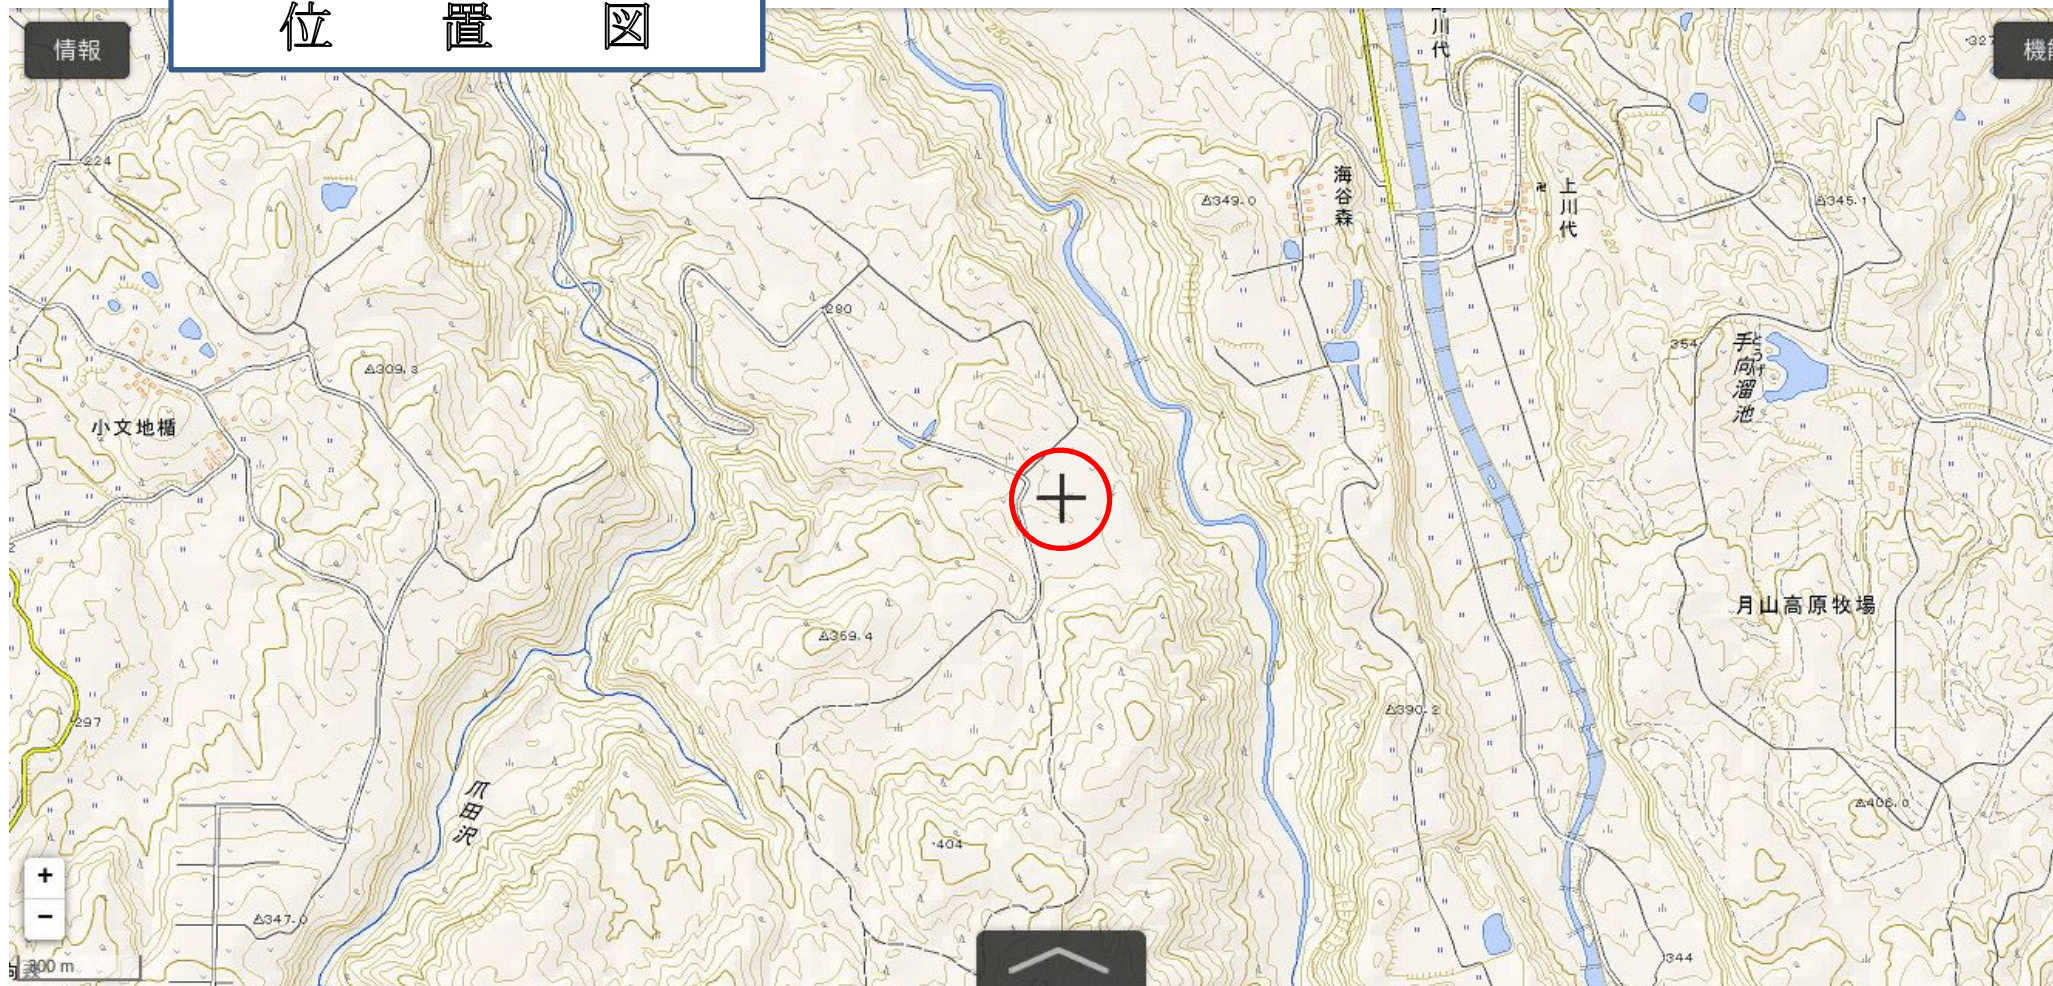

位置図

出没情報

日時	平成30年6月15日頃
場所	鶴岡市羽黒町荒川字大阪地内
	熊によると思われる農作物被害が出ている。