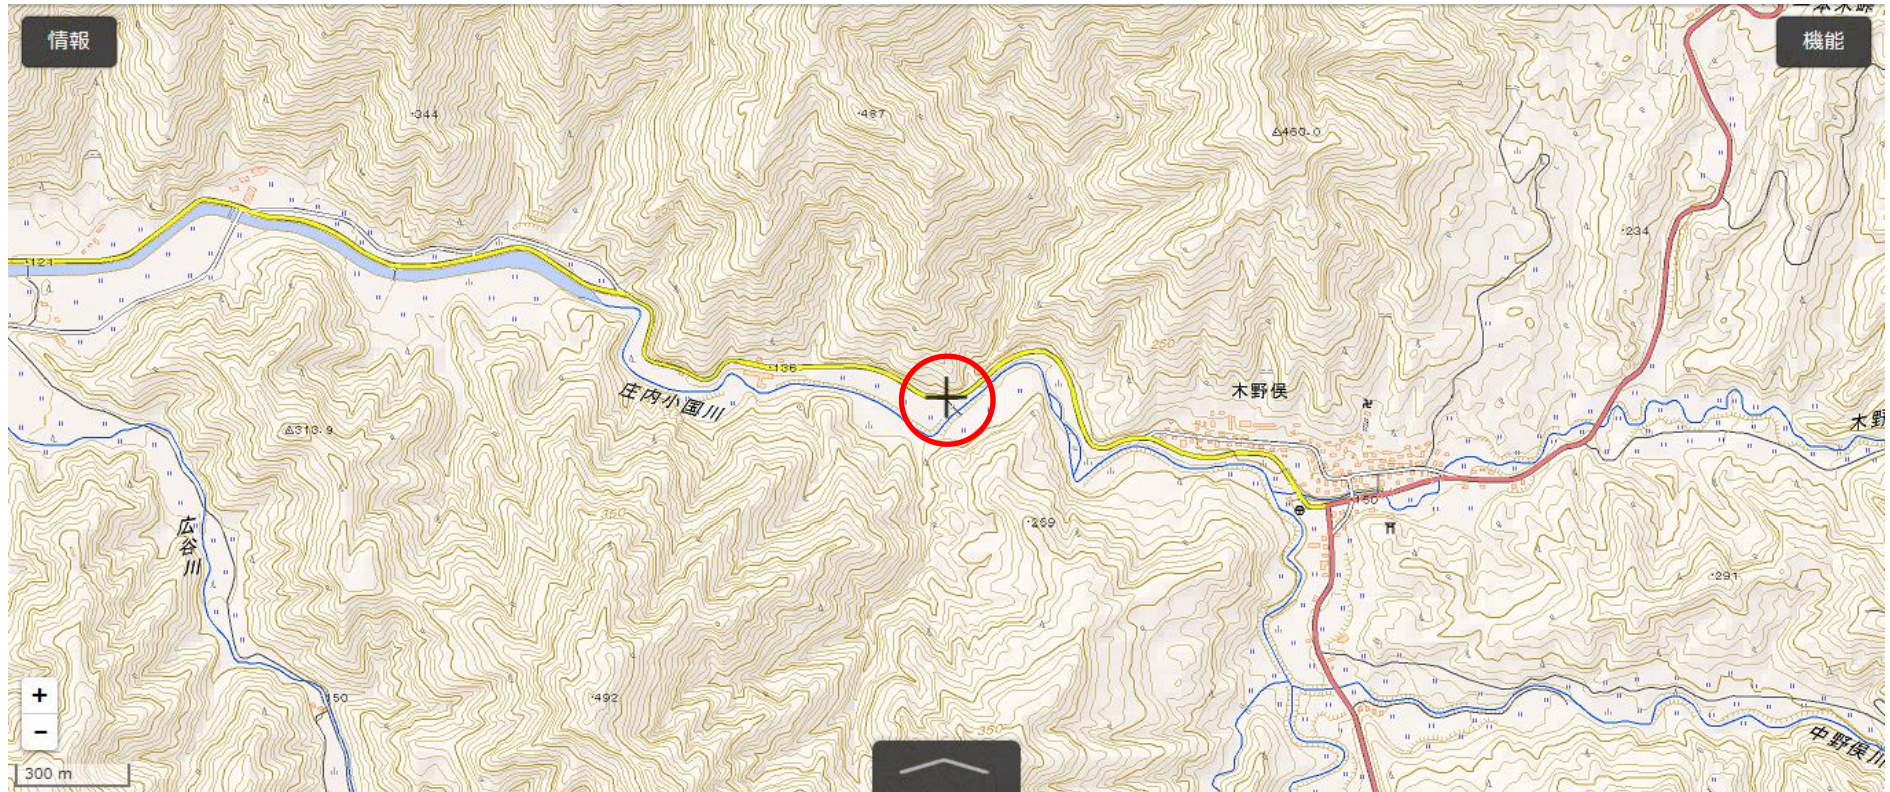

# 位置図

## 出没情報

|    |   |
|----|---|
| 日時 | 平成29年10月12日 午後7時45分ころ                   |
| 場所 | 鶴岡市 小国 字 川前 地内                          |
|    | 県道温海川木野侯大岩川線の一人沢橋付近で体長約1.5mのクマー頭を目撃したもの |