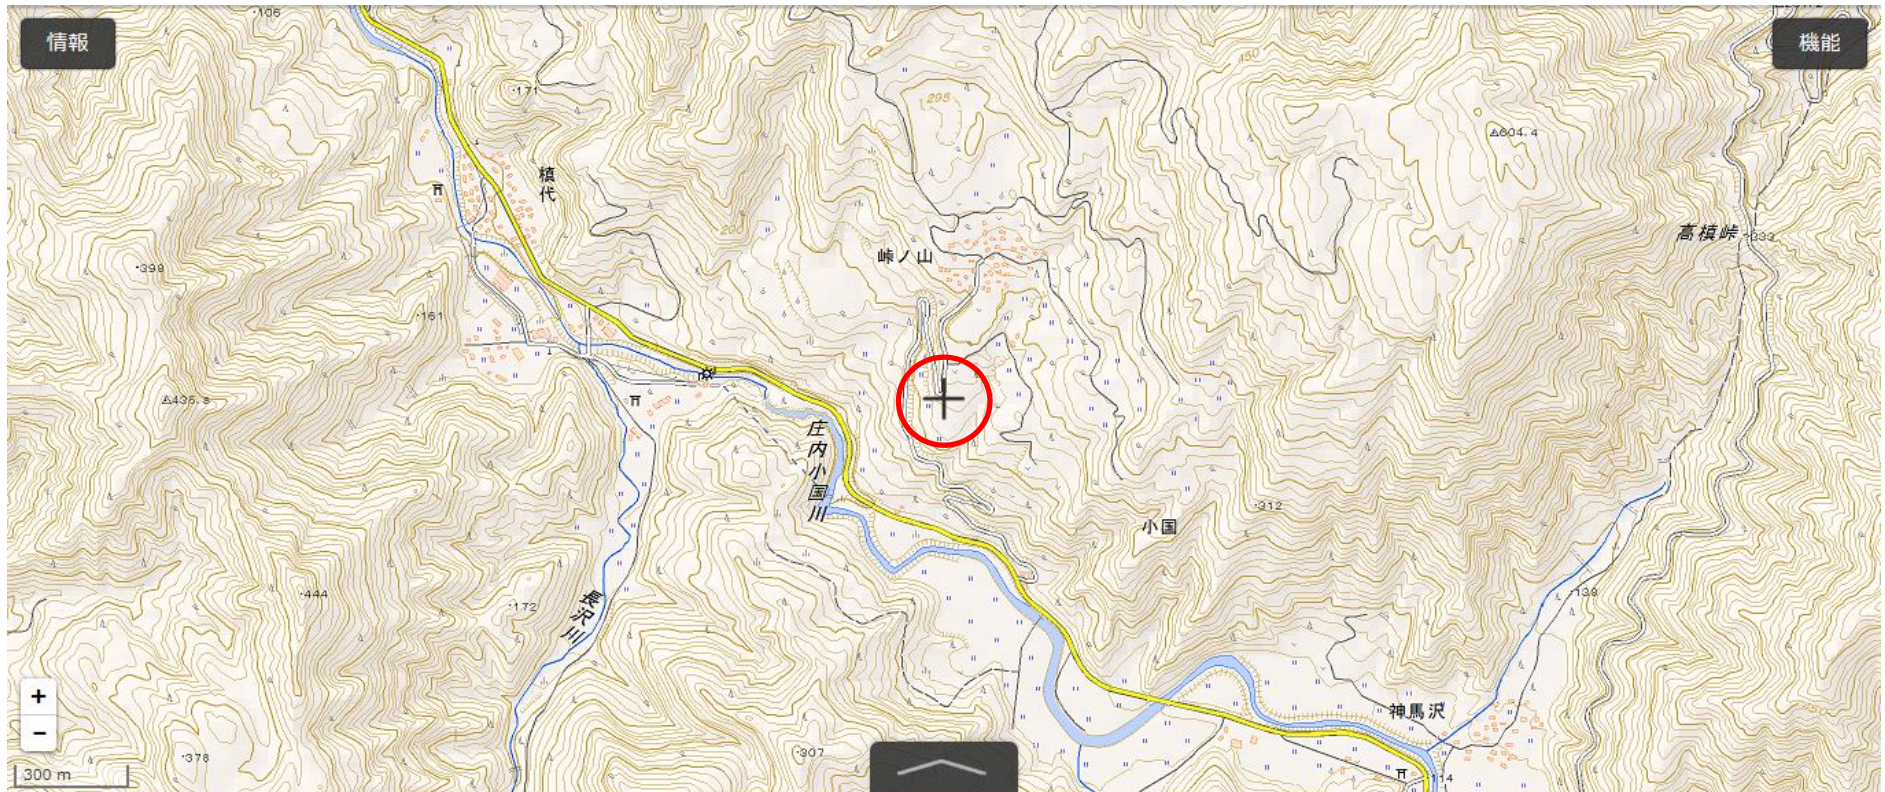

# 位置図

## 出没情報

日時	平成29年10月17日 午後2時00分頃
場所	鶴岡市 小国 字 西山 地内
	峠ノ山集落の南側約300m付近でクマによる柿の食害等を確認したもの