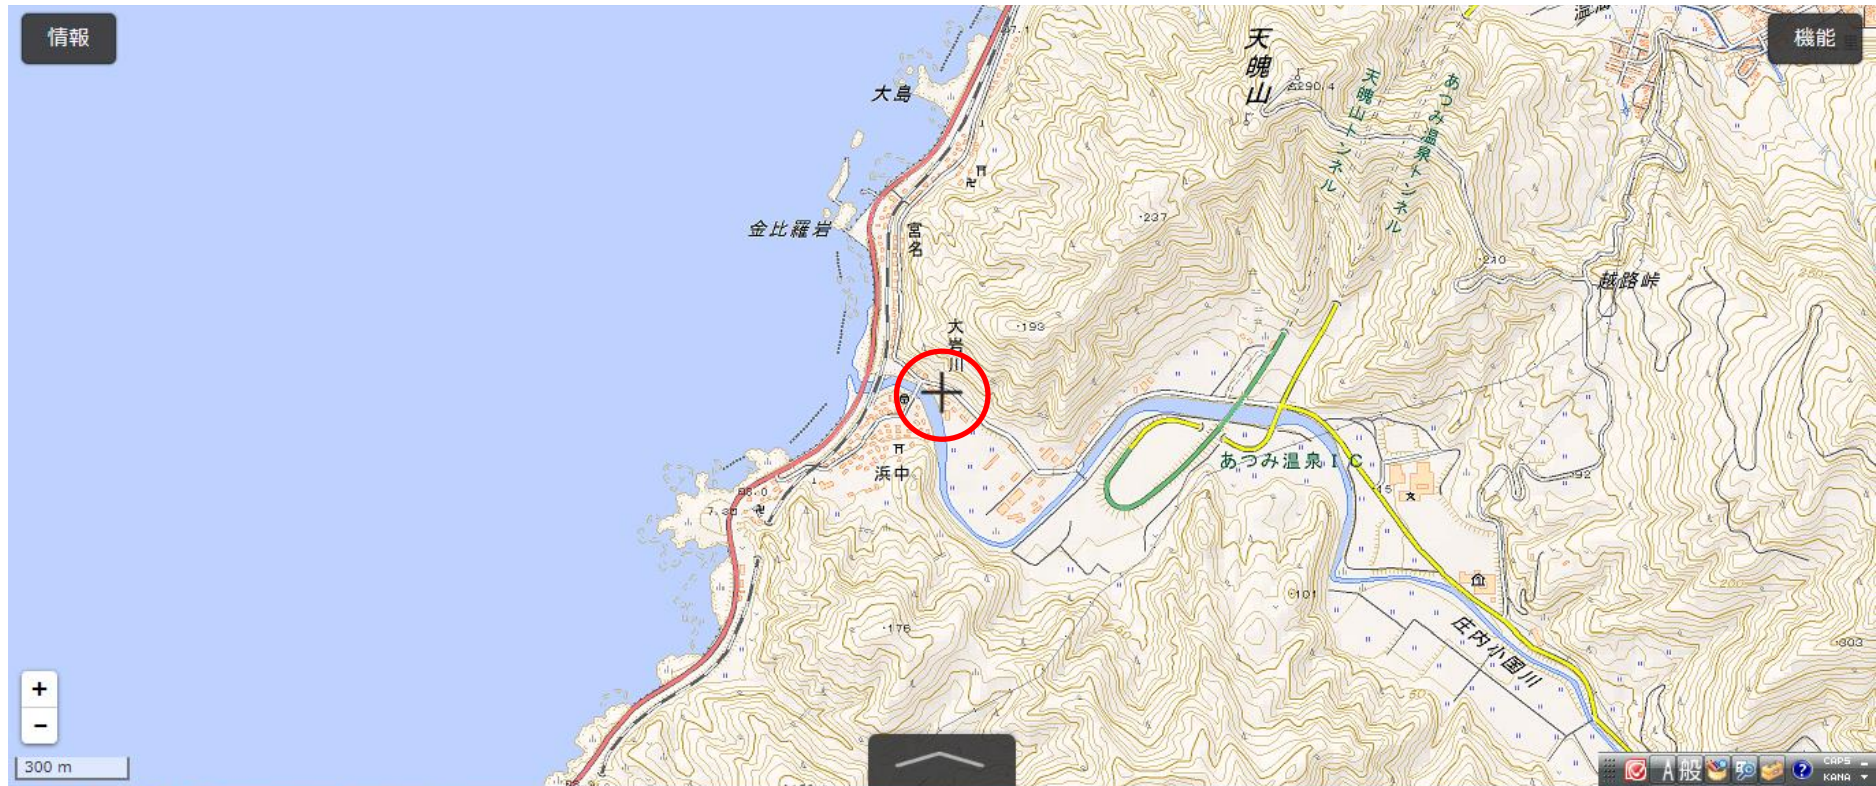

# 位置図

## 出没情報

日時	平成29年8月3日 午後6時15分ころ
場所	鶴岡市 大岩川 字 沢山 地内
	岩川橋の東側約50m付近で、クマー頭を目撃したものの。