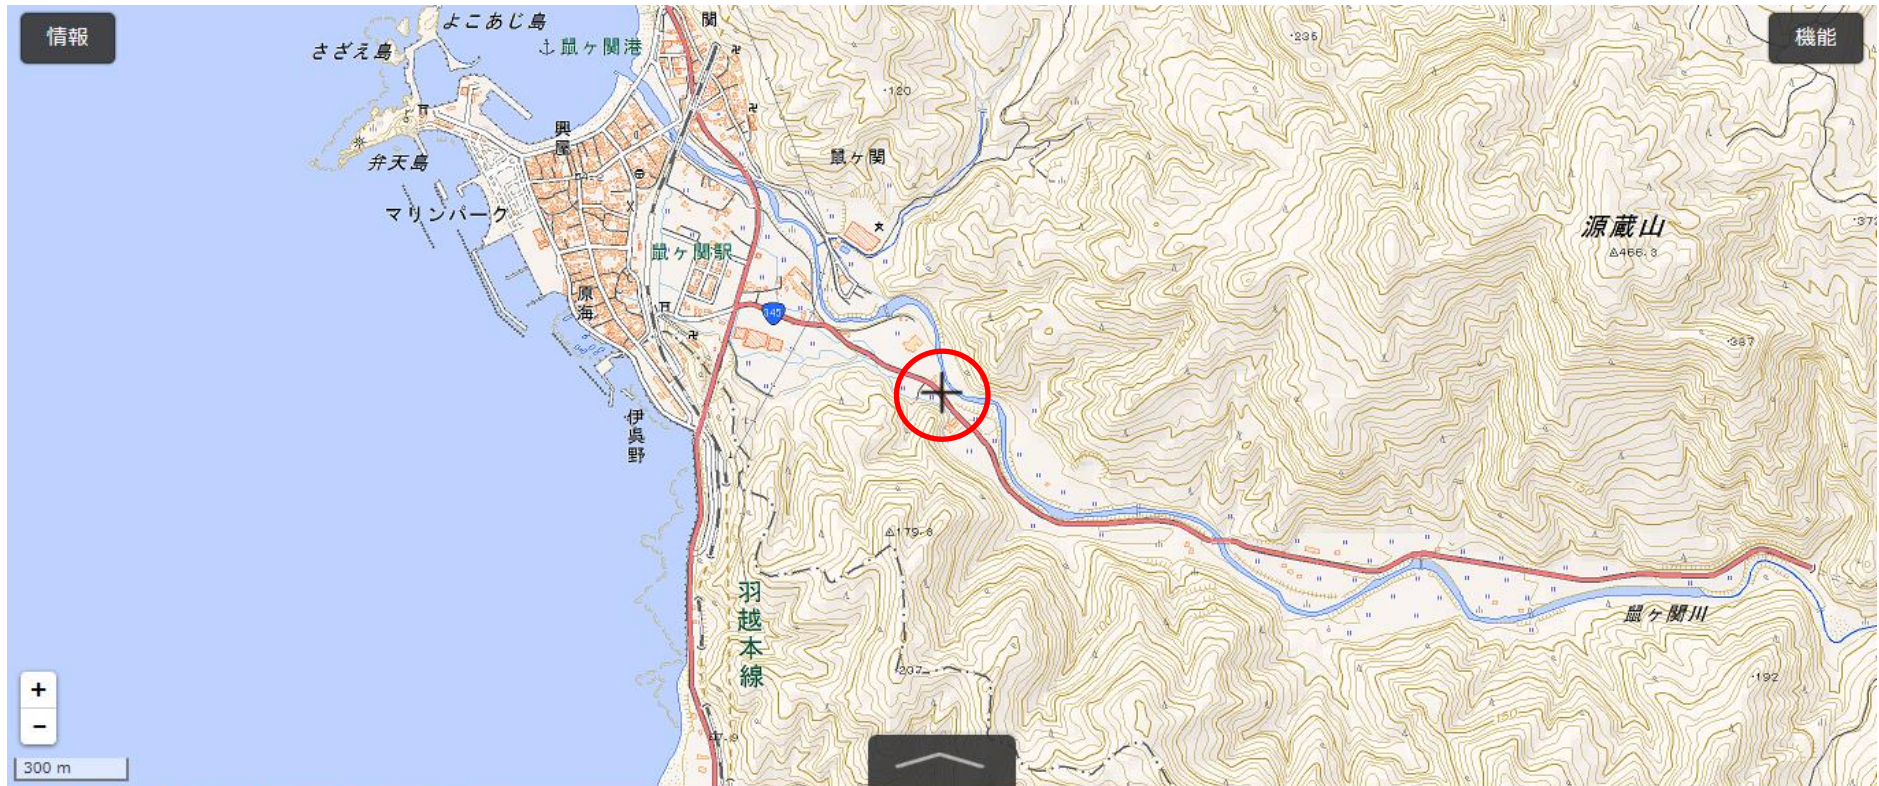

位置図

出没情報

日時	平成29年9月3日 午後6時25分ころ
場所	鶴岡市 鼠ヶ関 字 中道 地内
	国道7号から約300m東側の国道345号で 体長1.5mのクマー頭を目撃したもの