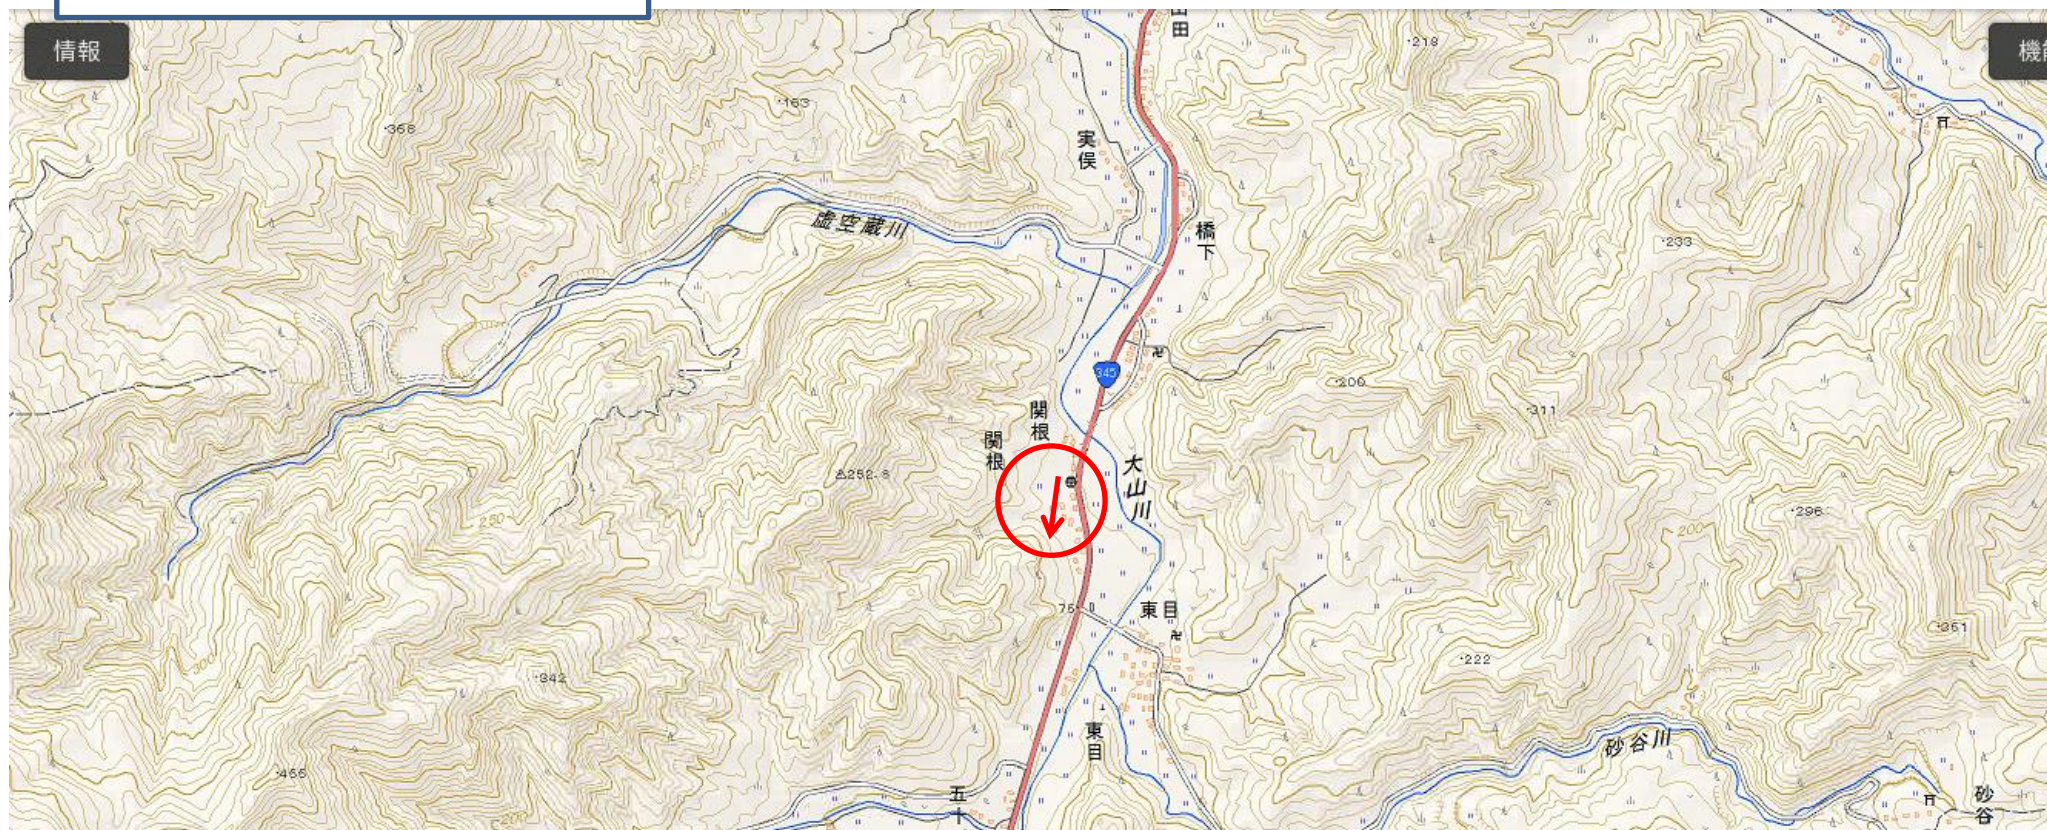

位置図

出没情報

日時	平成29年7月5日 7:30頃
場所	鶴岡市関根地内
	住宅の20m西側の水田にいた体長約1.2mのクマを目撃。住民が追い払うと南南西方向の山林に入ってしまった。