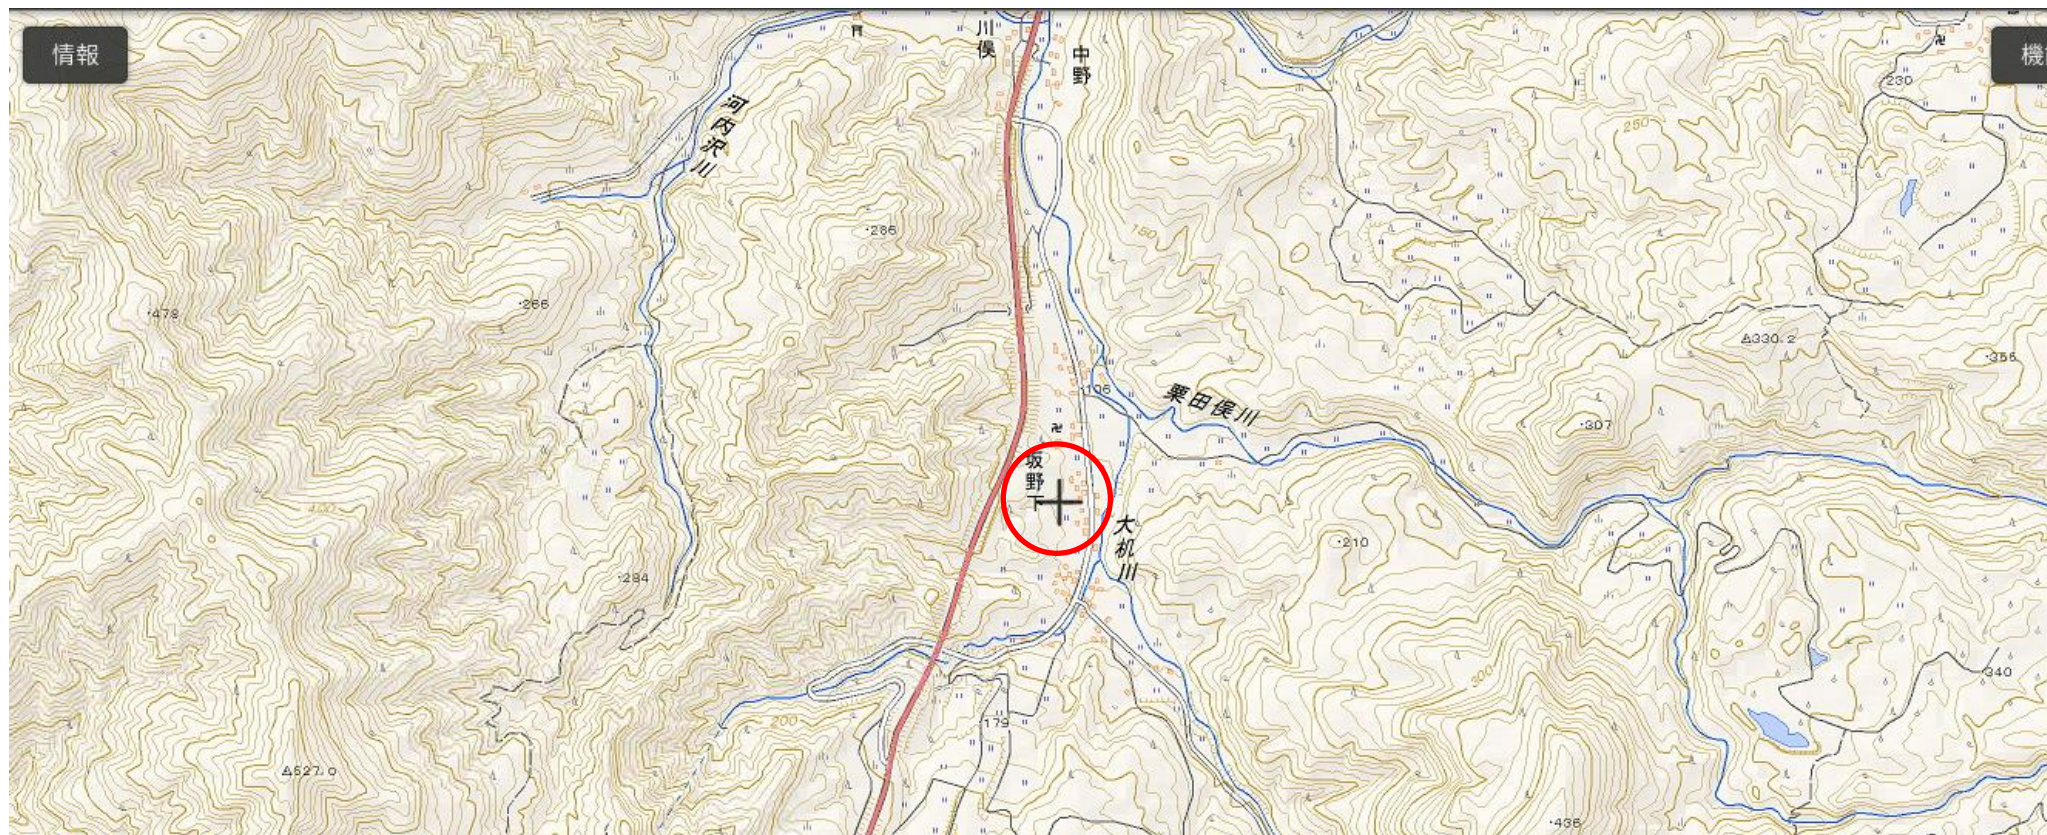

位置図

出没情報

日時	平成28年7月9日 18時33分頃
場所	鶴岡市坂野下地内
	自宅内から、体長約1mのクマー頭を目撃したもの。北側の竹林へ入って行った。