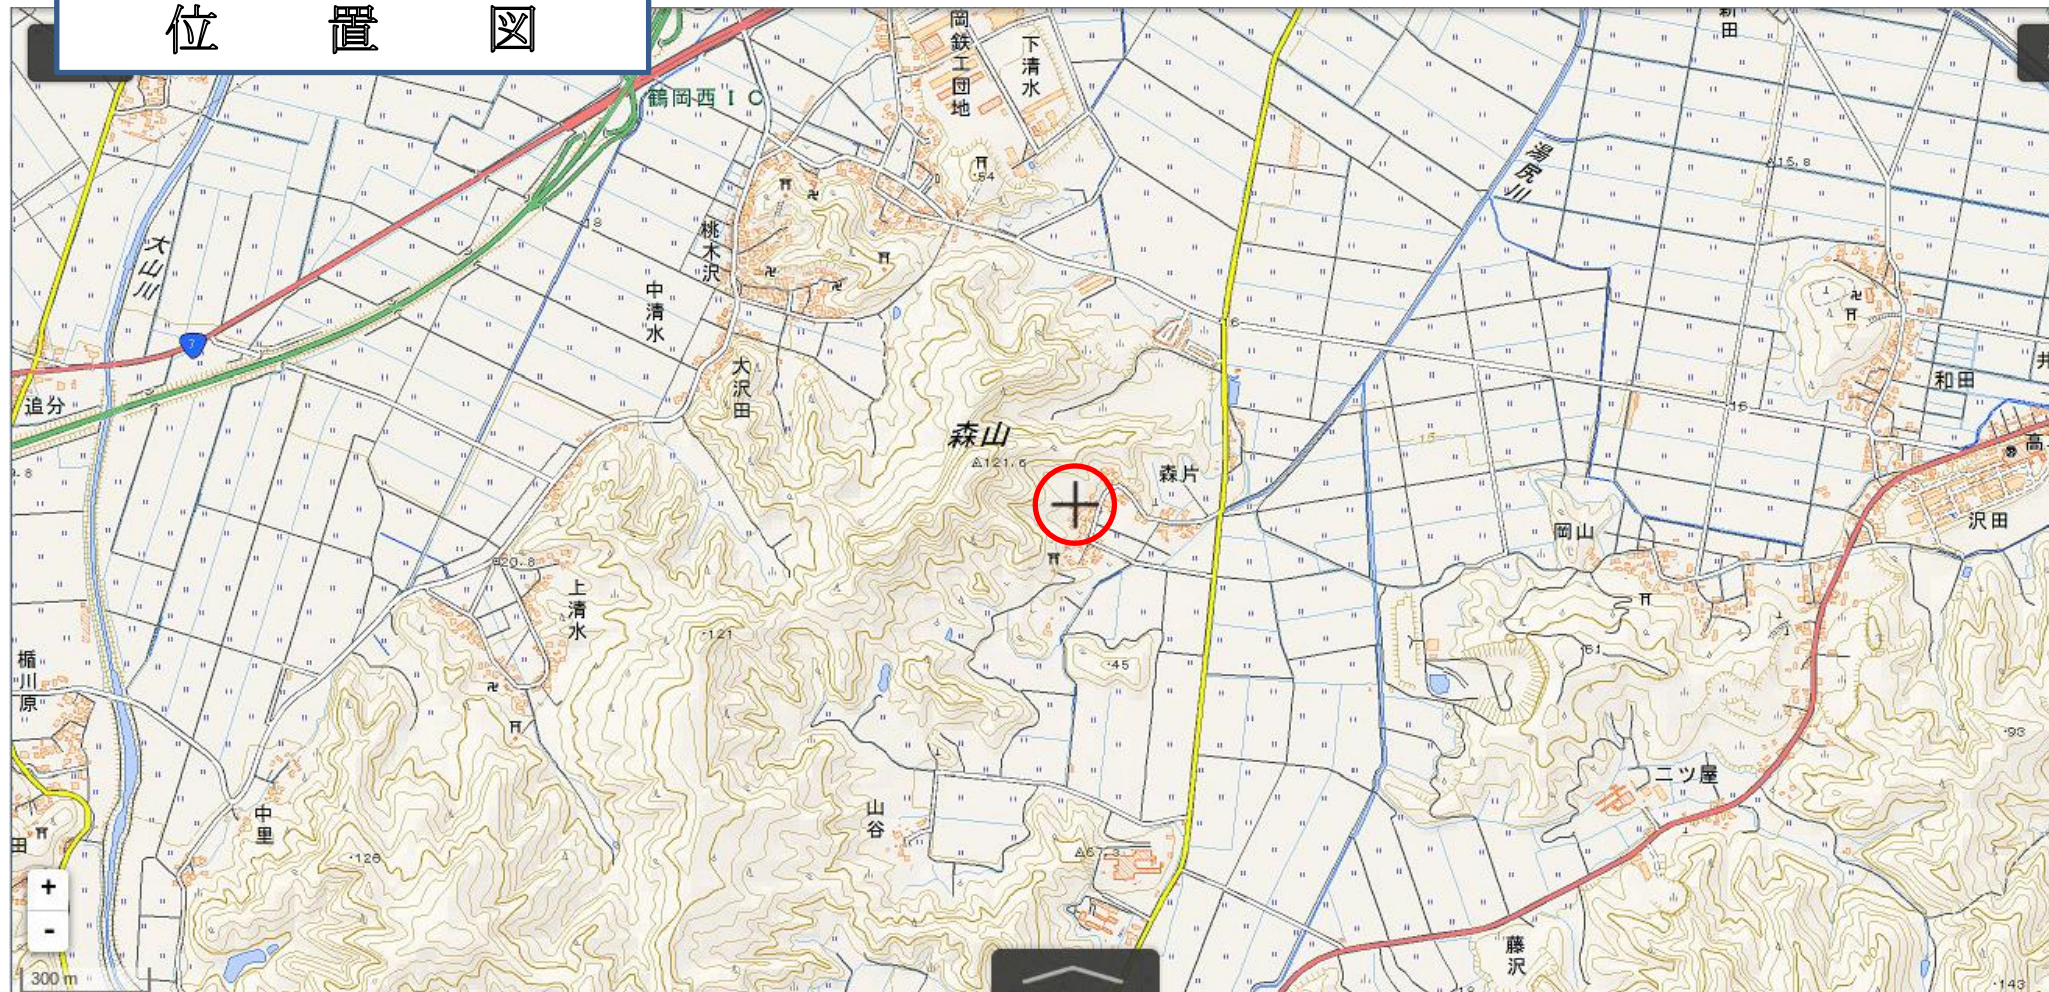

位置図

出没情報

日時	平成29年7月31日 午前5時頃
場所	鶴岡市森片地内
	体長約60cmのクマー頭が家屋を破損後、山中に入ってしまったのを目撃したもの