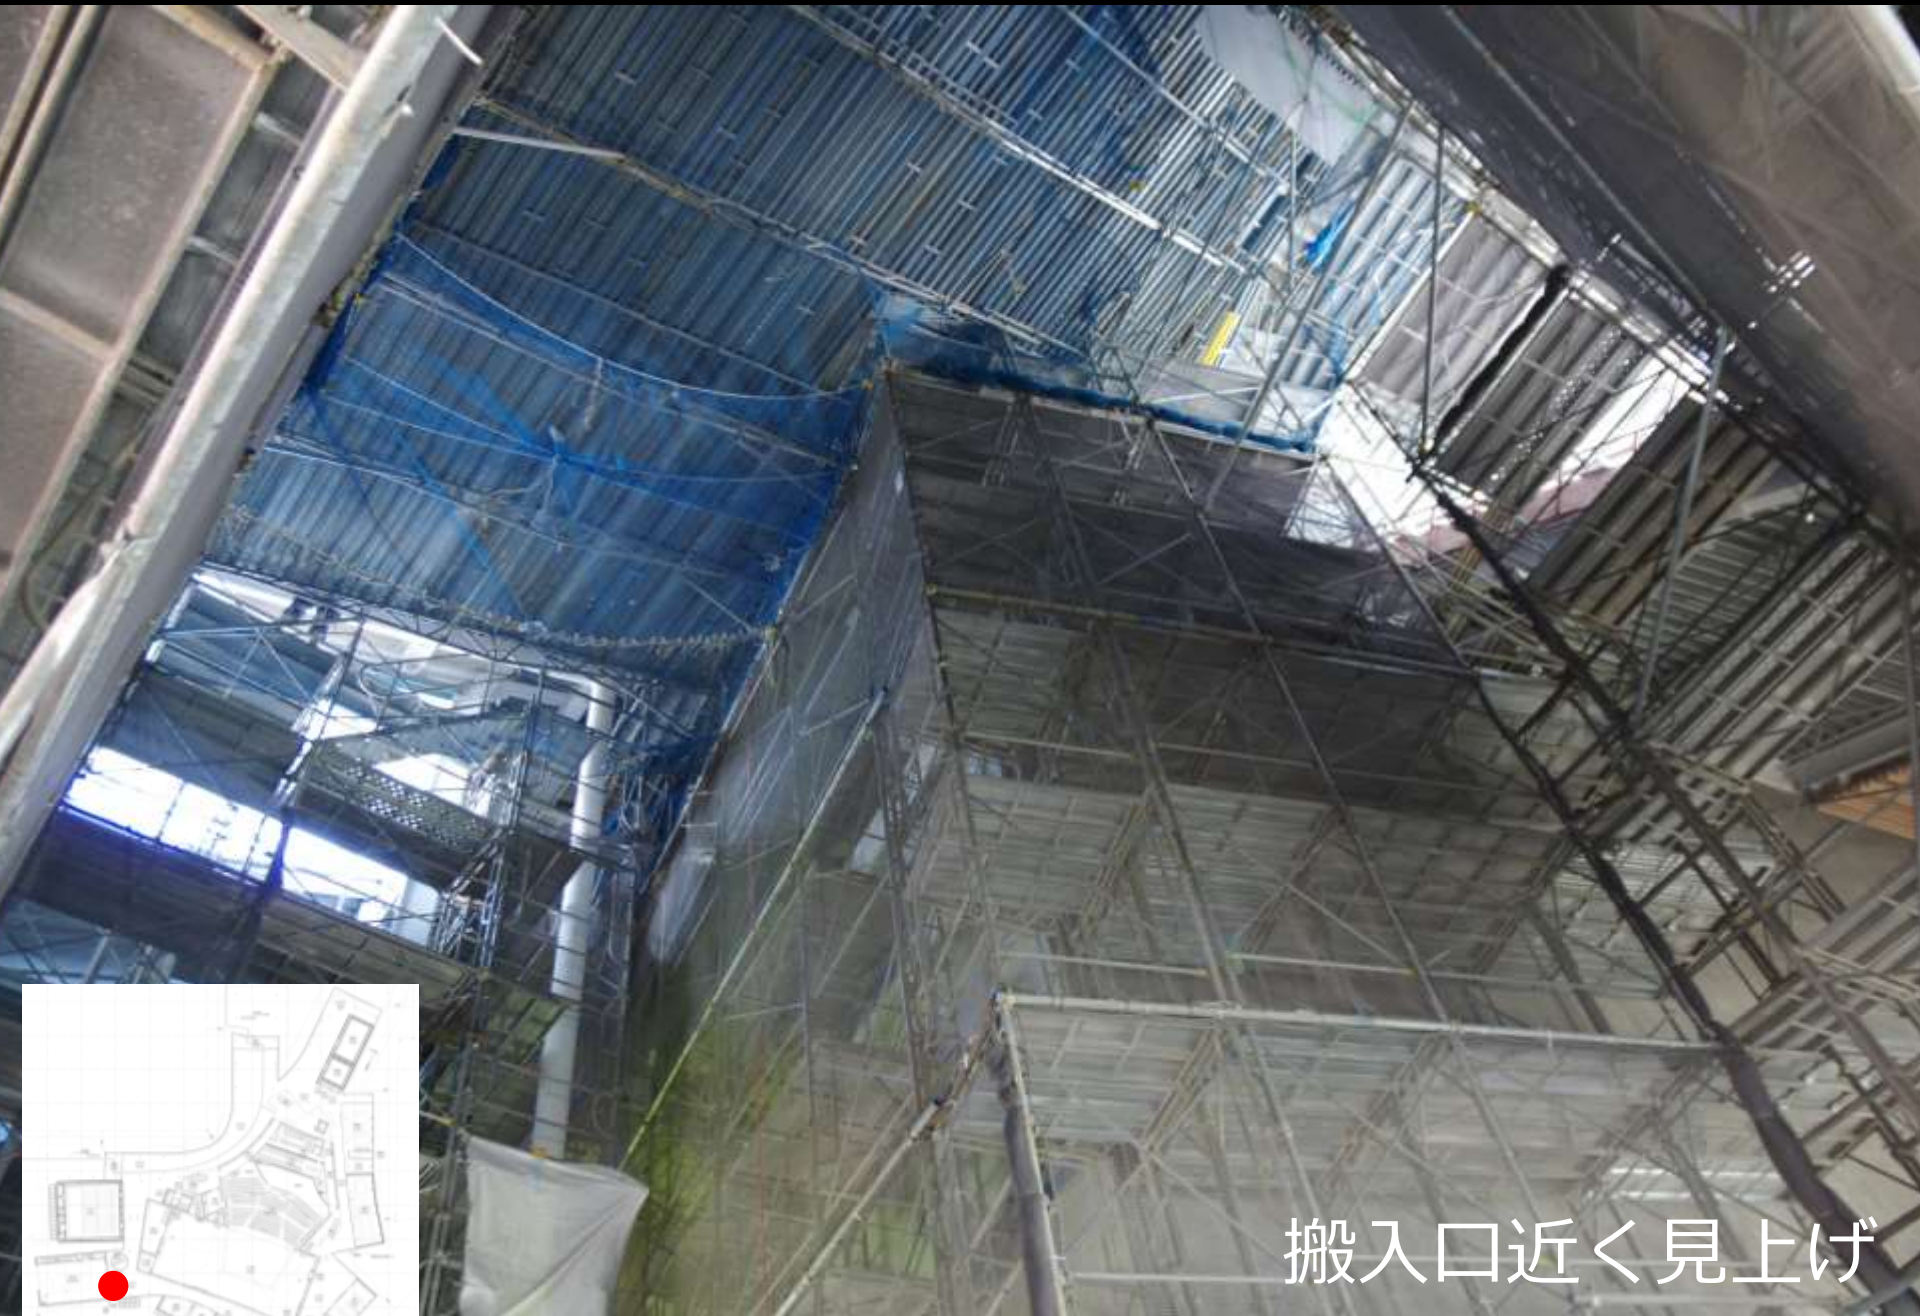

本日見学できない部分の様子

撮影日2017.4.27

竹中・菅原・鈴木 J V

作業工程上・安全上見学できない部分の写真です。

高品質の建物を
市民の皆様へお引渡するべく
雨の日も、風の日も、雪の日も、
安全第一で作業を進めております。

是非、竣工を楽しみにお待ちしております。

所員・作業員一同

搬入口

搬入口近く見上げ

楽屋 6 前

客席 (舞台から)

オーケストラピット

舞台

会議室前

会議室

トイレ