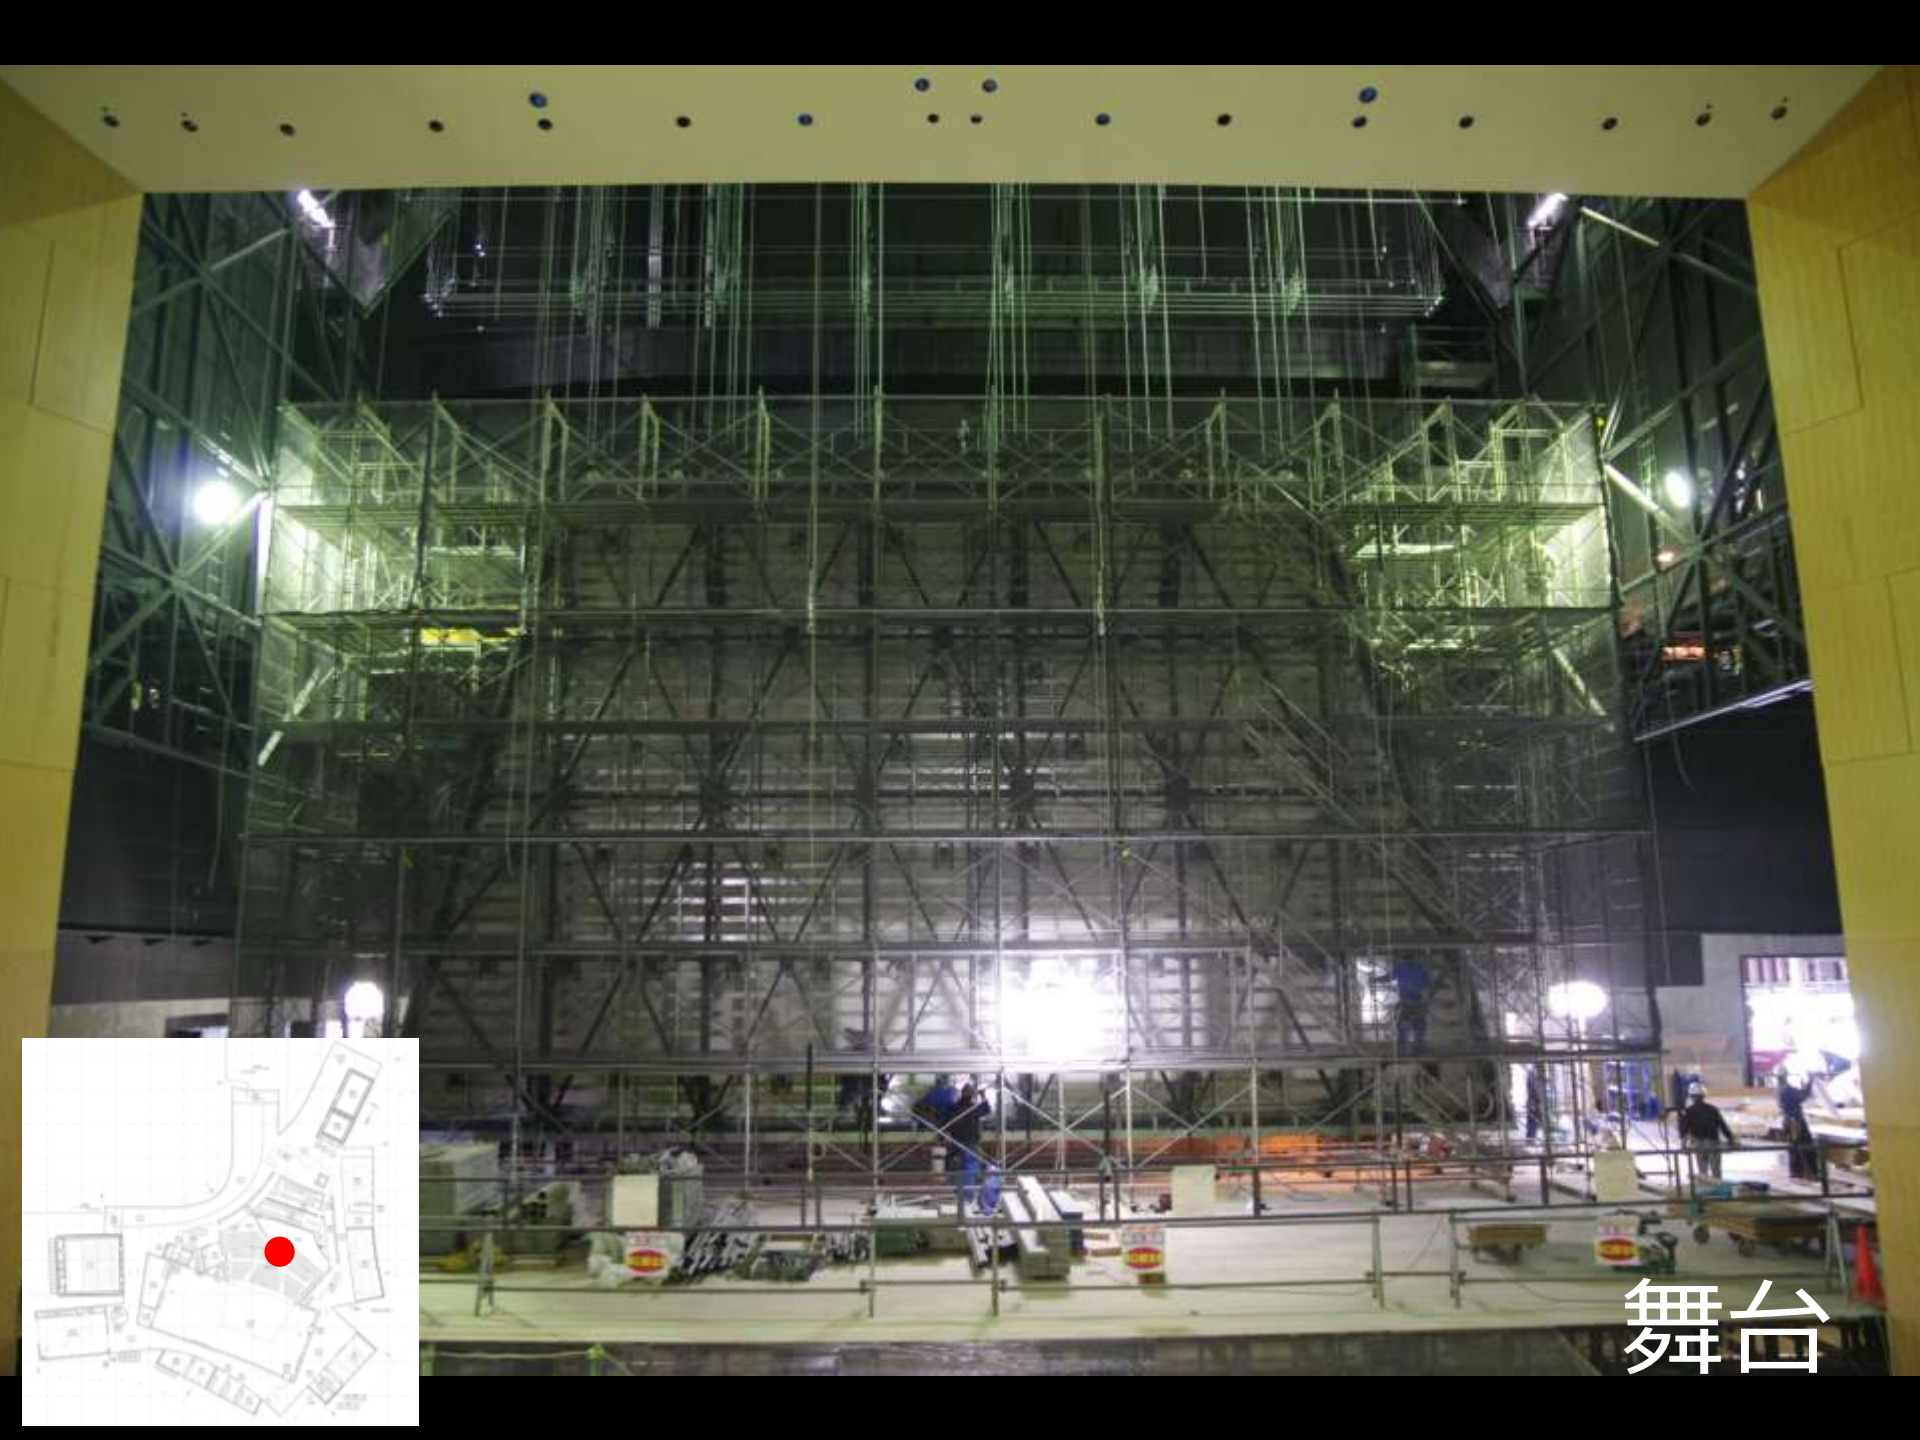

本日見学できない部分の様子

撮影日2017.4.27

竹中・菅原・鈴木 J V

作業工程上・安全上見学できない部分の写真です。

高品質の建物を
市民の皆様へお引渡するべく
雨の日も、風の日も、雪の日も、
安全第一で作業を進めております。

是非、竣工を楽しみにお待ちしております。

所員・作業員一同

搬入口

搬入口近く見上げ

楽屋 6 前

客席 (舞台から)

オーケストラピット

舞台

会議室前

会議室

トイレ