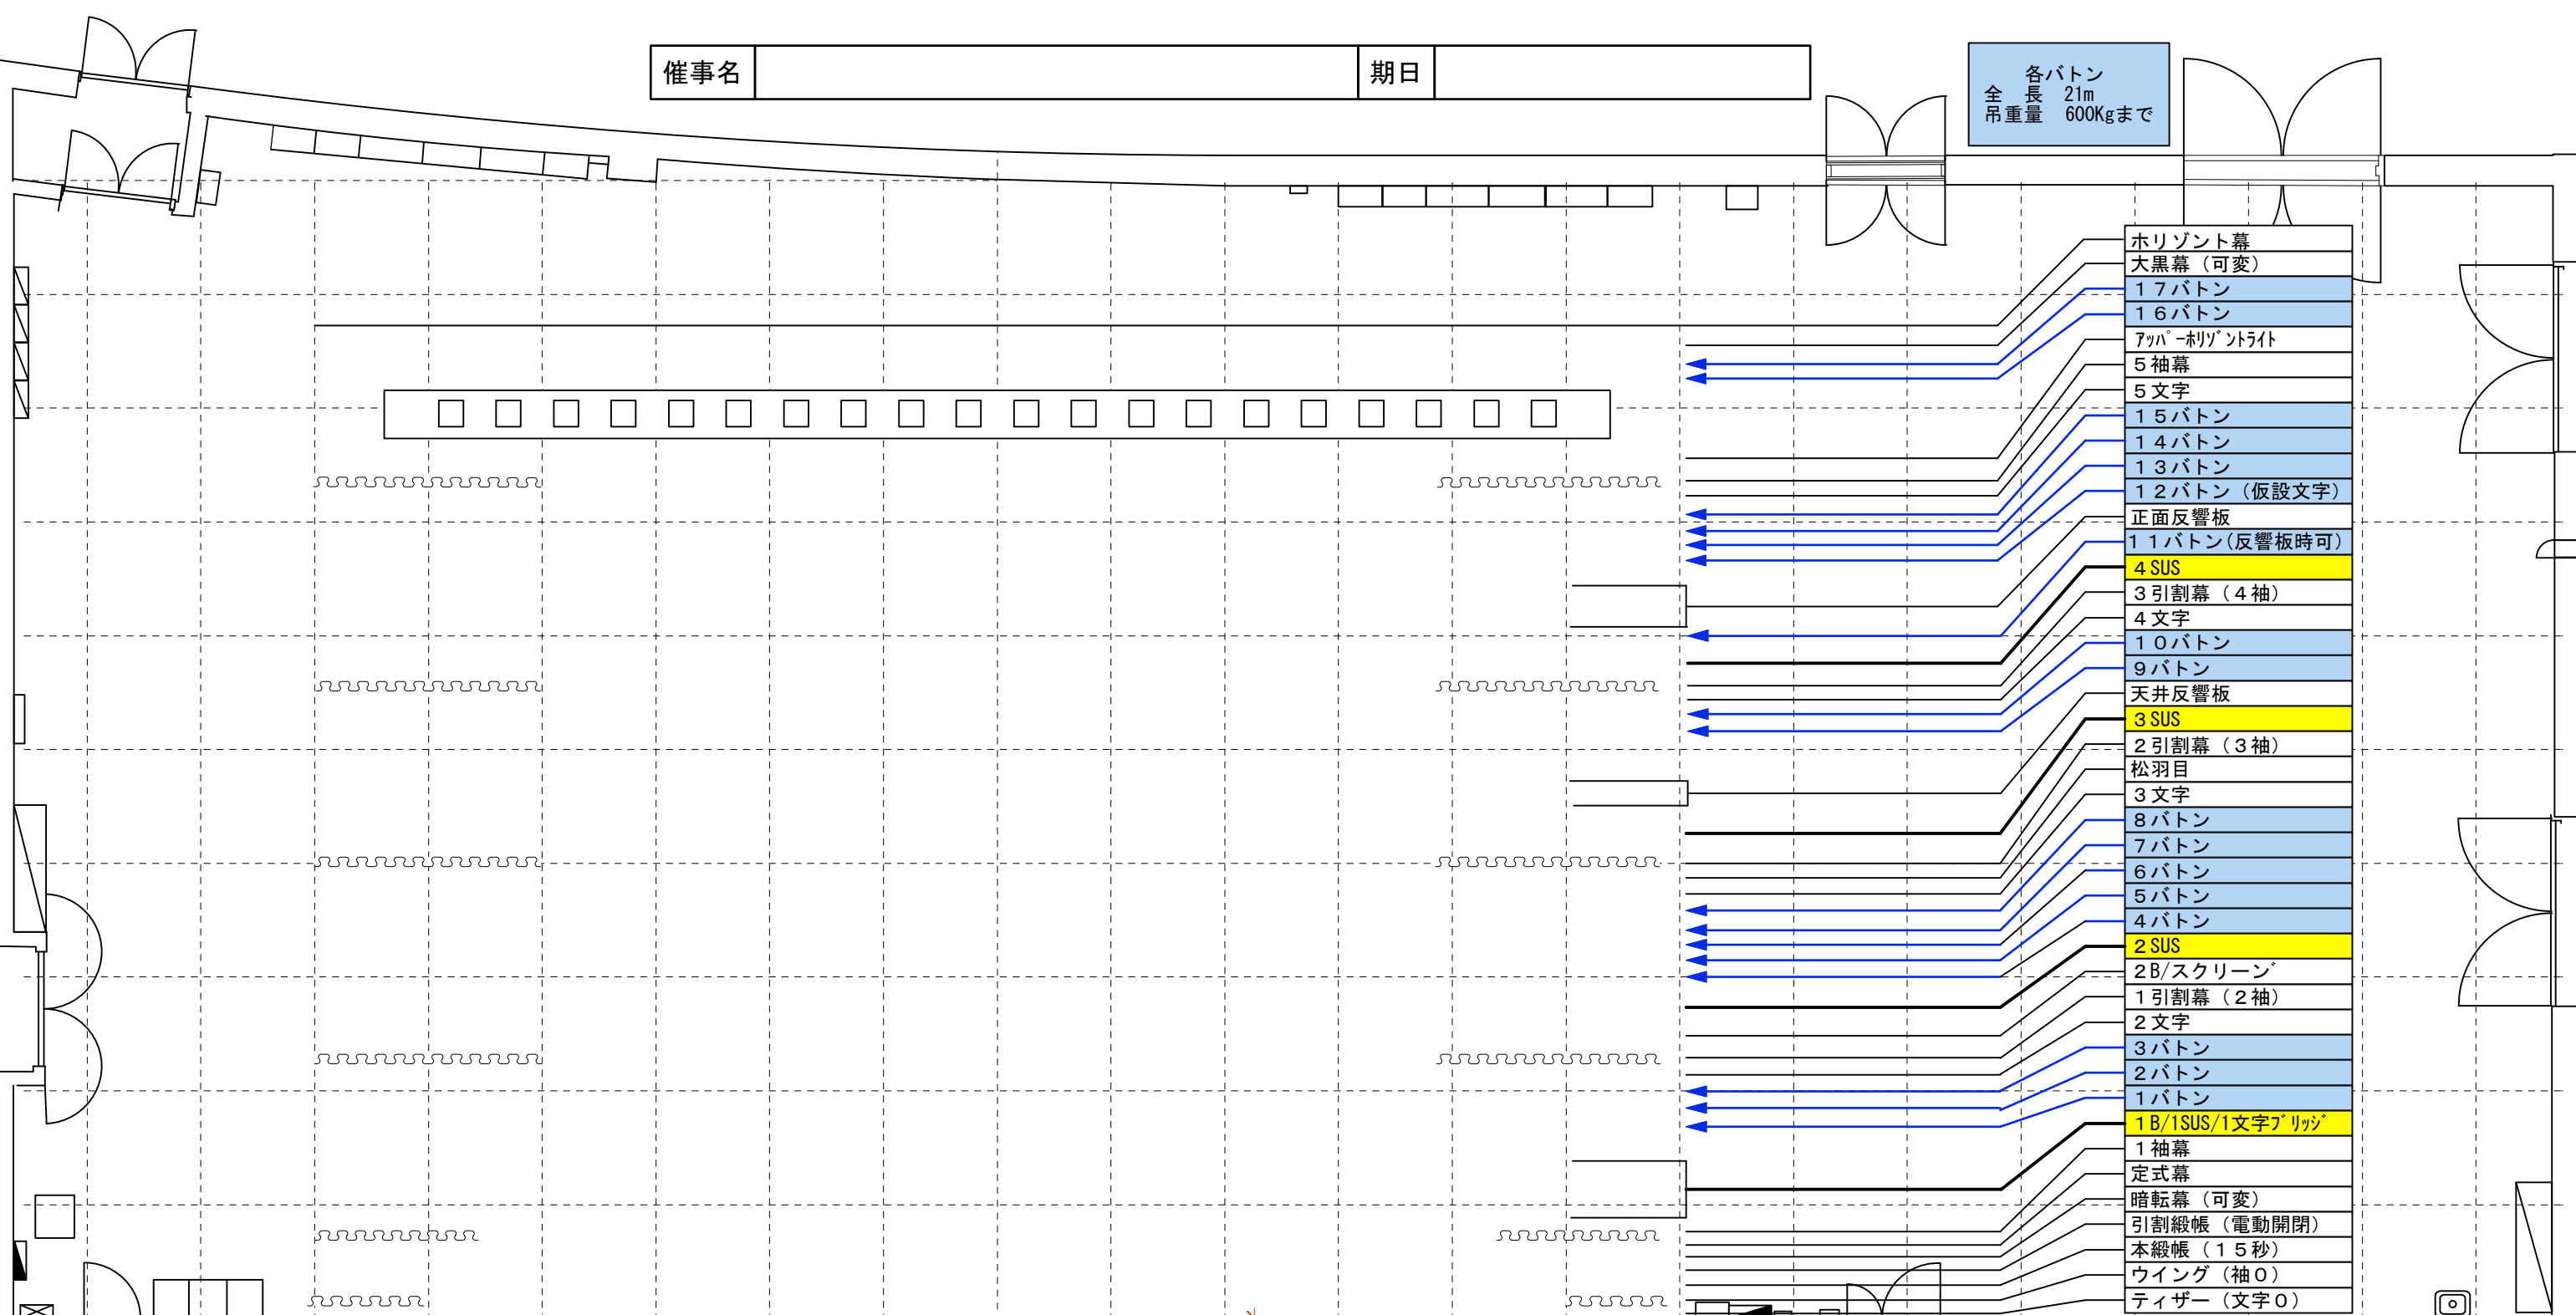

催事名 _____ 期日 _____

各バトン
全長 21m
吊重量 600kgまで

- horizont幕
- 大黒幕 (可変)
- 17バトン
- 16バトン
- 7バト-ホリゾントライト
- 5袖幕
- 5文字
- 15バトン
- 14バトン
- 13バトン
- 12バトン (仮設文字)
- 正面反響板
- 11バトン (反響板時可)
- 4SUS
- 3引割幕 (4袖)
- 4文字
- 10バトン
- 9バトン
- 天井反響板
- 3SUS
- 2引割幕 (3袖)
- 松羽目
- 3文字
- 8バトン
- 7バトン
- 6バトン
- 5バトン
- 4バトン
- 2SUS
- 2B/スクリーン
- 1引割幕 (2袖)
- 2文字
- 3バトン
- 2バトン
- 1バトン
- 1B/1SUS/1文字ブリッジ
- 1袖幕
- 定式幕
- 暗転幕 (可変)
- 引割緞帳 (電動開閉)
- 本緞帳 (15秒)
- ウイング (袖0)
- ティザー (文字0)

SHOGIN TACT TSURUOKA

＜基本平面図＞
SCALE: 1/100 (A-3)