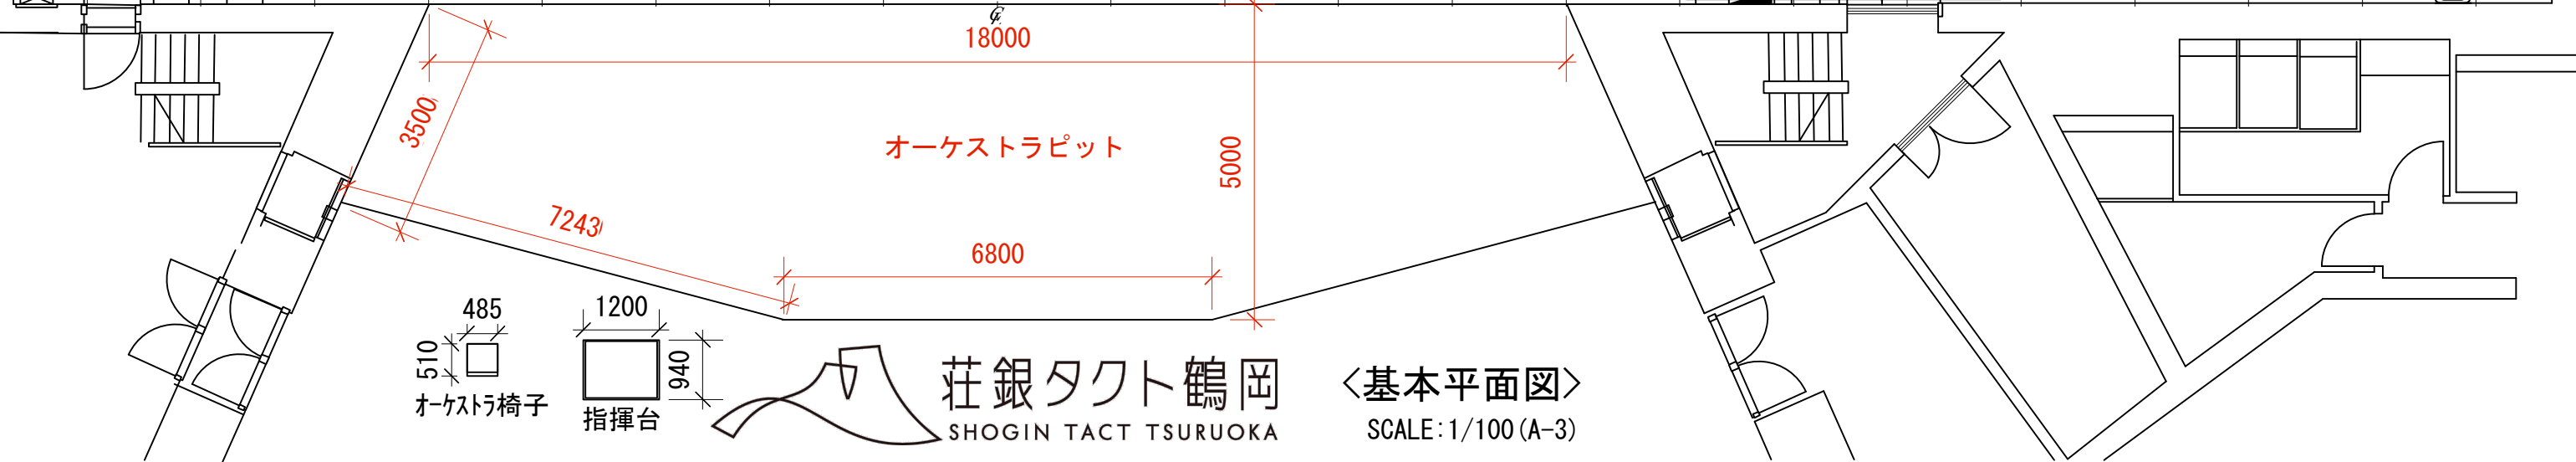

催事名 _____ 期日 _____

各バトン
全長 21m
吊重量 600kgまで

- horizont幕
- 大黒幕 (可変)
- 17バトン
- 16バトン
- 7バト-ホリゾントライト
- 5袖幕
- 5文字
- 15バトン
- 14バトン
- 13バトン
- 12バトン (仮設文字)
- 正面反響板
- 11バトン (反響板時可)
- 4SUS
- 3引割幕 (4袖)
- 4文字
- 10バトン
- 9バトン
- 天井反響板
- 3SUS
- 2引割幕 (3袖)
- 松羽目
- 3文字
- 8バトン
- 7バトン
- 6バトン
- 5バトン
- 4バトン
- 2SUS
- 2B/スクリーン
- 1引割幕 (2袖)
- 2文字
- 3バトン
- 2バトン
- 1バトン
- 1B/1SUS/1文字ブリッジ
- 1袖幕
- 定式幕
- 暗転幕 (可変)
- 引割緞帳 (電動開閉)
- 本緞帳 (15秒)
- ウイング (袖0)
- ティザー (文字0)

SHOGIN TACT TSURUOKA

＜基本平面図＞
SCALE: 1/100 (A-3)