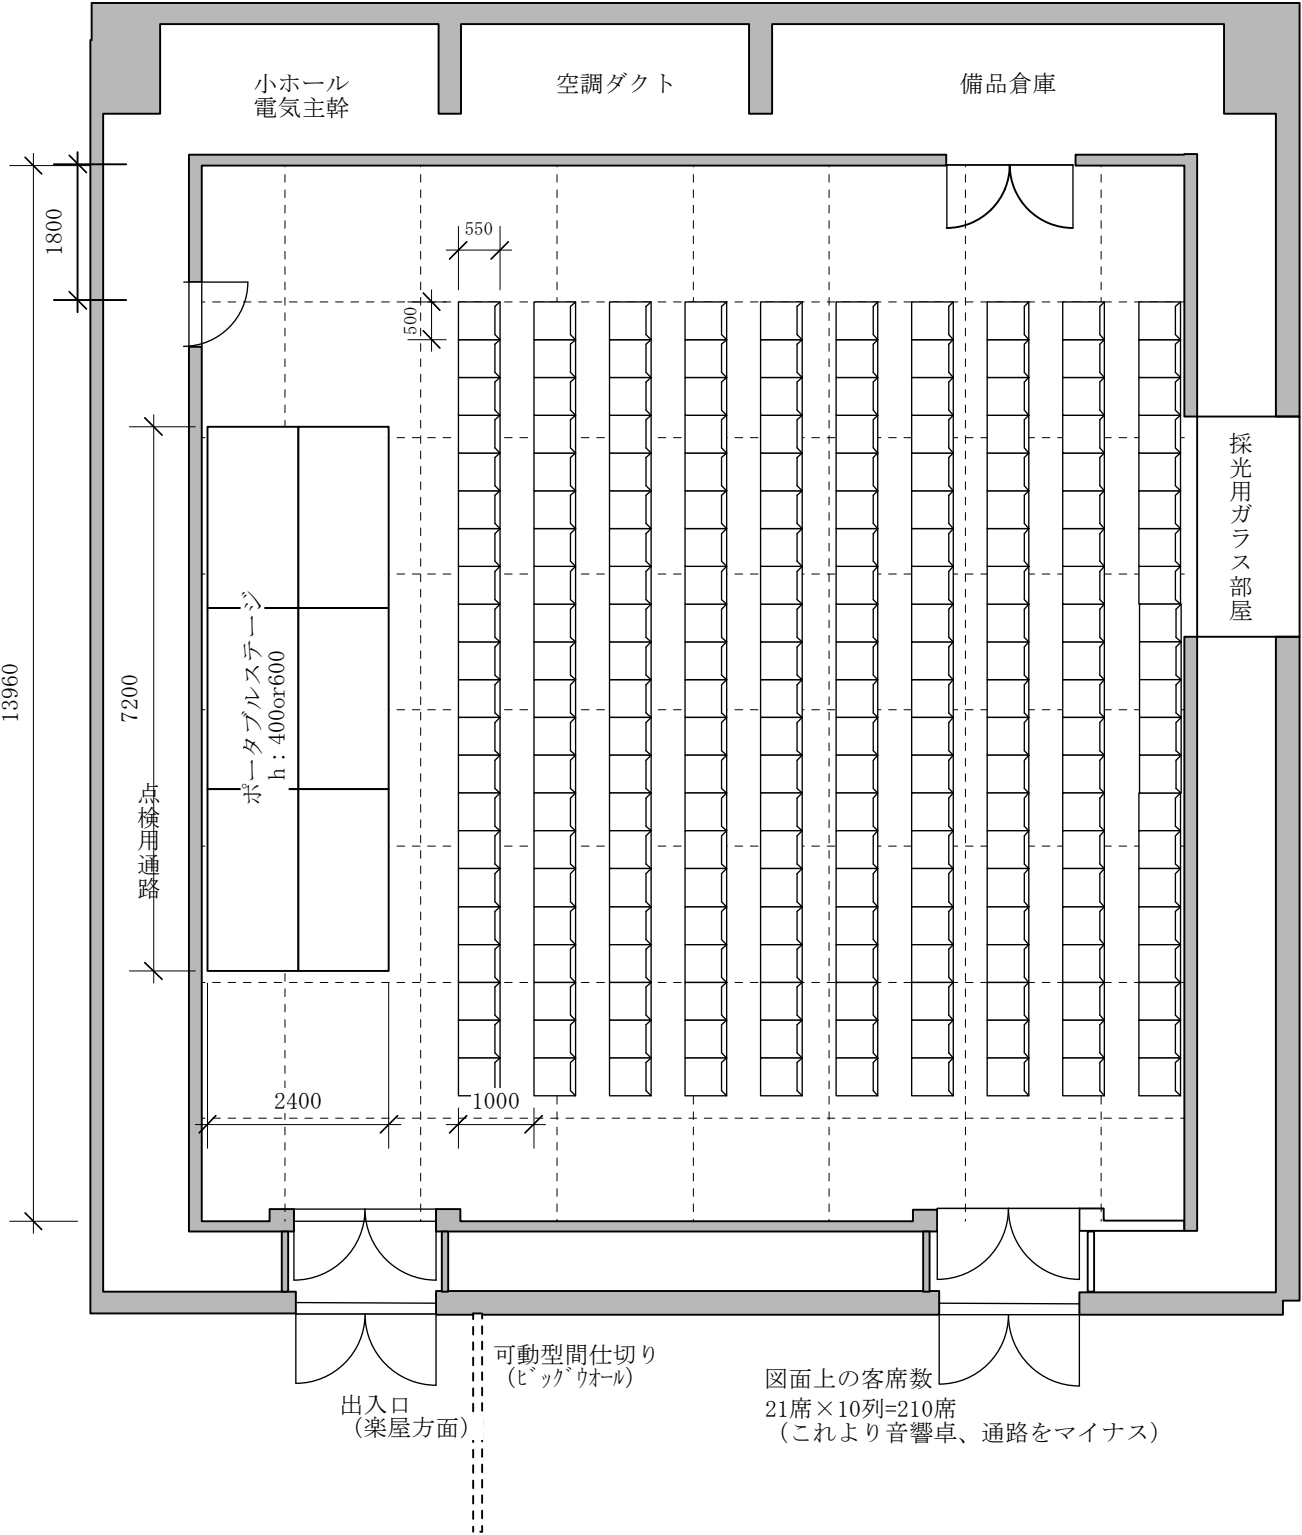

荘銀タクト鶴岡 小ホール

SHOGIN TACT TSURUOKA

| | | | |
|-----|--|----|--|
| 催事名 | | 期日 | |
|-----|--|----|--|

13000

1800

出入口
(楽屋方面)

可動型間仕切り
(ヒックウォール)

図面上の客席数
21席×10列=210席
(これより音響卓、通路をマイナス)