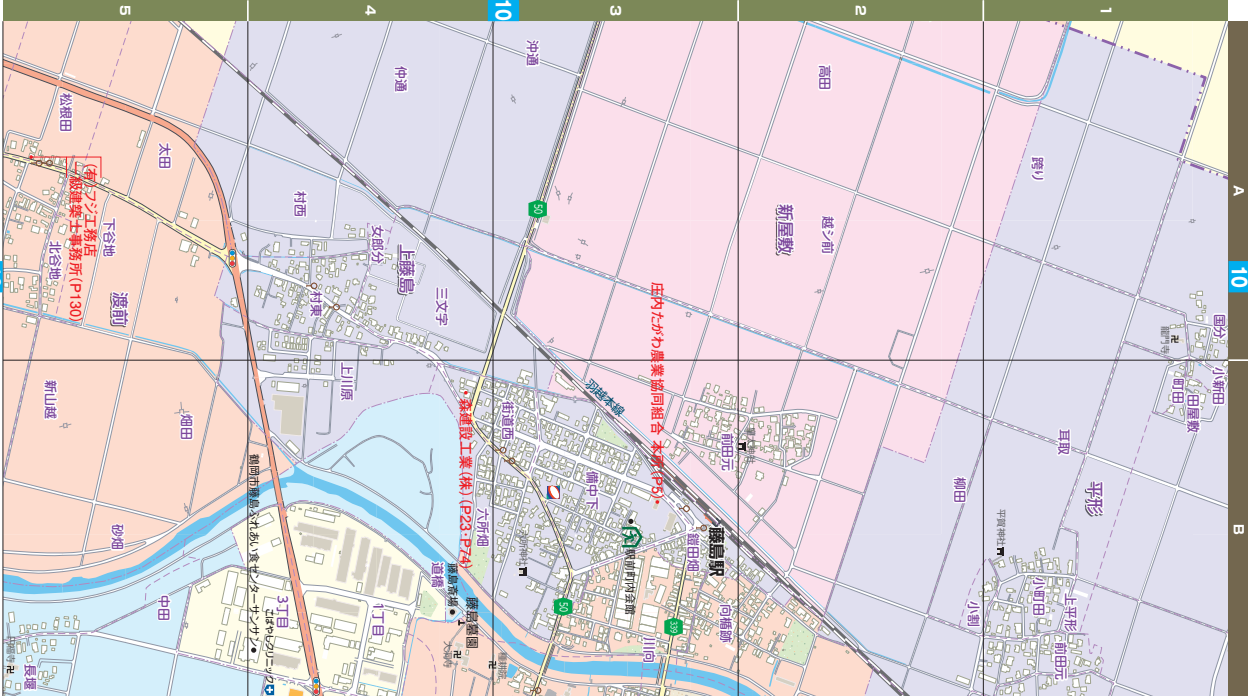

あなたの「1日に必要なカロリー」は?

1日に必要なカロリーは、仕事の種類によっても変わってきます。自分の「1日のカロリー」のめやすを知っておきましょう。

- (1)身長から、自分の適正体重を計算します。
  身長(m)×身長(m)×2=適正体重
  たとえば、1m70cmの方なら
  1.7×1.7×2=63.58kgが適正体重となります。
- (2)つぎに、あなたの普段の活動パターンから体重1kgあたりに必要なカロリーの数値を確認します。

あなたの活動	職種など	体重1kgあたりに必要なカロリーの数値
軽度な活動 一般事務、技術者、 初歩のいじり仕事		25-30
中程度の活動 製造業、サービス業、 幼少のいじり仕事		30-35
重い活動 農業、漁業、 建設作業		35-40
重労働	スポーツ選手	40~

(3)適正体重に、「確認したカロリーの数値をかける」と、あなたの「1日に必要なカロリー」のめやすがわかります。

適正体重×カロリー数値=1日に必要なカロリー
身長1m70cmのあなたが一般事務系のサラリーマン/女/生56kg×25~30=1590~1907kcalとなり、1590~1907kcal(キロカロリー)がめやすということになります。

総合建設業

お気軽にお問い合わせください

**有限会社ツジ工務店
一級建築士事務所**

〒977-0242 鶴岡市大字東山1-12
TEL:0235-638180 FAX:0235-645107
E-mail:ttsuji@tsujikogyo.co.jp

〒977-0242 鶴岡市大字東山1-12
TEL:0235-638180 FAX:0235-645107
E-mail:ttsuji@tsujikogyo.co.jp

〒977-0242 鶴岡市大字東山1-12
TEL:0235-638180 FAX:0235-645107
E-mail:ttsuji@tsujikogyo.co.jp

安心な暮らしのご相談はお気軽に

売りたい方 買りたい方 貸したい方 借りたい方

株式会社城西拓業

0235-24-7979

山形県鶴岡市居在外町2-1

<http://josal-kakugyo.jp/>

不動産 無料査定