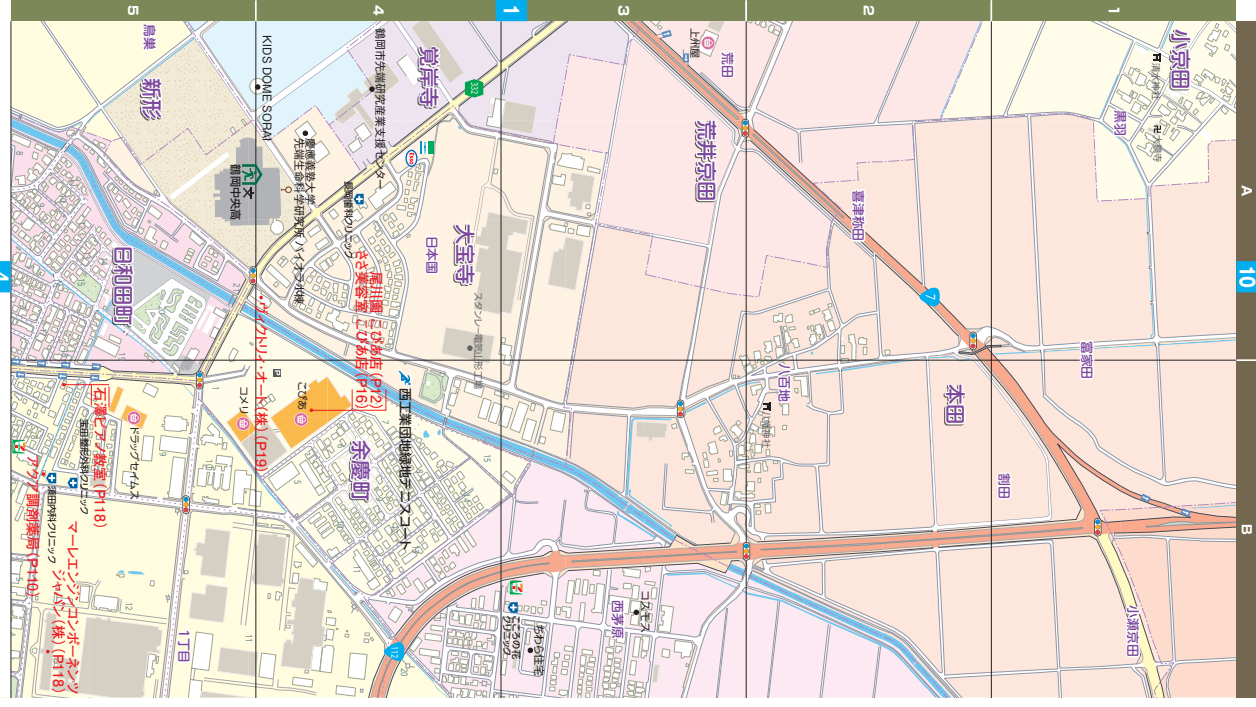

安心な暮らしのご相談はお気軽に

売りたい方 買いたい方 貸したい方 借りたい方

株式会社城西拓業
0235-24-7979
山形県鶴岡市陸なみ町2-1
http://jossai-kakugo.jp/

不動産 無料査定

建設業
マツダ自動車販売・車検整備

石井自動車整備工場
お客さまに「親切」と「安心」を提供し、トータルカーサービスをご提供させて頂いてまいります。整備はもとより、お車の購入から点検・車検・車庫・修繕まで、あらゆるサービスを提供させて頂いております。

■鶴岡市宝田2-1-146
TEL:0235-22-6008 FAX:0235-241739
■営業時間/8:30～17:00 定休日/日・夜
URL: http://www.jssai.com
E-mail: jssai@jssai.com

建設業
マツダ自動車販売・車検整備

DRIVEN Performance
「速業・努力・挑戦」を指針にドライバーセムエンジン用ピストンの製造を通じて、技術の進歩と挑戦を最も大切としています。

■イーエムエンジンポーターワークス株式会社
■鶴岡市宝田1-12-10 TEL:0235-23-9111 FAX:0235-23-9115
■営業時間/8:30～17:00 定休日/日・夜
URL: http://www.jpmhle.com

学習塾
マツダ自動車販売・車検整備

のびのび学習教室
安心・信頼・楽しさ・学びが特徴です
子供達のやる気や能力に合わせて指導いたします。
学習/小学生・中学生・ピアノ/習字を教える30年以上の経験がございます。お気軽にご連絡ください。

■鶴岡市道形町11-14
TEL:0235-231381
■営業時間/月～土17:00～21:00 ■お休み/日・夜
■代表/片桐 康

車検センター
マツダ自動車販売・車検整備

車のプロの診断士
株式会社 辰 勇 Complete
車のエッセンスをわかりやすいエッセンスの診断士が丁寧に説明させていただきます。お車検におまかせください。

■鶴岡市道形町47-1
TEL:0235-231041 FAX:0235-231041
■営業時間/8:30～19:00
■定休日/土

飲食・どんぶり
マツダ自動車販売・車検整備

おいしいので家飲みが楽しめる
大衆食堂 定食家
お客様の満足な表情を見るのが私達の1番の喜びです。おまかせメニューの豊富なご来店をお待ちしております。

■鶴岡市道形町6-5
TEL:0235-231336 FAX:0235-231459
■営業時間/11:00～19:00 定休日/日・夜
■代表/齋藤 明