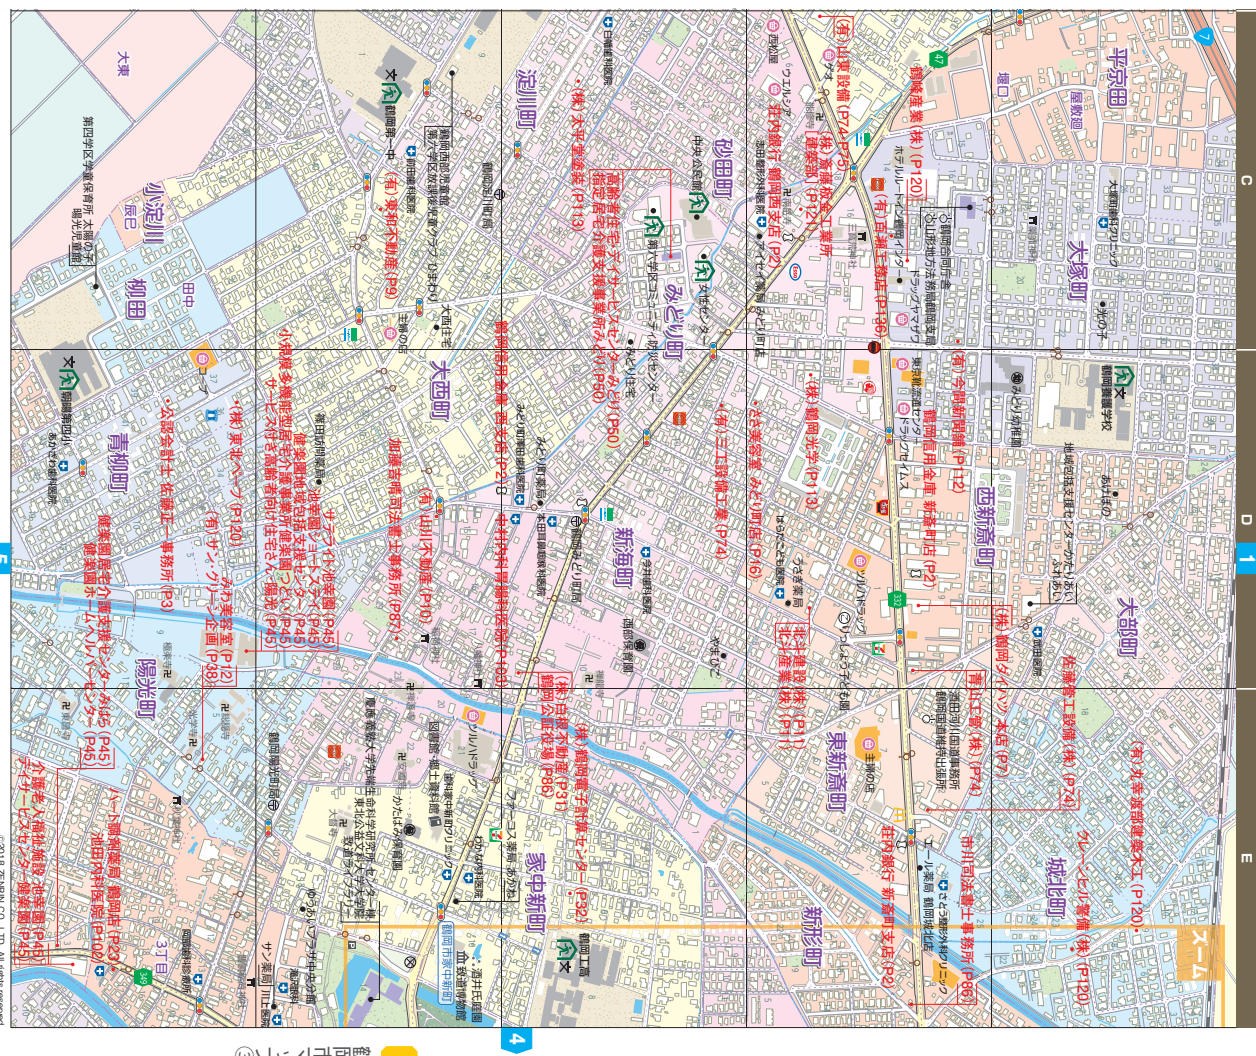

舗装工事

マップ3画 D-5

株式会社東北ペーパ

住みよい博士の環境づくりに貢献します

鶴岡市の豊かな環境の中で、堅実な歩みを続ける企業です。舗装工具、土工事を通しての地域貢献を目指します。

■鶴岡市青柳町36-34 ■TEL:0235-23-8287 ■AX:0235-23-8287
 ■休休日/土・日

鶴岡市 マップ⑥

0 100 200m 1/9,500