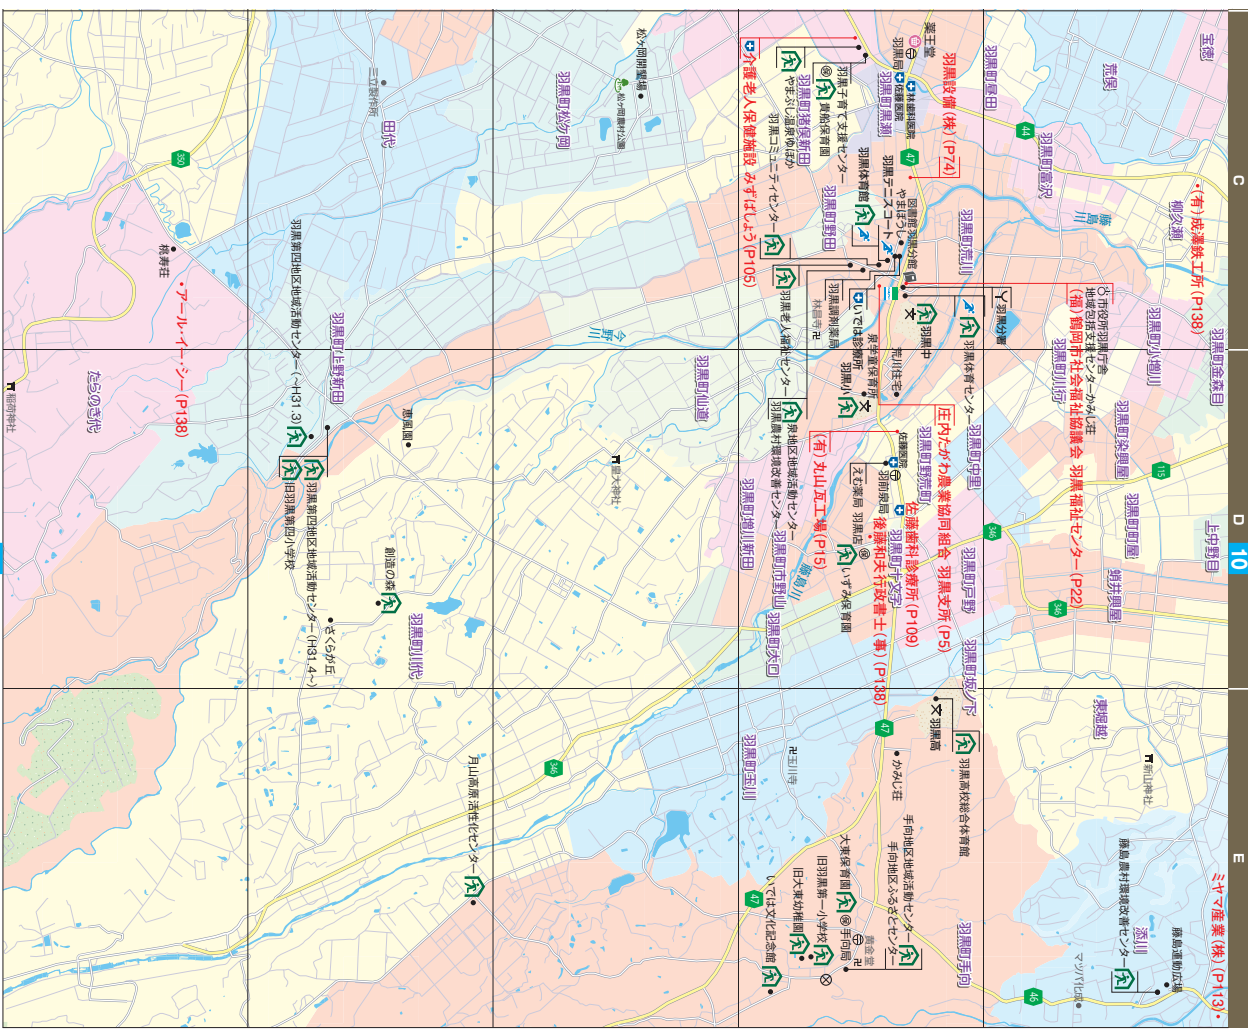

鶴岡市

マップ⑫

1	2	3	4	5	6	7	8	9	10
11	12	13							

行政書士
後藤和夫行政書士事務所

※外国人出入国に関する業務 ※相続に関する書類の作成 他

〒977-2201 鶴岡市羽黒野十文字字一丁目1-23
TEL:0235-62-2830
FAX:0235-79-5377
E:masi@kato-sho.com

所属：山形県行政書士会

菓子製造・販売
船見屋菓子舗

〒977-2201 鶴岡市羽黒野十文字字一丁目1-23
TEL:0235-62-2830
FAX:0235-79-5377
E:masi@kato-sho.com

所属：山形県行政書士会

安心な暮らしのご相談はお気軽に

売りたい方 買いたい方 貸したい方 借りたい方

株式会社城西拓業

TEL:0235-24-7979

山形県鶴岡市臣なみ町2-1
http://joshi-kakyo.co.jp/

不動産 無料査定

鉄骨工務 マップ12図 C-1

「まちづくりの一環を」として
「まちづくりの一環を」として
「まちづくりの一環を」として

〒977-2201 鶴岡市羽黒野十文字字一丁目1-23
TEL:0235-62-2830
FAX:0235-79-5377
E:masi@kato-sho.com

車庫取付・販売・修理

マップ12図 D-5

株式会社 鶴岡店

〒977-2201 鶴岡市羽黒野十文字字一丁目1-23
TEL:0235-62-2830
FAX:0235-79-5377
E:masi@kato-sho.com

産業廃棄物・一般廃棄物処理
再生資源回収卸

リサイクルと環境のためのソリューションシステム

〒977-2201 鶴岡市羽黒野十文字字一丁目1-23
TEL:0235-57-3225