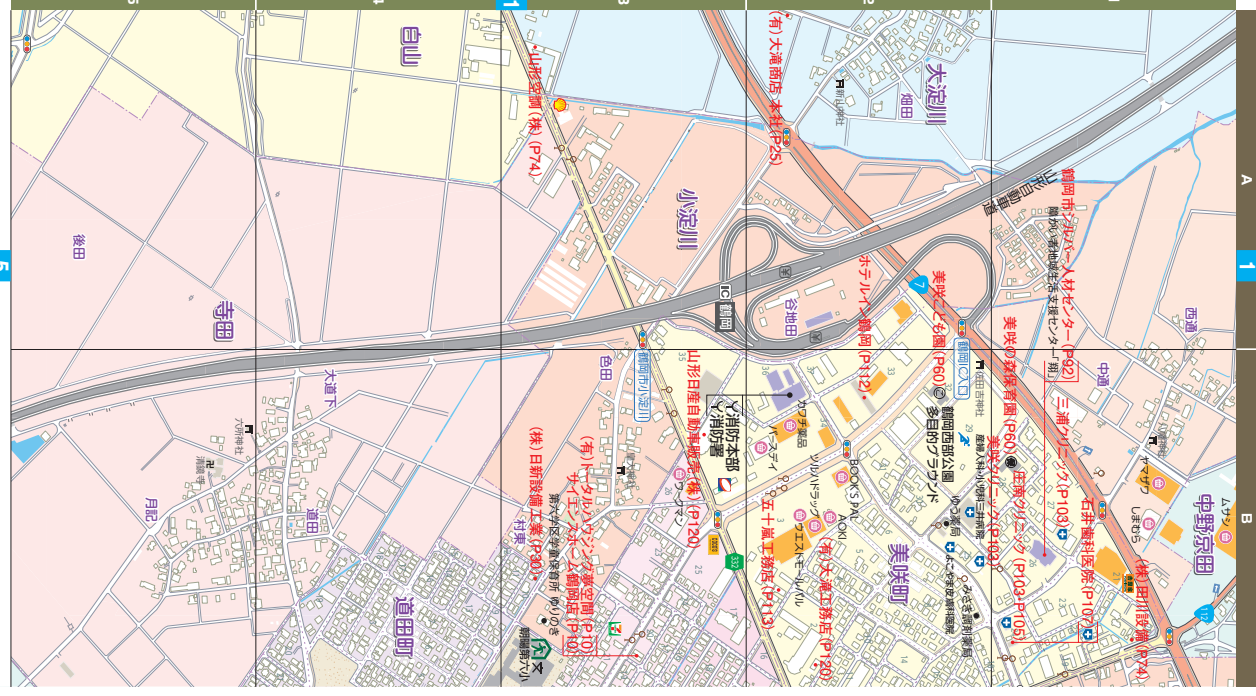

舗装工事

マップ3画 D-5

株式会社東北ペーパ

住みよい博士の環境づくりに貢献します

鶴岡市の豊かな環境の中で、堅実な歩みを続ける企業です。舗装工具、土工事を通しての地域貢献を目指します。

■鶴岡市青柳町36-34 ■TEL:0235-23-8287 ■AX:0235-23-8287
 ■休休日/土・日

鶴岡市 マップ⑥

0 100 200m 1/9,500