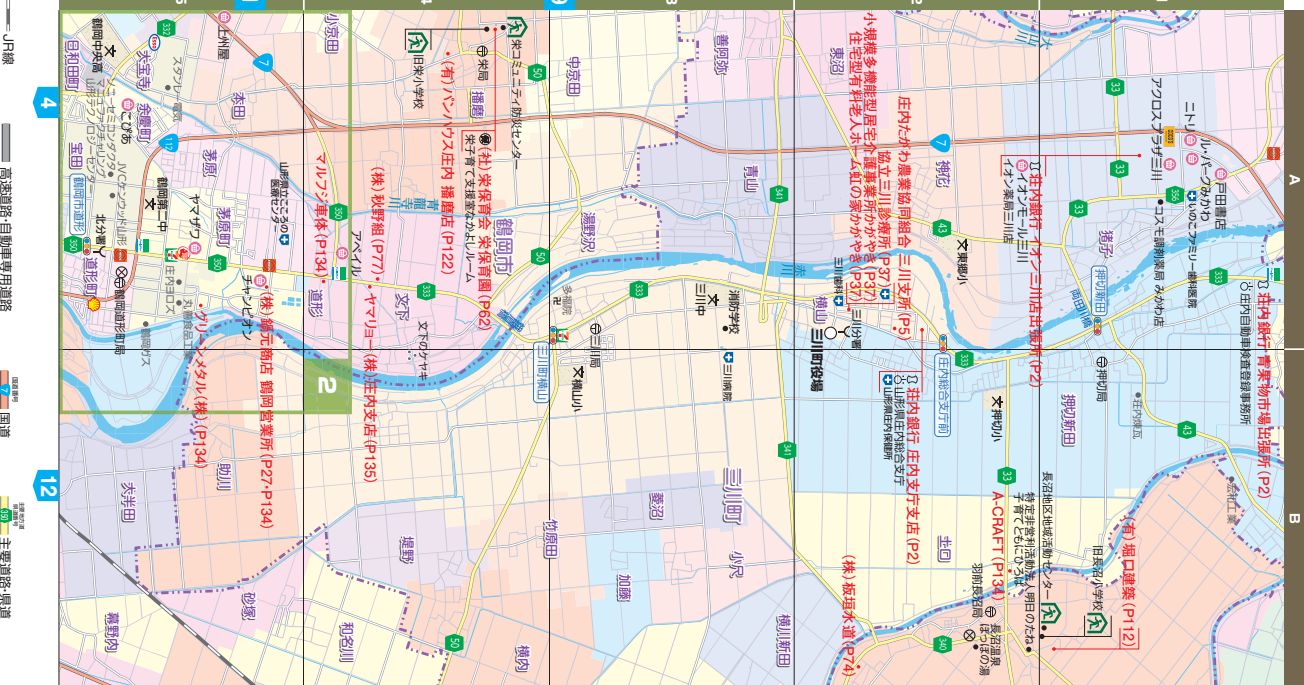

安心な暮らしのご相談はお気軽に

売りたい方 買いたい方 貸したい方 借りたい方

株式会社城西拓業

0235-24-7979

山形県鶴岡市庄内分町2-1

http://osai-kakyo.co.jp/

不動産 無料査定

製造業

マップ⑩D-1

自動車部品塗装

車検・整備にお任せください

マルツ自動車

新金塗装・整備・車検・車庫管理等に任せてください。
親切・丁寧な対応が約束されています。

■鶴岡市大字下沼田17-2
TEL:0235-64-0023 FAX:0235-64-0022
■営業時間: 9:00~18:00 定休日: 日・夜
代表 遠藤博幸

マップ⑩D-3

精密切削部品製造

精密機械製造のこだわりがあります

ケイニクス株式会社

生産・出荷に当り、1日1台、1000個も、10000個も、量産機で製造し、2台取り扱います。各種切削加工の経験が豊富で、量産の経験が豊富です。

■鶴岡市至道3-11-25
TEL:0235-24-7410 FAX:0235-24-7653
■営業時間: 8:30~18:45 定休日: 日・夜
■URL: http://www.keinix.co.jp/

マップ⑩D-2

産業廃棄物処理

再生資源・産業廃棄物処理を行います

株式会社 銅元商店

鉄・非鉄・古鉄の再生・加工処理
産業廃棄物収集運搬・中間処分業

■鶴岡市至道3-13-34
TEL:0235-631-380 FAX:0235-24-0902
■営業時間: 8:15~17:00 定休日: 土・日
Pあり

マップ⑩D-2

産物製菓物処理

再生資源・産業廃棄物処理を行います

株式会社 銅元商店

鉄・非鉄・古鉄の再生・加工処理
産業廃棄物収集運搬・中間処分業

■鶴岡市至道3-13-34
TEL:0235-631-380 FAX:0235-24-0902
■営業時間: 8:15~17:00 定休日: 土・日
Pあり

マップ⑩D-2

産物製菓物処理

再生資源・産業廃棄物処理を行います

株式会社 銅元商店

鉄・非鉄・古鉄の再生・加工処理
産業廃棄物収集運搬・中間処分業

■鶴岡市至道3-13-34
TEL:0235-631-380 FAX:0235-24-0902
■営業時間: 8:15~17:00 定休日: 土・日
Pあり

マップ⑩D-2

産物製菓物処理

再生資源・産業廃棄物処理を行います

株式会社 銅元商店

鉄・非鉄・古鉄の再生・加工処理
産業廃棄物収集運搬・中間処分業

■鶴岡市至道3-13-34
TEL:0235-631-380 FAX:0235-24-0902
■営業時間: 8:15~17:00 定休日: 土・日
Pあり