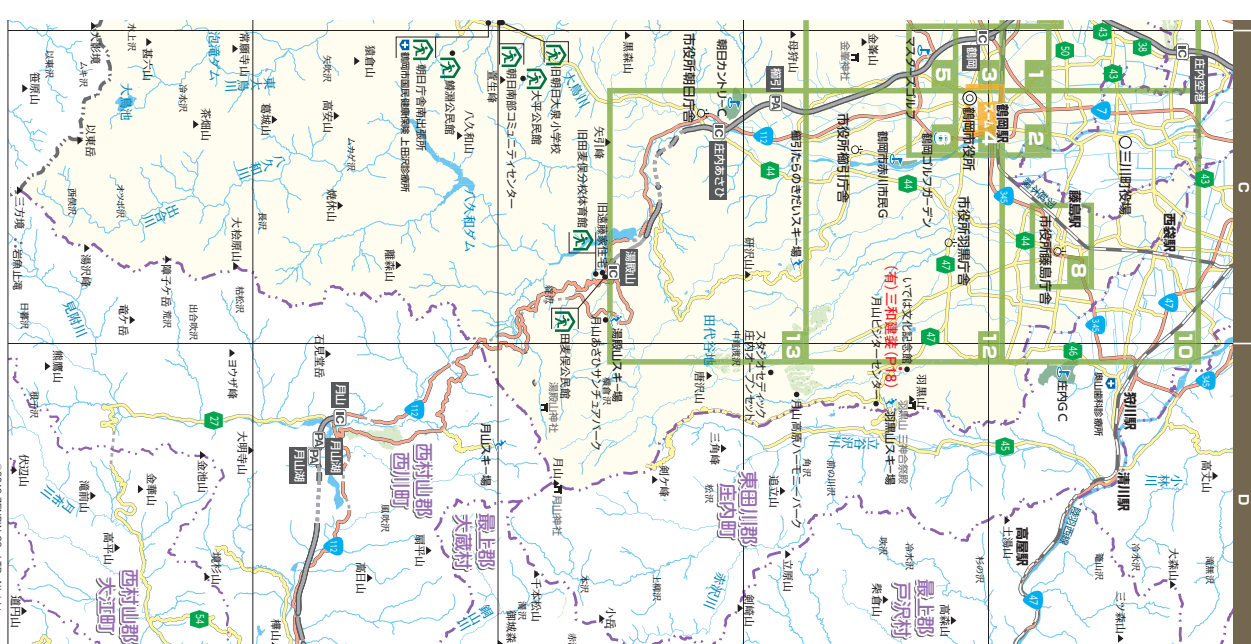

＜5＞カーピエス **スーパーストック**
サイクリングの発達を最大限に活用した
Draki
サイクルポートを通じて自転車の修理・クリーニングのサービス
をネット上で提供します。 代表 大塚 雄司
■鶴岡市山王町1-228 ■TEL:0235-22-1188
■営業時間 10:00~20:00(ラストオーダー19:00) ■休日は不定
URL: http://www.21stnet.jp/3bird/ ■facebook: @21stnet.jp

安心な暮らしのご相談はお気軽に
売りたい方 買いたい方 貸したい方 借りたい方
株式会社西拓業 **0235-24-7979**
山形県鶴岡市庄内区みどり2-1
http://jssai.takkyogyo.jp/

ホテル イン 鶴岡
BUSINESS HOTEL INN
鶴岡に、ビジネスに、最盛なホテルイン。上質な客室や朝食
buffetなど、ビジネスにも好評なサービスをご用意。2、3泊から1週間
までご利用いただけます。
■鶴岡市美保町3327
■TEL:0235-253000 ■FAX:0235-253001
URL: http://www.inn-honjo.jp

建設業 **有限会社 鶴岡建設**
専ら、各種住宅の設計・施工
有限会社 鶴岡建設
HOKEN
私たちは、市内の気候風土に合った家づくりと快適な住環境を
提供出来る豊富な経験と実績が、お客様の暮らしを支えています。
■鶴岡市長沼字東5
■TEL:0235-645261 ■FAX:0235-64-3330
URL: http://www.hoken-kenkei.com
E-mail: yoshida@hoken-kenkei.com

新聞店 **(有) 今間新聞舗**
新聞の印刷・及び
山形新聞・毎日新聞・産業経済新聞・日本経済新聞・アサヒ
ニュース・サンデーアサヒの購読を通じて、地域の情報を
伝えてまいります。
■鶴岡市大塚町12-4
■TEL:0235-252066 ■FAX:0235-252064
■営業時間 8:00~17:00 ■定休日 日曜日・祭日
E-mail: konomi@hoken-kenkei.com

建築・修理工務所 **チコの家**
安心を創る建築士
空の建築事務所
「次世代省エネルギー基準認定」取得住宅
新築・改築・リフォームをお任せください。
■鶴岡市山王町315 ■TEL:0235-24-8295
■営業時間 9:00~17:00 ■定休日 日曜日・祭日
山形県鶴岡市山王町(仮)281 新700293号
二級建築士事務所(仮)2802 新7174号

電気工事業 **電気工事 斎藤電気工事店**
町おこしを自ら担って
(有) 斎藤電気工事店
地域に根ざした電気工事店として、地域からの需要に応じた
対応を心掛けています。改修工事・設備工事・現場と職人に丁寧
な対応を心掛けています。
■鶴岡市湯野町1131 ■TEL:0235-43-2307
■TEL:0235-43-2436 ■FAX:0235-43-2307
■定休日 第2・4土曜日、日曜日

建設業 **株式会社 鶴岡光学**
光学レンズを軸から始める
株式会社 鶴岡光学
昭和38年創業。医療用から高級一眼カメラ向けまで
幅広い高品質な製品を、共に成長した経験と技術で提供
技術で成長。新たな領域で挑戦と共に発展してまいります。
■鶴岡市山王町13-2
■TEL:0235-22-0909 ■FAX:0235-23-4100
■営業時間 8:30~17:00
■定休日 日(仮) 土(仮) 祭日(仮)

建設業 **三ツ産業株式会社**
知恵をください
三ツ産業株式会社
エリアマネジメント事業(建築現場管理・特殊高所作業
一般清掃(ハイスクリーニング・清掃用品販売)
音響照明設備(水・ガス・エレクトロニクス)
■鶴岡市湯野町(字)東117-2
■TEL:0235-64-4285 ■FAX:0235-64-3579
■営業時間 8:00~17:00
E-mail: mitsuyama@mitsuyama.com

建設業 **計画・測量設計業** **コンソック株式会社**
一級建築士事務所・測量設計事務所
コンソック株式会社
建築に関する総合コンサルタントとして「建物の高品質化」
の実現に貢献。「工」の「コン」の正しく「高品質化」
の実現に貢献。「工」の「コン」の正しく「高品質化」
の実現に貢献。「工」の「コン」の正しく「高品質化」
■鶴岡市大塚町8-33
■TEL:0235-24-6510
■FAX:0235-24-6516
URL: http://www.consock.jp/

建築・防水・看板・リフォーム **株式会社 林太堂建設**
暮らしを築く 快適な暮らし
株式会社 林太堂建設
〒974-1111 TEL:0237-792184 FAX:0237-792185
業務時間 9:00~17:00(受付時間) 11:00~17:00(受付時間)
休日 日曜日・祭日・年末年始(12月29日~1月3日) 土曜日は
11:00~17:00(受付時間) 11:00~17:00(受付時間)
■TEL:0235-24-4027 ■FAX:0235-24-7866
「建築・防水・看板・リフォーム」の建築の口番店です。
お客様のご満足まで。

新築・リフォーム **大工 五十嵐工務店**
職人技を継ぐ家づくり
大工 五十嵐工務店
伝統技術と経験をお客様のニーズにお応えし、いや
される住まいづくりをお手伝いさせていただきます。
■鶴岡市美保町337 ■TEL:0235-25-2952
■TEL:0235-25-3974 ■FAX:0235-25-2952
■営業時間 9:00~17:00 ■定休日 日曜日
山形県鶴岡市美保町(仮)27 新701429号 ■TEL:0235-25-2952
■FAX:0235-25-3974 ■FAX:0235-25-2952