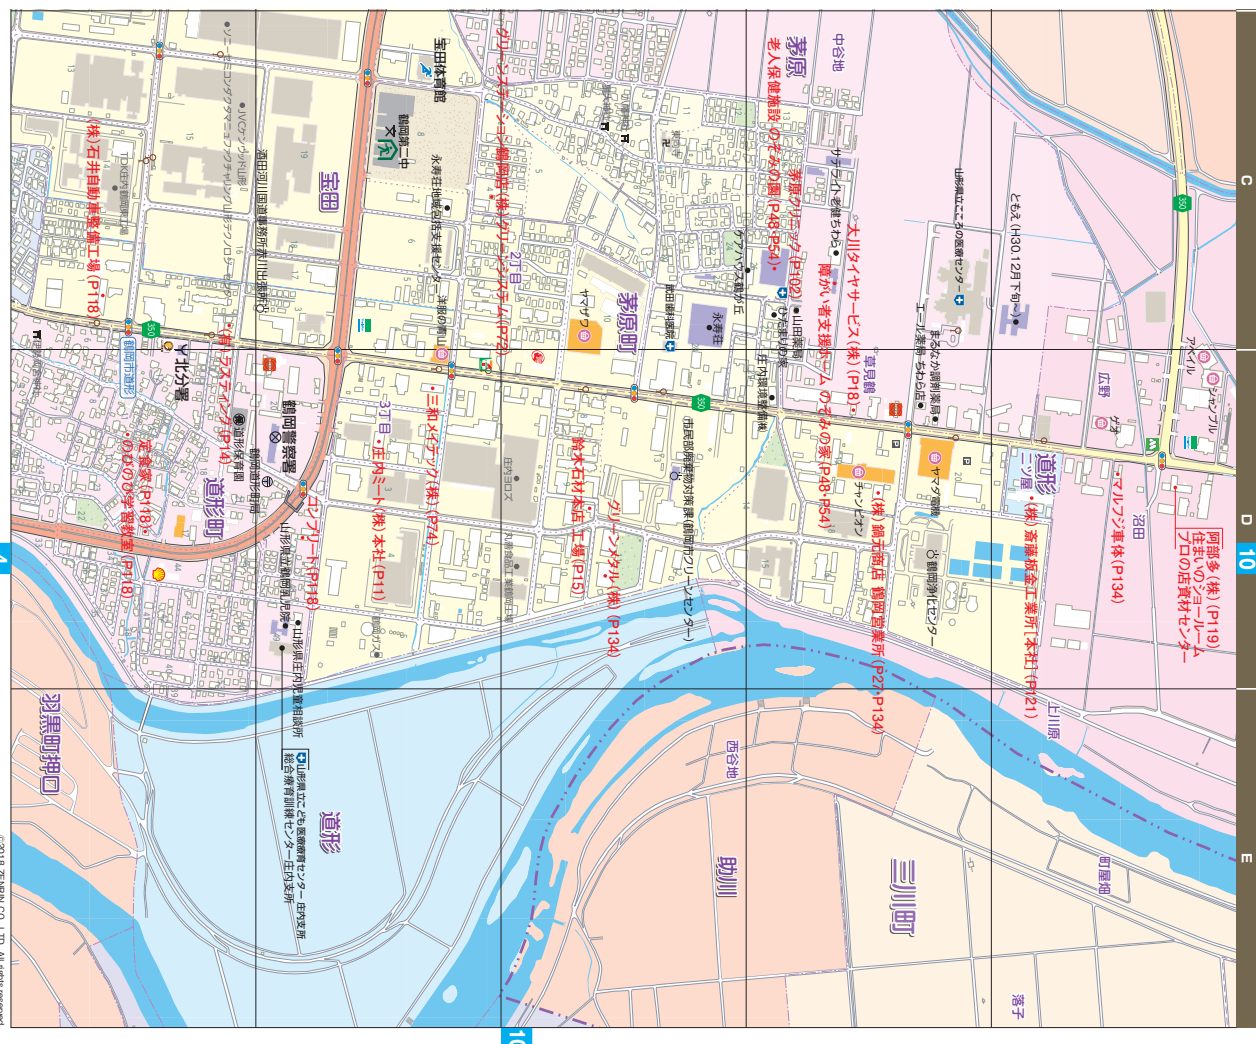

安心な暮らしのご相談はお気軽に

売りたい方 買いたい方 貸したい方 借りたい方

株式会社城西拓業
0235-24-7979
山形県鶴岡市陸なみ町2-1
http://jossai-kakugo.jp/

不動産 無料査定

建設業
マツダ自動車販売・車検整備

石井自動車整備工場
お客さまに「親切」と「安心」を提供し、トータルカーサービスをご提供させて頂いてまいります。整備はもとより、お車の購入から点検・車検・車庫・修繕まで、あらゆるサービスを提供させて頂いております。

■鶴岡市宝田2-1-146
TEL:0235-22-6008 FAX:0235-241739
■営業時間/8:30～17:00 定休日/日・夜
URL: http://www.jssai.com
E-mail: jssai@jssai.com

建設業
マツダ自動車販売・車検整備

DRIVEN Performance
「速業・努力・挑戦」を指針にドライバーセムエンジン用ピストンの製造を通じて、技術の進歩と挑戦を最も大切としています。

■イーエムエンジンポーターワークス株式会社
■鶴岡市宝田1-12-10 TEL:0235-23-9111 FAX:0235-23-9115
■営業時間/8:30～17:00 定休日/日・夜
URL: http://www.jpmhle.com

学習塾
マツダ自動車販売・車検整備

のびのび学習教室
安心・信頼・楽しさ・学びが特徴です
子供達のやる気や能力に合わせて指導いたします。
学習/小学生・中学生・ピアノ/習字を教える30年以上の経験がございます。お気軽にご連絡ください。

■鶴岡市道形町11-14
TEL:0235-231381
■営業時間/月～土17:00～21:00 ■お休み/日・夜
■代表/片桐 康

車検センター
マツダ自動車販売・車検整備

車のプロの診断士
株式会社 辰 勇 Complete
車のエッセンスをわかりやすいエッセンスの診断士が丁寧に説明させていただきます。お車検におまかせください。

■鶴岡市道形町47-1
TEL:0235-231041 FAX:0235-231041
■営業時間/8:30～19:00
■定休日/土

飲食・どんぶり
マツダ自動車販売・車検整備

おいしいので家飲みが楽しめる
大衆食堂 定食家
お客様の満足な表情を見るのが私達の1番の喜びです。おまかせメニューの豊富なご来店をお待ちしております。

■鶴岡市道形町6-5
TEL:0235-231336 FAX:0235-231459
■営業時間/11:00～19:00 定休日/日・夜
■代表/齋藤 明