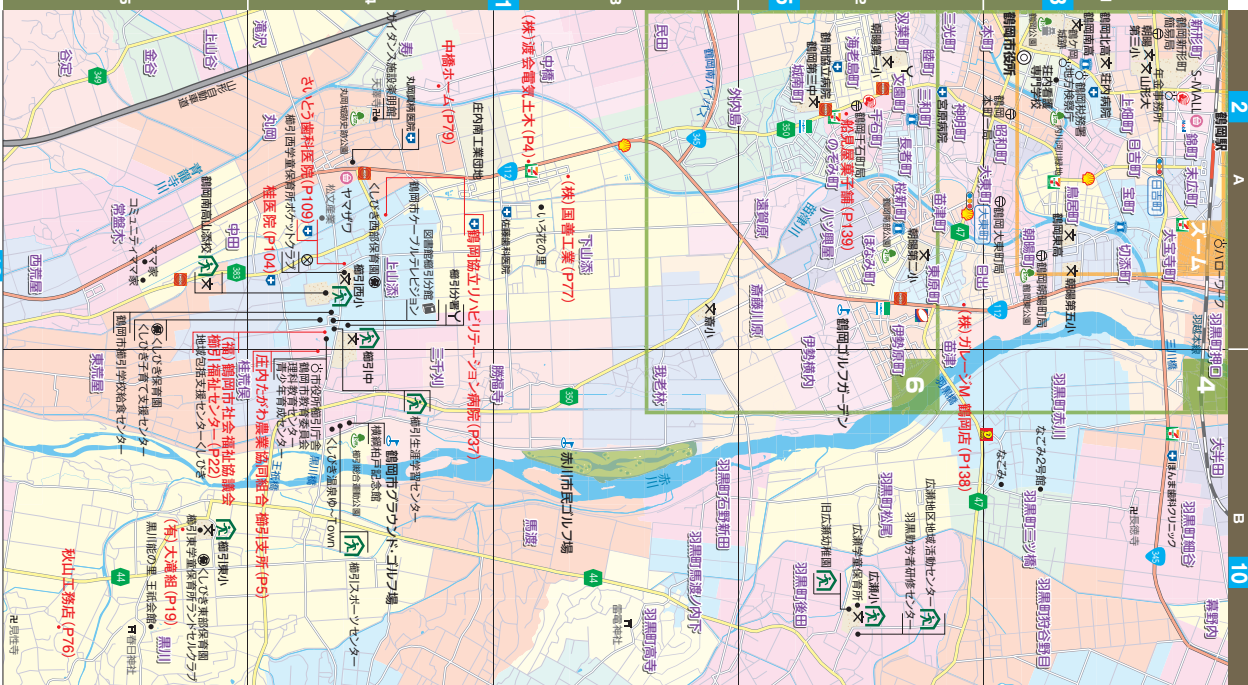

鶴岡市

マップ⑫

1	2	3	4	5	6	7	8	9	10
11	12	13							

行政書士
後藤和夫行政書士事務所

※外国人出入国に関する業務 ※相続に関する書類の作成 他

〒977-2201 鶴岡市羽黒野十文字字一丁目1-23
TEL:0235-62-2830
FAX:0235-79-5377
E:masi@kato-sho.com

所属：山形県行政書士会

菓子製造・販売
船見屋菓子舗

〒977-2201 鶴岡市羽黒野十文字字一丁目1-23
TEL:0235-62-2830
FAX:0235-79-5377
E:masi@kato-sho.com

所属：山形県行政書士会

安心な暮らしのご相談はお気軽に

売りたい方 買いたい方 貸したい方 借りたい方

株式会社城西拓業

TEL:0235-24-7979

山形県鶴岡市臣なみ町2-1
http://joshi-kakyo.co.jp/

不動産 無料査定

鉄骨工務 マップ12図 C-1

「まちづくりの一環を」として
「まちづくりの一環を」として
「まちづくりの一環を」として

〒977-2201 鶴岡市羽黒野十文字字一丁目1-23
TEL:0235-62-2830
FAX:0235-79-5377
E:masi@kato-sho.com

車庫取付・販売・修理

マップ12図 D-5

株式会社 鶴岡店

〒977-2201 鶴岡市羽黒野十文字字一丁目1-23
TEL:0235-62-2830
FAX:0235-79-5377
E:masi@kato-sho.com

産業廃棄物・一般廃棄物処理
再生資源回収卸

リサイクルと環境のためのソリューションシステム

〒977-2201 鶴岡市羽黒野十文字字一丁目1-23
TEL:0235-57-3225