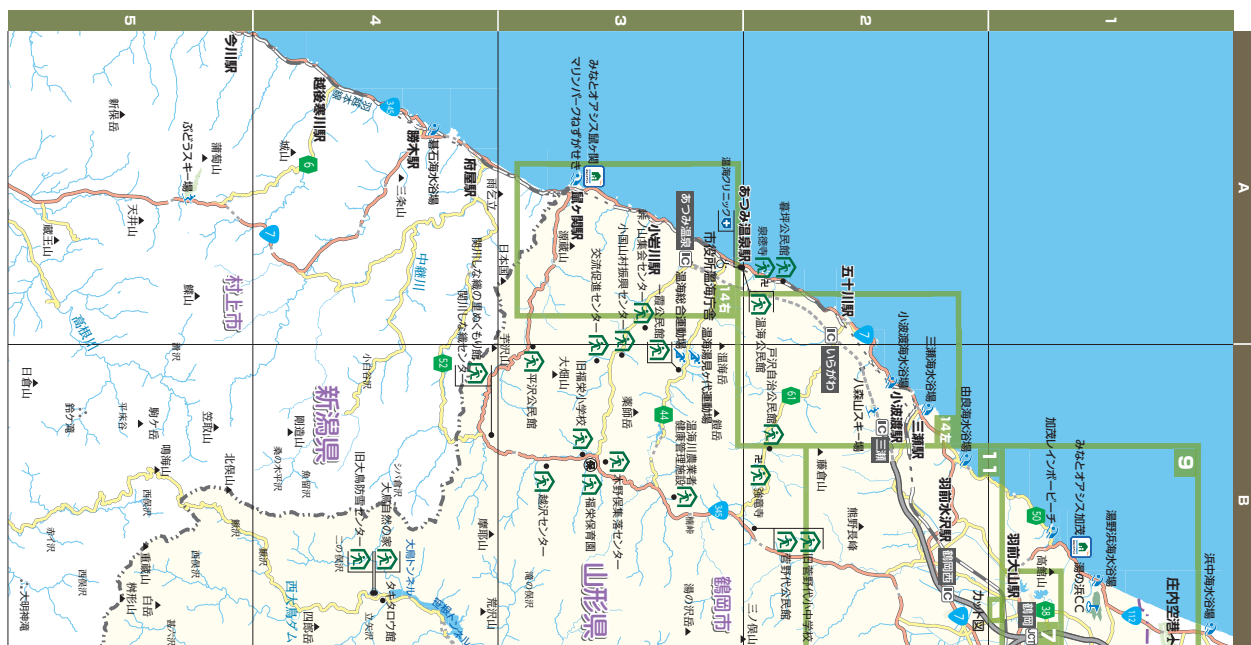

＜5＞カーピエス **スーパーストック**
サイクリングの発達を最大限に活用した
Draki
サイクルポートを通じて自転車の修理・クリーニングのサービス
をネット上で提供します。 代表 大塚 雄司
■鶴岡市山王町1-228 ■TEL:0235-22-1188
■営業時間 10:00~20:00(ラストオーダー19:00) ■休日は不定
URL: http://www.21stnet.jp/3bird/ ■facebook: @21stnet.jp

安心な暮らしのご相談はお気軽に
売りたい方 買いたい方 貸したい方 借りたい方
株式会社西拓業 **0235-24-7979**
山形県鶴岡市庄内区みどり2-1
http://jssai.takkyogyo.jp/

ホテル イン 鶴岡
BUSINESS HOTEL INN
鶴岡に、ビジネスに、最盛なホテルイン。上質な客室や朝食
buffetなど、ビジネスにも好評なサービスをご用意。2、3泊から1週間
までご利用いただけます。
■鶴岡市美保町3327
■TEL:0235-253000 ■FAX:0235-253001
URL: http://www.inn-honjo.jp

建設業 **有限会社 鶴岡建設**
専ら、各種住宅の設計・施工
有限会社 鶴岡建設
HOKEN
私たちは、市内の気候風土に合った家づくりと快適な住環境を
提供出来る豊富な経験と実績が、お客様の暮らしを支えています。
■鶴岡市長沼字東5
■TEL:0235-645261 ■FAX:0235-64-3330
URL: http://www.hoken-kenkei.com
E-mail: yoshida@hoken-kenkei.com

新聞店 **(有) 今間新聞舗**
新聞の印刷・及び
山形新聞・毎日新聞・産業経済新聞・日本経済新聞・アサヒ
ニュース・サンデーアサヒの購読を通じて、地域の情報を
伝えてまいります。
■鶴岡市大塚町12-4
■TEL:0235-252066 ■FAX:0235-252064
■営業時間 8:00~17:00 ■定休日 日曜日・祭日
E-mail: konomi@hoken-kenkei.com

建築・修理工務所 **チコの家**
安心を創る建築士
空の建築事務所
「次世代省エネルギー基準認定」取得住宅
新築・改築・リフォームをお任せください。
■鶴岡市山王町315 ■TEL:0235-24-8295
■営業時間 9:00~17:00 ■定休日 日曜日・祭日
山形県鶴岡市山王町(仮)281 新700293号
二級建築士事務所(仮)2802 新7174号

電気工事業 **電気工事 斎藤電気工事店**
町おこしを自ら担って
(有) 斎藤電気工事店
地域に根ざした電気工事店として、地域からの需要に応じた
対応を心掛けています。改修工事・設備工事・現場と職人に丁寧
な対応を心掛けています。
■鶴岡市湯野町1131 ■TEL:0235-43-2307
■TEL:0235-43-2436 ■FAX:0235-43-2307
■定休日 第2・4土曜日、日曜日

建設業 **株式会社 鶴岡光学**
光学レンズを軸から始める
株式会社 鶴岡光学
昭和38年創業。医療用から高級一眼カメラ向けまで
幅広い高品質な製品を、共に成長した経験と技術で提供
技術で成長。新たな領域で挑戦と共に発展してまいります。
■鶴岡市山王町13-2
■TEL:0235-22-0909 ■FAX:0235-23-4100
■営業時間 8:30~17:00
■定休日 日(仮) 土(仮) 祭日(仮)

建設業 **三ツ産業株式会社**
知恵をください
三ツ産業株式会社
エリアマネジメント事業(建築現場管理・特殊高所作業
一般清掃(ハイスクリーニング・清掃用品販売)
音響照明設備(水・ガス・エレクトロニクス)
■鶴岡市湯野町(字)東117-2
■TEL:0235-64-4285 ■FAX:0235-64-3579
■営業時間 8:00~17:00
E-mail: mitsuyama@mitsuyama.com

建設業 **計画・測量設計業** **コンソック株式会社**
一級建築士事務所・測量設計事務所
コンソック株式会社
建築に関する総合コンサルタントとして「建物の高品質化」
の実現に貢献。「工」の「コン」の正しく「高品質化」
の実現に貢献。「工」の「コン」の正しく「高品質化」
の実現に貢献。「工」の「コン」の正しく「高品質化」
■鶴岡市大塚町8-33
■TEL:0235-24-6510
■FAX:0235-24-6516
URL: http://www.consock.jp/

建築・防水・看板・リフォーム **株式会社 林太堂建設**
暮らしを築く 快適な暮らし
株式会社 林太堂建設
〒974-1111 TEL:0237-792184 FAX:0237-792185
業務時間 9:00~17:00(受付時間) 11:00~17:00(受付時間)
休日 日曜日・祭日・年末年始(12月29日~1月3日) 土曜日は
11:00~17:00(受付時間) 11:00~17:00(受付時間)
■TEL:0235-24-4027 ■FAX:0235-24-7866
「建築・防水・看板・リフォーム」の建築の口番店です。
お客様のご満足まで。

新築・リフォーム **大工 五十嵐工務店**
職人技を継ぐ家づくり
大工 五十嵐工務店
伝統技術と経験をお客様のニーズにお応えし、いや
される住まいづくりをお手伝いさせていただきます。
■鶴岡市美保町337 ■TEL:0235-25-2952
■TEL:0235-25-3974 ■FAX:0235-25-2952
■営業時間 9:00~17:00 ■定休日 日曜日
山形県鶴岡市美保町(仮)27 新701429号 ■TEL:0235-25-2952
■FAX:0235-25-3974 ■FAX:0235-25-2952