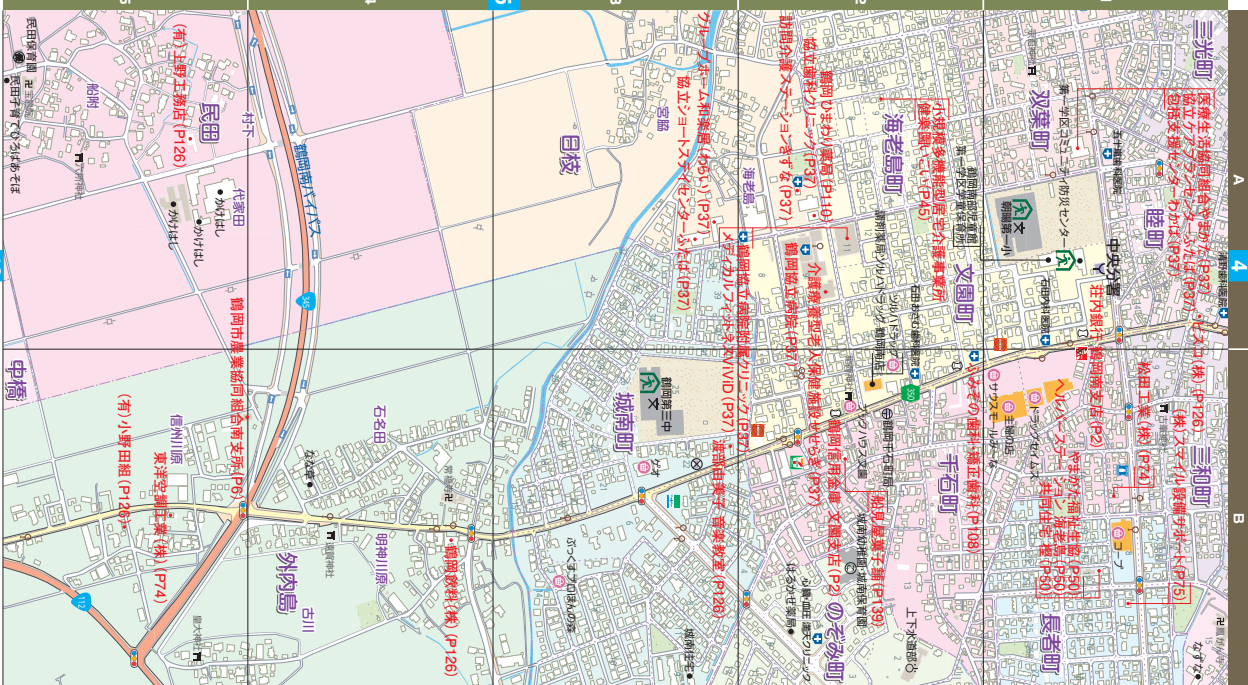

音楽教室 〒ワッ600 B-3

ピアノ・声楽・リトミック
渡部由美子音楽教室

♪音楽と友だち！心も弾むよ！！

■鶴岡市城南町22-3
■TEL:0235-24-1598 ■FAX:0235-24-1598

建築・修理・リフォーム 〒ワッ600 A-5

創業50周年 職人の家づくり
有上野工務店

腕に自信あり！
住宅のことなら何でもおまかせください。

■鶴岡市民田字17311-2
■TEL:0235-22-6299
■FAX:0235-22-6290
■定休日 / 日曜日
■URL: http://www.komuden.com