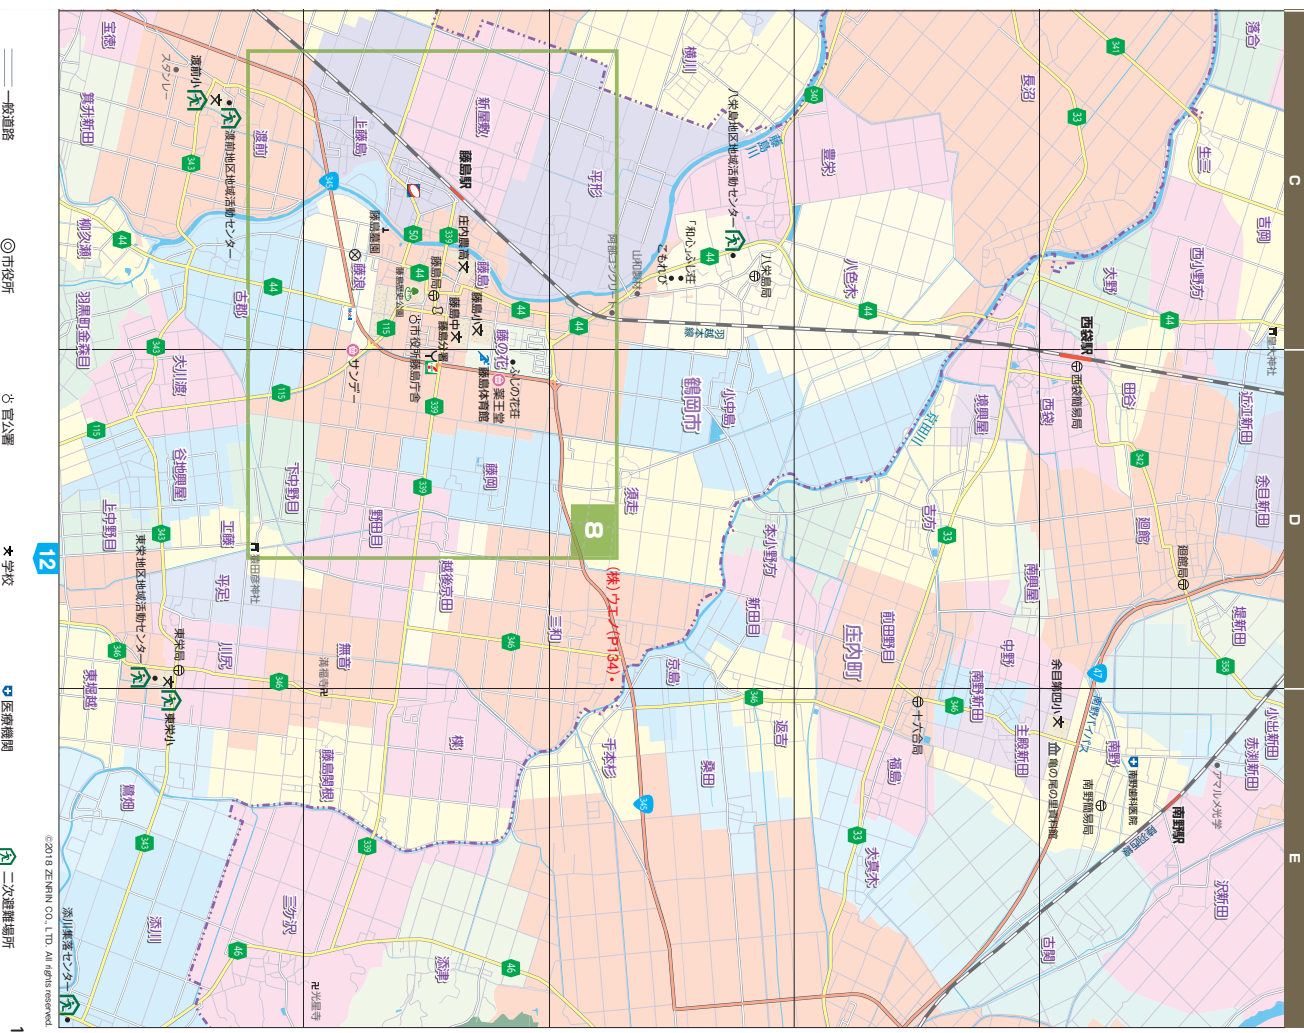

安心な暮らしのご相談はお気軽に

売りたい方 買いたい方 貸したい方 借りたい方

株式会社城西拓業

0235-24-7979

山形県鶴岡市庄内分町2-1

http://osai-kakyo.co.jp/

不動産 無料査定

製造業

マップ⑩D-1

自動車部品塗装

車検・整備にお任せください

マルツ自動車

新金塗装・整備・車検・車庫管理等に任せてください。
親切・丁寧な対応が約束されています。

■鶴岡市大字下沼田17-2
TEL:0235-64-0023 FAX:0235-64-0022
■営業時間: 9:00~18:00 定休日: 日・夜
代表 遠藤博幸

マップ⑩D-3

精密切削部品製造

精密機械製造のこだわりがあります

ケイニクス株式会社

生産・出荷に当り、1日1台、1000個も、10000個も、量産機で製造し、2台取り扱います。各種切削加工の経験が豊富で、量産の経験が豊富です。

■鶴岡市至道3-11-25
TEL:0235-24-7410 FAX:0235-24-7653
■営業時間: 8:30~18:45 定休日: 日・夜
■URL: http://www.keinix.co.jp/

マップ⑩D-2

産業廃棄物処理

再生資源・産業廃棄物処理を行います

株式会社 銅元商店

鉄・非鉄・古鉄の再生・加工処理
産業廃棄物収集運搬・中間処分業

■鶴岡市至道3-13-34
TEL:0235-631-380 FAX:0235-24-0902
■営業時間: 8:15~17:00 定休日: 土・日
Pあり

マップ⑩D-2

産物製菓物処理

再生資源・産業廃棄物処理を行います

株式会社 銅元商店

鉄・非鉄・古鉄の再生・加工処理
産業廃棄物収集運搬・中間処分業

■鶴岡市至道3-13-34
TEL:0235-631-380 FAX:0235-24-0902
■営業時間: 8:15~17:00 定休日: 土・日
Pあり

マップ⑩D-2

産物製菓物処理

再生資源・産業廃棄物処理を行います

株式会社 銅元商店

鉄・非鉄・古鉄の再生・加工処理
産業廃棄物収集運搬・中間処分業

■鶴岡市至道3-13-34
TEL:0235-631-380 FAX:0235-24-0902
■営業時間: 8:15~17:00 定休日: 土・日
Pあり

マップ⑩D-2

産物製菓物処理

再生資源・産業廃棄物処理を行います

株式会社 銅元商店

鉄・非鉄・古鉄の再生・加工処理
産業廃棄物収集運搬・中間処分業

■鶴岡市至道3-13-34
TEL:0235-631-380 FAX:0235-24-0902
■営業時間: 8:15~17:00 定休日: 土・日
Pあり