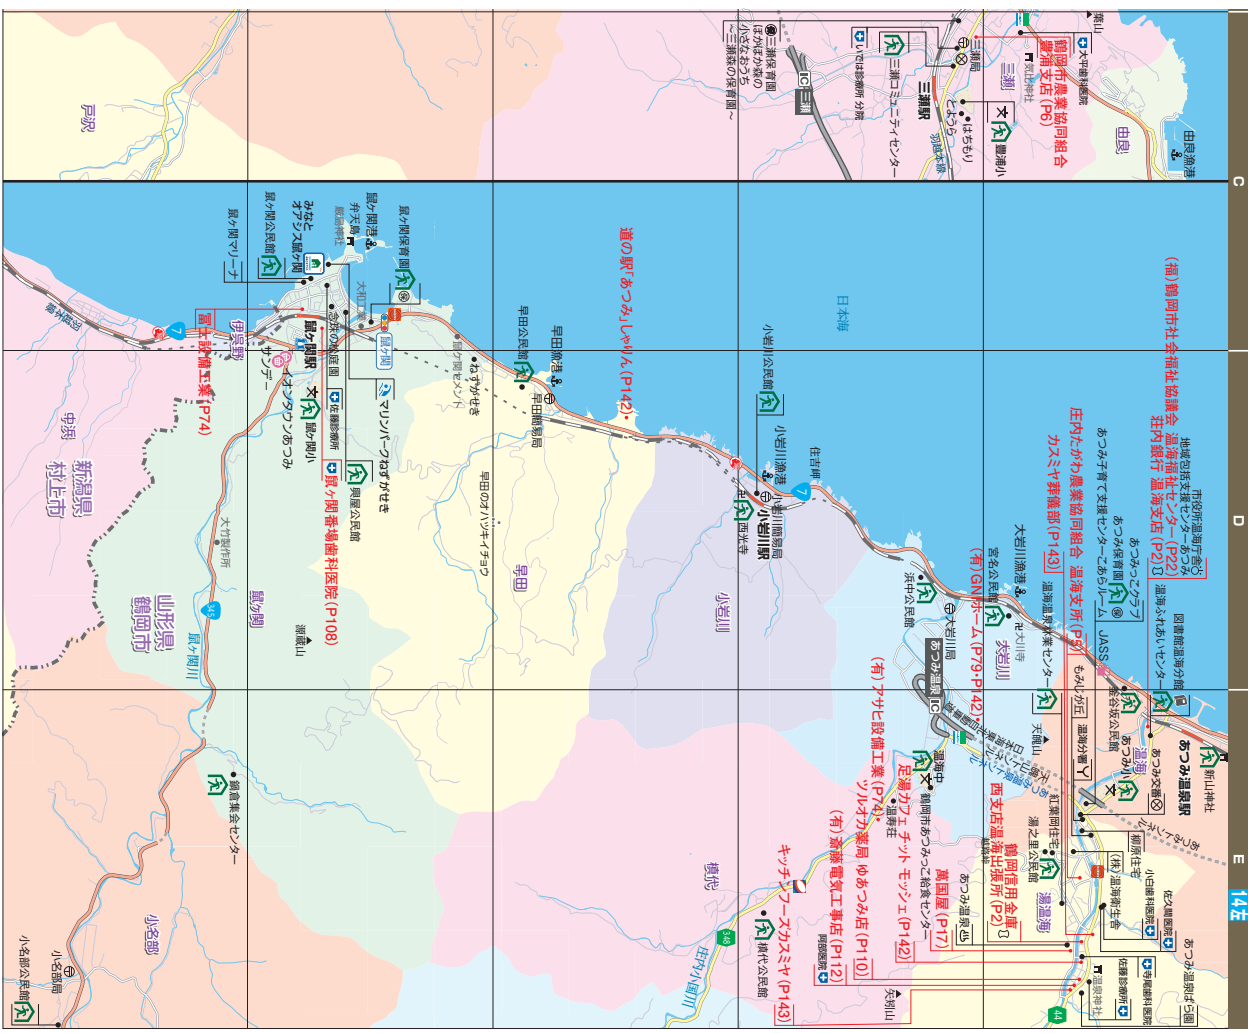

建築・修理・リフォーム マップ14図 E-2

一般水廻り・設計・施工・修繕

株式会社 G N ホーム

GNH—Aの3つの思いやり
「ご家族への思いやり」「住まいへの思いやり」
「未来への思いやり」で信頼の新築住宅を建築致します。

■鶴岡市大岩川字家の平64-2
■TEL:0235-43-2841 ■FAX:0235-43-2842
■営業時間 8:00～18:00
■URL: <http://www.gnh.com/>

P あり

文化・レジャー マップ14図 E-1

のんびりとくつろぐ、家族の憩いの場

足湯・アトリエ・レストラン

Chateau Mercerie

庄内地方の産物で「3つとれしずい」の逸品をもつチキニエ、川魚の活用を生かし、新鮮な旬の食材を使用した、地元産品の調理学に基づいた健康食品を豊富に取り揃えています。

■鶴岡市湯浅甲170
■TEL:0235-43-4380 ■FAX:0235-43-4390
■営業時間 9:00～18:30（月・日・祭日）
■定休日 第4水曜日（12月・3月の冬期休暇のみ）

P あり（12台）

文化・レジャー マップ14図 D-3

夕陽のあつまるる豊物産館

道の駅「あつみしずい」

日本海の夕陽の美しさに誰もが驚くことでしょう。
地域の特産品を豊富に取り揃えてお待ちしております。

■鶴岡市早田字戸ノ原606
■TEL:0235-44-0211 ■FAX:0235-44-3212
■営業時間 9:00～18:00（月・日・祭日）
■定休日 毎月第2水曜日（7・8月は営業）12月31日・1月1日
■URL: <http://www.atsumishui.com/>

P あり

葬儀全般 マップ14図 E-1

あつみ温泉
カスミヤ葬儀部

TEL: 0235-43-2133 FAX:0235-43-3678

■鶴岡市湯浅甲288-1
●葬儀全般 ●仏壇 ●仏具 ●花巻 ●生花 ●引出物
代業 ●葬子 在籍 ●増子

安心な暮らしのご相談はお気軽に

売りたい方 買いたい方 貸したい方 借りたい方

株式会社城西拓業

0235-24-7979

山形県鶴岡市陸なみ町2-1
<http://josi-kakkyo.jp/>

不動産 無料査定