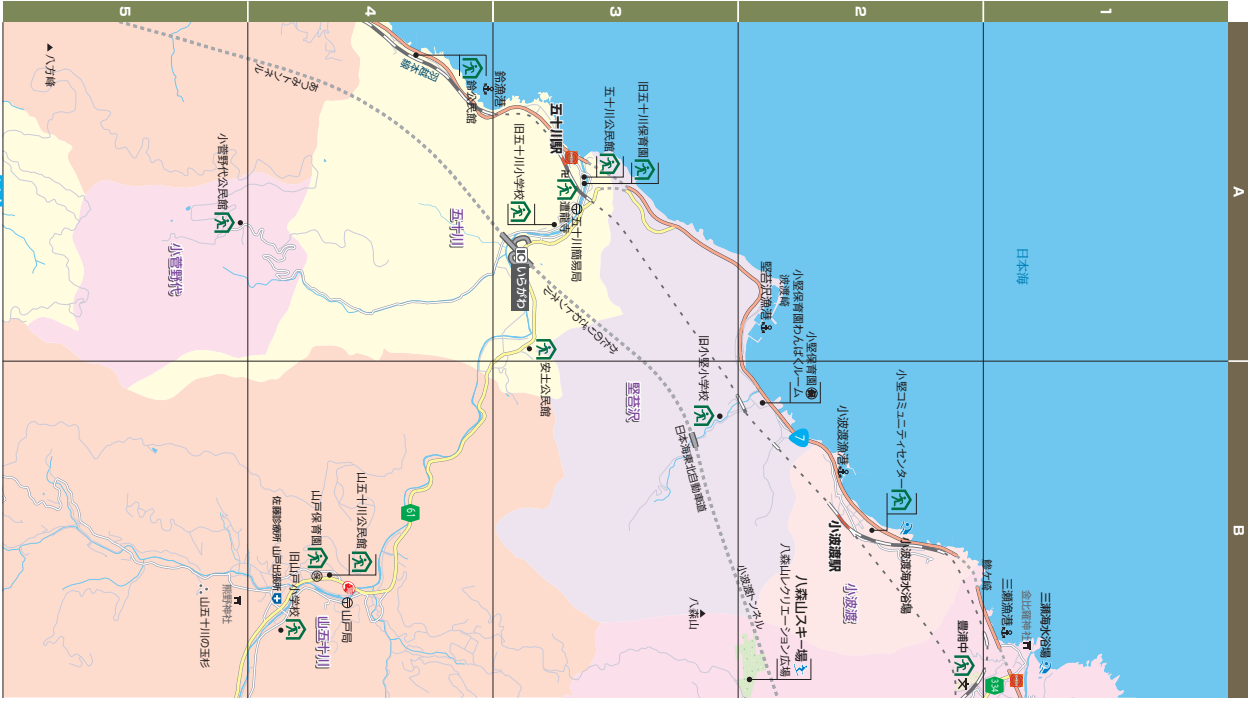

建築・修理・リフォーム マップ14図 E-2

一般水廻り・設計・施工・修繕

株式会社 G N ホーム

GNH—Aの3つの思いやり
「ご家族への思いやり」「住まいへの思いやり」
「未来への思いやり」で信頼の新築住宅を建築致します。

■鶴岡市大岩川字家の平64-2
■TEL:0235-43-2841 ■FAX:0235-43-2842
■営業時間 8:00～18:00
■URL: <http://www.gnh.com/>

P あり

文化・レジャー マップ14図 E-1

のんびりとくつろぐ、家族の憩いの場

足湯・アトリエ・レストラン

Chateau Mercerie

庄内地方の産物で「3つとれしずい」の逸品をもつチキニエ、川魚の活用を生かし、新鮮な旬の食材を使用した、地元産品の調理学に基づいた健康食品を豊富に取り揃えています。

■鶴岡市湯浅甲170
■TEL:0235-43-4380 ■FAX:0235-43-4390
■営業時間 9:00～18:30（月・日・祭日）
■定休日 第4水曜日（12月・3月の冬期休暇のみ）

P あり（12台）

文化・レジャー マップ14図 D-3

夕陽のあつまるる豊物産館

道の駅「あつみしずい」

日本海の夕陽の美しさに誰もが驚くことでしょう。
地域の特産品を豊富に取り揃えてお待ちしております。

■鶴岡市早田字戸ノ原606
■TEL:0235-44-0211 ■FAX:0235-44-3212
■営業時間 9:00～18:00（月・日・祭日）
■定休日 毎月第2水曜日（7・8月は営業）12月31日・1月1日
■URL: <http://www.atsumishui.com/>

P あり

葬儀全般 マップ14図 E-1

あつみ温泉
カスミヤ葬儀部

TEL: 0235-43-2133 FAX:0235-43-3678

■鶴岡市湯浅甲288-1
●葬儀全般 ●仏壇 ●仏具 ●花巻 ●生花 ●引出物
代業 ●葬子 在籍 ●増子

安心な暮らしのご相談はお気軽に

売りたい方 買いたい方 貸したい方 借りたい方

株式会社城西拓業

0235-24-7979

山形県鶴岡市陸なみ町2-1
<http://josi-kakkyo.jp/>

不動産 無料査定