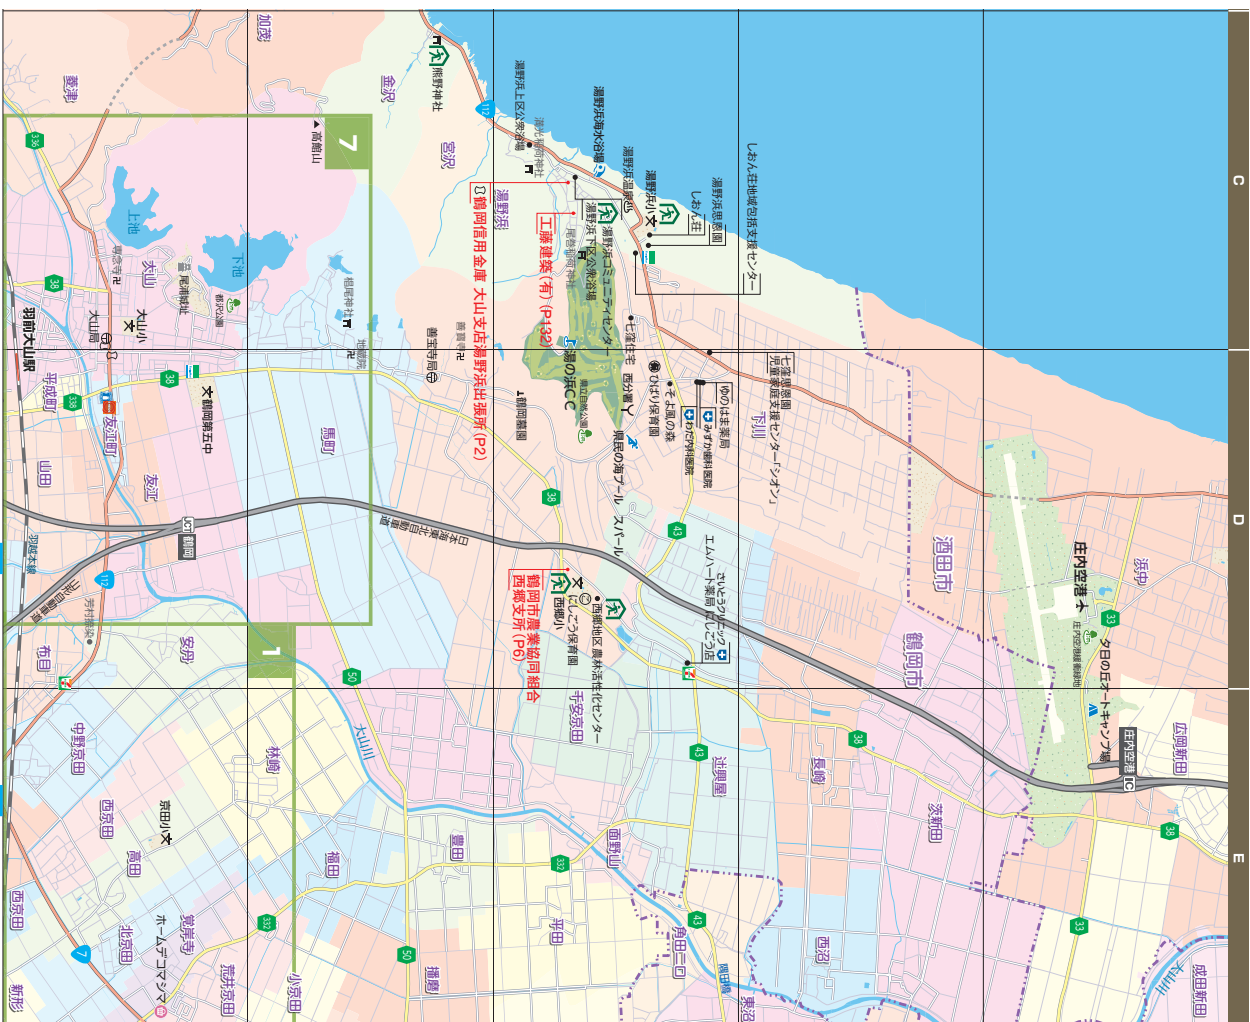

— 一般道路 — 市役所 ● 官公署 ● 学校 ● 医療機関 ● 二次避難場所