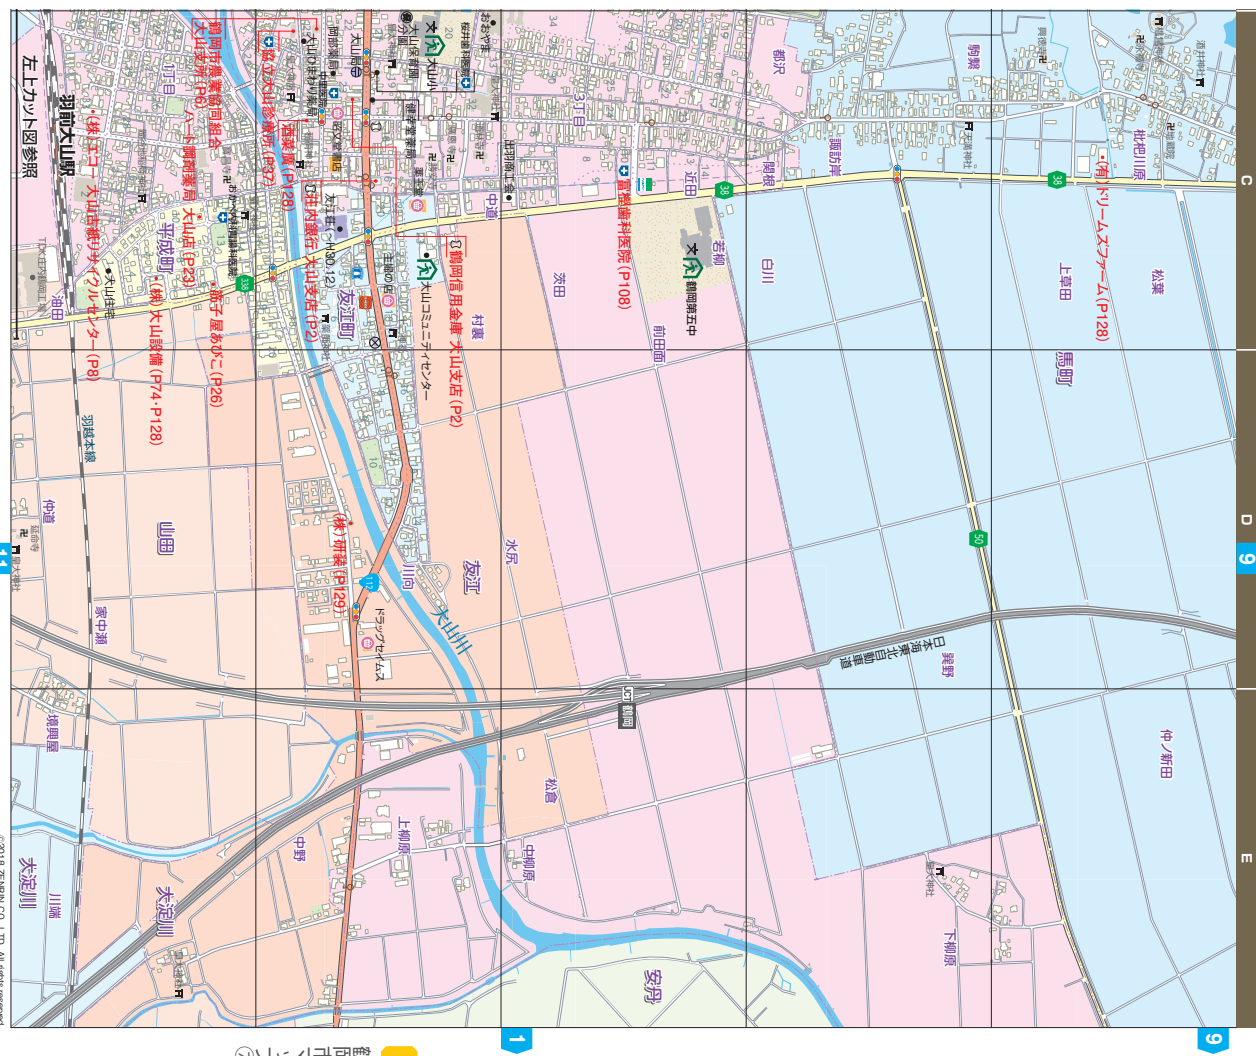

建築・修理リフォーム

⑦ 株式会社 研装

〒977-0001 鶴岡市大字山崎町50-1
TEL:0235-541817 FAX:0235-541810
E-mail:kenshou@social.dial.or.jp

建築のご依頼お待ちしております。
リフォーム工事・塗装工事・防水工事
お見積り・ご相談は無料です。お気軽にご相談ください。

安心な暮らしのご相談はお気軽に

売りたい方 買いたい方 貸したい方 借りたい方

株式会社 城西拓業

0235-24-7979

山形県鶴岡市陸なみ町2-1
http://josal-takkyo.jp/

不動産 無料査定

尾浦米・美味わめし

安全でおいしいお米を食卓に

⑦ (有)ノースフィールド

特別栽培米・栽培期間中、農薬・化学肥料を不使用
従来特選特別栽培米を仕上り加工・販売しています。

〒977-0001 鶴岡市馬町字北山原67
TEL:0235-53-4586 FAX:0235-33-0415 日曜日
営業時間: 8:30~17:30 定休日: 日曜日
U-Link: www.northfield.co.jp
米 大森産限定、水田環境CO₂削減会社

酒 菜 廣

店内の専有へ帰郷酒

ホッと風づく手料理と地酒に舌鼓
酒の町大山に佇む趣いのか

〒977-0001 鶴岡市大山2-16
TEL:0235-53-1567
営業時間: 18:00~22:00
U-Link: www.sawabira.com
物の為菜でお出迎へ 店主 木達 廣

栗本農機店

農機具全般販売修理・除雪機販売修理
農業用資材販売・有機肥料販売

〒977-0001 鶴岡市大山字杉野73-5
TEL:0235-53-4304 FAX:0235-33-4397
営業時間: 日曜日休
定休日: 日曜日
代表 栗本 孝一

電気・ガス・水道

水漏れやガス配管などに悩まれない

⑦ 株式会社 大山設備

鶴岡市・酒田市・庄内町・三川町
給排水設備各種工事・ガス装置設計施工

〒977-0001 鶴岡市大字山崎町5-18
TEL:0235-53-3300 FAX:0235-33-3801
定休日: 日曜日

農機具販売修理

⑦ 株式会社 大山設備

〒977-0001 鶴岡市大字山崎町5-18
TEL:0235-53-3300 FAX:0235-33-3801
定休日: 日曜日