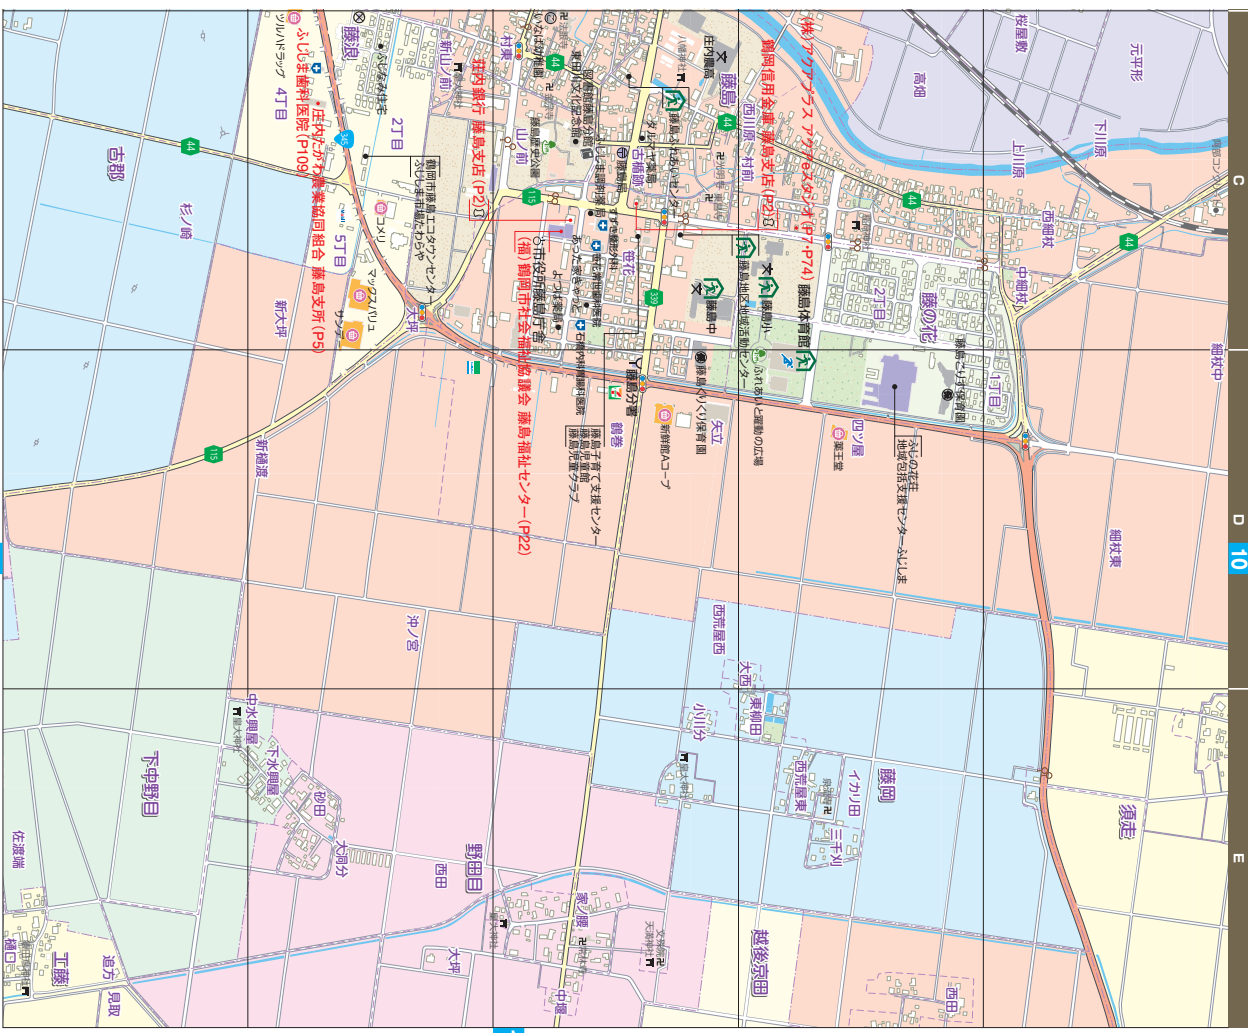

あなたの「1日に必要なカロリー」は?

1日に必要なカロリーは、仕事の種類によっても変わってきます。自分の「1日のカロリー」のめやすを知っておきましょう。

- (1)身長から、自分の適正体重を計算します。
  身長(m)×身長(m)×2=適正体重
  たとえば、1m70cmの方なら
  1.7×1.7×2=63.58kgが適正体重となります。
- (2)つぎに、あなたの普段の活動パターンから体重1kgあたりに必要なカロリーの数値を確認します。

あなたの活動	職種など	体重1kgあたりに必要なカロリーの数値
軽度な活動 一般事務、技術者、 初歩のいじり仕事		25-30
中程度の活動 製造業、サービス業、 幼少のいじり仕事		30-35
重い活動 農業、漁業、 建設作業		35-40
重労働	スポーツ選手	40~

(3)適正体重に、「確認したカロリーの数値をかける」と、あなたの「1日に必要なカロリー」のめやすがわかります。

適正体重×カロリー数値=1日に必要なカロリー
身長1m70cmのあなたが一般事務系のサラリーマン/女/生56kg×25~30=1590~1907kcalとなり、1590~1907kcal(キロカロリー)がめやすということになります。

総合建設業

お気軽にお問い合わせください

**有限会社ツジ工務店
一級建築士事務所**

〒977-0242 鶴岡市大字東山1-12
TEL:0235-638180 FAX:0235-645107
E-mail:ttsuji@tsujikogyo.co.jp

〒977-0242 鶴岡市大字東山1-12
TEL:0235-638180 FAX:0235-645107
E-mail:ttsuji@tsujikogyo.co.jp

〒977-0242 鶴岡市大字東山1-12
TEL:0235-638180 FAX:0235-645107
E-mail:ttsuji@tsujikogyo.co.jp

安心な暮らしのご相談はお気軽に

売りたい方 買りたい方 貸したい方 借りたい方

株式会社城西拓業

0235-24-7979

山形県鶴岡市居在外町2-1

<http://josal-kakugyo.jp/>

不動産 無料査定