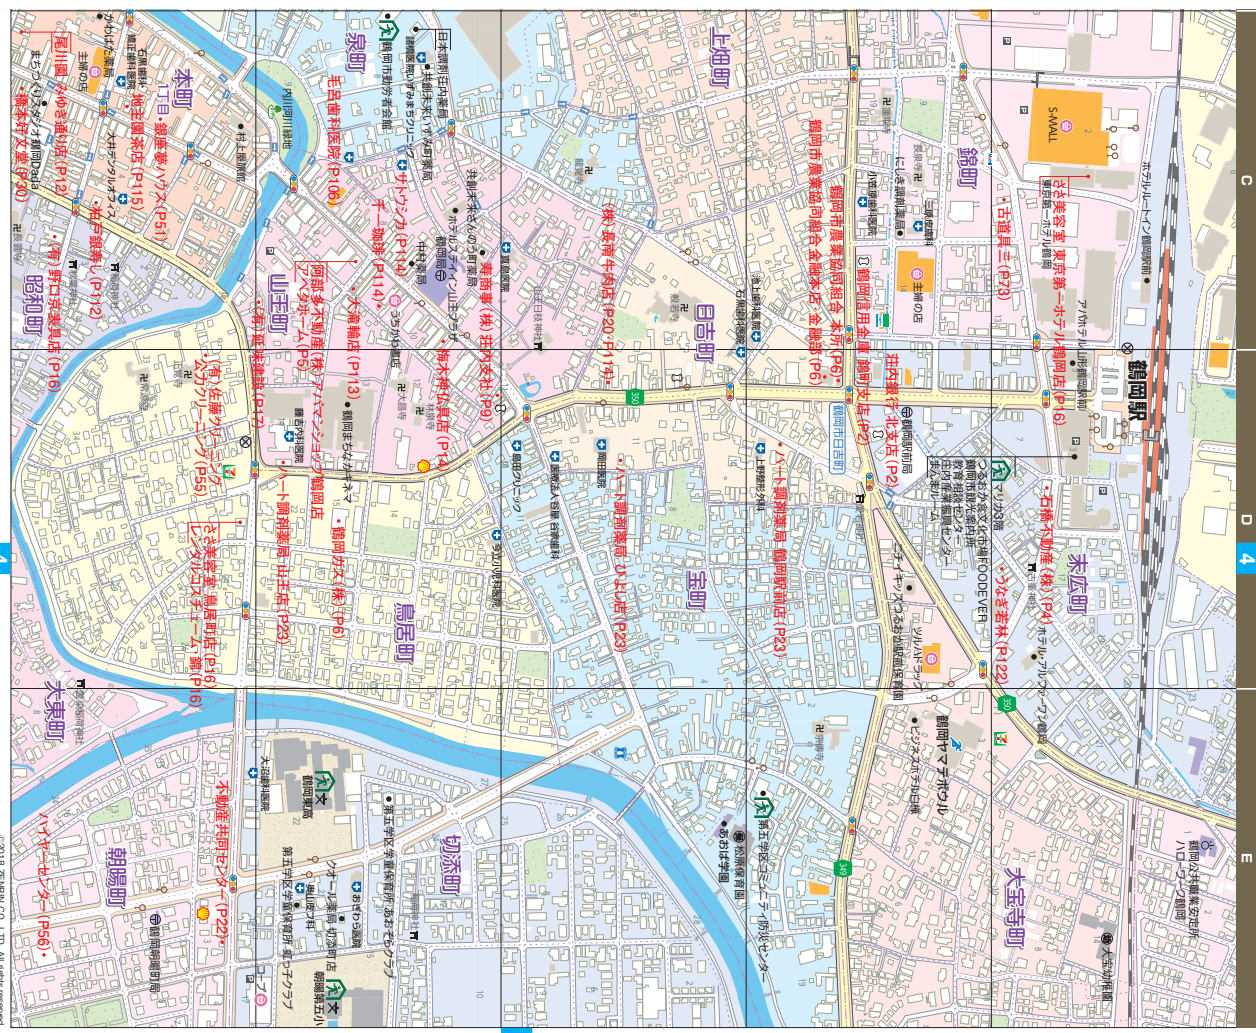

鶴岡市 ズーム図

9	1	2	10
7	3	4	8
5	6	12	

専門店 ZOOM C4

千一珈琲

千一珈琲
ZOOM C4
千一珈琲は、鶴岡市千一コーヒーを運営しています。
ZOOM C4
千一珈琲は、鶴岡市千一コーヒーを運営しています。
ZOOM C4
千一珈琲は、鶴岡市千一コーヒーを運営しています。

専門店 ZOOM C5

地主人園茶店

茶道具、茶席、茶室
ZOOM C5
地主人園茶店は、鶴岡市地主人園を運営しています。
ZOOM C5
地主人園茶店は、鶴岡市地主人園を運営しています。
ZOOM C5
地主人園茶店は、鶴岡市地主人園を運営しています。

安心な暮らしのご相談はお気軽に

売りたい方 買いたい方 貸したい方 借りたい方

株式会社城西拓業

0235-24-7979

山形県鶴岡市庄内分館2-1

<http://josal-kakugo.jp/>

不動産 無料査定

眼科 ZOOM B5

山形県大に丁に立地する眼科

クニタ眼科
KUNITA EYE CLINIC
〒990-1800 鶴岡市東山町1-22
TEL:0235-22-1185
URL: http://www.kunita-eye.com

眼科 ZOOM C4

山形県大に丁に立地する眼科

山形眼科
〒990-1800 鶴岡市東山町1-22
TEL:0235-22-1185
URL: http://www.yamagata-eye.com

土地改良区 ZOOM B5

庄内赤川

庄内赤川土地改良区は、農業用水の安定供給と施設の健全な維持管理とを目的として、庄内赤川流域の農業用水の共同管理を行っています。
TEL:0235-22-2135
FAX:0235-22-2135
URL: http://www.sakaikeigu.jp

牛肉店 ZOOM D-3

株式会社 長角牛肉店

山形県庄内赤川流域の農業用水の共同管理を行っています。
TEL:0235-22-2135
FAX:0235-22-2135
URL: http://www.sakaikeigu.jp

薬局 ZOOM B-2

和光堂薬局

健康な暮らしのお役に立ちたいとお思います。
TEL:0235-24-4399
FAX:0235-24-4399
TEL:0235-24-4399
FAX:0235-24-4399