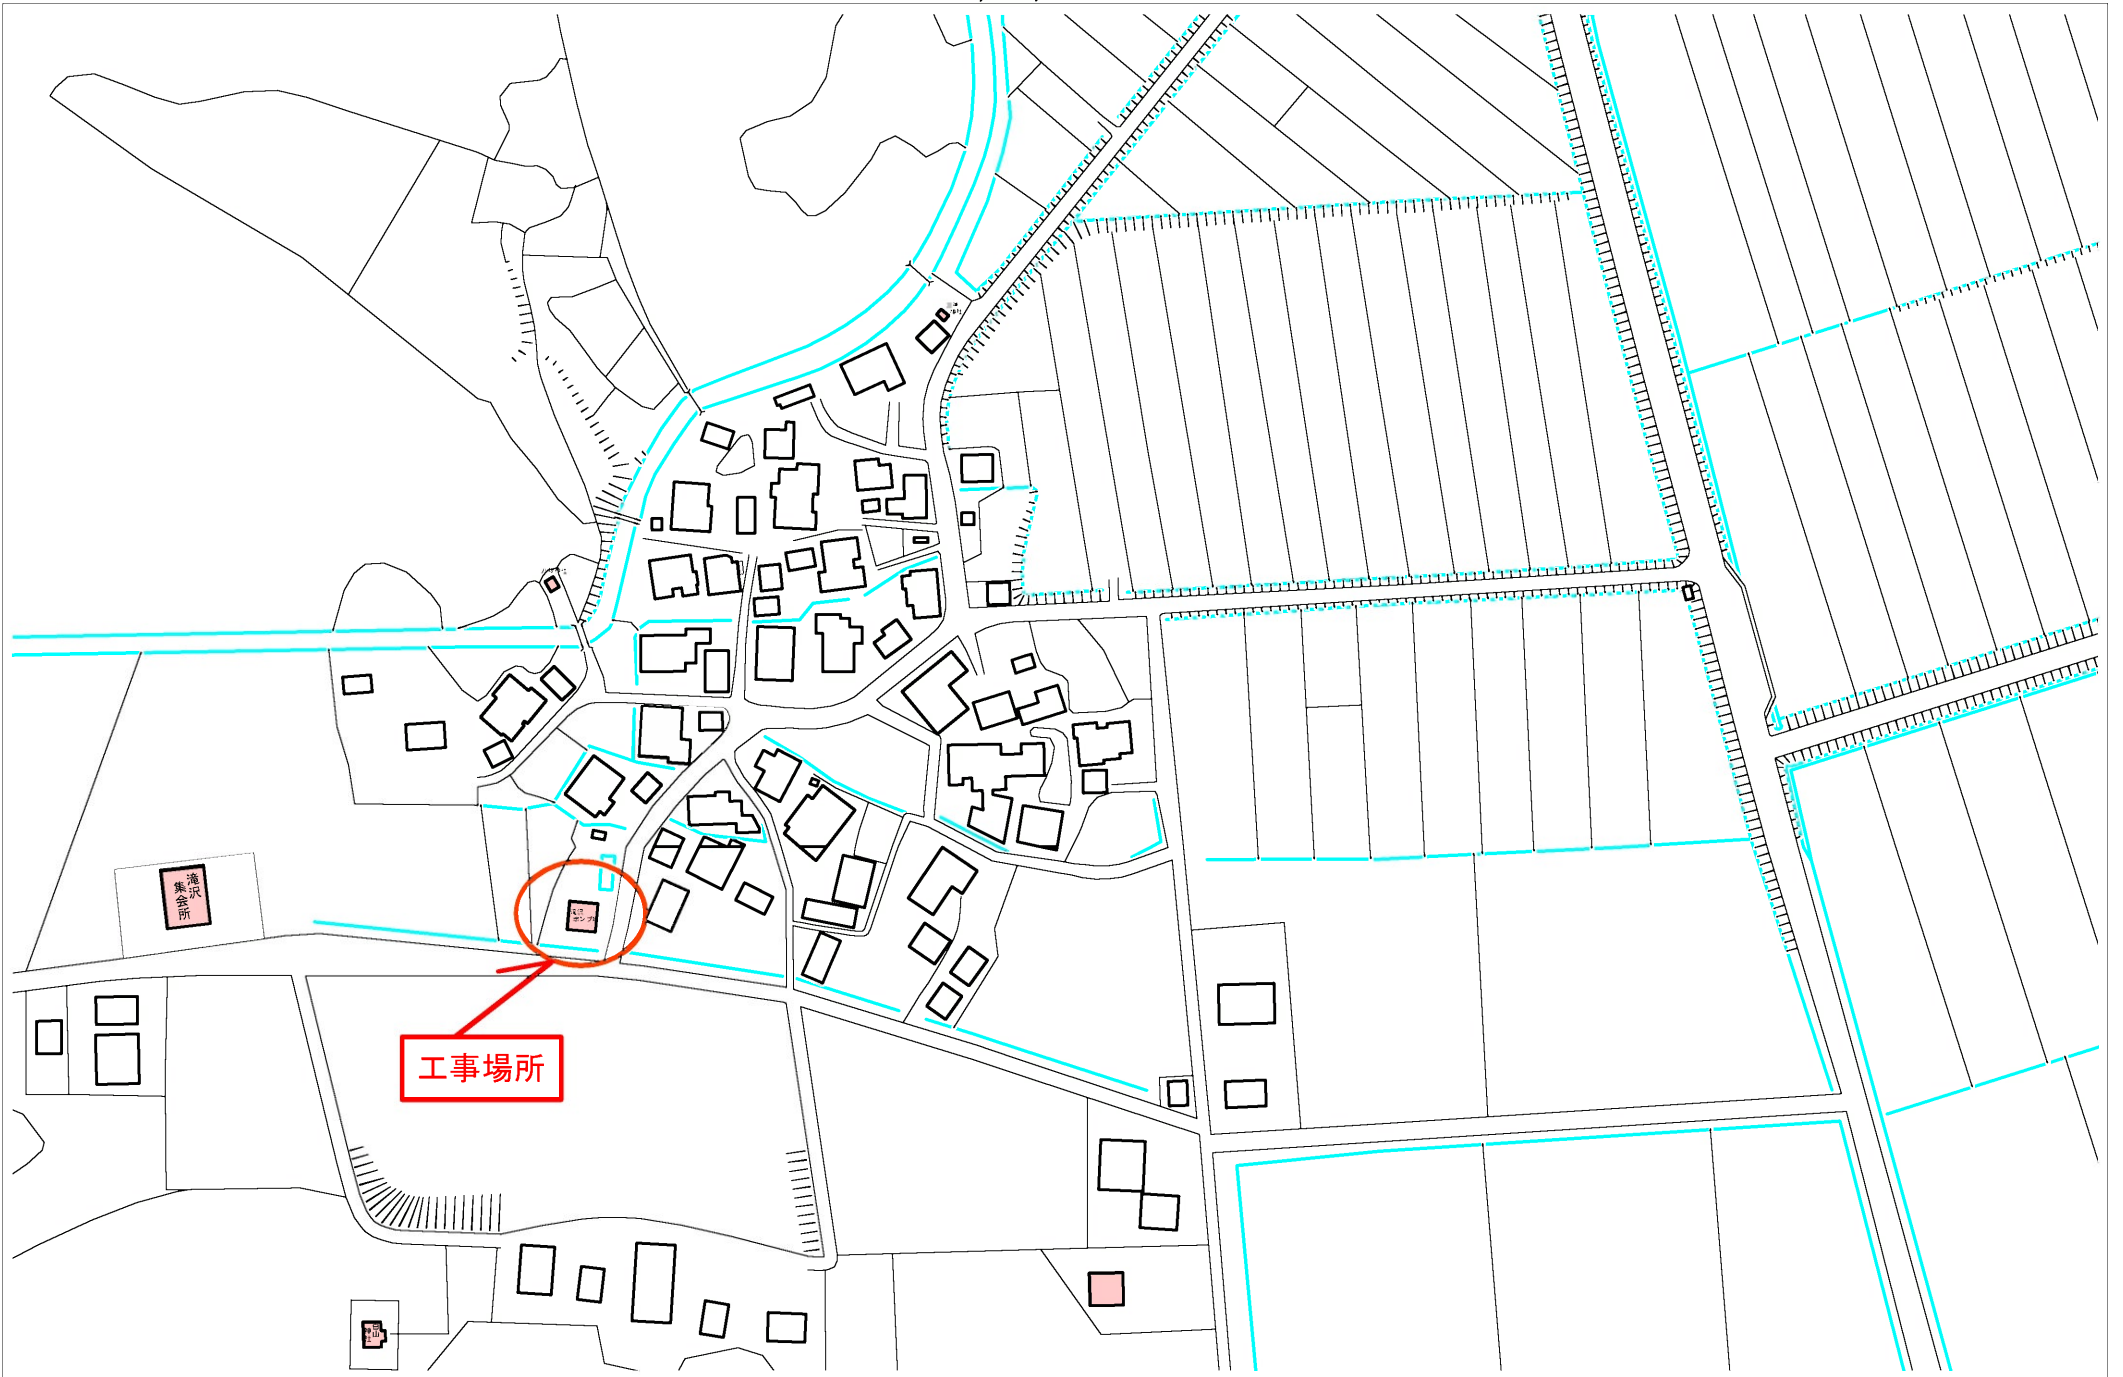

位置図

①滝沢ポンプ場

1:2000

位置図

②蓮花寺ポンプ場

1:2000

位置図

③大針ポンプ場

1:2000

位置図

④大泉ポンプ場

1:2500