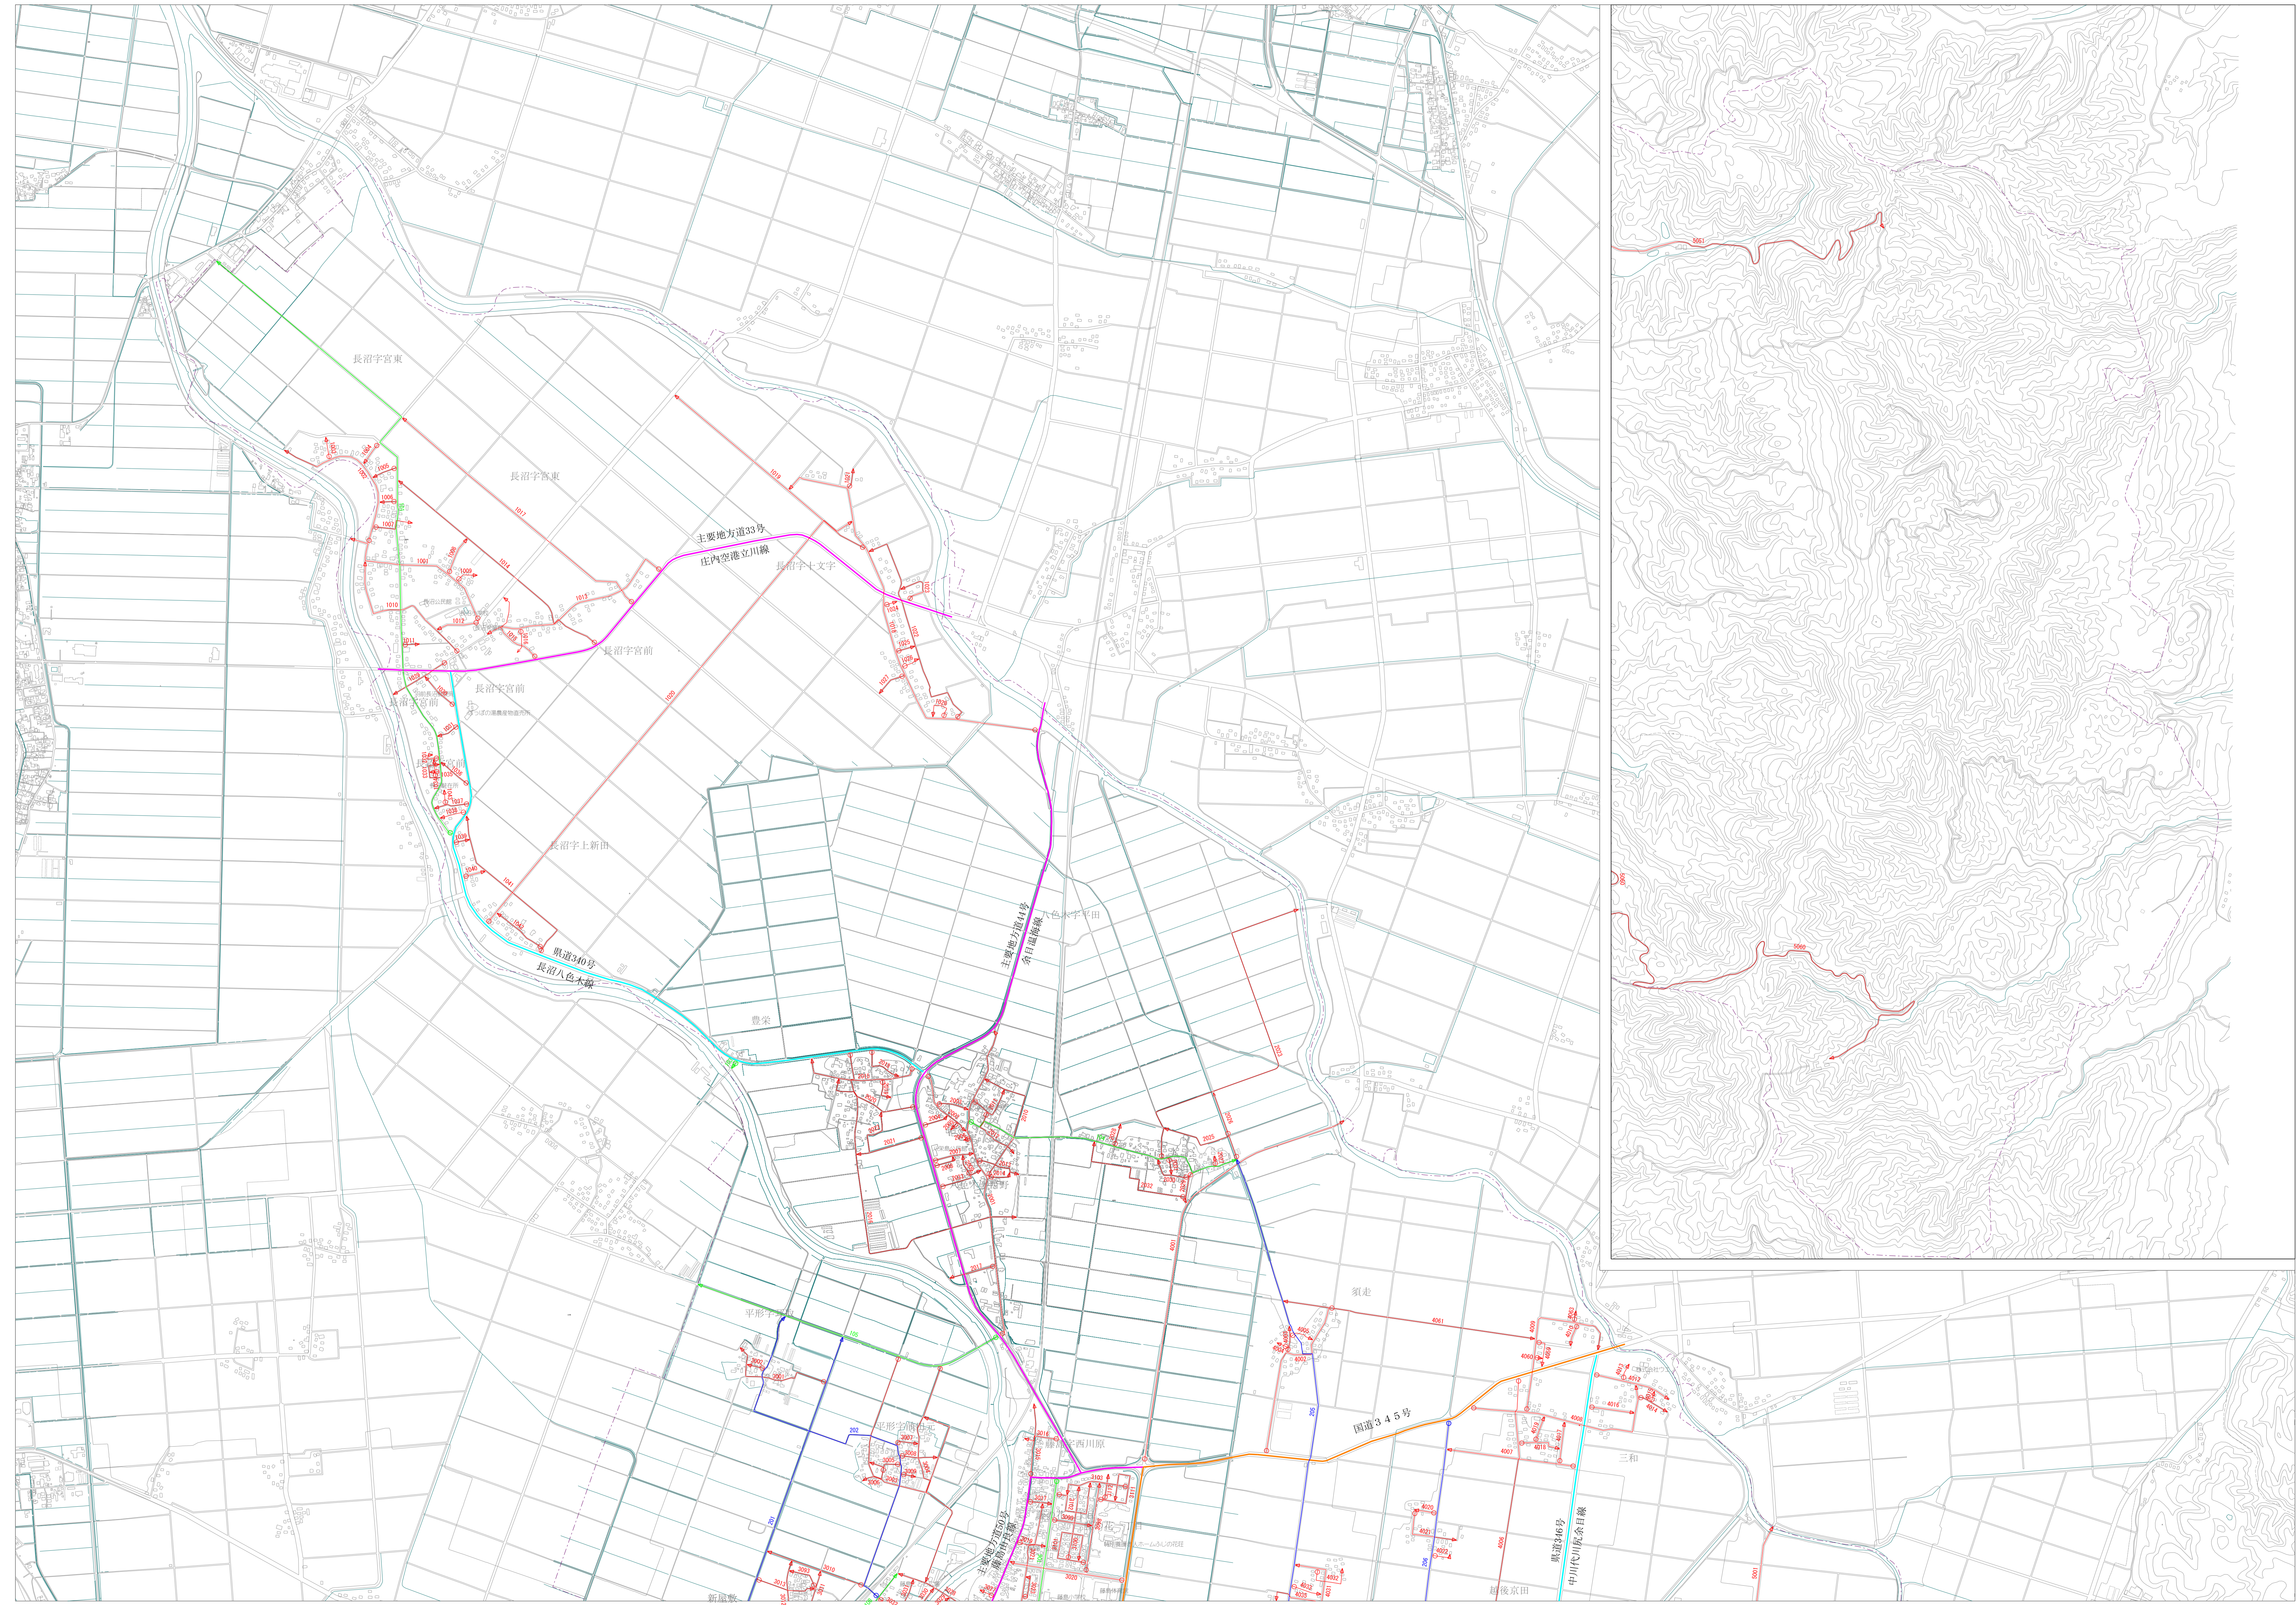

鶴岡市市道認定路線網図

- 1
- 2

凡 例	
	一級路線
	二級路線
	その他路線
	国 道
	主要地方道
	県 道

朝日航洋株式会社製

山形県鶴岡市