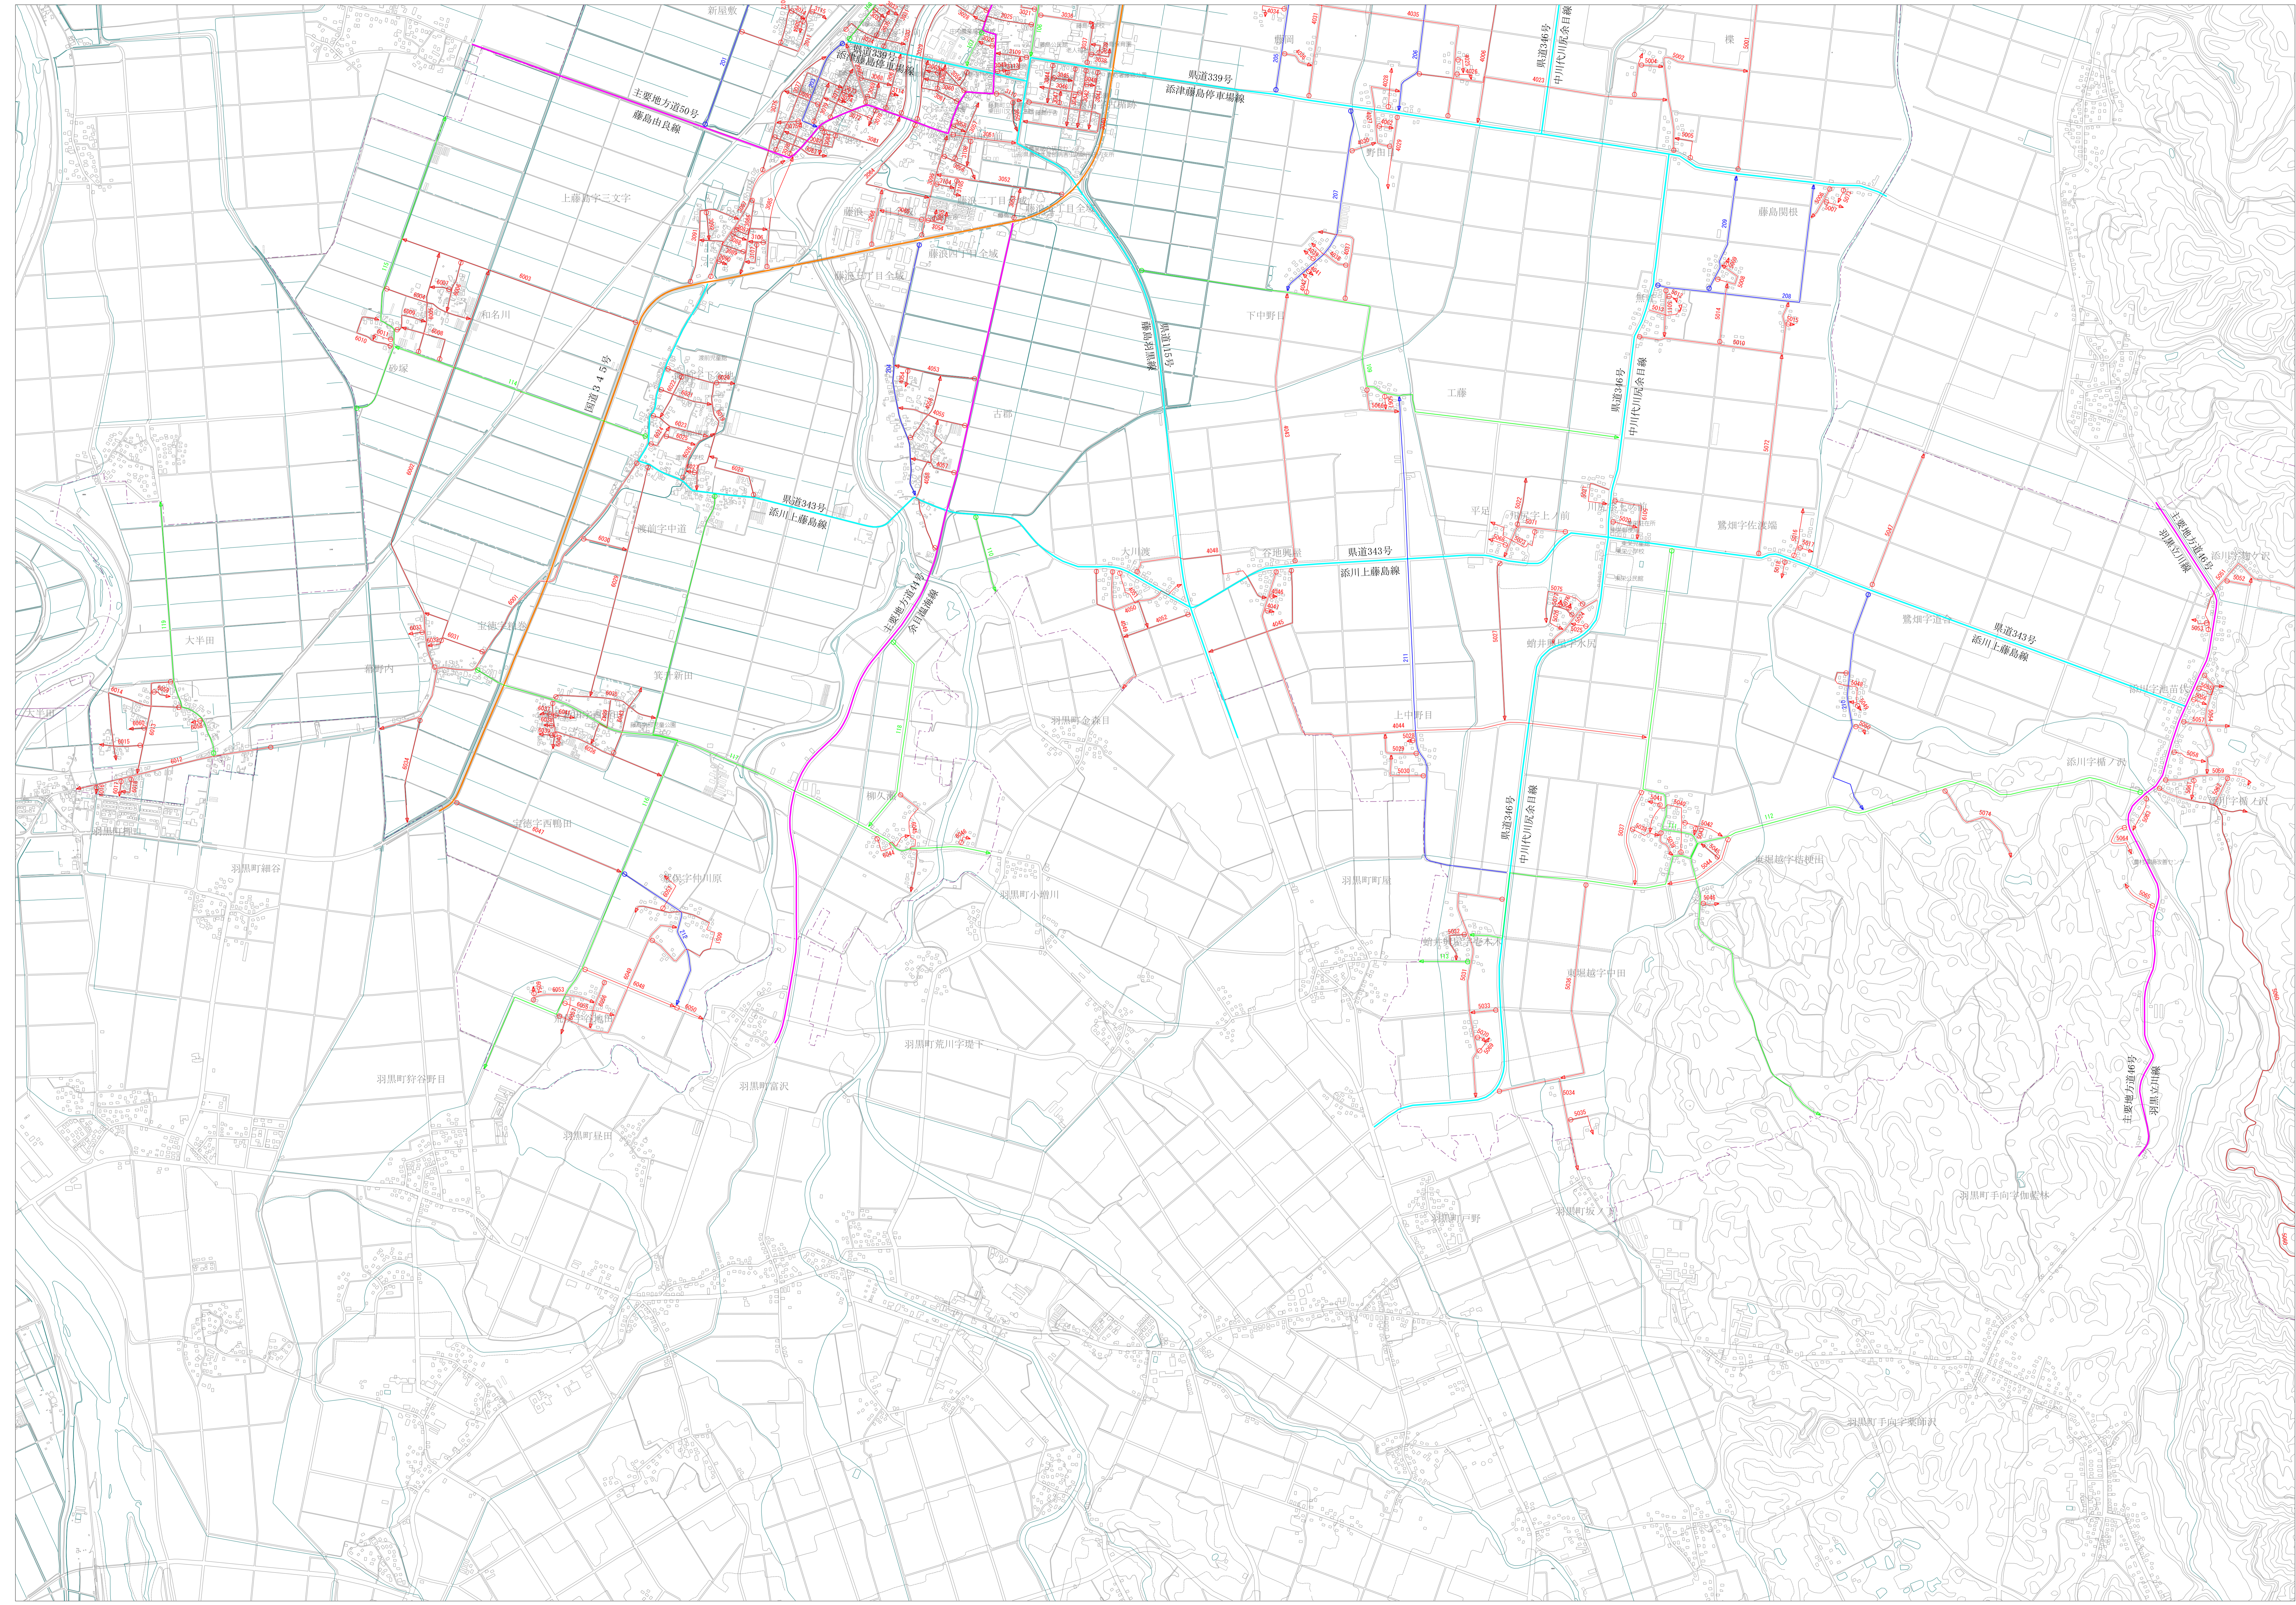

# 鶴岡市市道認定路線網図

1  
2

凡 例	
	一級路線
	二級路線
	その他路線
	国 道
	主要地方道
	県 道

朝日航洋株式会社製

山形県鶴岡市