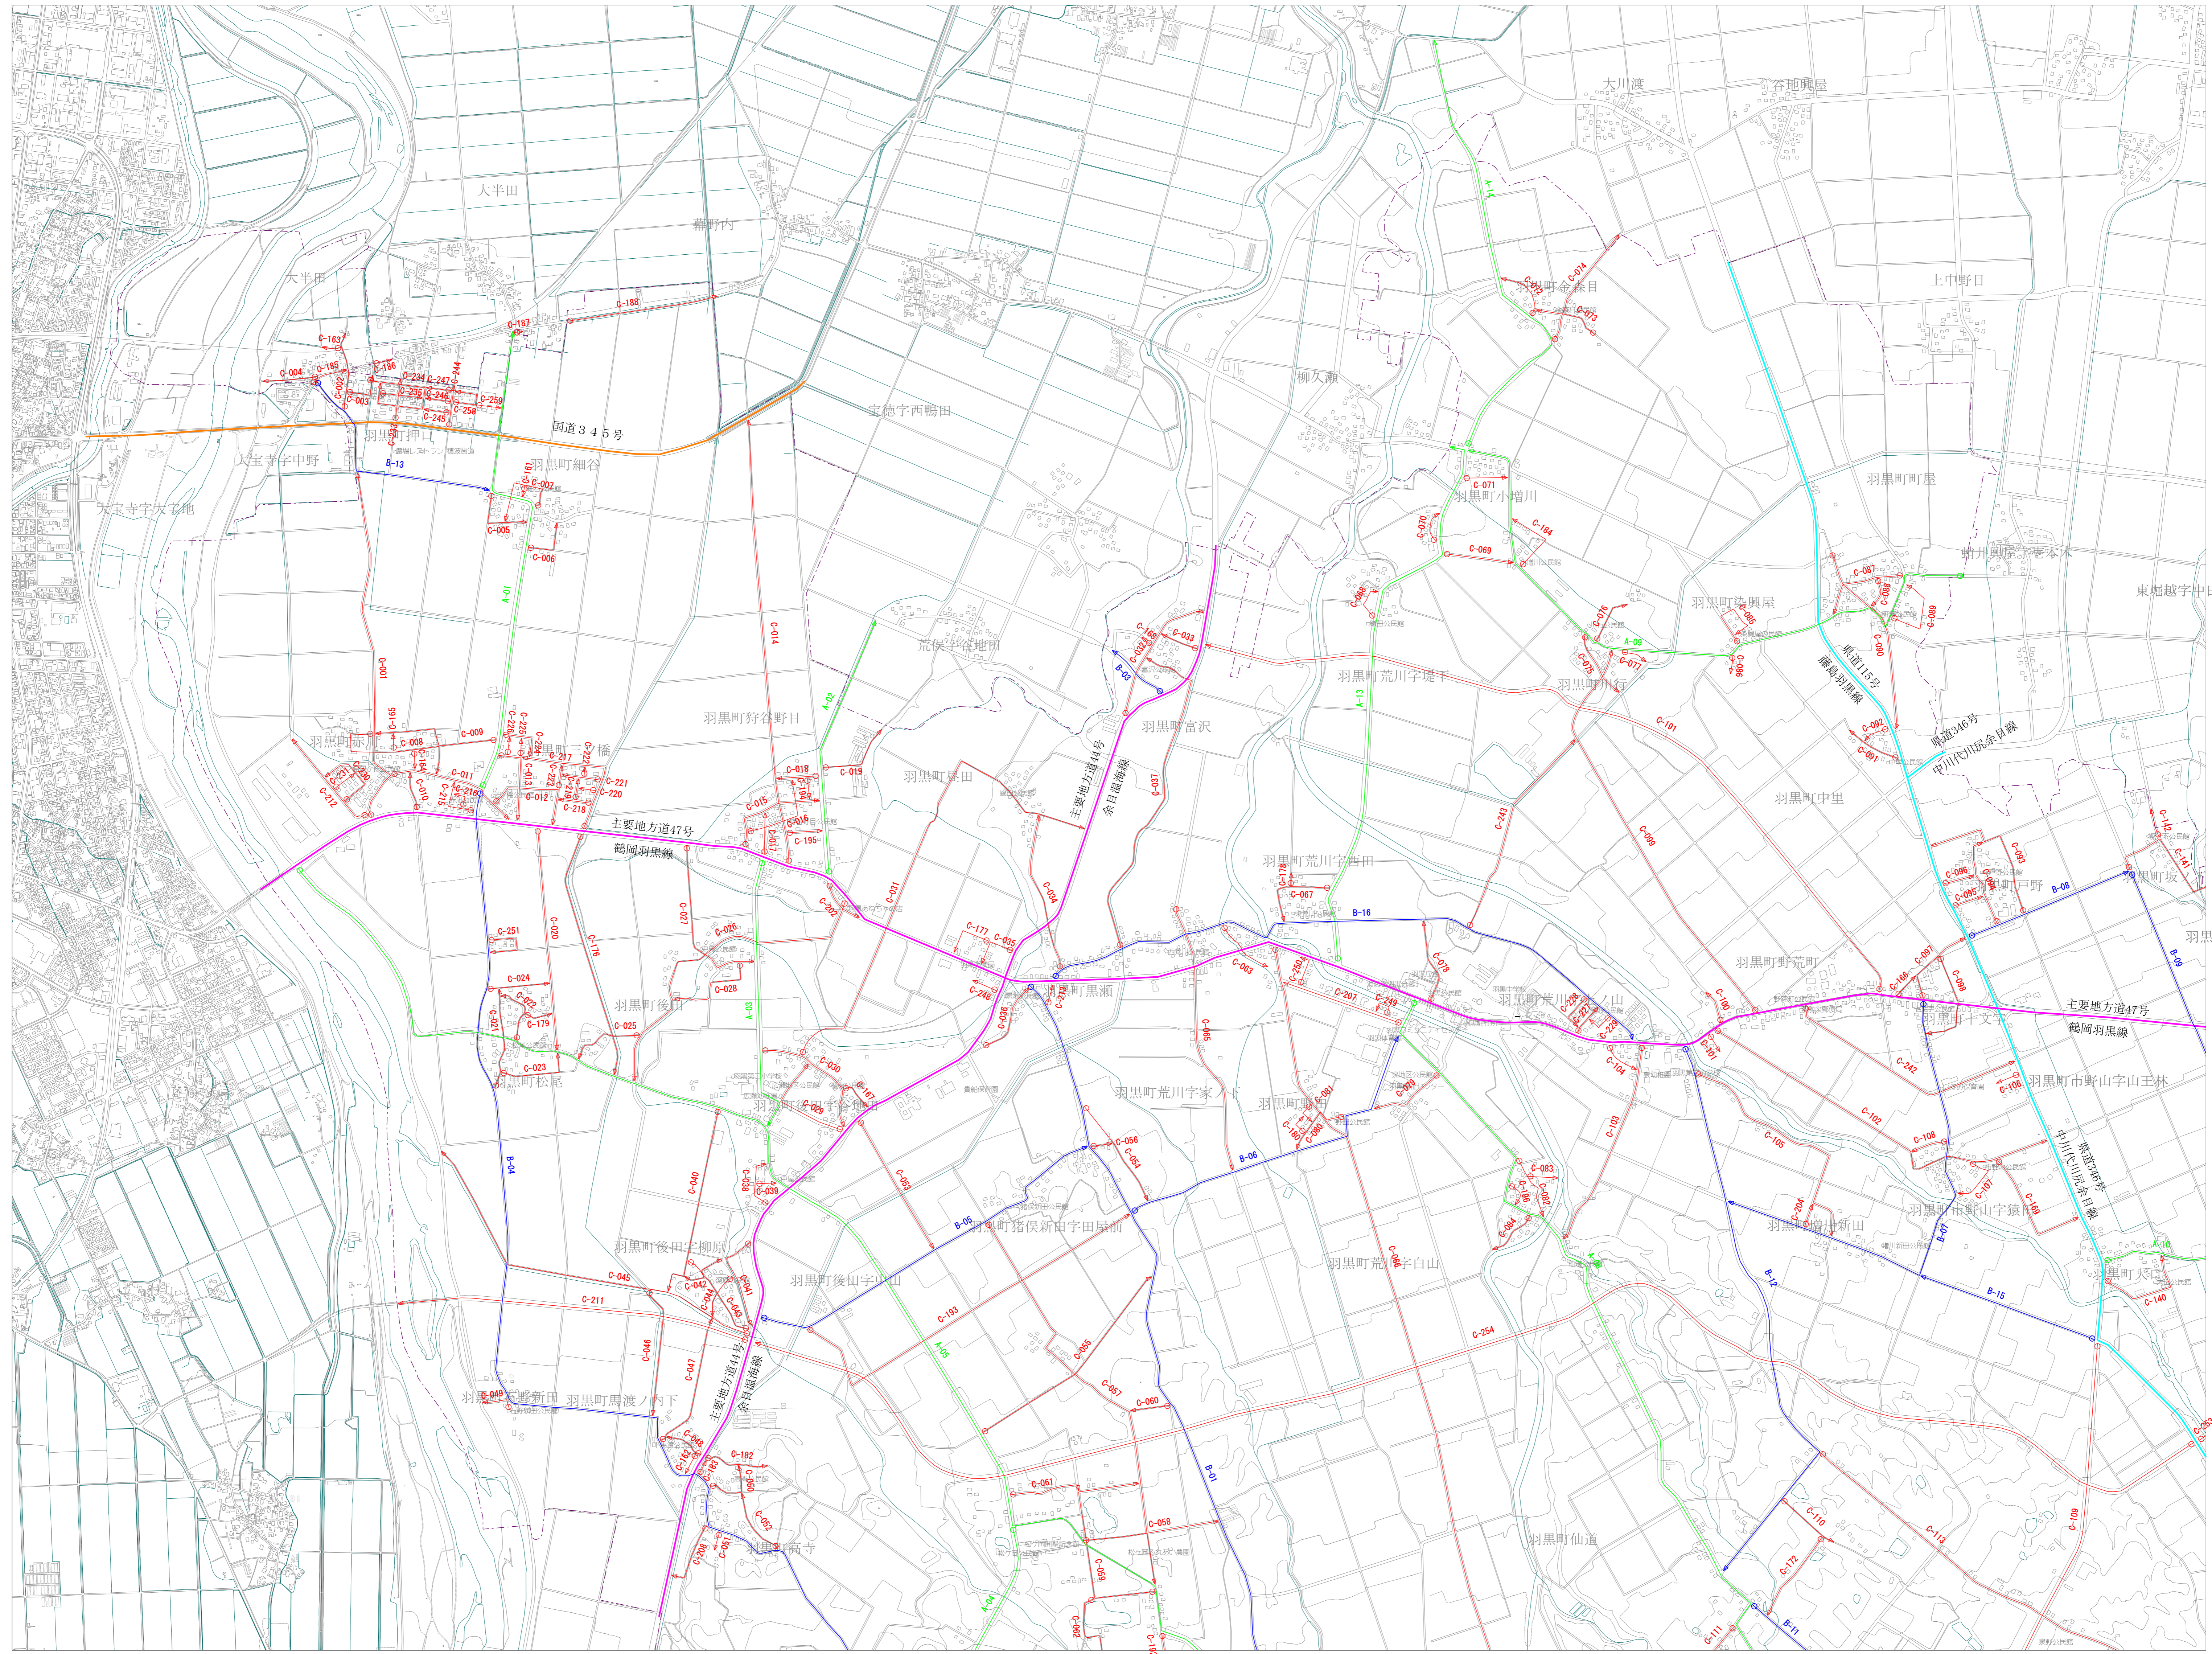

鶴岡市市道認定路線網図

1	2
3	4
	5

凡 例	
	一級路線
	二級路線
	その他路線
	国 道
	主要地方道
	県 道

朝日新洋株式会社製

山形県鶴岡市