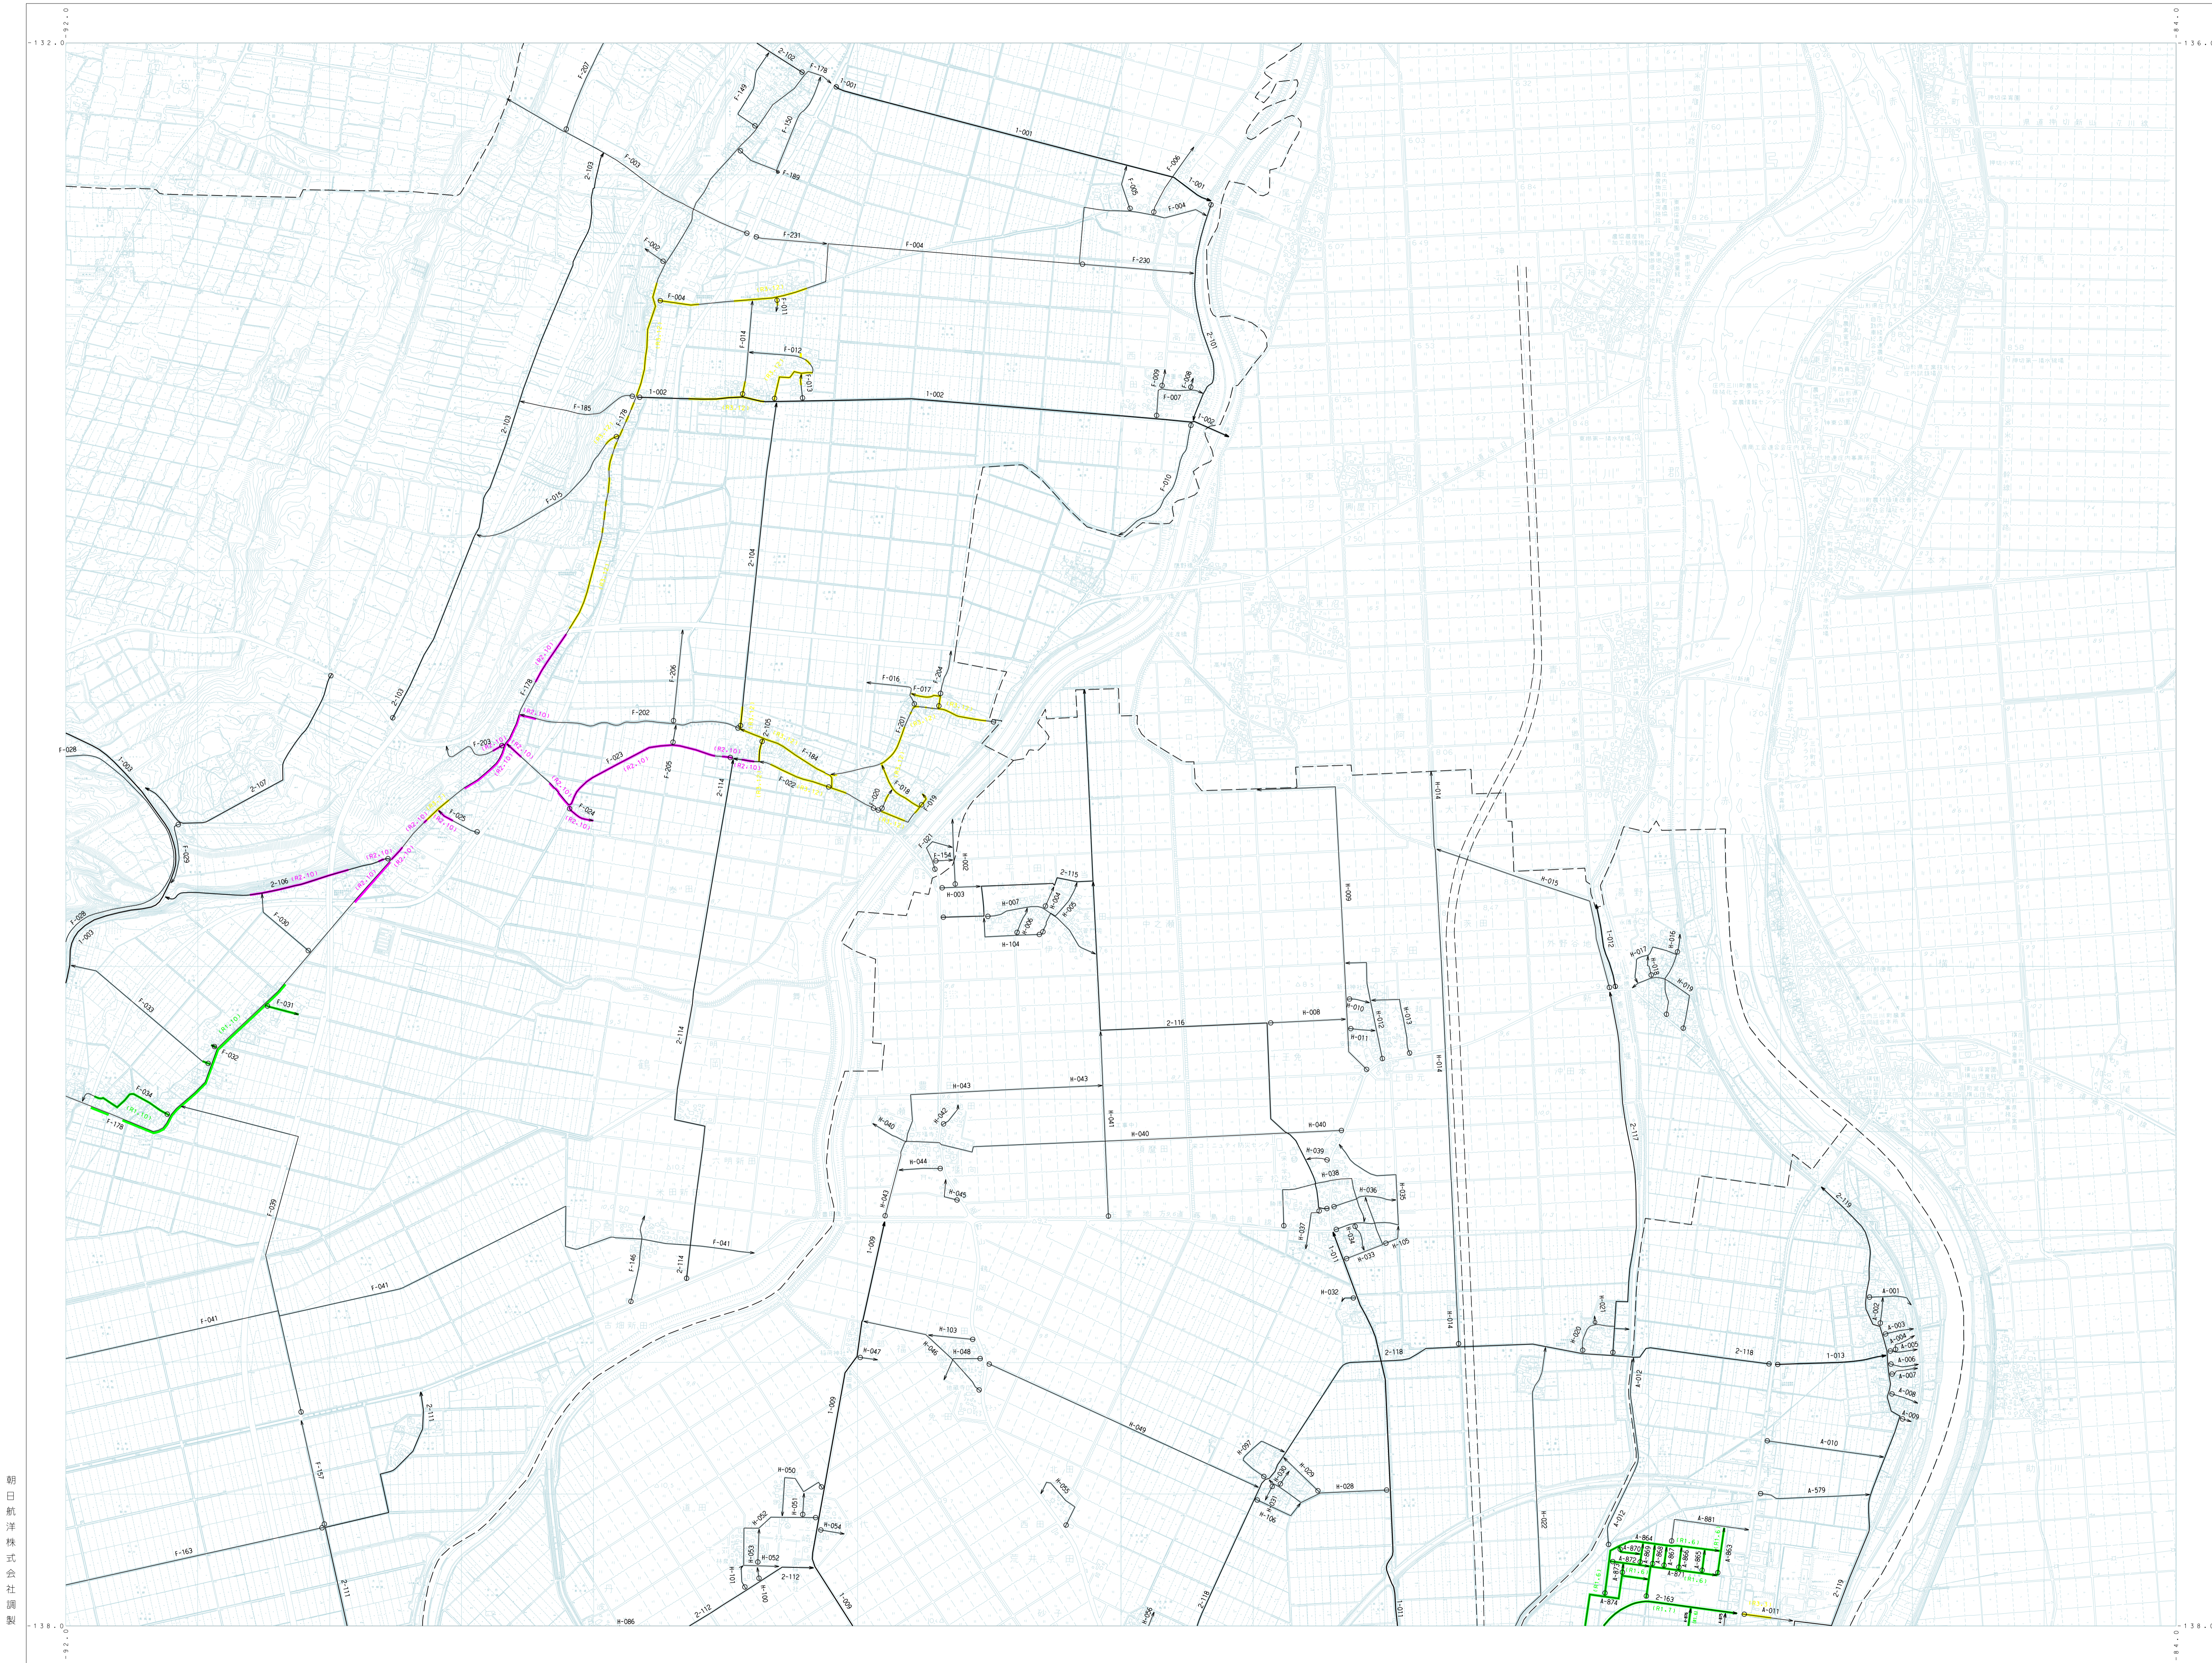

鶴岡市市道認定路線網図 (規制管理)

		0
1		2
3	4	5-1 5-2 5-3 5-4
6	7	8
		9

凡例	
●—1-001—●	一級路線
○—2-001—○	二級路線
○—A-001—○	その他路線
----	ブロック区界

規制道路年度別		
—	緑色	R 1 完成
—	ピンク色	R 2 完成
—	黄色	R 3 完成

朝日航洋株式会社調製

山形県鶴岡市