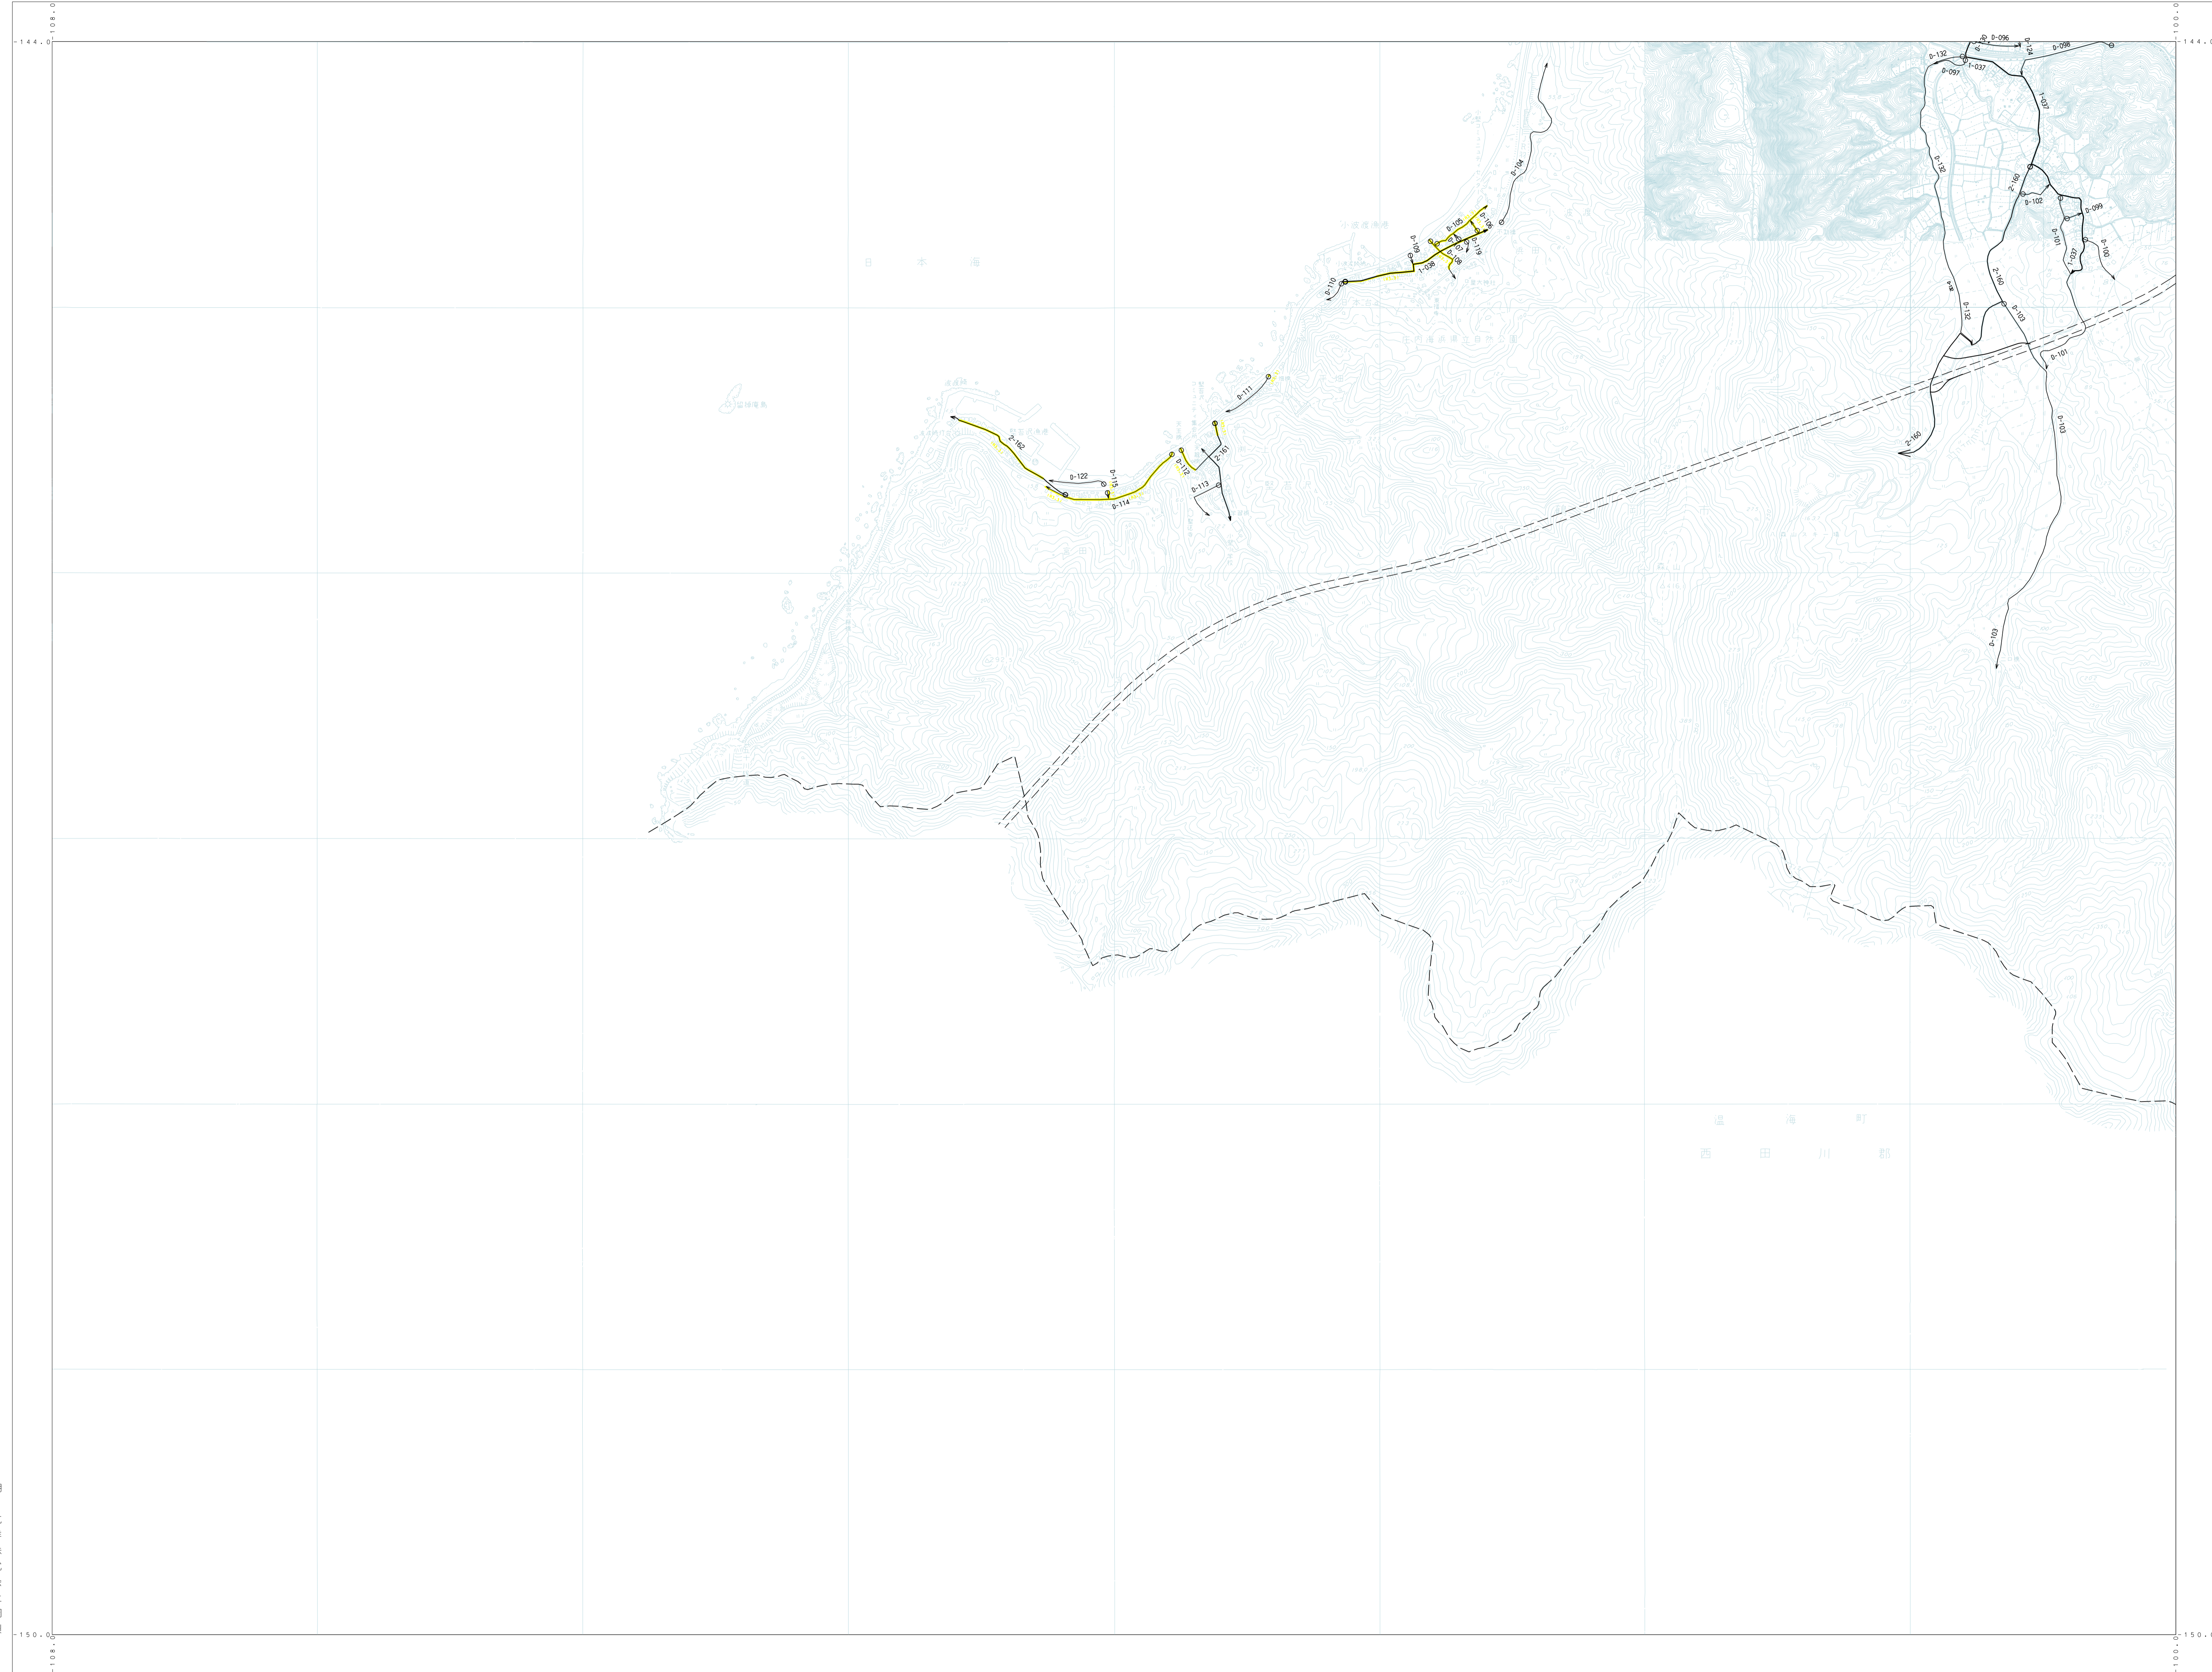

鶴岡市市道認定路線網図 (規制管理)

凡例	
	一級路線
	二級路線
	その他路線
	ブロック区界

規制道路年度別		
	緑色	R 1 完成
	ピンク色	R 2 完成
	黄色	R 3 完成

朝日航洋株式会社調製

山形県鶴岡市