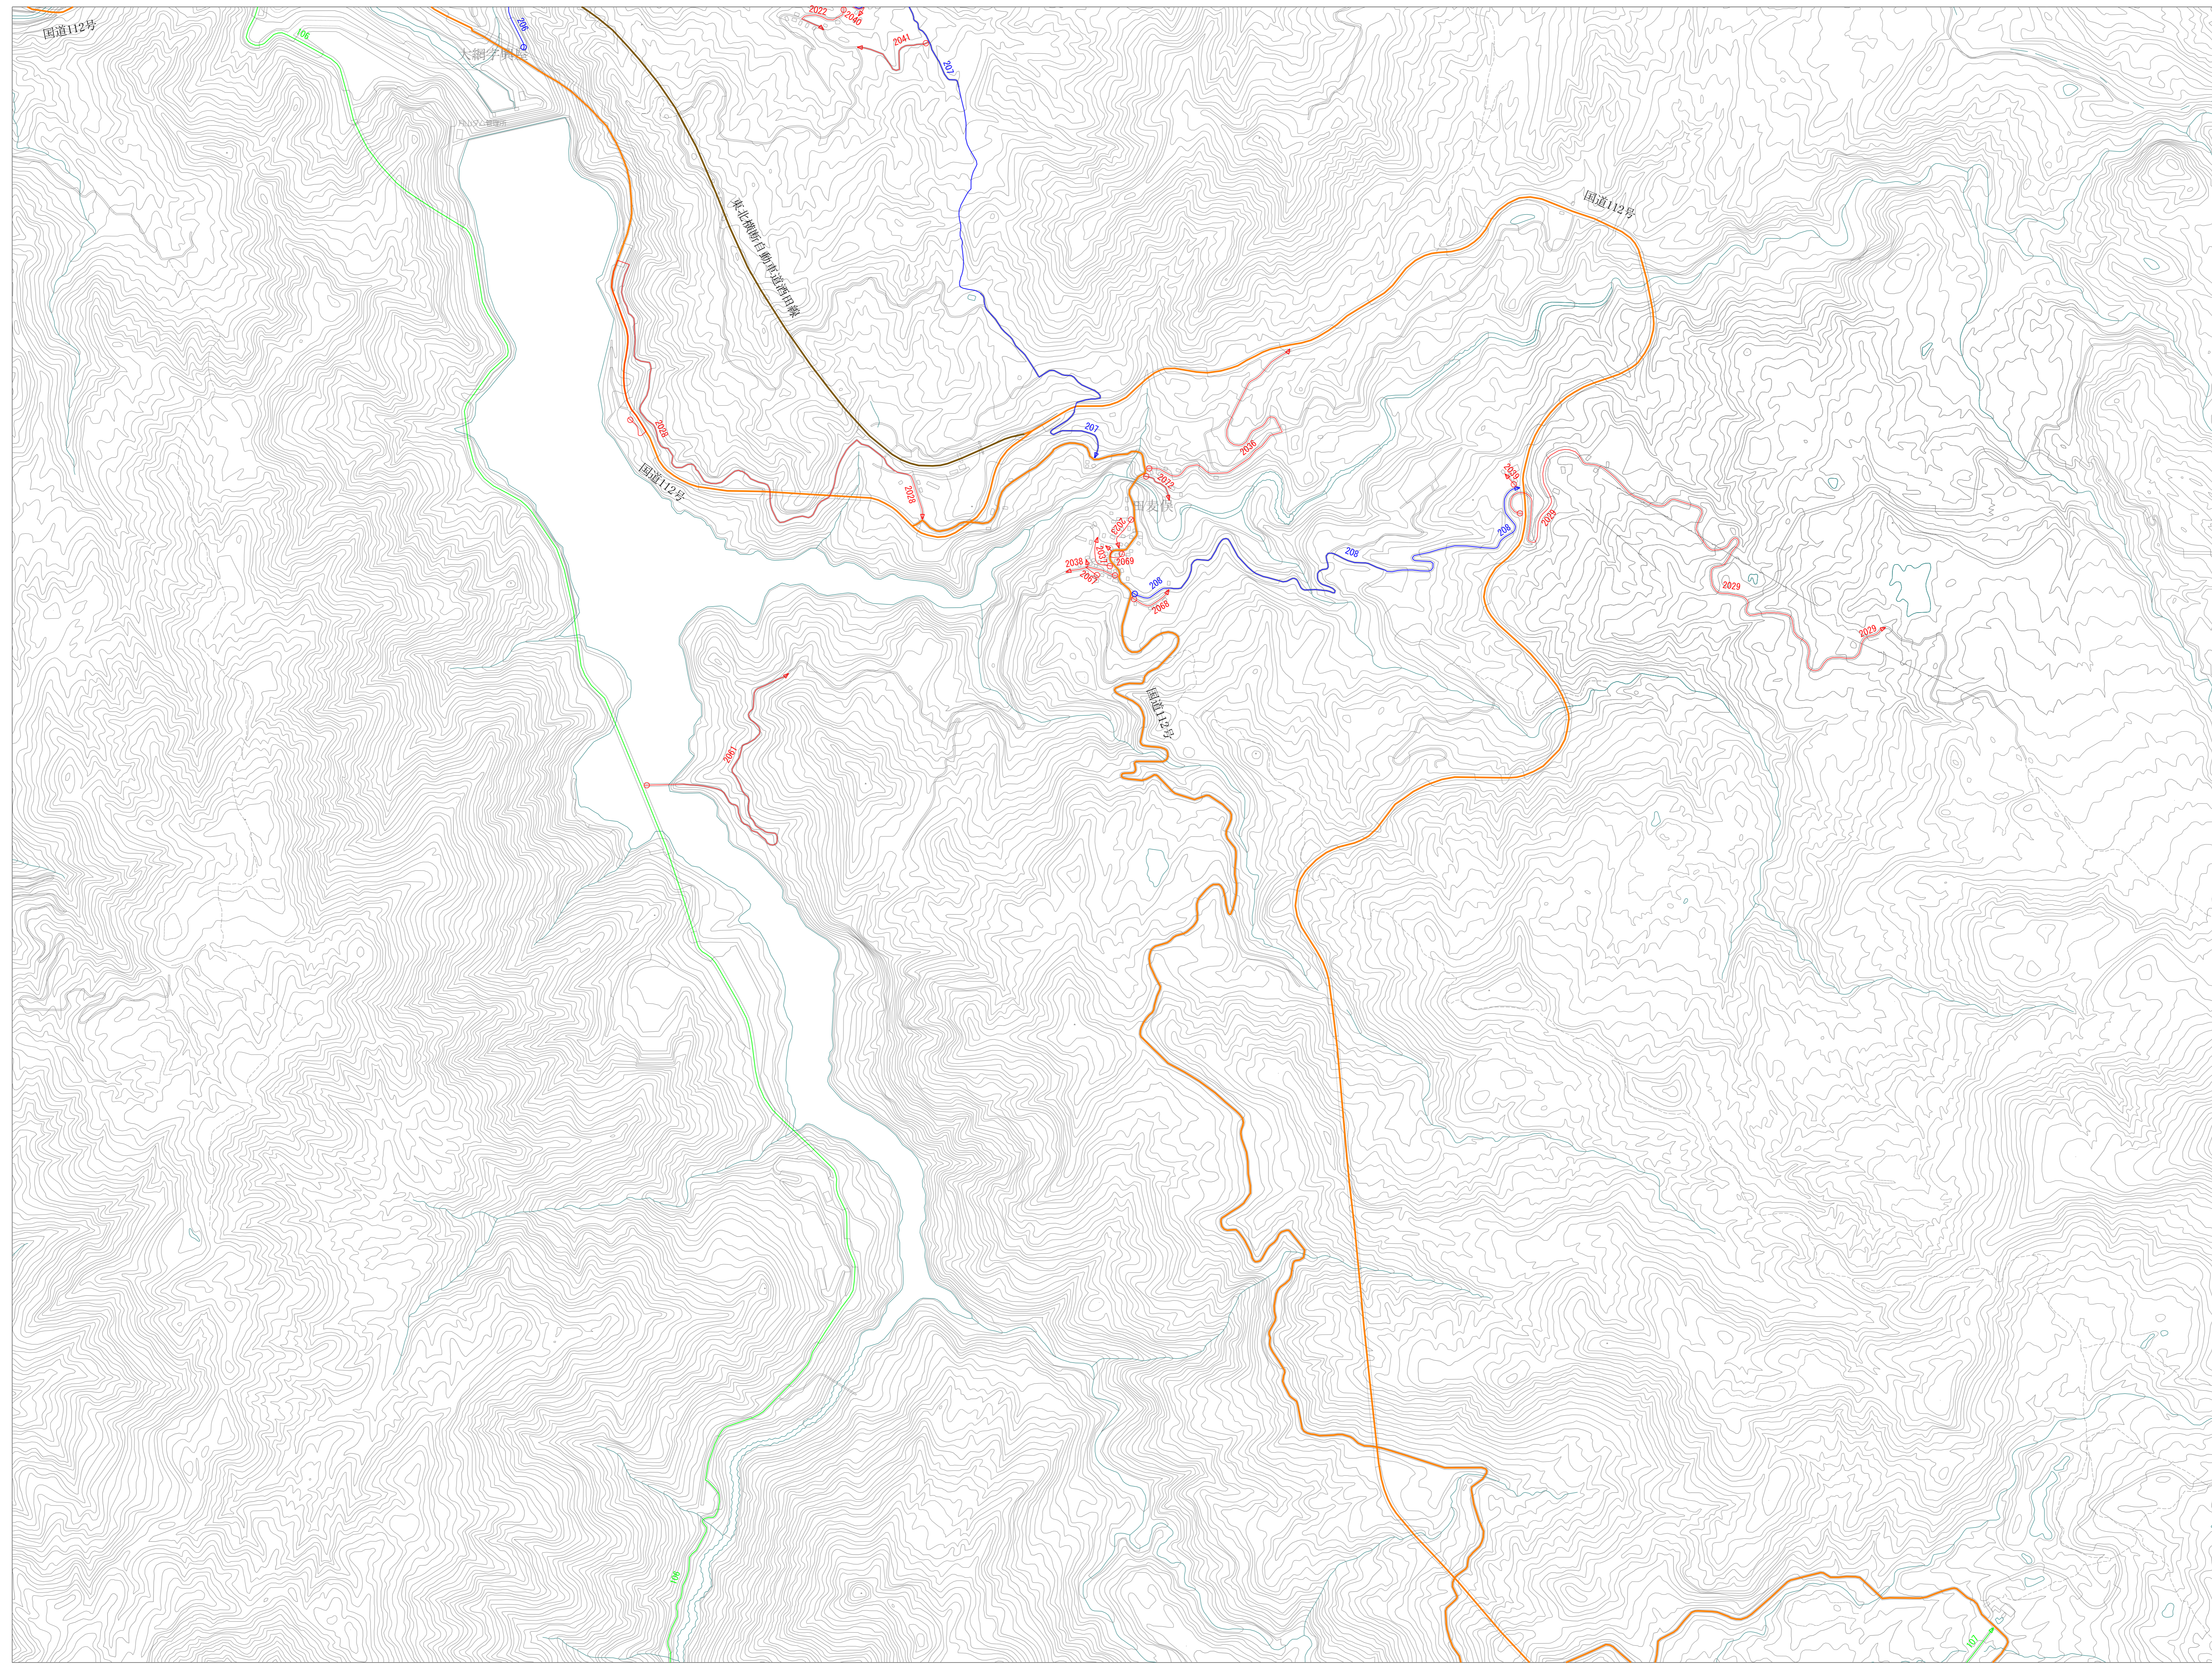

鶴岡市市道認定路線網図

1	2
3	4
5	6
7	
8	

凡 例	
	一級路線
	二級路線
	その他路線
	国 道
	主要地方道
	県 道

朝日新洋株式会社調製

山形県鶴岡市

測量法に基づく国土地理院長承認（使用）R 4-JIS 723