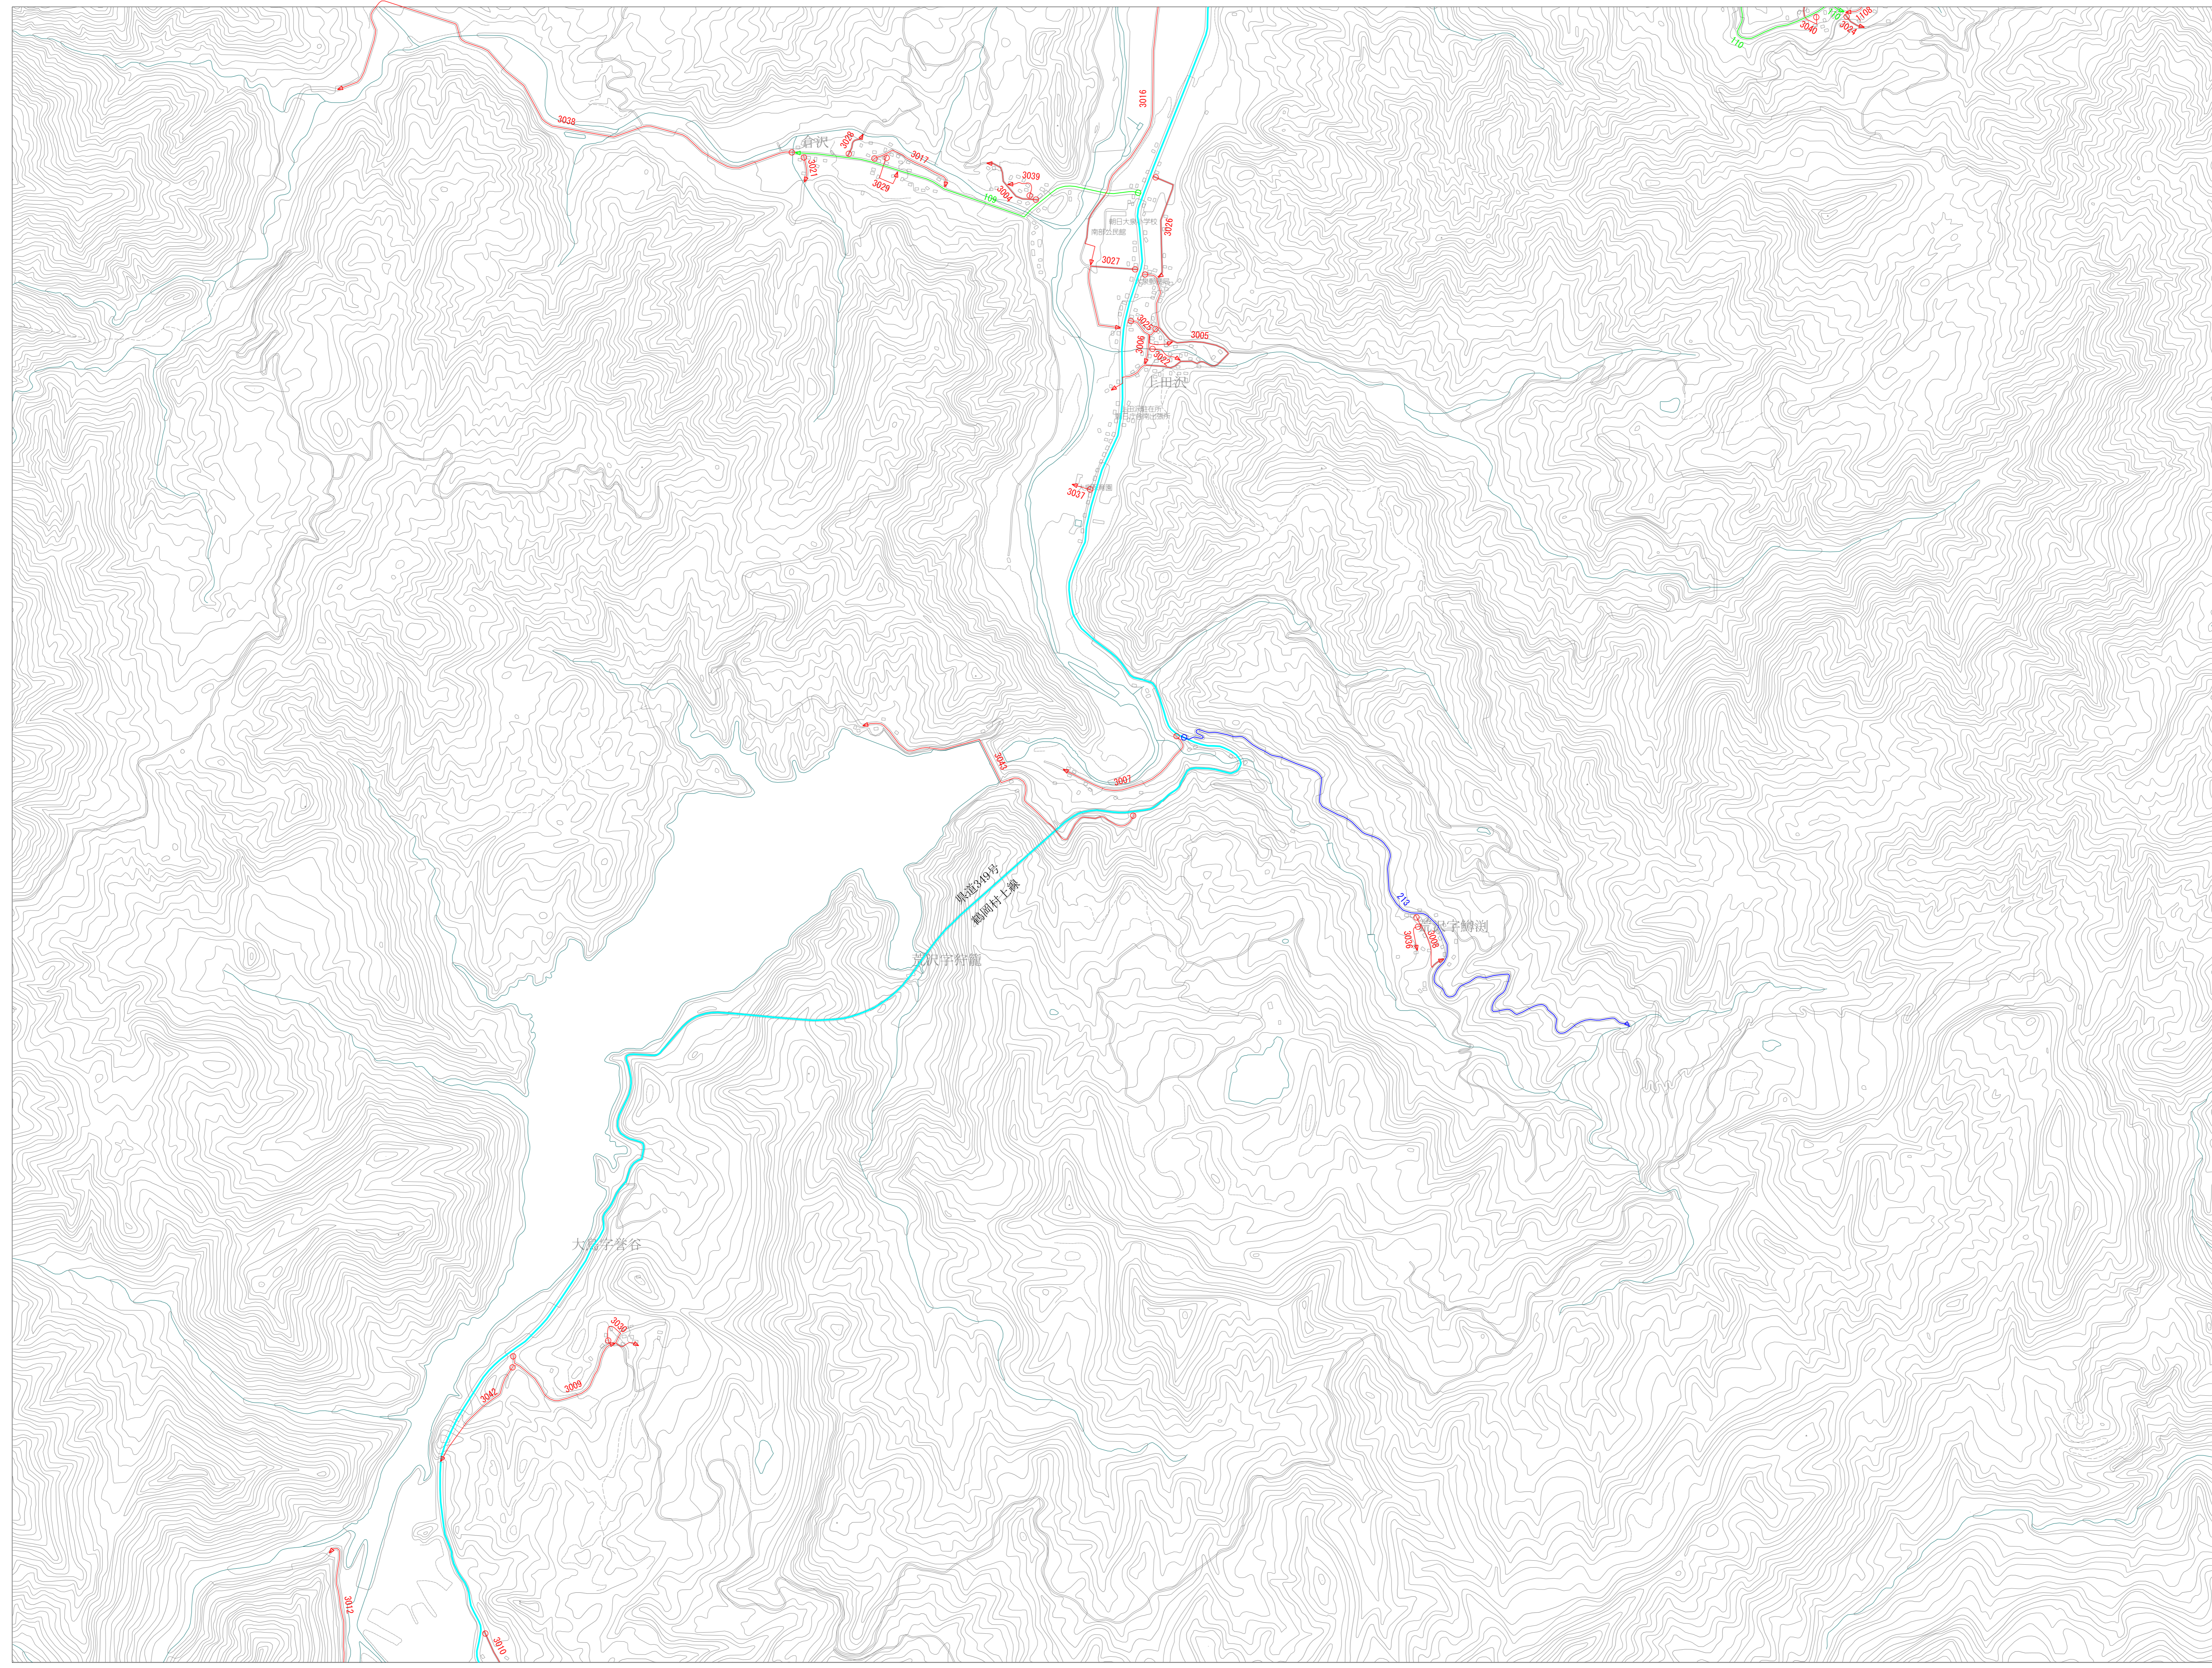

鶴岡市市道認定路線網図

1	2
3	4
5	6
7	
8	

凡 例	
	一級路線
	二級路線
	その他路線
	国 道
	主要地方道
	県 道

朝日航洋株式会社調製

山形県鶴岡市

「測量法に基づく国土地理院長承認（使用）R4-JIS 723」