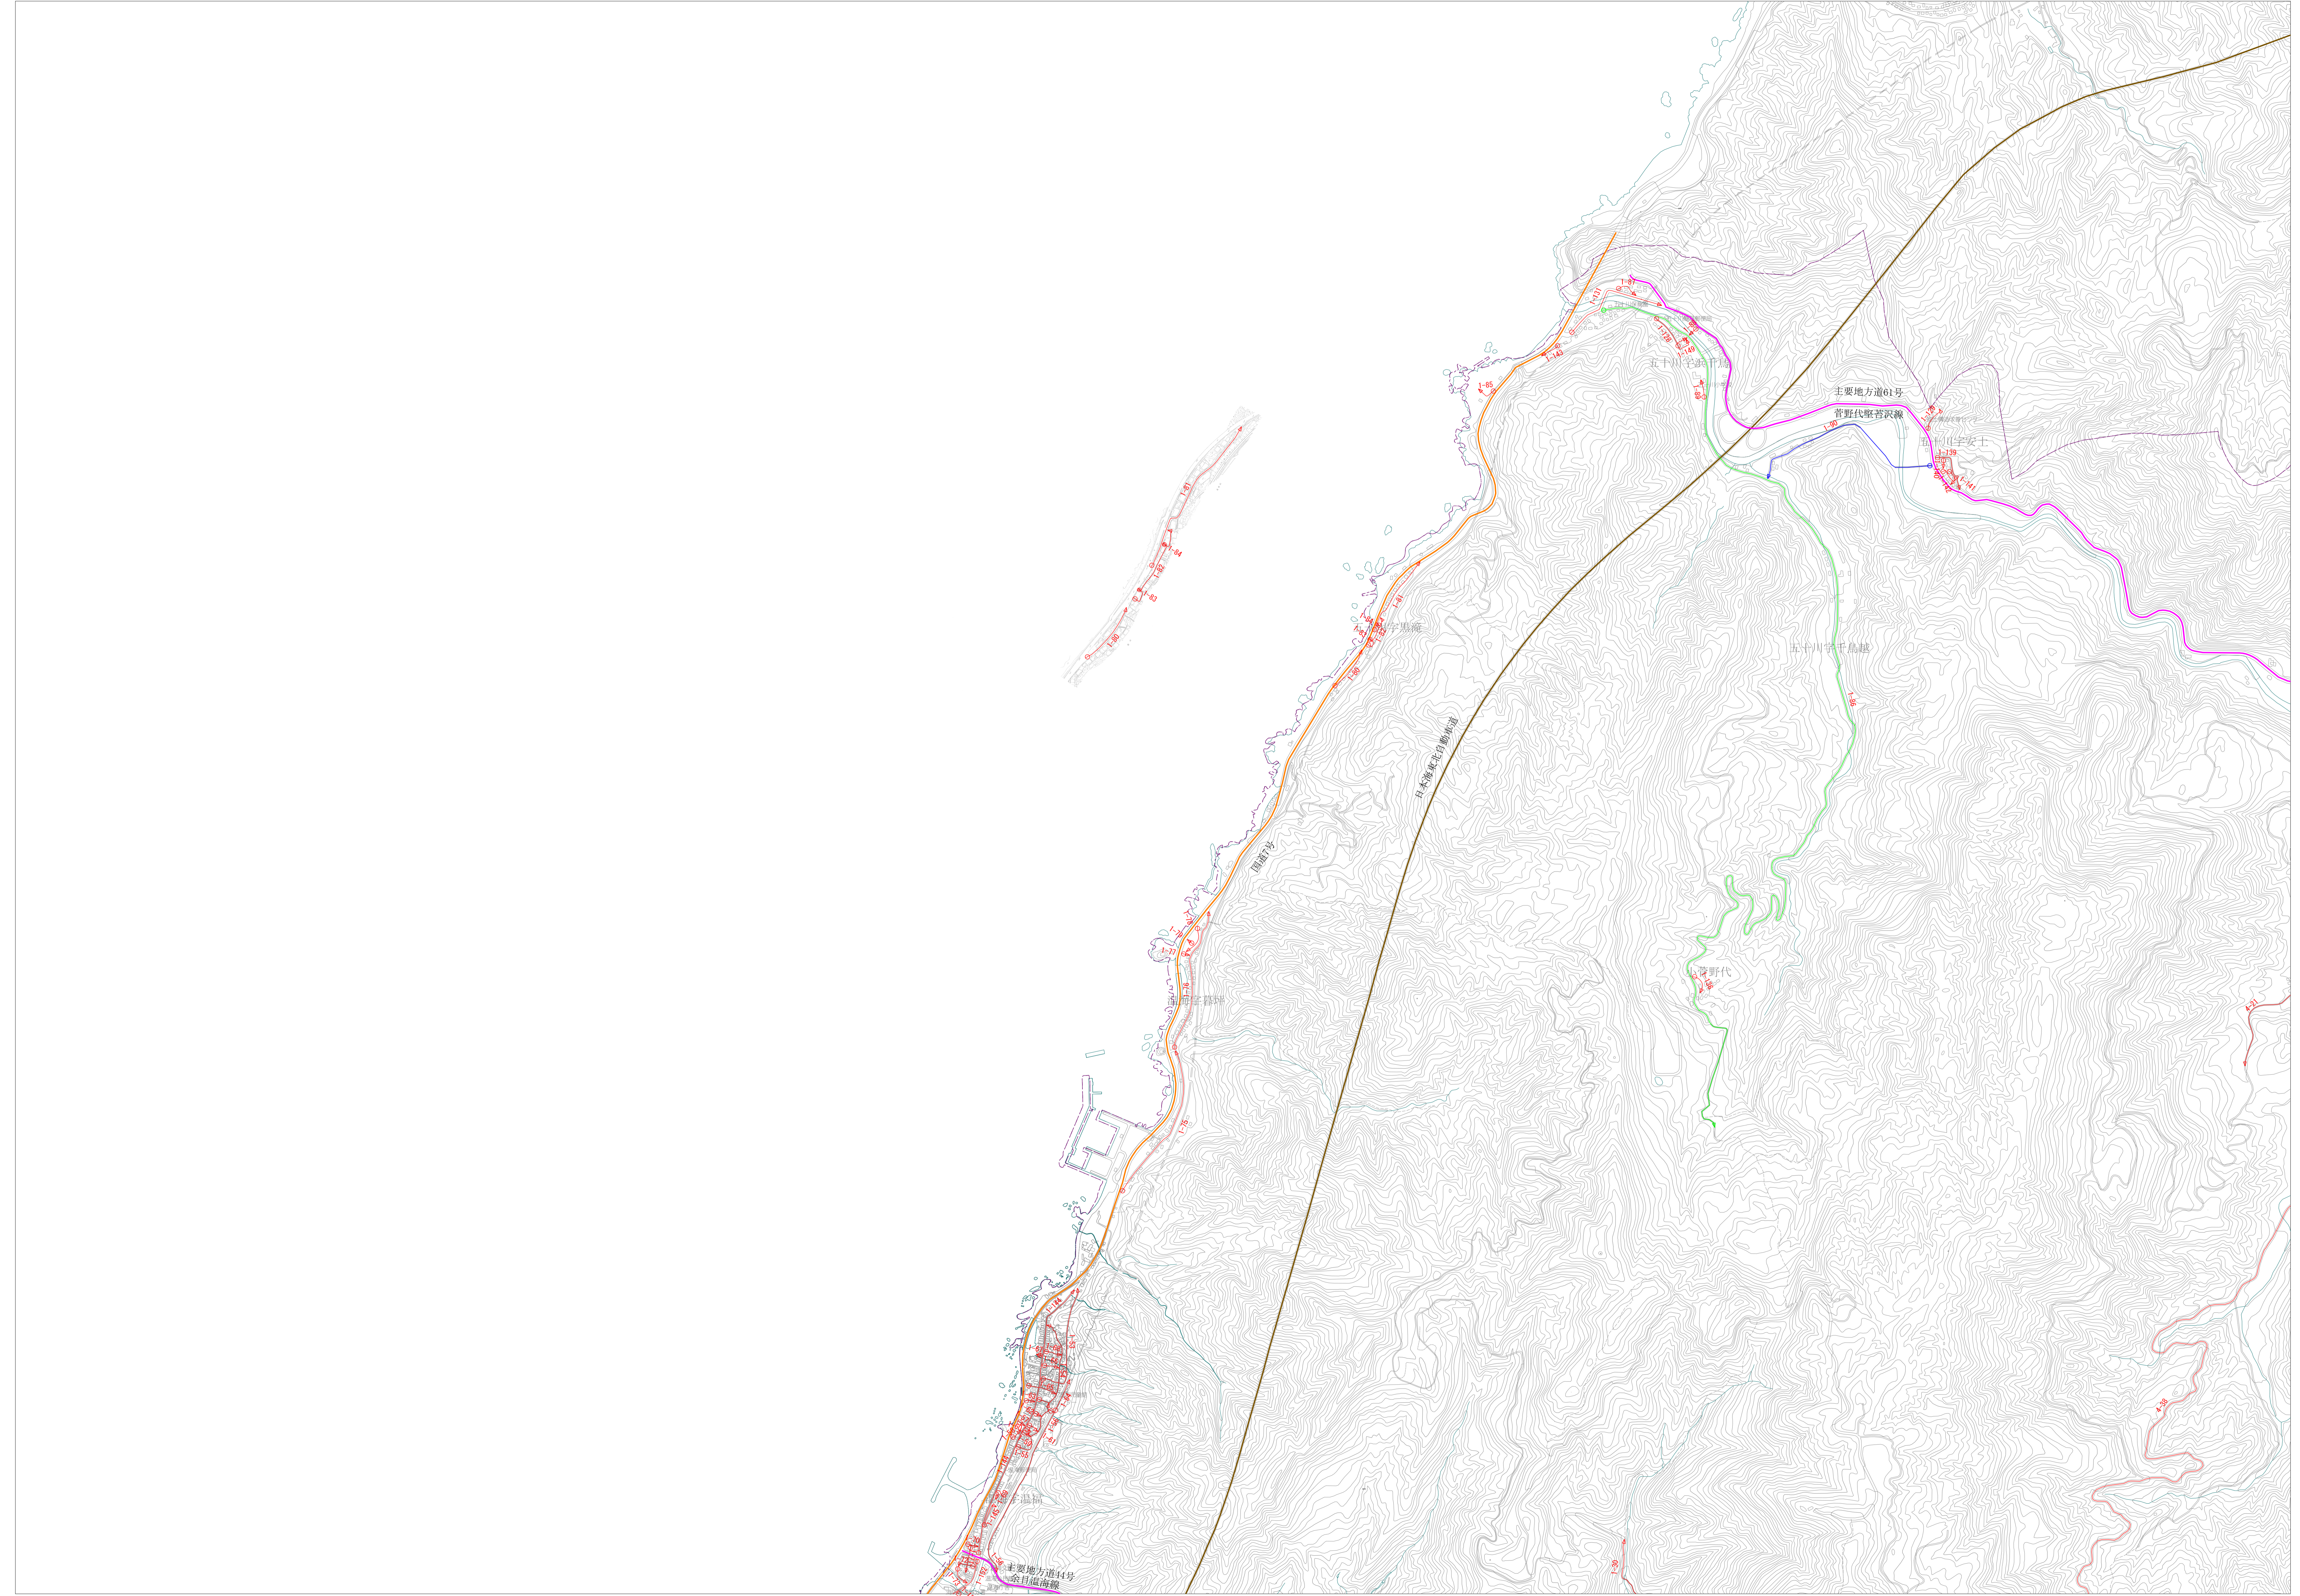

# 鶴岡市市道認定路線網図

1	2
3	4
5	6

凡 例	
	一級路線
	二級路線
	その他路線
	国 道
	主要地方道
	県 道

山形県鶴岡市

朝日航洋株式会社調製

「測量法に基づく国土地理院長保証（使用）R 4. 測 723」