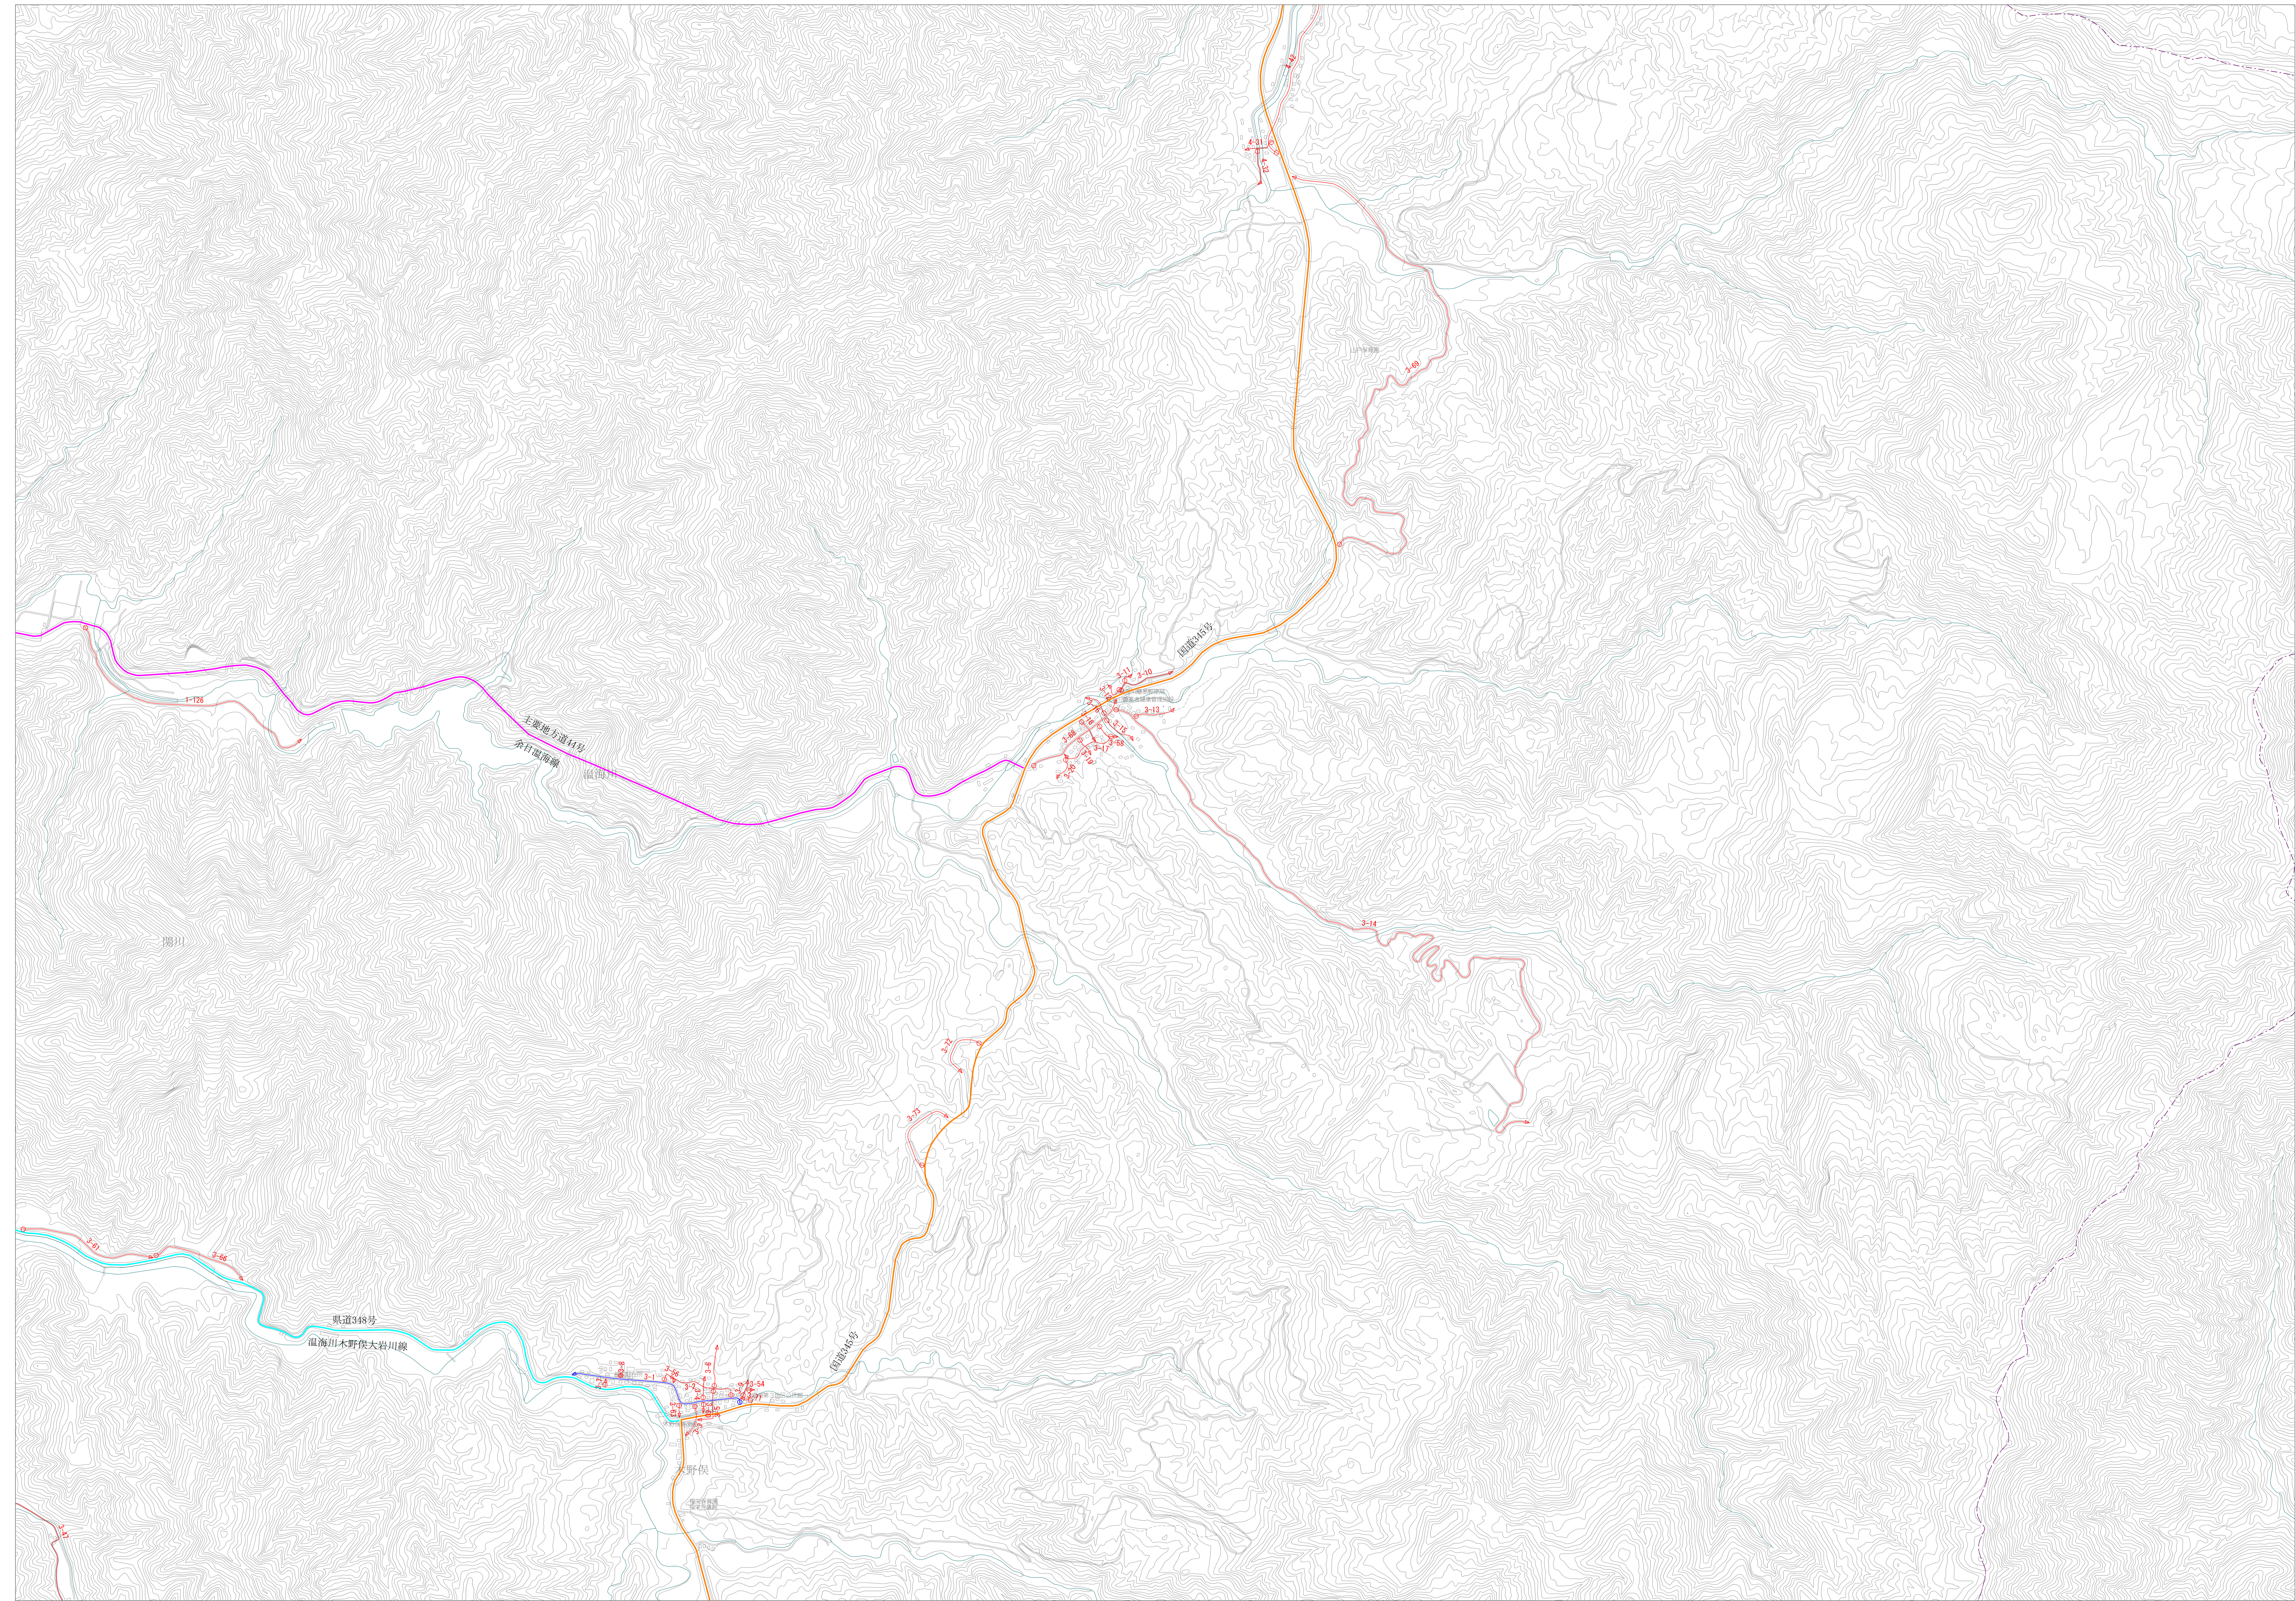

鶴岡市市道認定路線網図

1	2
3	4
5	6

凡 例	
	一級路線
	二級路線
	その他路線
	国 道
	主要地方道
	県 道

朝日航洋株式会社調製

山形県鶴岡市