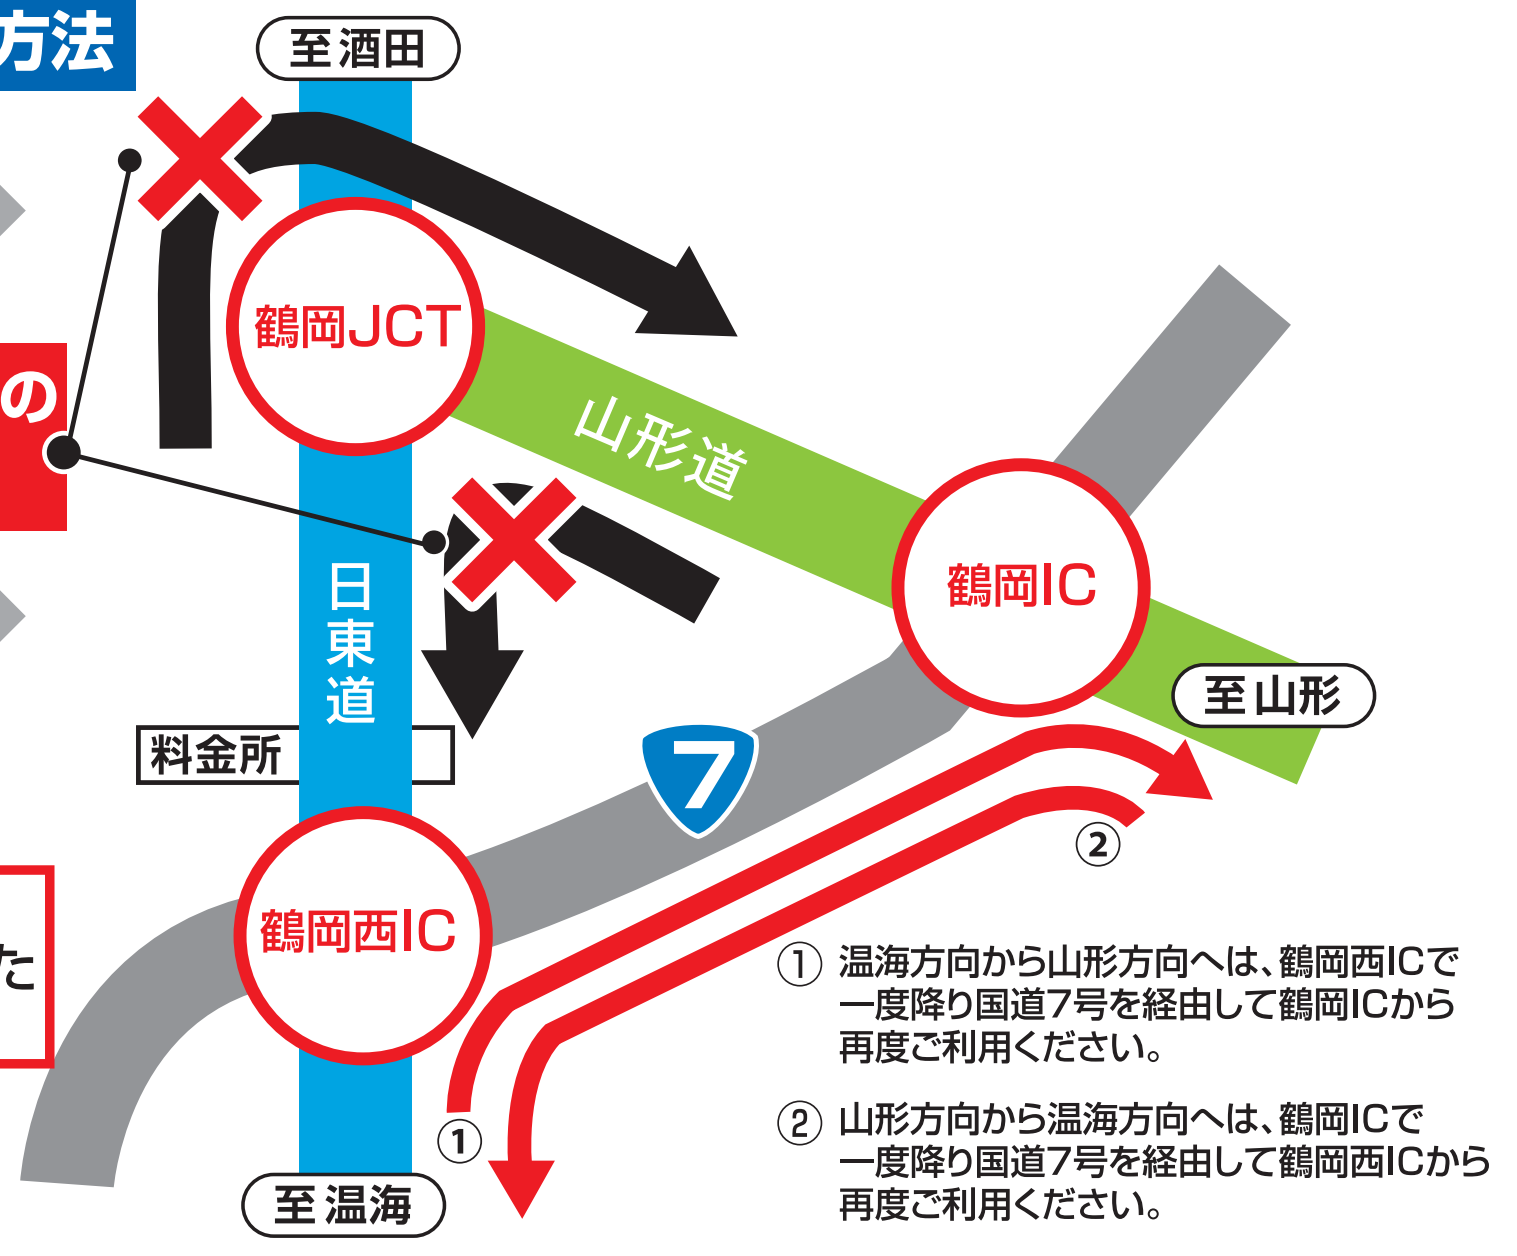

鶴岡JCT周辺での通行方法にご注意下さい。

鶴岡JCT周辺の通行方法

鶴岡JCTでは、

温海方向↔山形方向の通行はできません。

温海方向↔山形方向は一部、国道7号を経由した利用になります。

- ① 温海方向から山形方向へは、鶴岡西ICで一度降り国道7号を経由して鶴岡ICから再度ご利用ください。
- ② 山形方向から温海方向へは、鶴岡ICで一度降り国道7号を経由して鶴岡西ICから再度ご利用ください。