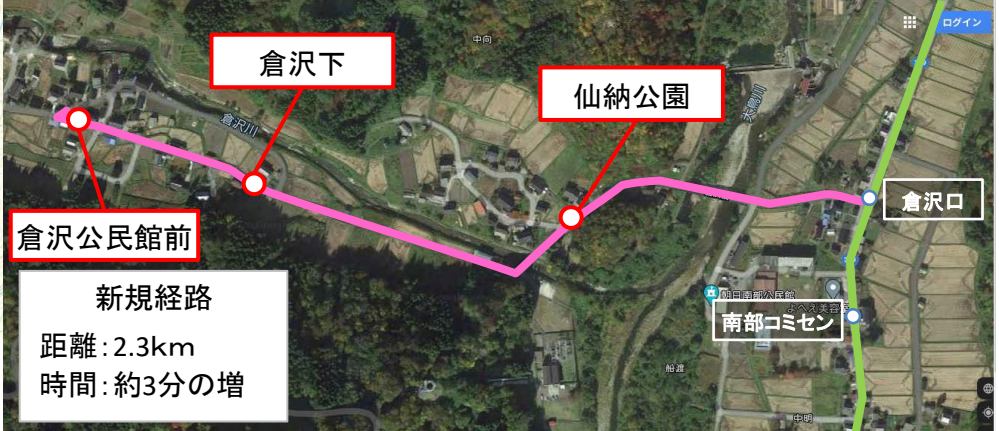

朝日地域市営バス経路図(変更案)

かたくり温泉ぼんぼ
(9時から営業)

朝日庁舎前

大網局

旧田麦俣分校

倉沢集落

松ヶ崎公民館

凡 例

- 庄内交通 落合線
- 大鳥線
- 田麦俣線
- 経路変更区間