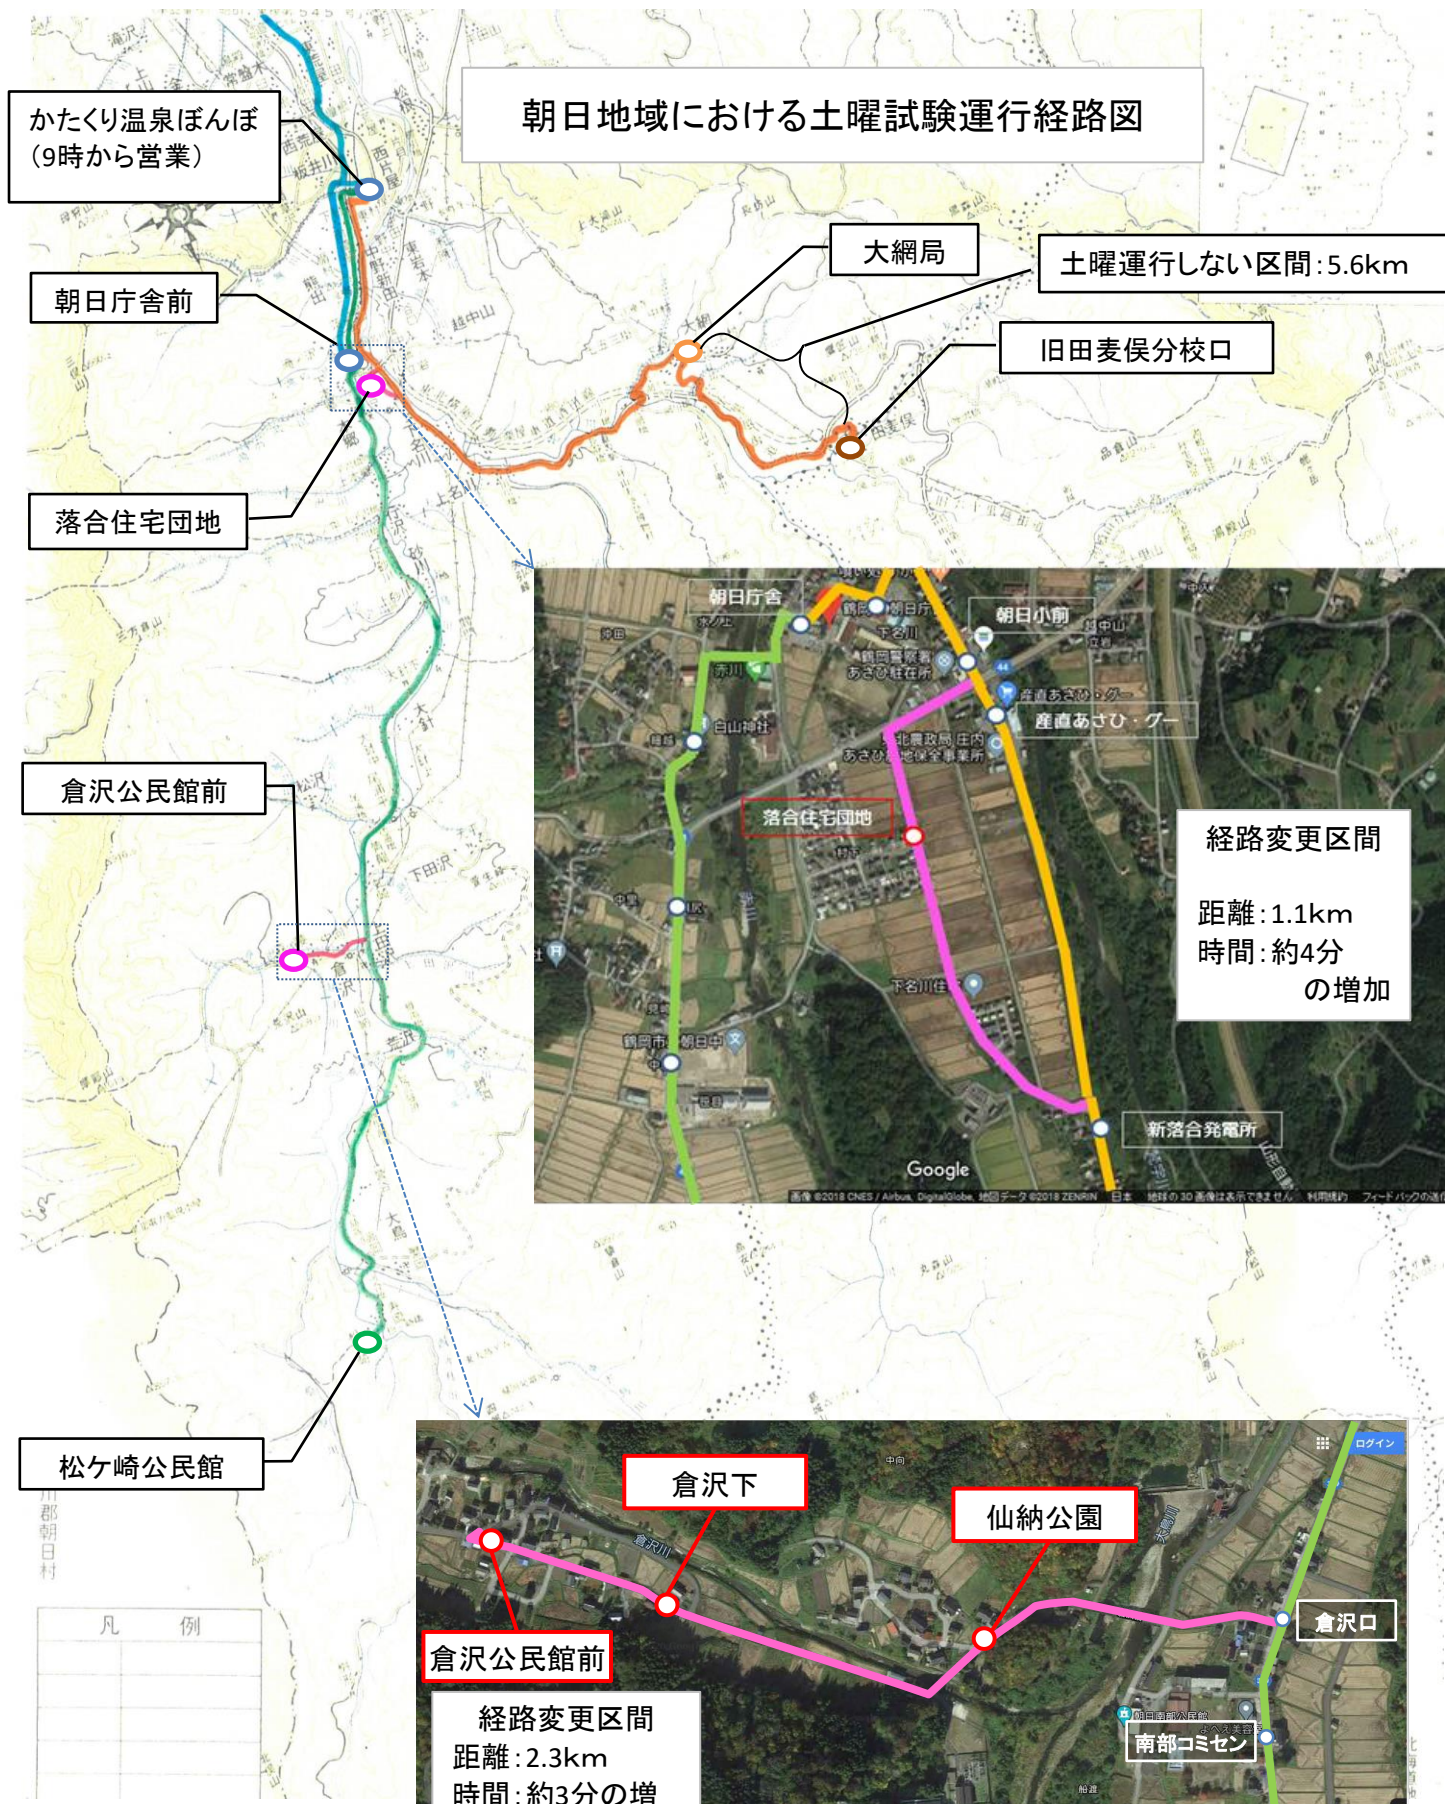

- 実施期間
- ・令和 3 年 5 月、6 月及び 11 月から翌年 3 月末までの期間の土曜日
※道路運送法第 21 条の許可を受ける時期により実施が遅れる事も考えられるが、可能な限り速やかに実施する。

- 運行経路（変更なし）

路線名	始点	経由地点	終点	運行距離
大鳥線（往路）	朝日庁舎前	上田沢	松ヶ崎公民館	21.8 k m
（復路）	松ヶ崎公民館	倉沢公民館前	かたくり荘前	27.2 k m
大網線（往路）	かたくり荘前	産直あさひグー	大網局前	11.1 k m
（復路）	大網局前	落合住宅団地	かたくり荘前	14.5 k m

2. 登録申請等今後の予定

- ・4月上旬：市内運送事業者へ見積りを依頼し、事業者を決定
- ・4月中旬：事業者が道路運送法第 21 条第 2 号に係る登録申請を山形運輸支局へ提出
- ・4月下旬：登録手続きが完了
- ・5月 8 日（土）：試験運行開始。延べ 7 カ月間、29 日間の試験運行を実施。
※土曜日に祝日が重複した場合も運行する。

朝日地域における土曜試験運行経路図

- 庄内交通 落合線
- 試験運行 大鳥線
- 試験運行 田麦俣線(大網線)
- 試験運行 経路変更区間(平日の市営バス路線に追加)

朝日地域土曜試験運行 大網線 料金表

朝日中央コミセン	かたくり荘前	100	100	200	200	200	300
		朝日庁舎前	100	100	100	200	200
産直あさひグループ 落合住宅団地	新落合 発電所	100	100	100	100	200	
		名川	下名川	100	100	200	
かみ柳の屋	上名川	100	100	100			
		大網局前	大網	100			
月の粉の滝 ドライブイン	月山あさひ 博物館	100					

朝日地域市営バス土曜試験運行【大網線】

かたくり荘前-大網			大網-かたくり荘前		
停留所/行先	大網	大網-落合住宅団地	停留所/行先	かたくり荘前-落合住宅団地	かたくり荘前
朝日庁舎前	-	14:44	大網局前	9:43	15:15
かたくり荘前	9:21	14:50	大網	9:43	15:15
朝日保育園前	9:27	14:56	米の粉の滝ドライブイン	9:46	15:18
あさひ小前	9:28	14:57	月山あさひ博物村	9:47	15:19
落合住宅団地	-	14:59	かみの	9:49	15:21
産直あさひグー	9:28	-	上名川	9:49	15:21
新落合発電所	9:29	15:01	柳屋	9:50	15:22
下名川	9:30	15:02	名川	9:51	15:23
名川	9:30	15:02	下名川	9:51	15:23
柳屋	9:31	15:03	新落合発電所	9:52	15:24
上名川	9:32	15:04	産直あさひグー	-	15:25
かみの	9:32	15:04	落合住宅団地	9:54	-
月山あさひ博物村	9:34	15:06	あさひ小前	9:56	15:25
米の粉の滝ドライブイン	9:35	15:07	朝日保育園前	9:57	15:26
大網	9:38	15:10	かたくり荘前	10:03	15:32
大網局前	9:38	15:10	朝日庁舎前	10:09	-