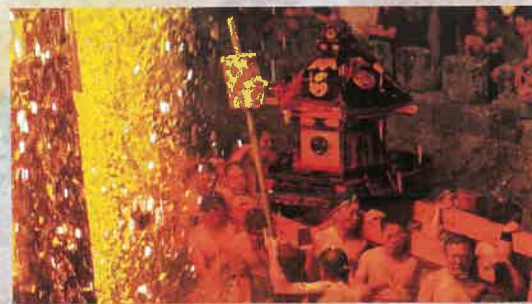

こころからだに、
おいしいものを。
DyDo

ダイドーグループ
日本の心のすぐそばに。 **日本の祭り** 2024 テレビ番組のご案内

いつく しま じん じゃ さい てん ねず が せき み こし なが
厳島神社祭典・鼠ヶ関神輿流し

5月19日(日)午後2時放送

YBC 山形放送 **ダイドーグループ日本の祭り**
「あかね色の町が燃ゆ 荒ぶる神輿のお通りだ! ~山形・鶴岡 鼠ヶ関神輿流し」

日本海に夕日が沈み、あかね色に染まる山形県鶴岡市鼠ヶ関。この漁師町が1年で最も活気づくのが4月、厳島神社例大祭が行われる季節です。若衆らが山を巡って7つのお宮を詣る14日の「山掛け」に始まり、地区の人たちでいっぱいになった公民館で練り広げられる宵祭りの獅子舞。そしてクライマックスとなるのが15日の神輿流しです。神輿を担いだ精進徒(しょうじんと)と呼ばれる白装束の若衆が太鼓や笛に合わせて地区内を練り歩きます。沿道には神輿の到着を待ちわびる人波が続きます。神輿はやがて鼠ヶ関川へたどりつき最高潮に。精進徒たちはずぶぬれになりながら、神輿に水をかけて祓い清め、豊漁豊穡を願います。長く厳しい冬を乗り越えたエネルギーを燃焼させる若者たち。“祭りは誇り”“神輿流しは地域の活力”…。祭りにかかる精進徒たちの思いに迫ります。

全国の地域に根ざした祭りを応援するダイドーグループの活動はこちらから。

感動の祭りヒューマンドキュメンタリー番組

ダイドールグループ

日本の祭り

2024年放送のご案内

日本の心のすぐそばに。
ダイドールグループは日本全国の祭りを応援し、
地域を元気にしていきます。

過去21年間の
優秀作品を
全国でも放送中!

BS12トゥエルビにて
毎週土曜日夕方6時
〜6時55分