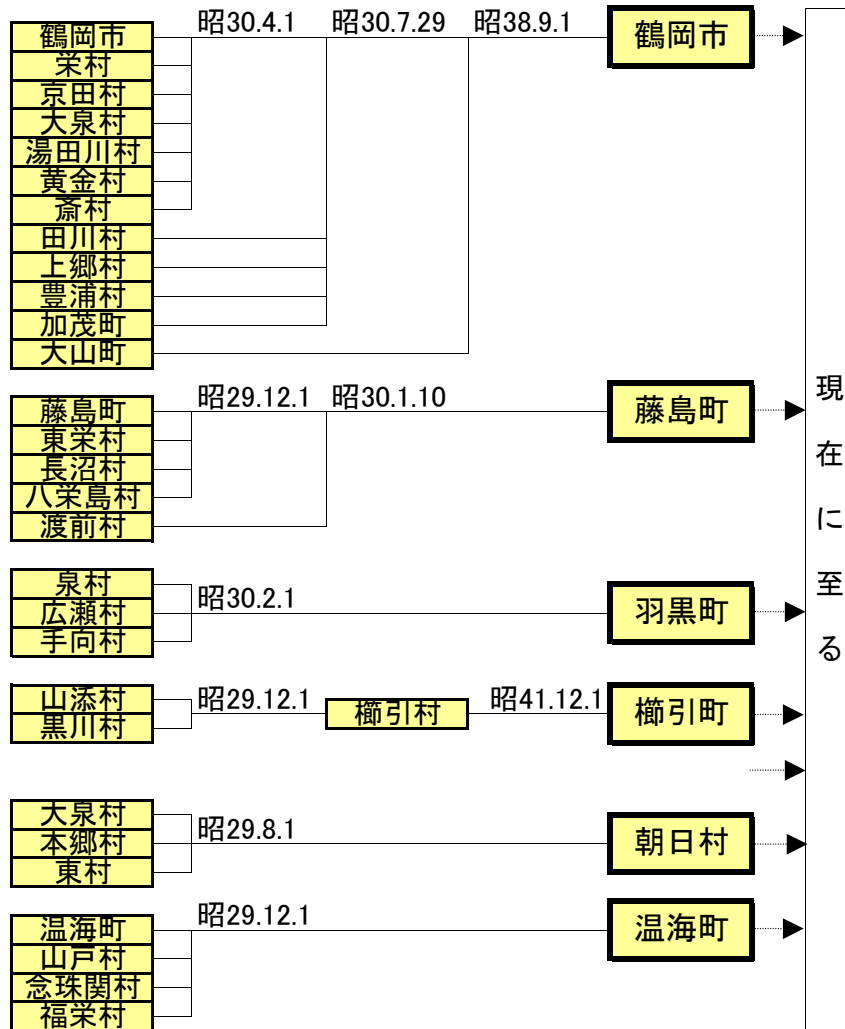

# 市町村の変遷(合併の経過)

南庄内6市町村