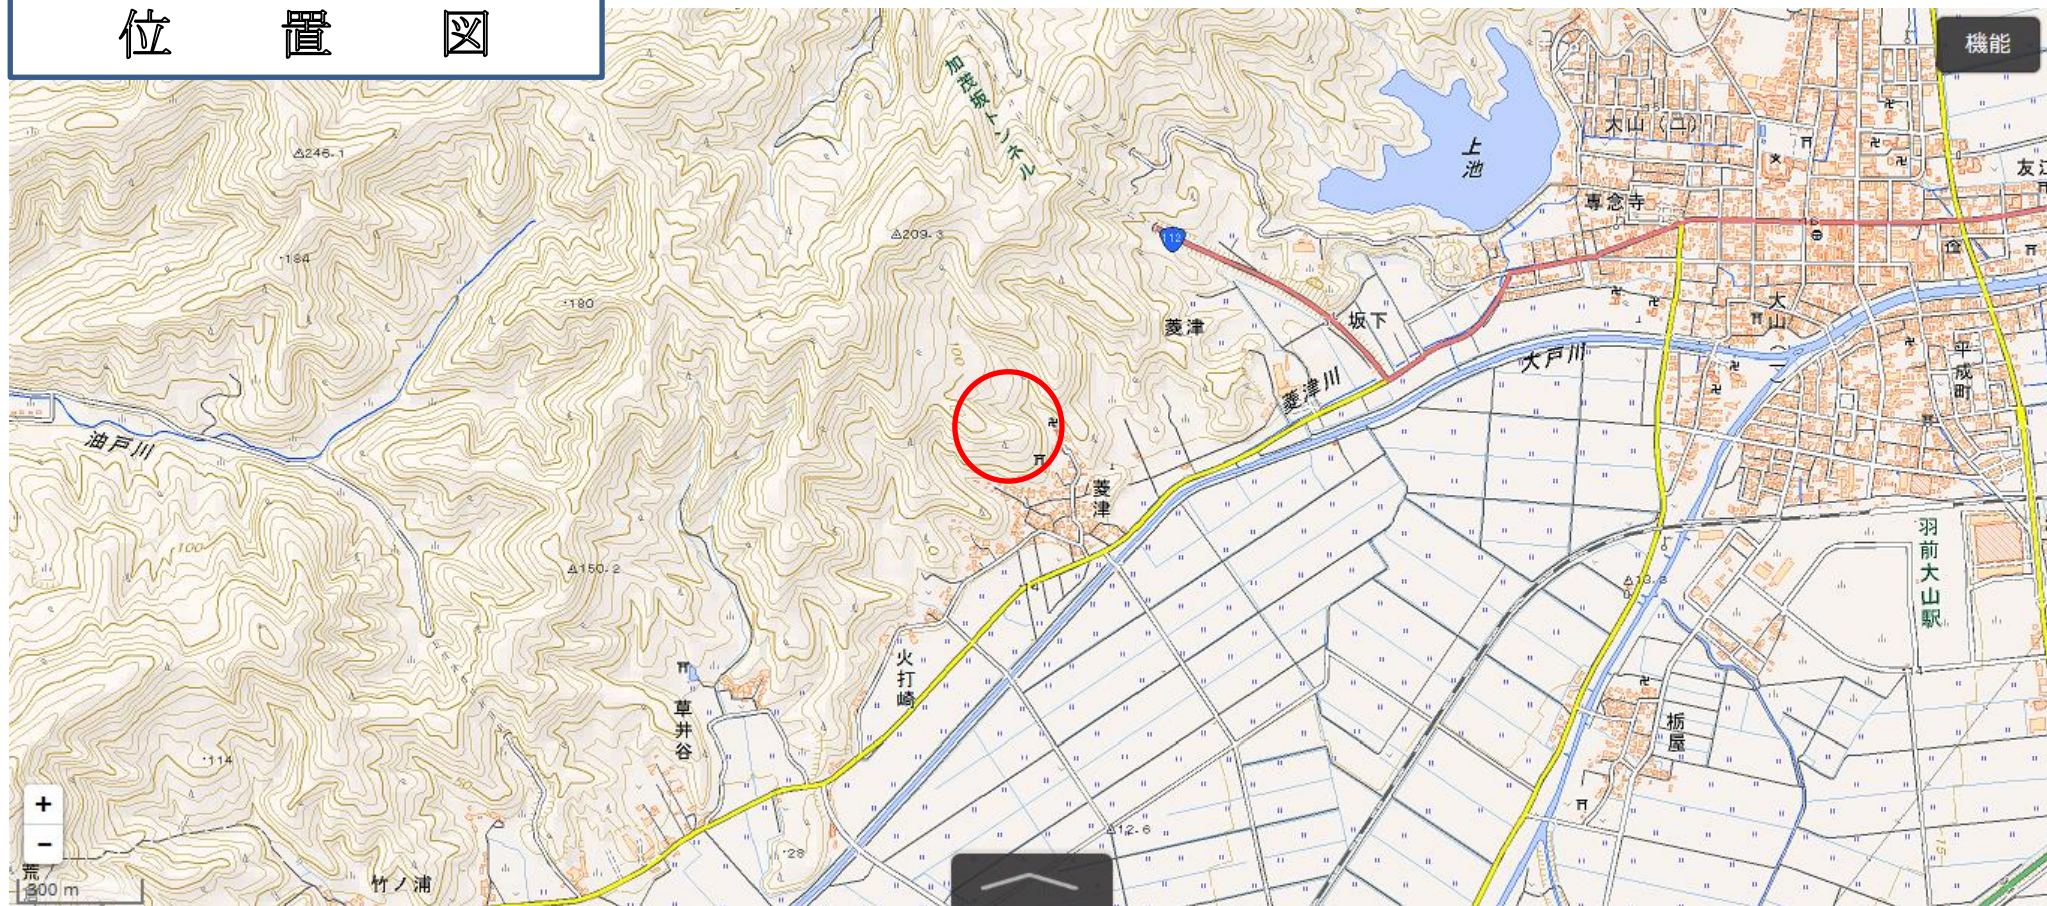

位置図

出没情報

日時	平成28年8月7日(日)
場所	菱津地内
	皇大神社付近の山側で目撃したもの。