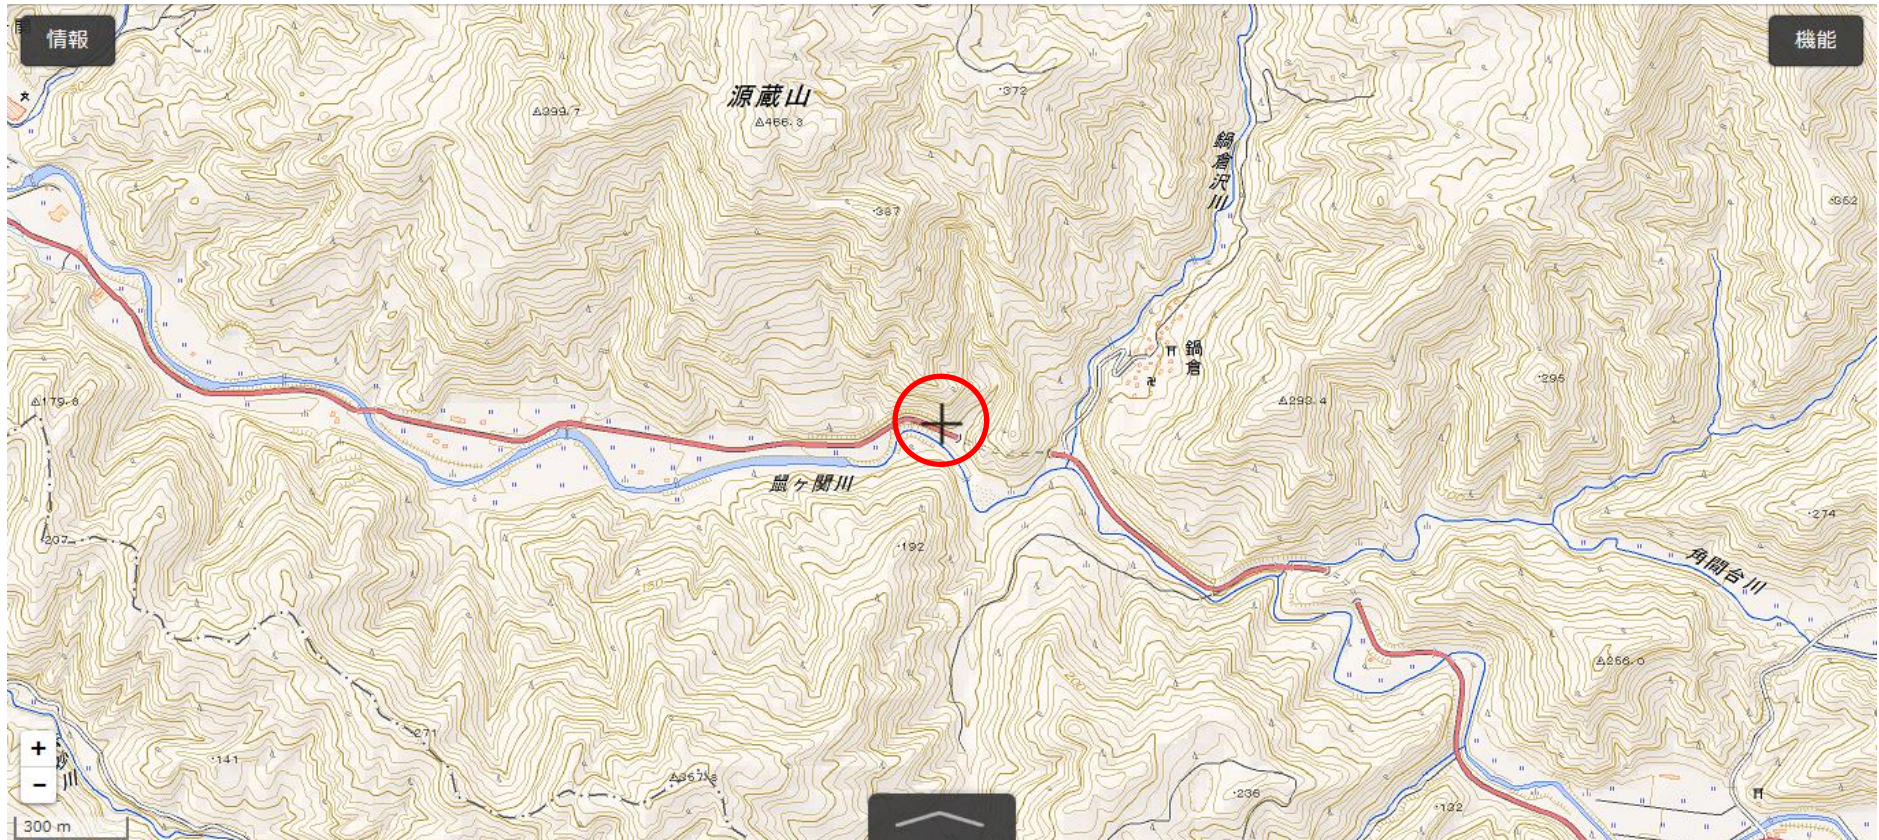

位置図

出没情報

日時	平成28年7月21日 午後7時30分ころ
場所	鶴岡市 鼠ヶ関字橋掛 地内
	国道345号を走行中の車とクマ1頭が衝突したものの。