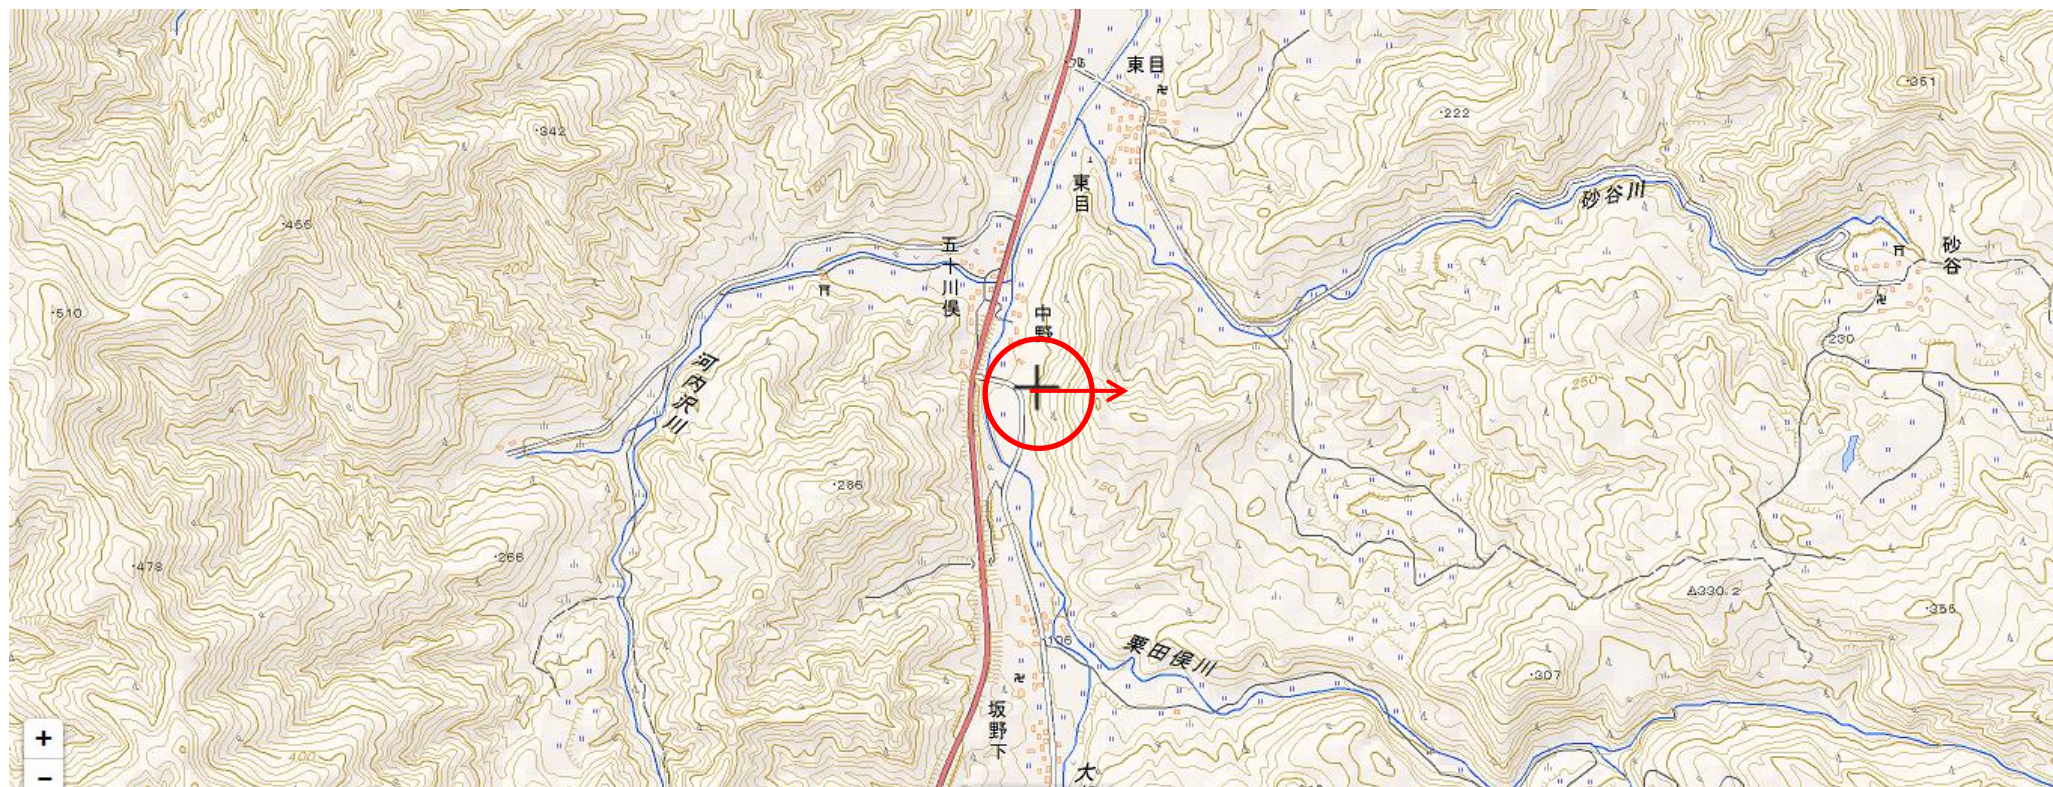

位置図

出没情報

日時	平成28年7月9日(土) 午後7時05分
場所	東目地内
	国道345号から大山川を越え、坂野下集落へ向かう途中。 東側の山中に入って行く約1mのクマ1頭を目撃したもの。