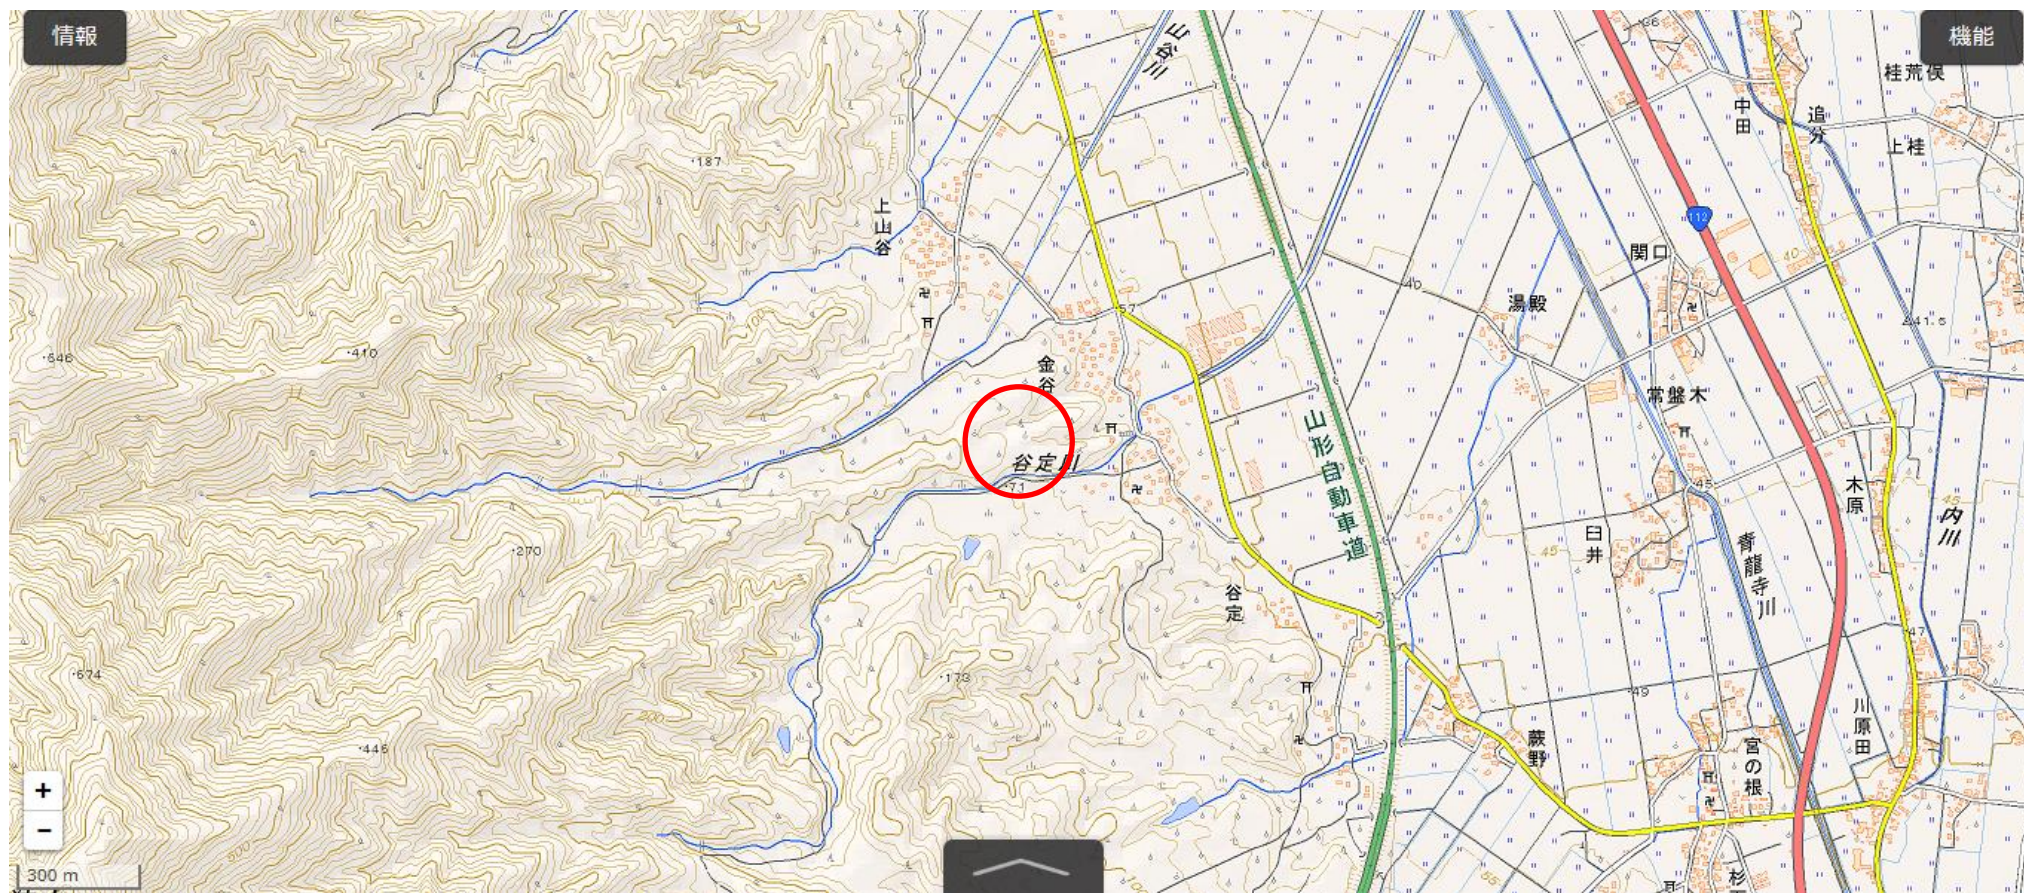

位置図

出没情報

日時	平成28年7月20日(水)
場所	谷定地内
	果樹(和梨)の食害があったもの