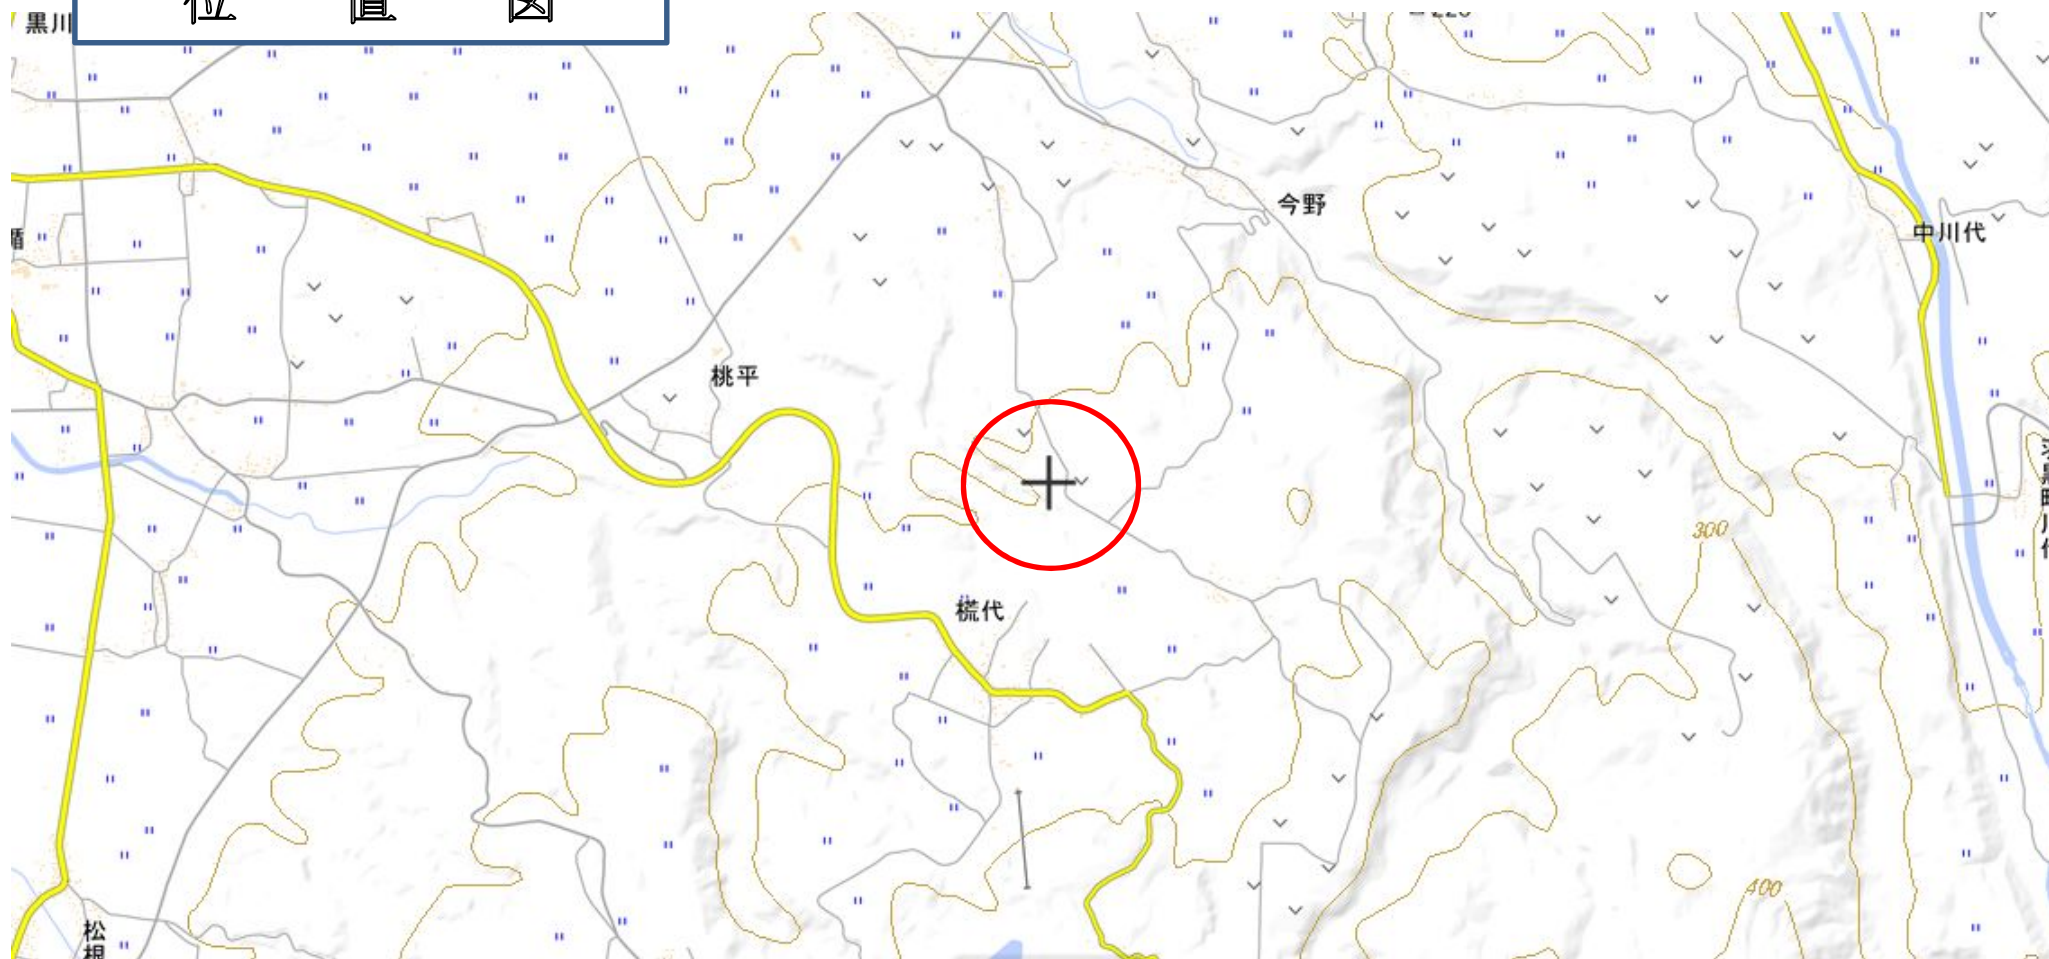

位置図

出没情報

日時	平成28年7月4日 16:10
場所	鶴岡市たらのき代字小文地楯地内
	体長70~80cmの熊1頭が果樹園内のブルーベリーを食害しているところを目撃したもの。