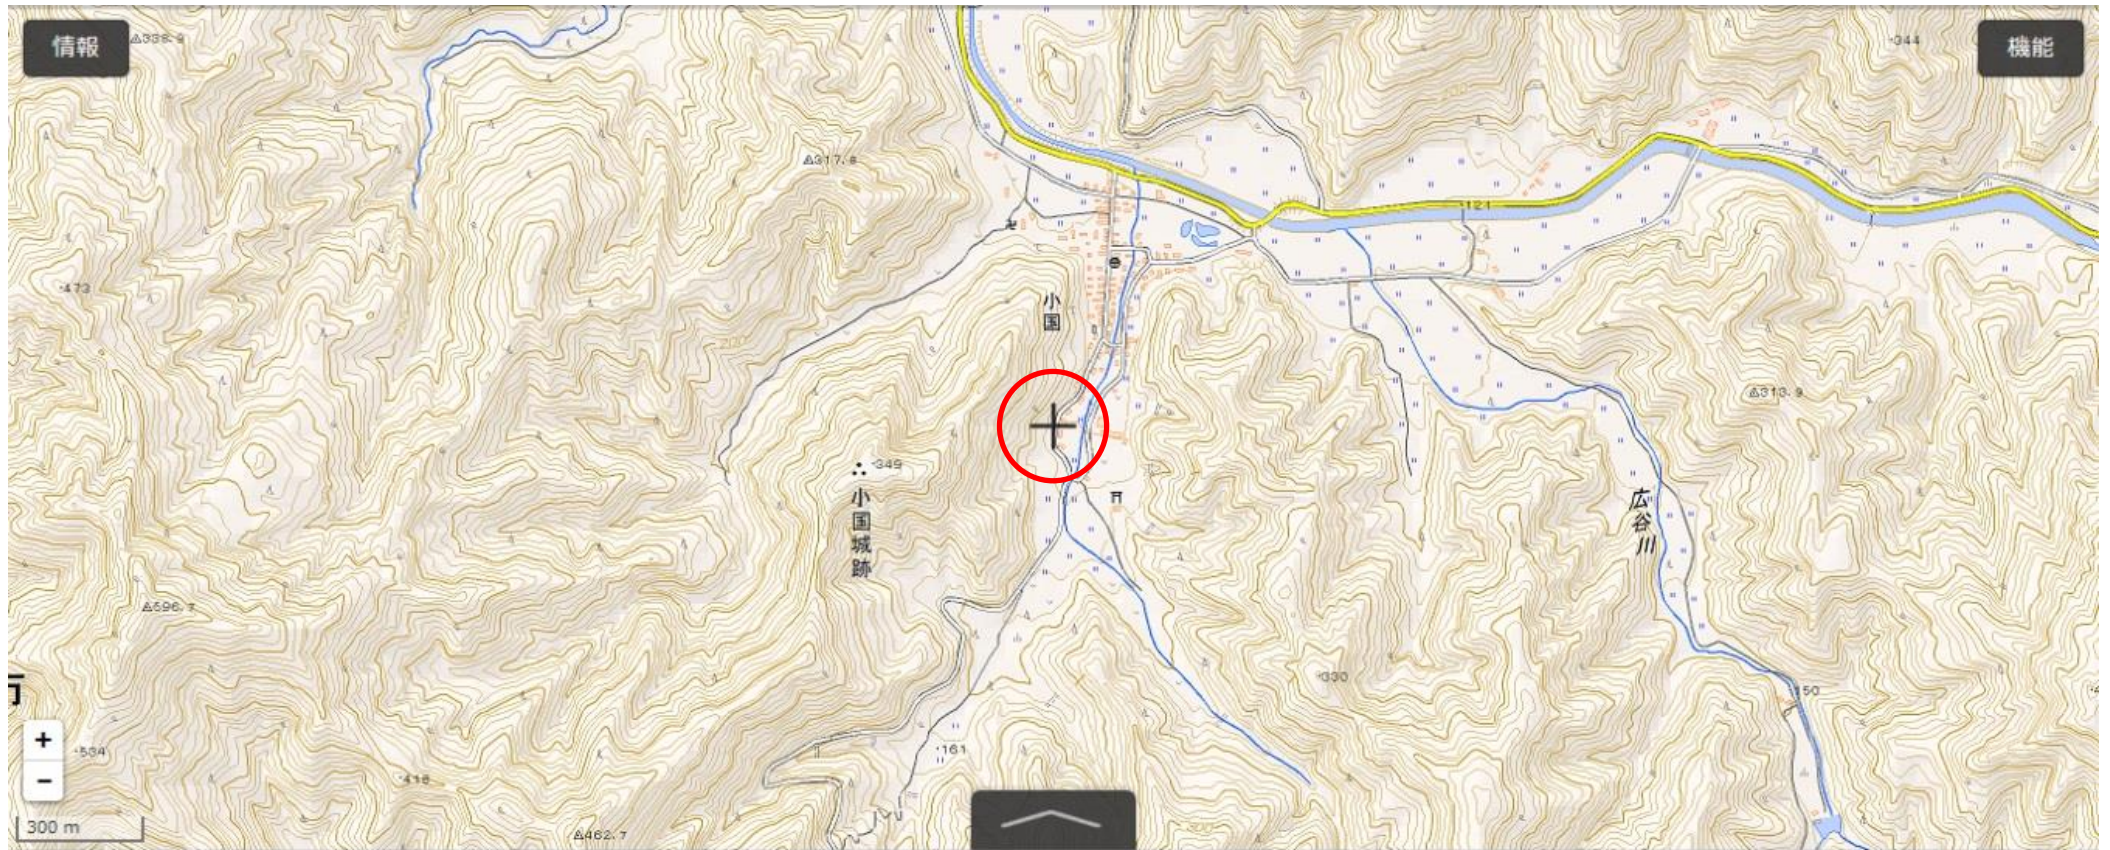

位置図

出没情報

日時	平成28年7月3日
場所	鶴岡市小国字誕生 地内
	県道と小国集落市道との丁字路から南600m付近の市道でクマを目撃したもの