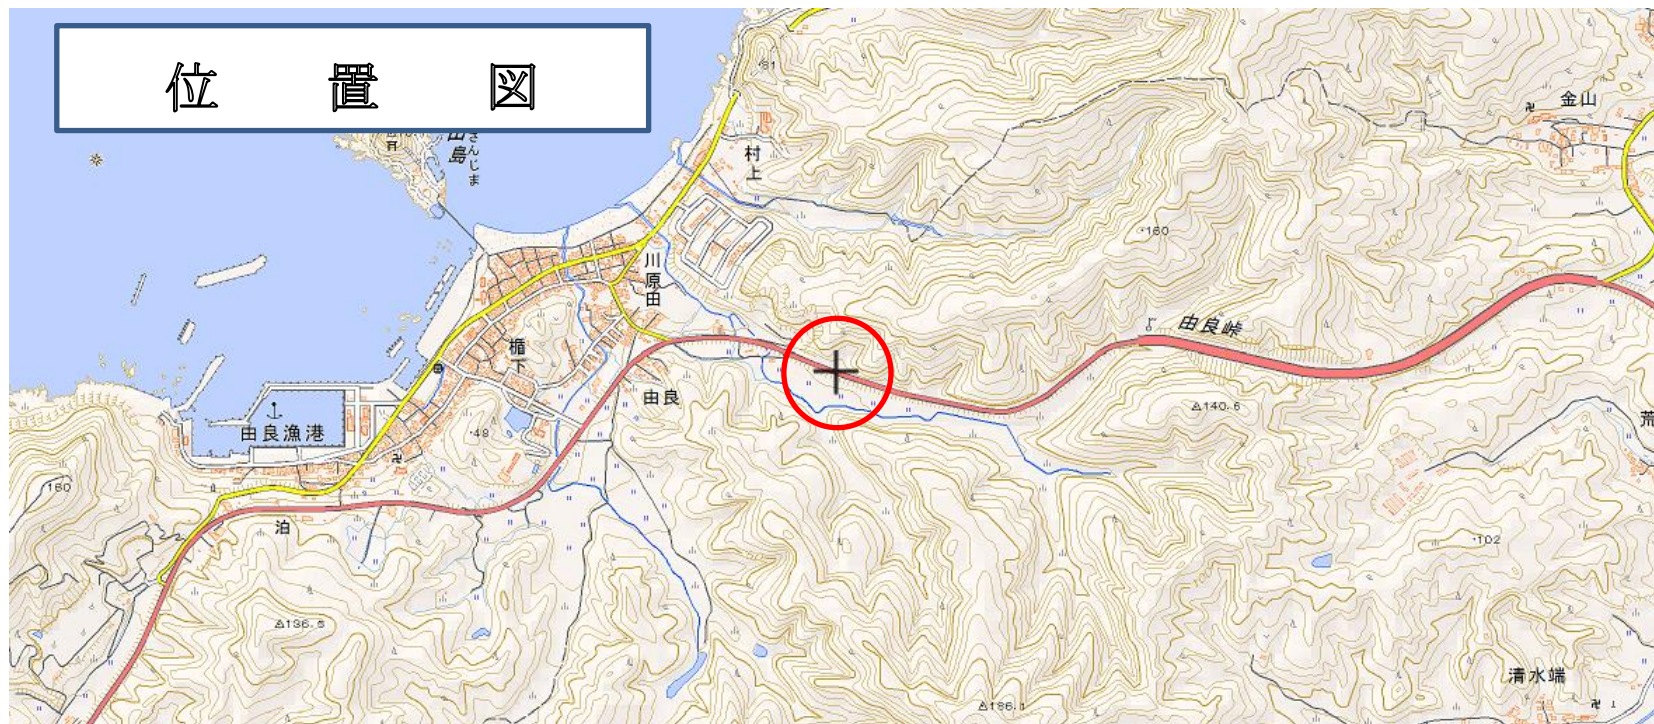

# 位置図

## 出没情報

日時	平成30年7月2日
場所	鶴岡市由良地内
	国道7号を横断するクマ1頭を目撃したもの