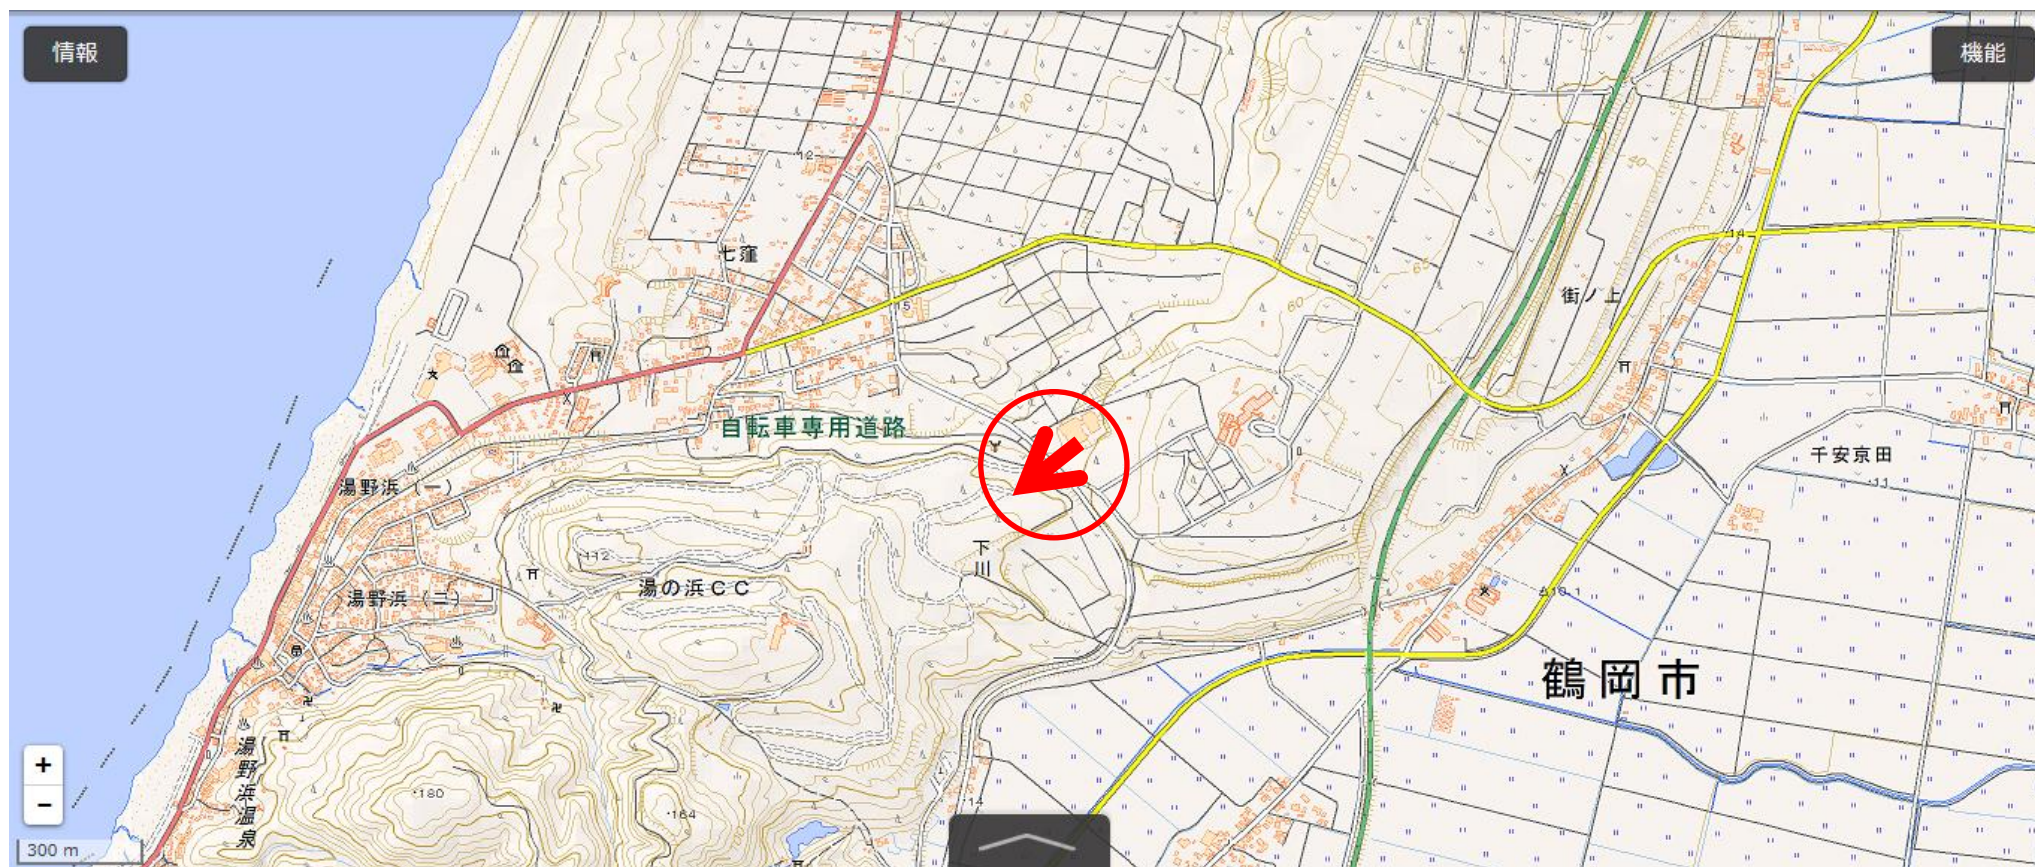

# 位置図

## 出没情報

日時	平成29年6月5日 午後10時25分頃
場所	鶴岡市下川地内
	市道善宝寺七窪線を、スパール側から消防西分署側に横断している体長約1mのクマ1頭を目撃したもの。