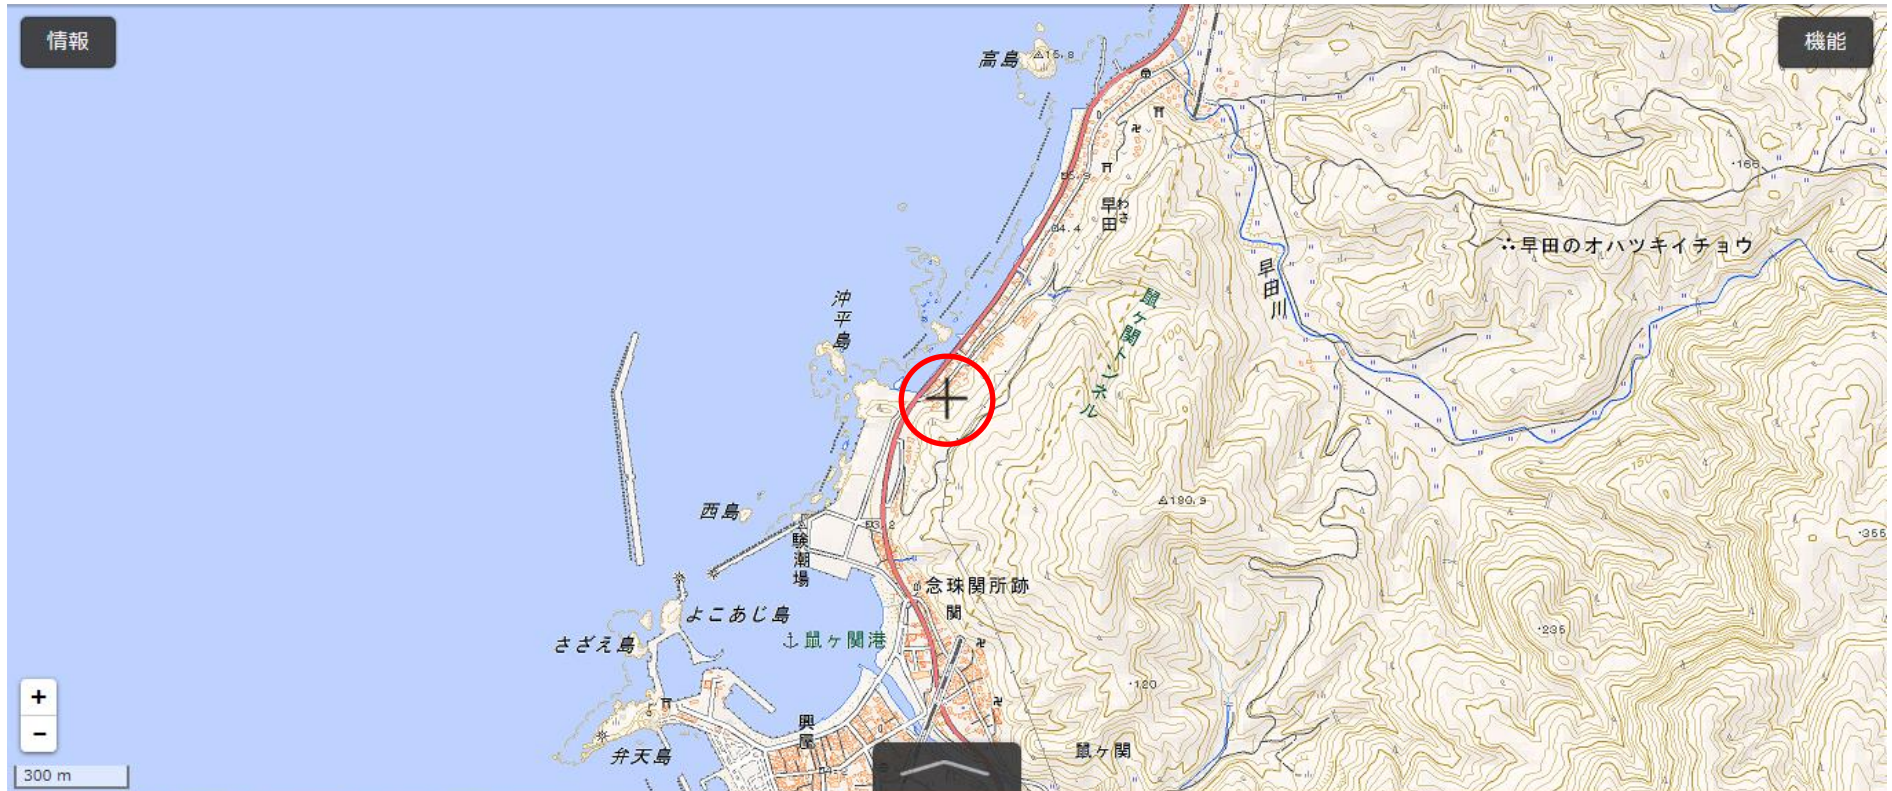

# 位置図

## 出没情報

日時	平成29年10月15日 午後8時ころ
場所	鶴岡市 鼠ヶ関 字 横路 地内
	住宅裏の柿の木に登っているクマー頭を目撃したもの