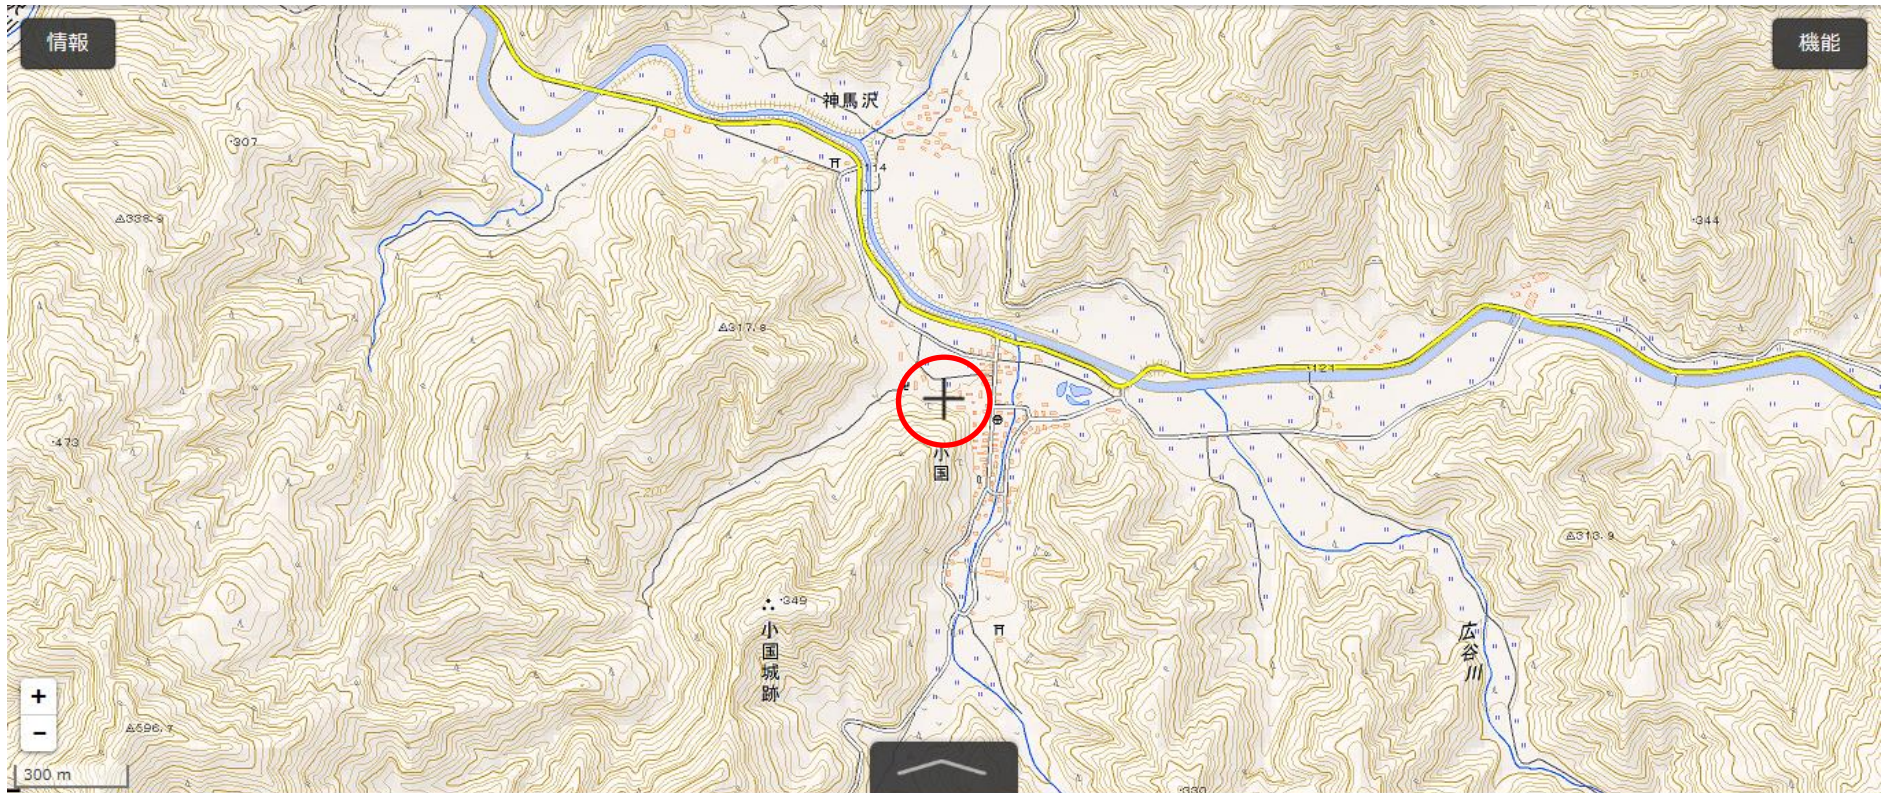

# 位置図

## 出没情報

日時	平成29年10月20日 午前9時30分ころ
場所	鶴岡市 小国 字 小国 地内
	集落内の柿の木からクマの爪痕が、その周辺からはクマの糞が確認されたもの