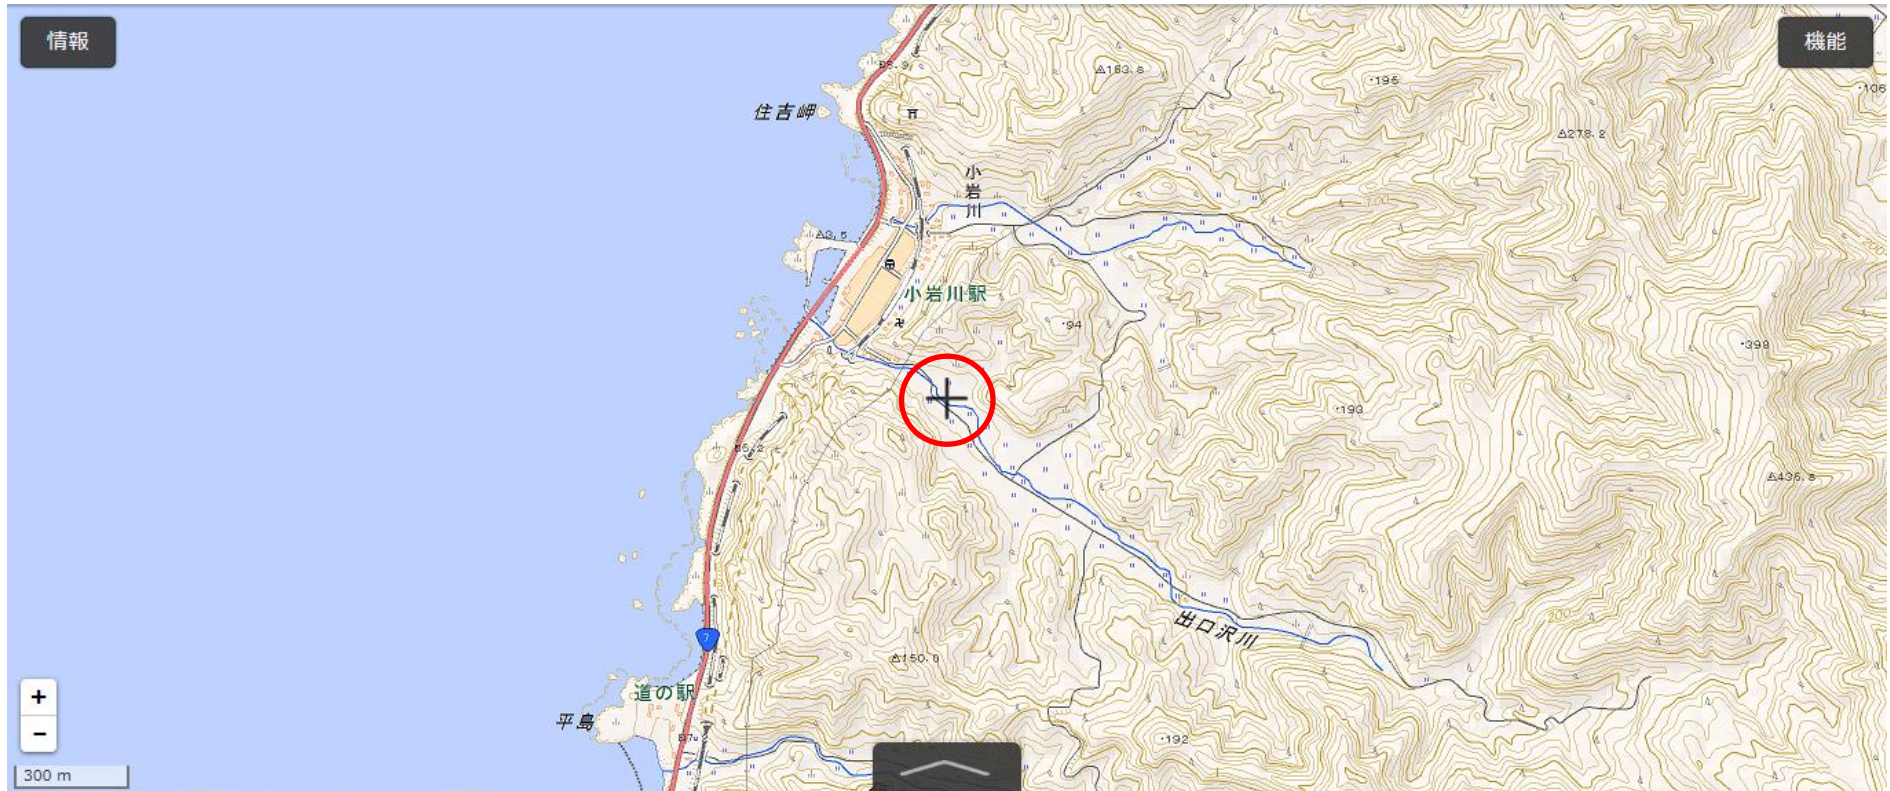

位置図

出没情報

日時	平成29年10月26日 午前8時00分ころ
場所	鶴岡市 小岩川 字 出口 地内
	小岩川集落の南東約170m付近の農地でクマー頭を目撃したもの