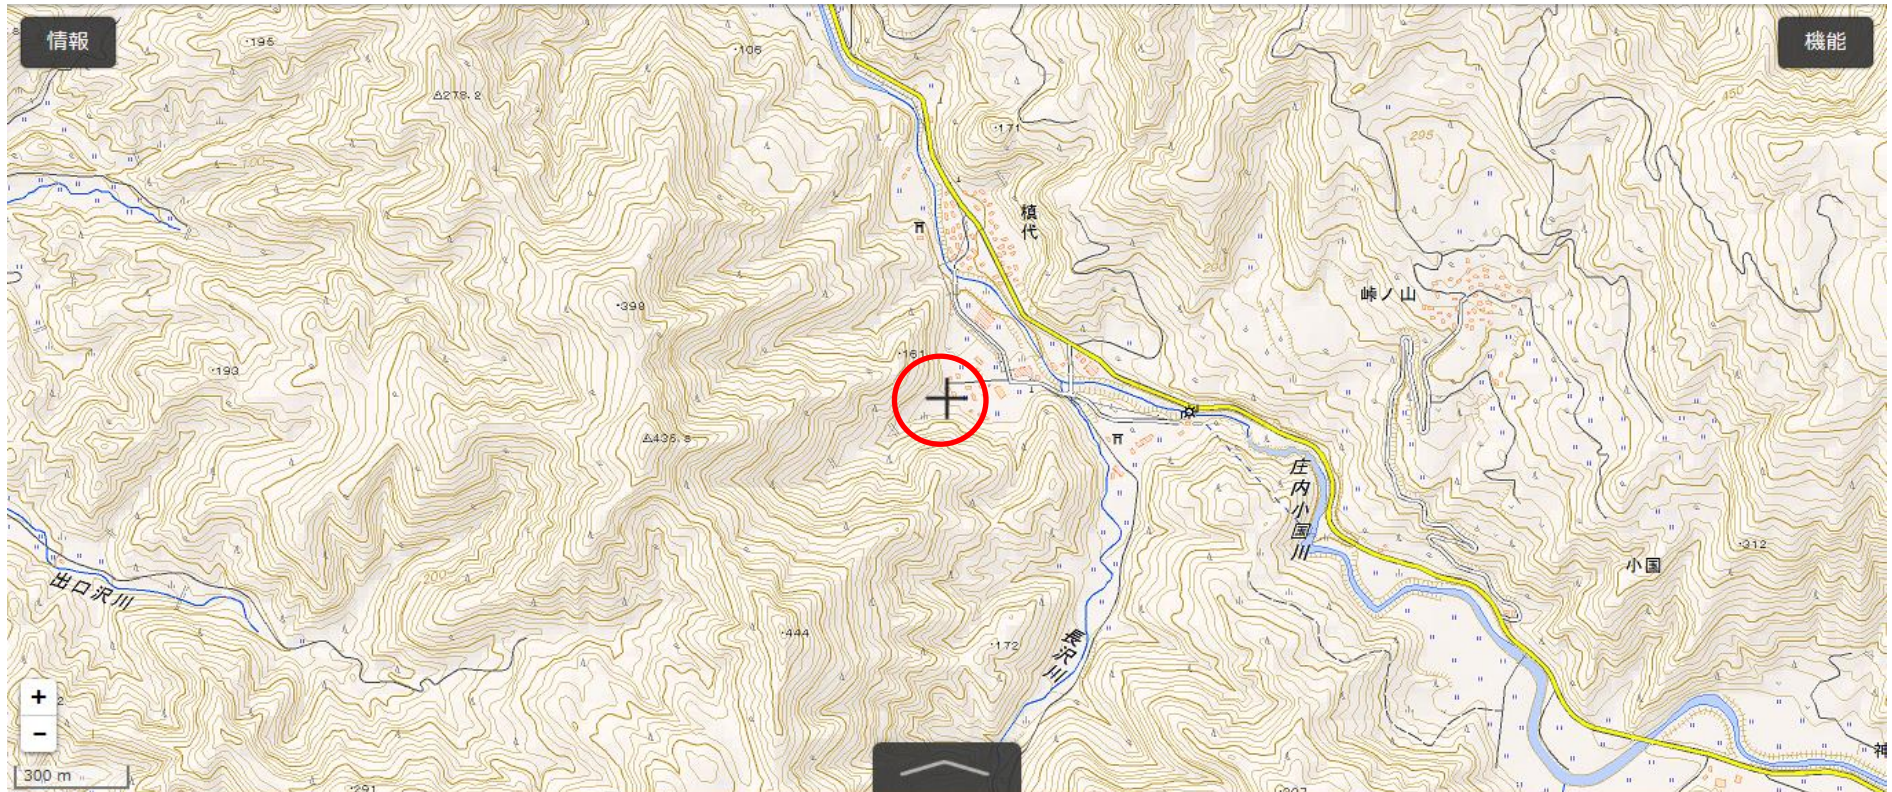

位置図

出没情報

日時	平成29年11月17日
場所	鶴岡市 模代 字 大淵 地内
	自宅裏の畑や柿の木に、クマの足跡や爪痕が残されていたもの