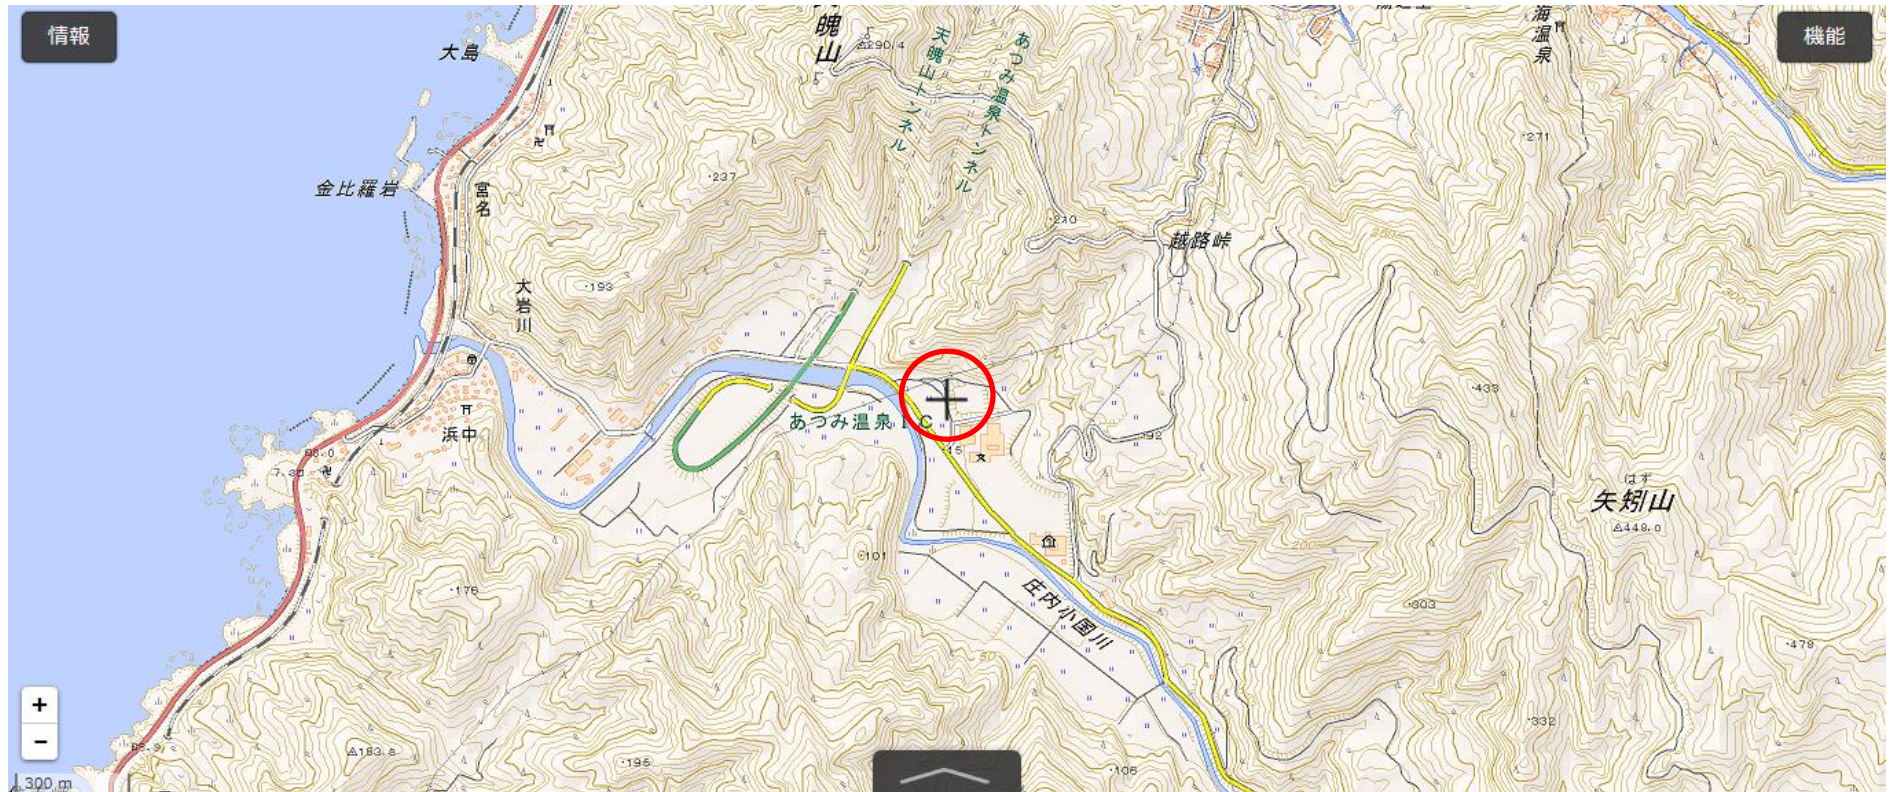

位置図

出没情報

日時	平成29年6月12日 午前11時10分ころ
場所	鶴岡市 大岩川 字 黒岩 地内
	庄内小国川から現れ、県道を横断し山中へ入っていく体長約1.2mのクマ一頭を目撃したもの。