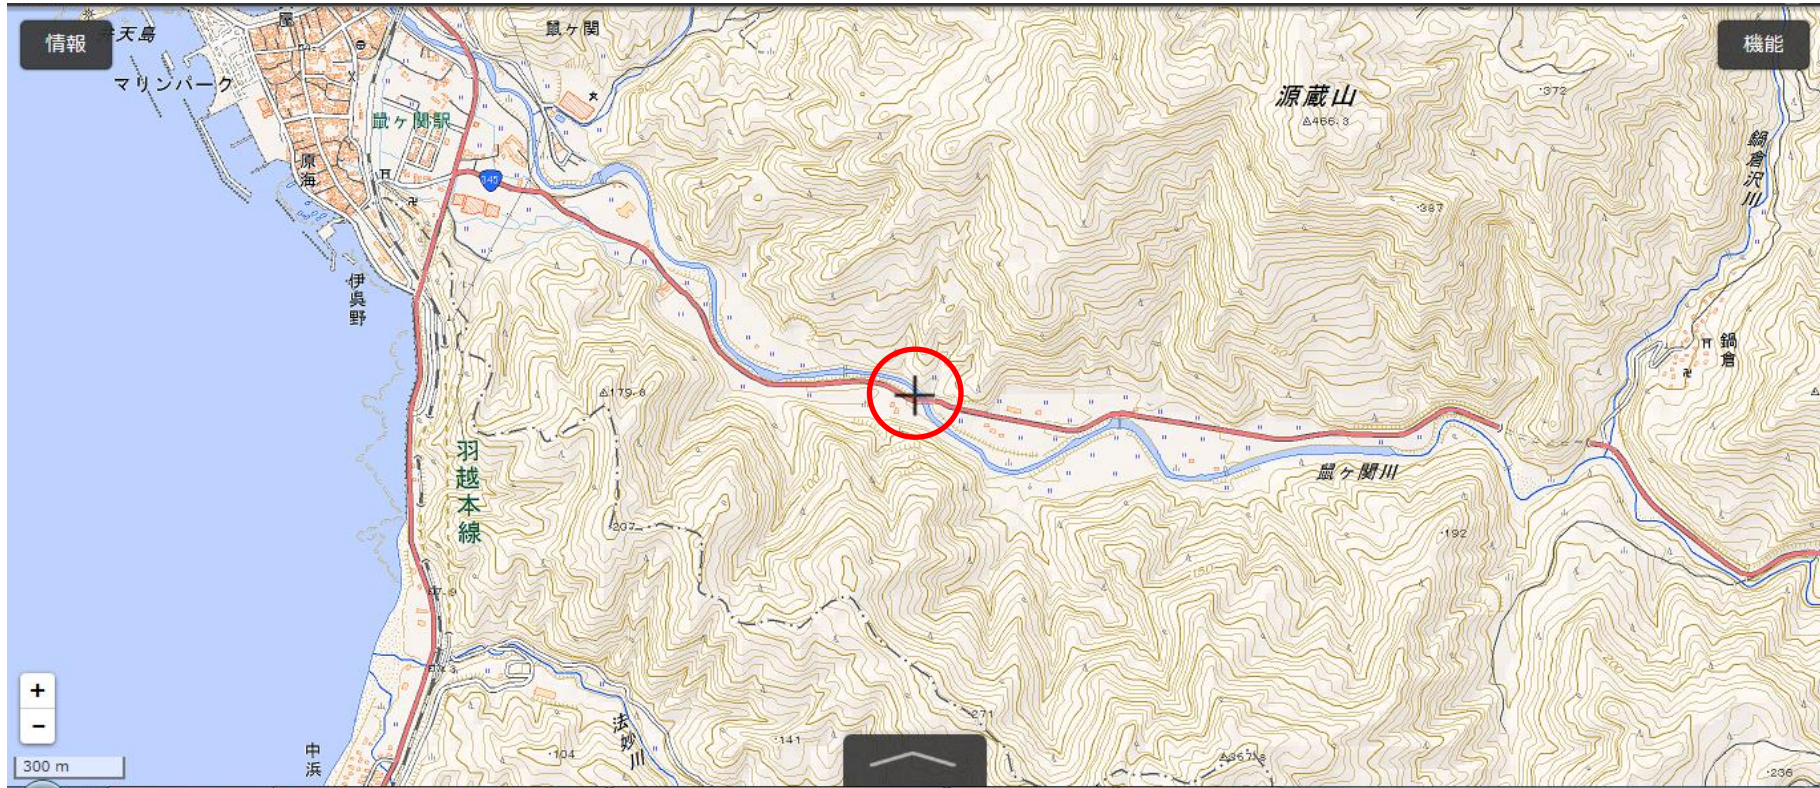

位置図

出没情報

日時	平成29年6月18日 午前5時10分ころ
場所	鶴岡市 鼠ヶ関 字 橋掛 地内
	国道345号を走行中に、体長約1.0mのクマ一頭を目撃したもの。