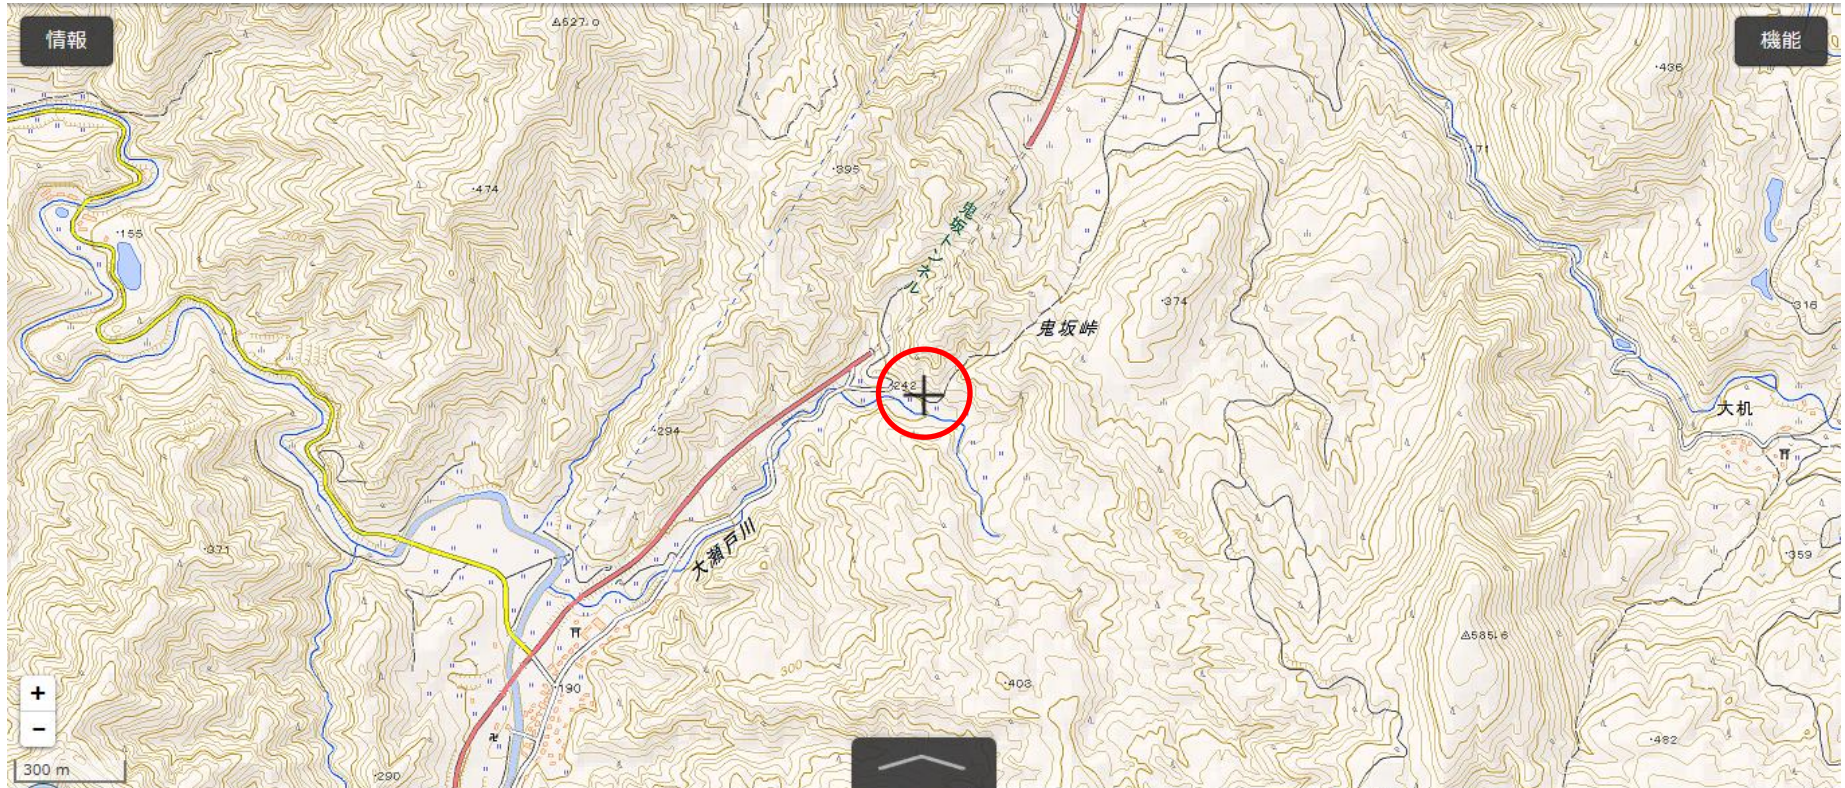

# 位置図

## 出没情報

日時	平成29年6月7日 午前10時00分ころ
場所	鶴岡市 菅野代 字 早稲田 地内
	別荘付近で、体長約1.0mのクマ一頭を目撃したものの。