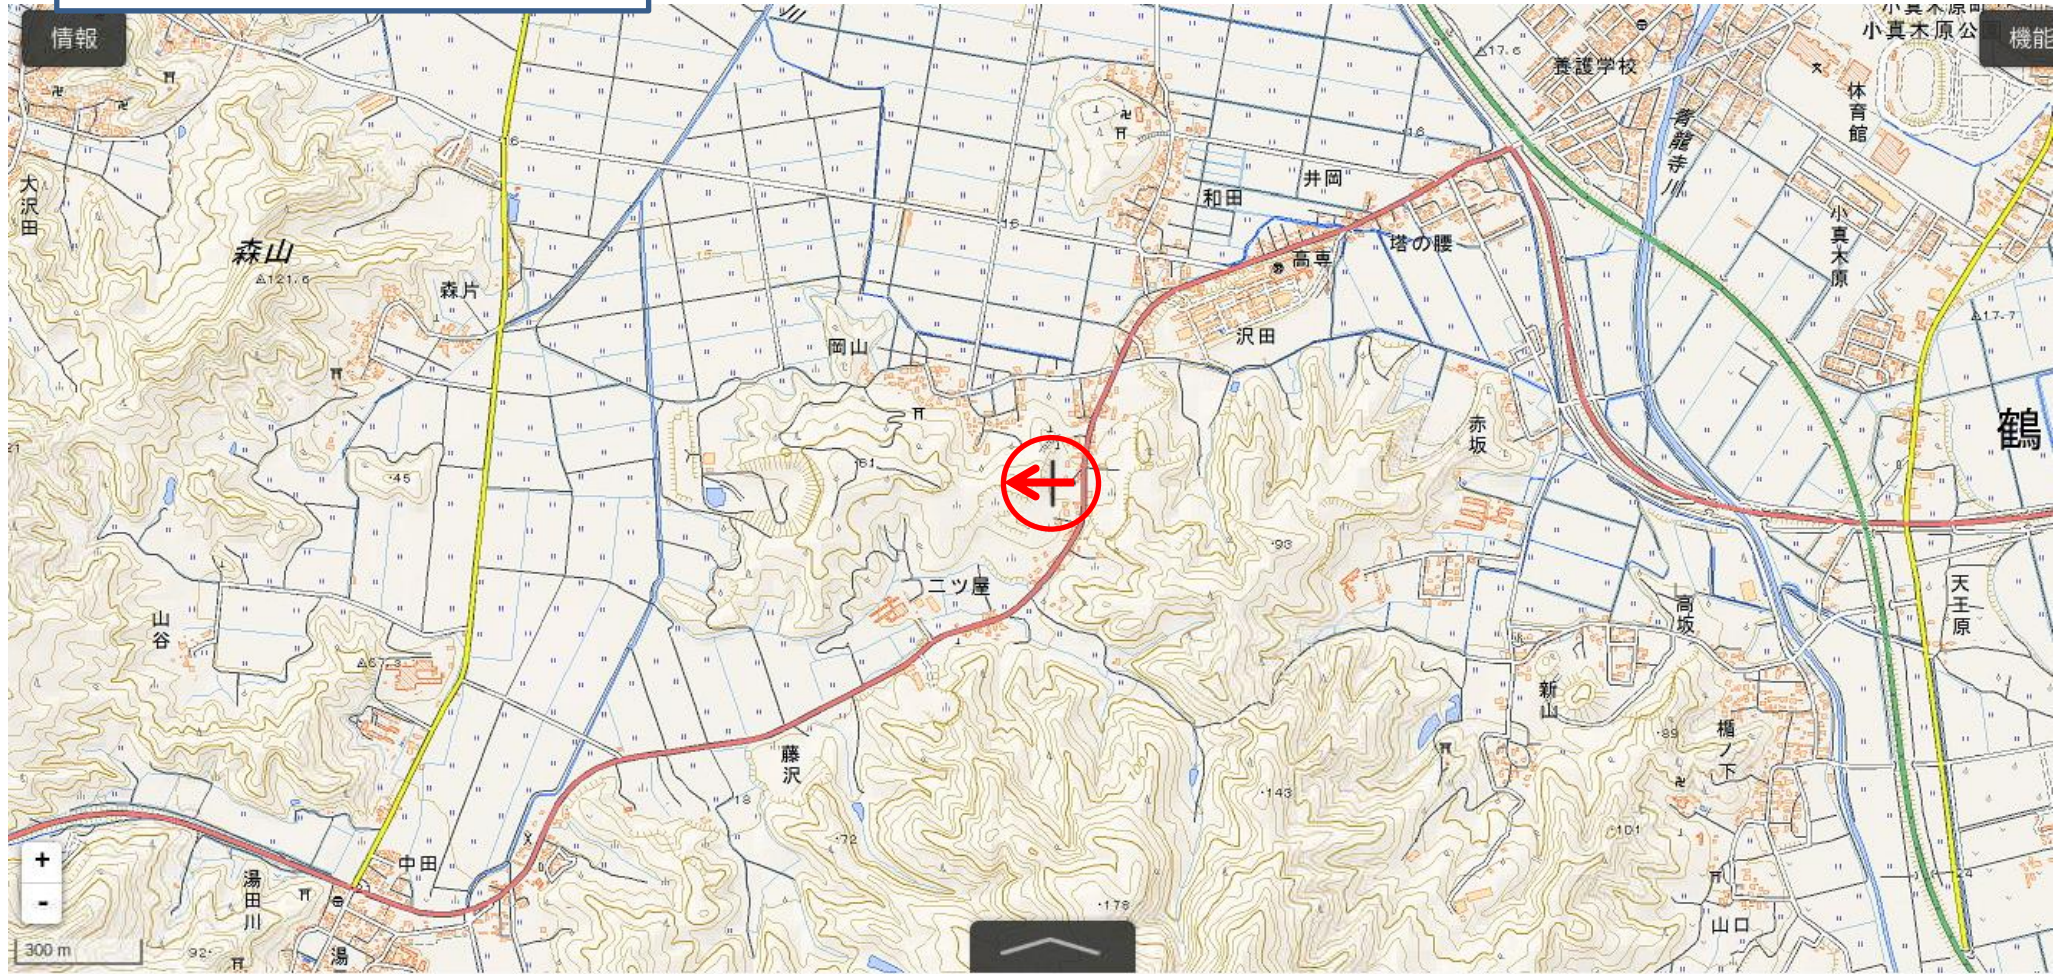

位置図

出没情報

日時	平成28年7月14日 18時30分頃
場所	鶴岡市岡山地内
	クマー頭が、住宅裏の畑に出没し、山中に入って行くのを目撃したもの