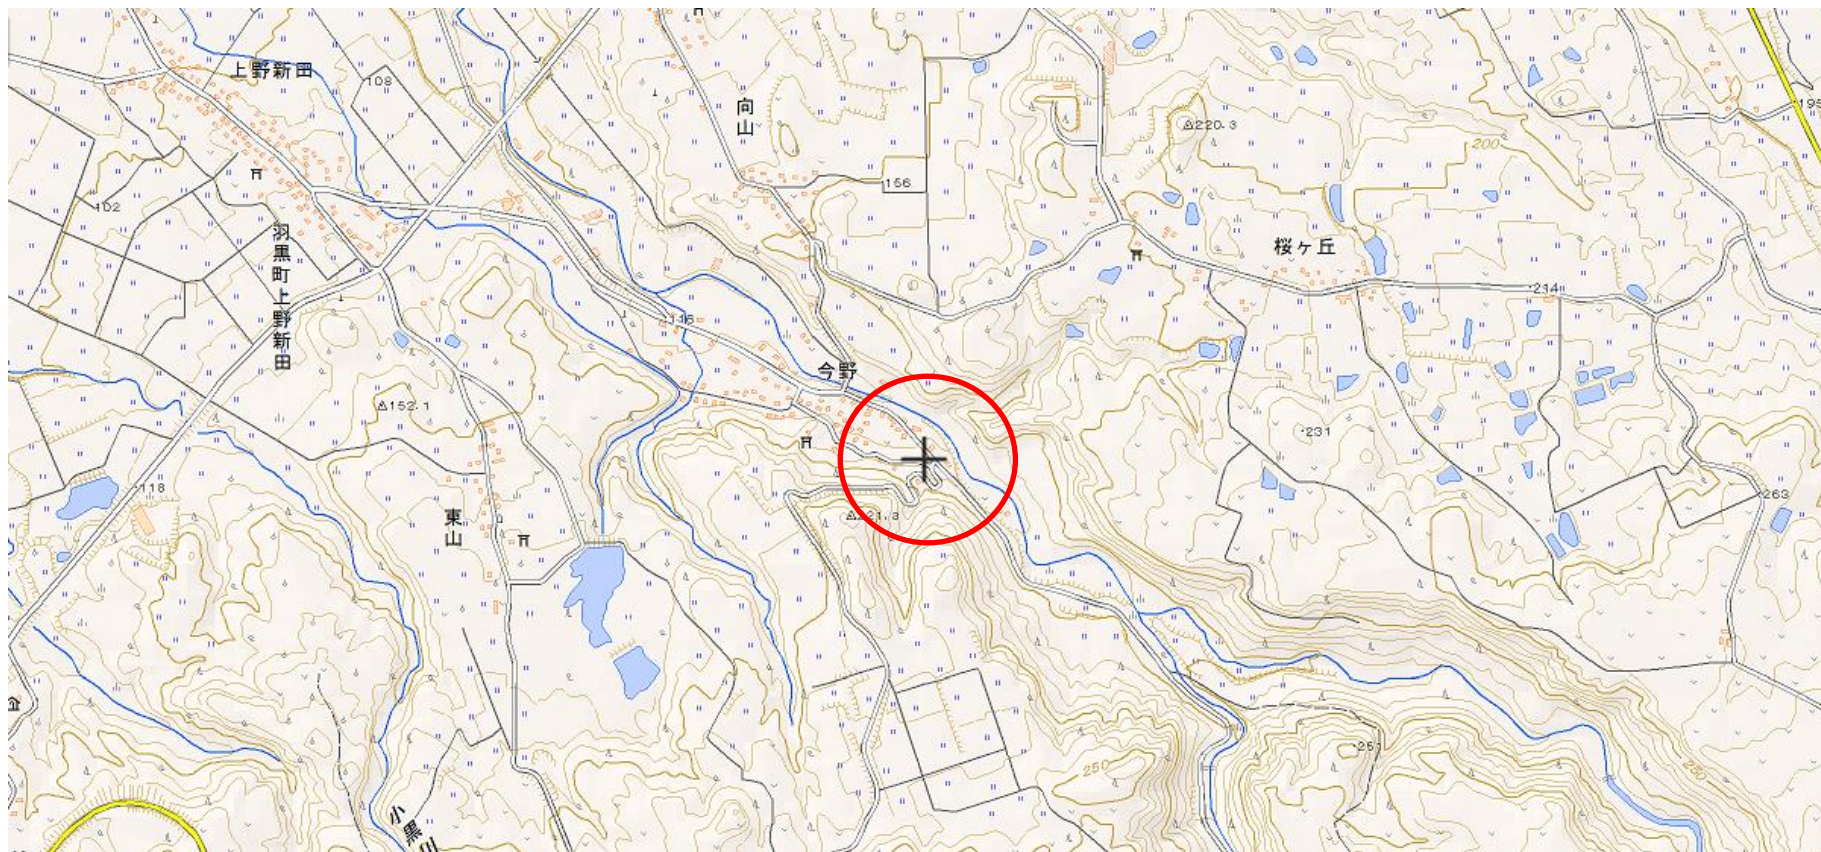

位置図

出没情報

日時	平成29年12月7日
場所	鶴岡市羽黒町荒川字水沢地内
	今野集落内でクマの足跡を確認したもの