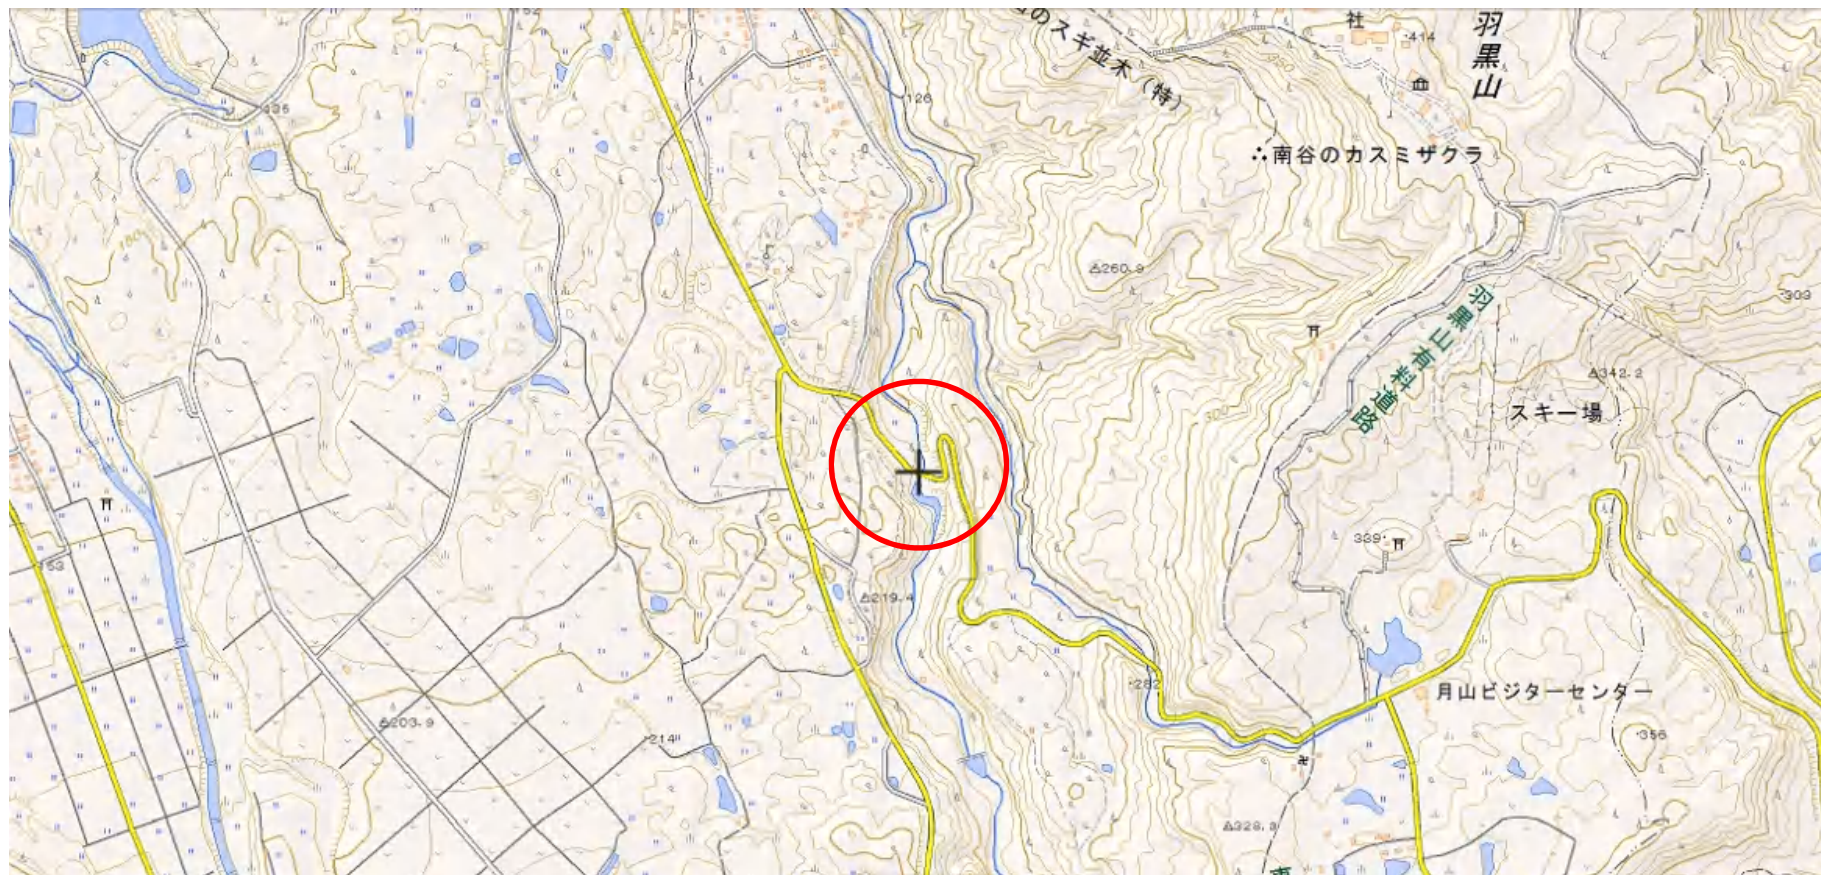

位置図

出没情報

日時	平成29年7月7日 10:40
場所	鶴岡市羽黒町手向字羽黒山地内
	羽黒バイパスの向前橋付近で体長1mの熊1頭を目撃したもの