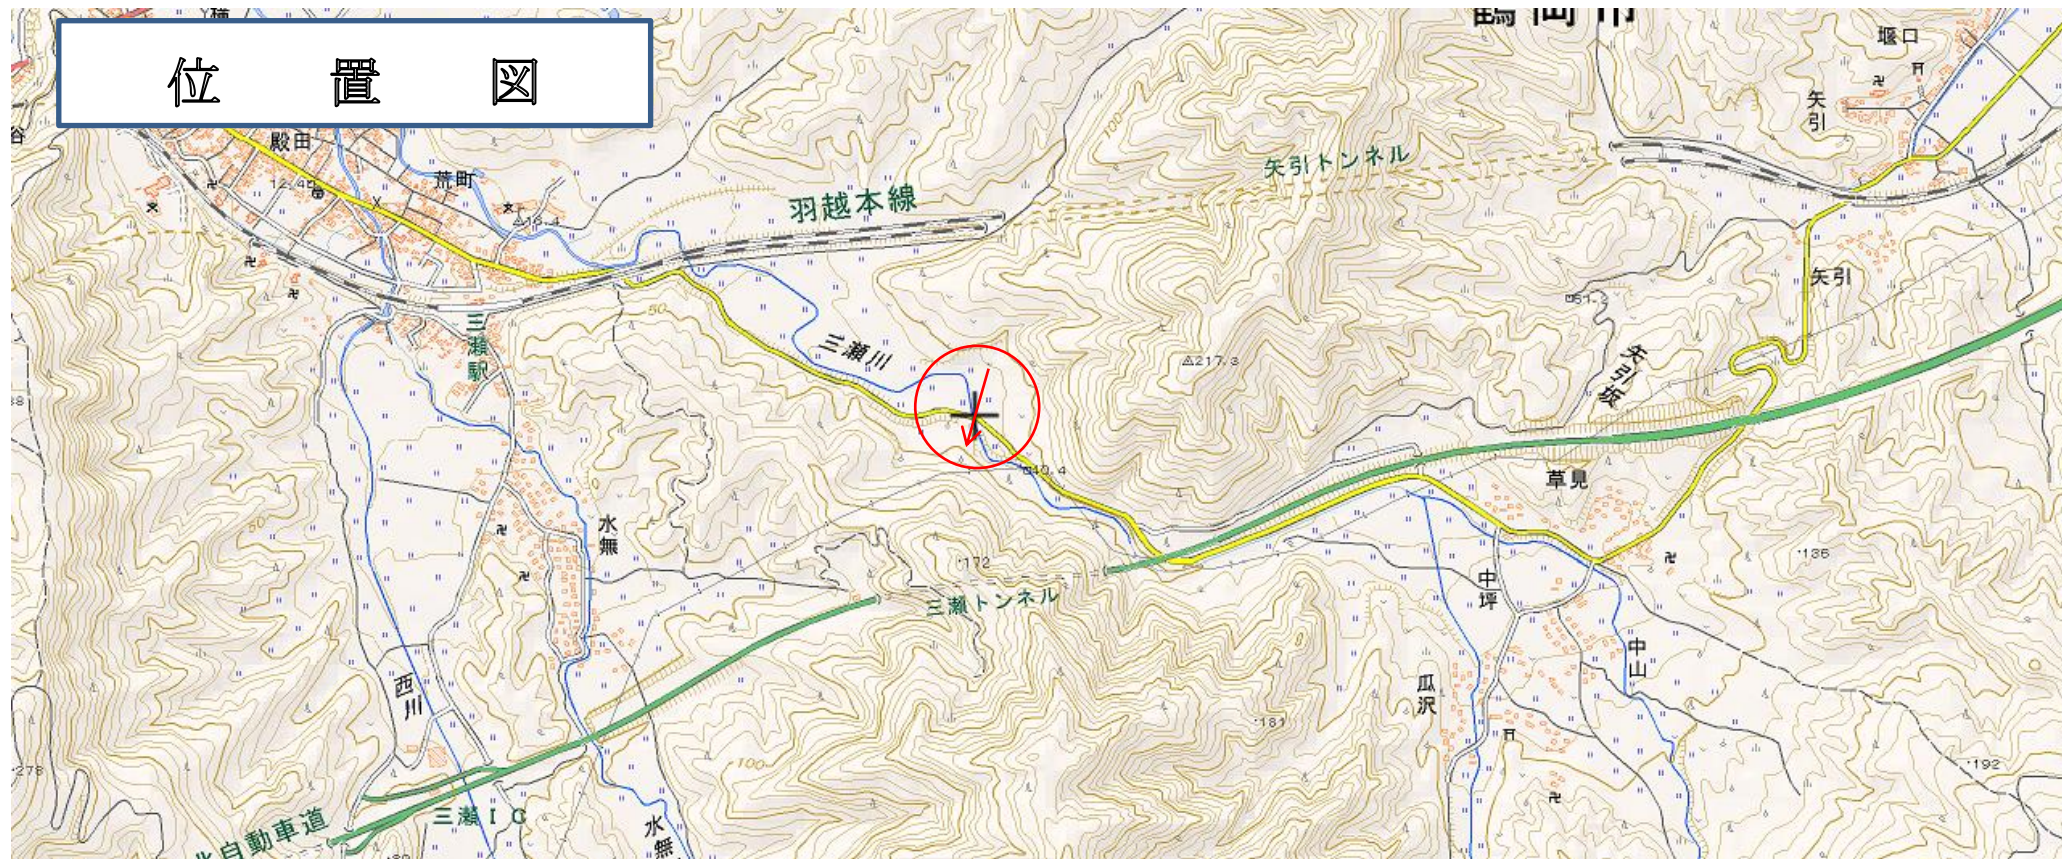

# 位置図

## 出没情報

日時	平成28年7月2日(土) 午前11時半ごろ
場所	三瀬字降矢地内
	県道三瀬水沢線を北から南方向へ横断し 川に入るクマ1頭を目撃