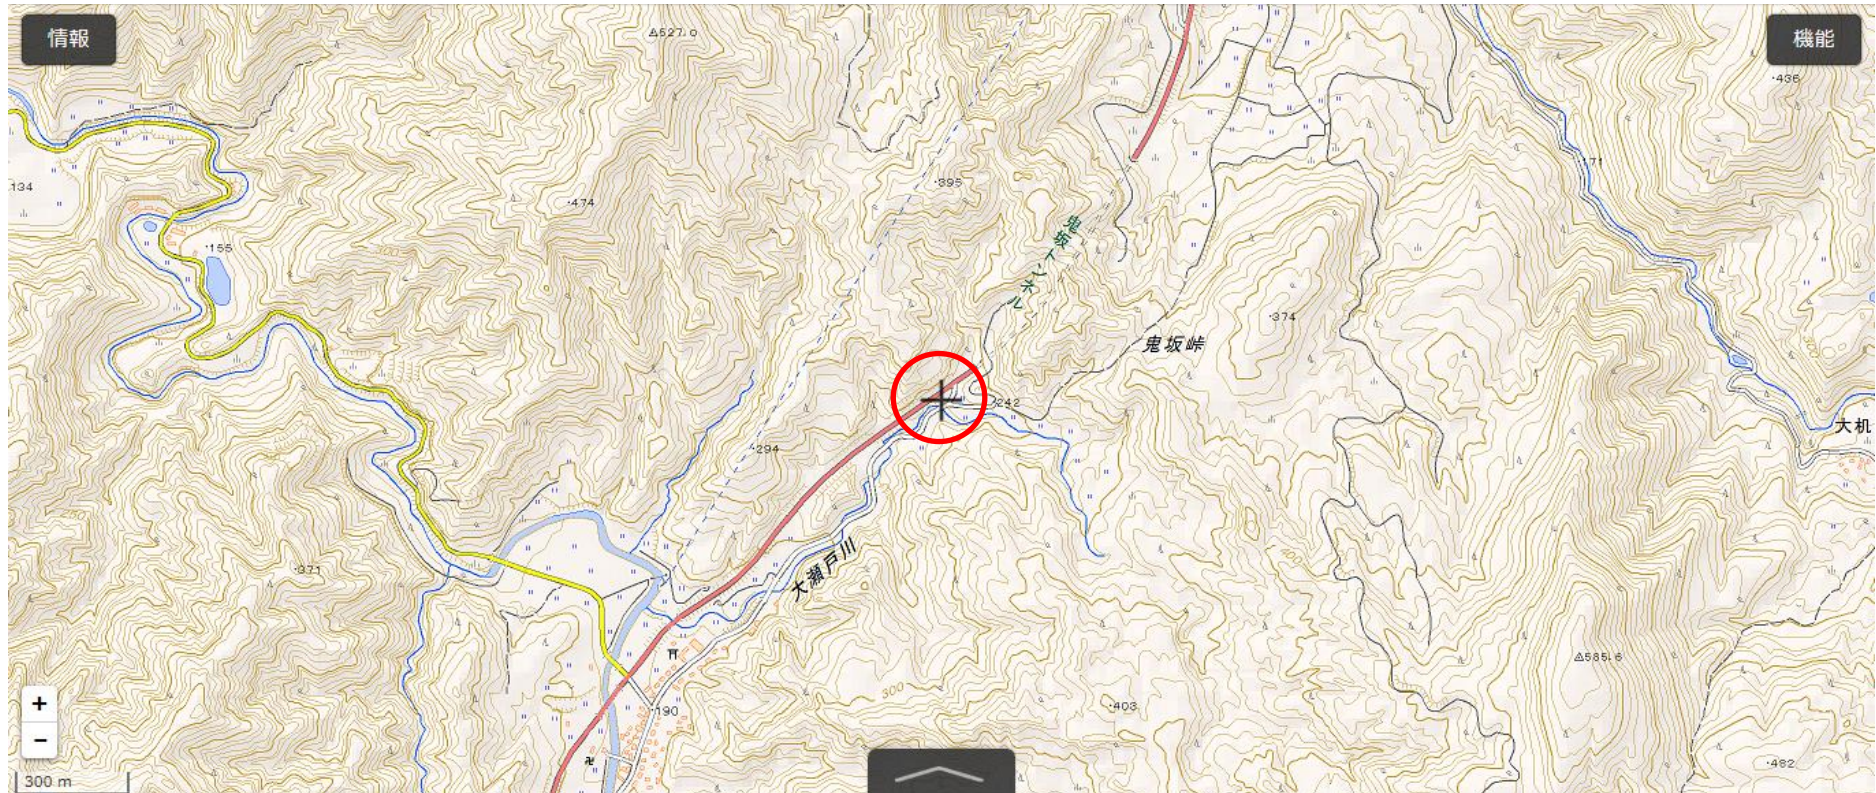

位置図

出没情報

日時	平成28年10月24日 午前9時30分ころ
場所	鶴岡市 菅野代 字 早稲田 地内
	国道345号を西から東に横断し沢に入って行く体長約1.5mのクマ一頭を目撃したもの