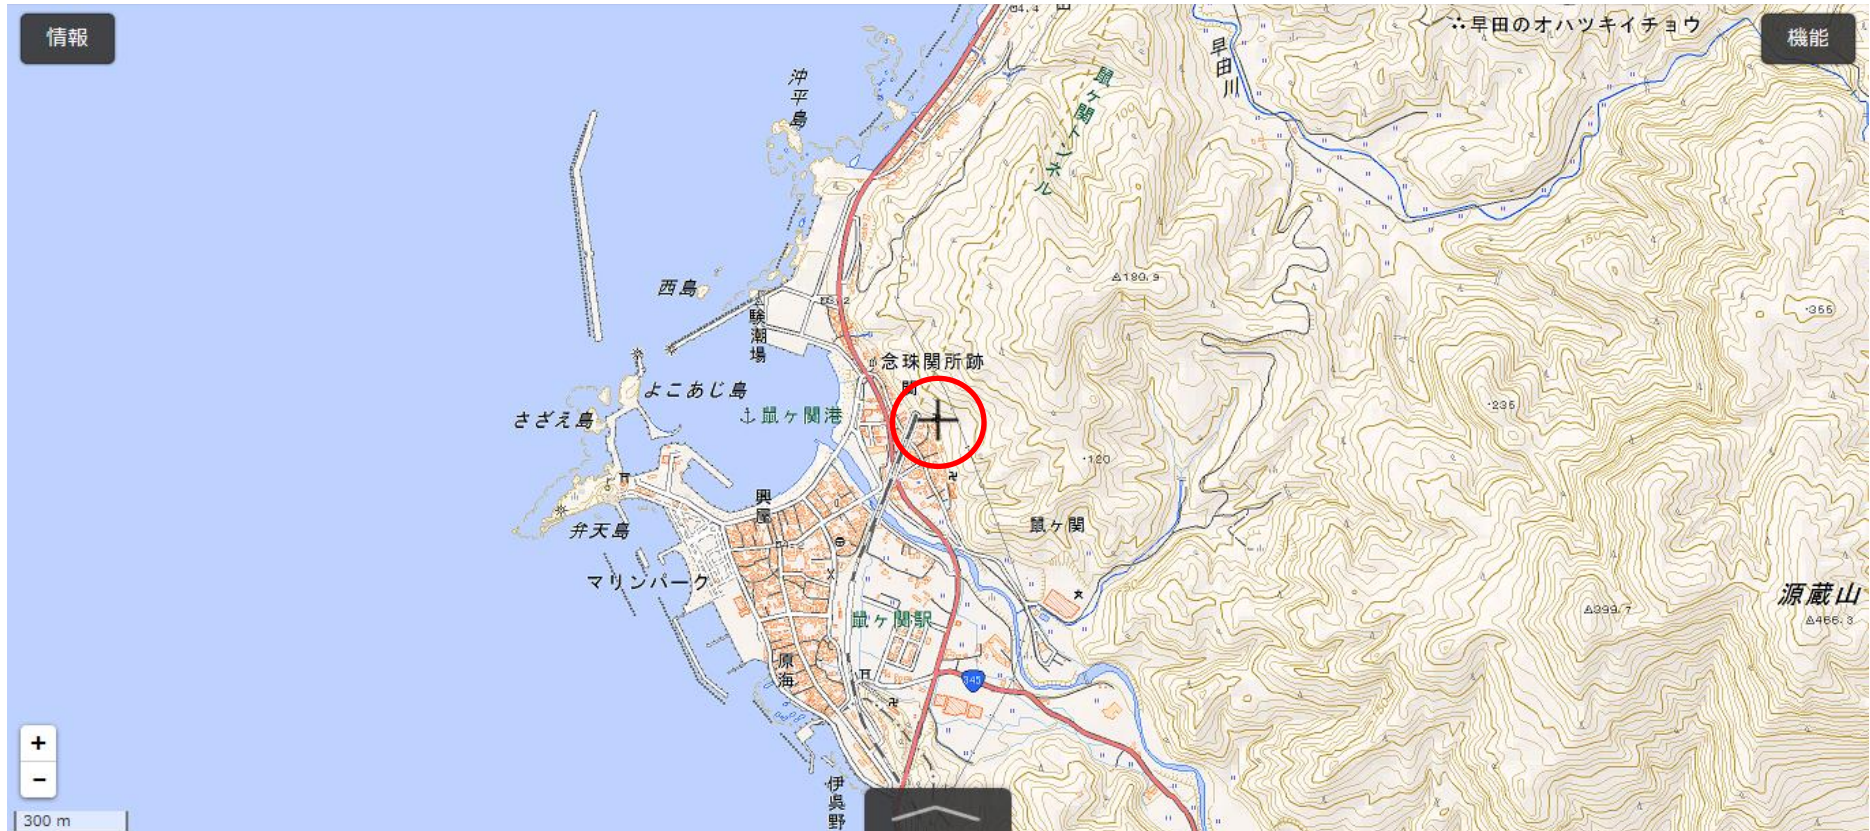

位置図

出没情報

日時	平成28年7月20日 午後1時00分ころ
場所	鶴岡市 鼠ヶ関 字 横路 地内
	墓の納骨蓋と蠟燭立てが地面に落ちており、クマの爪跡とみられる傷が残されていたもの。