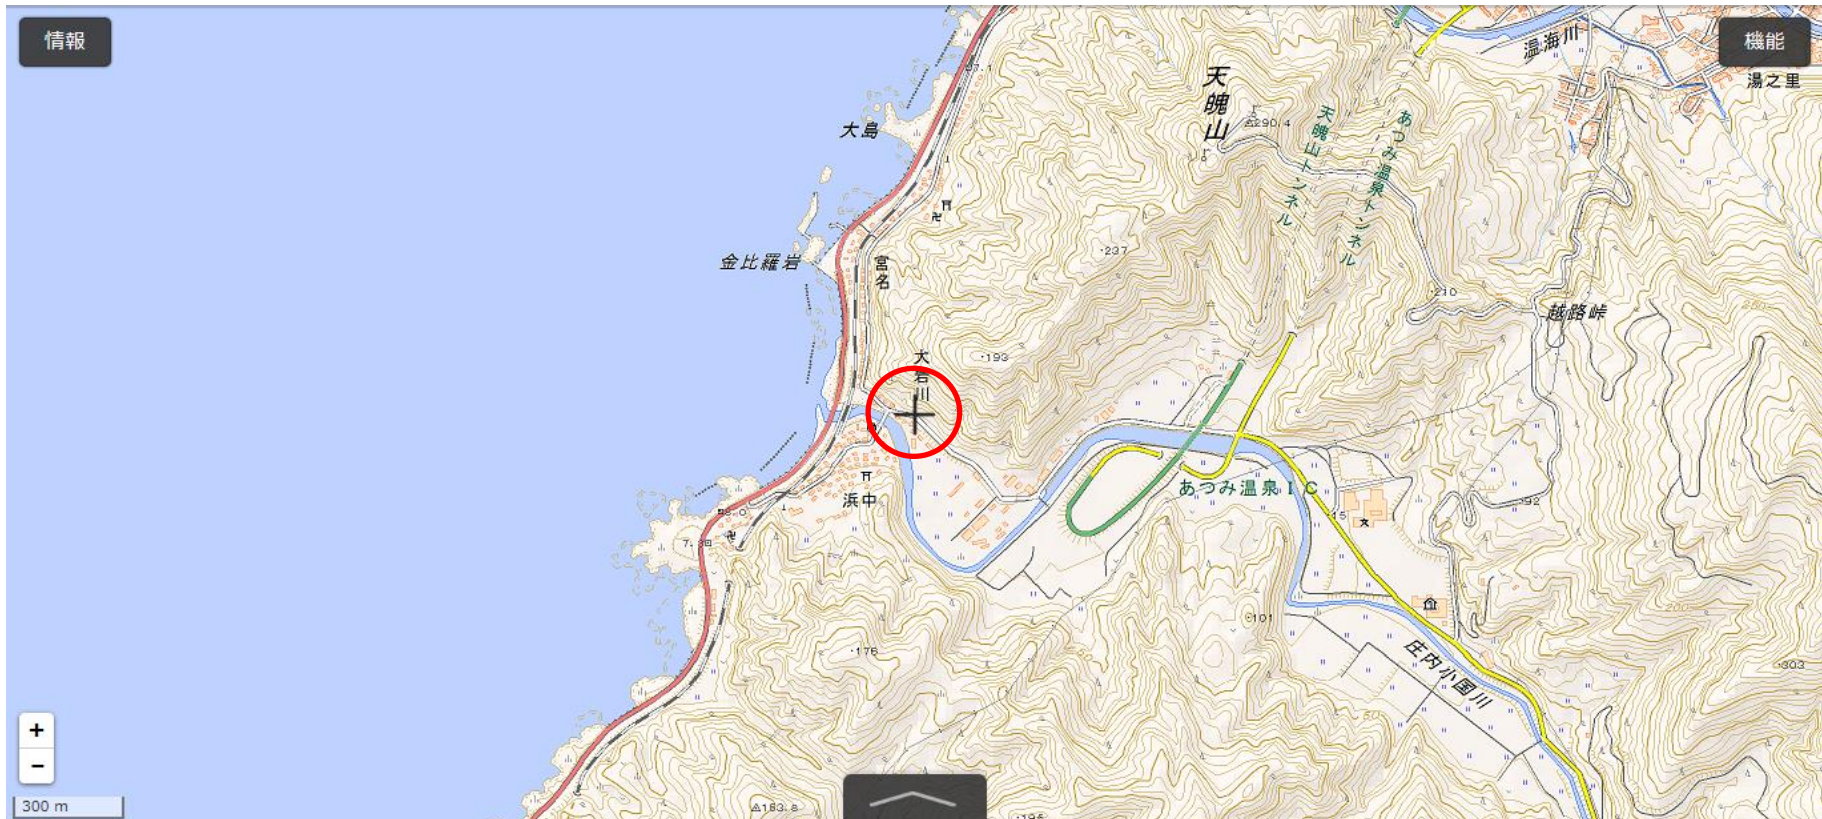

位置図

出没情報

日時	平成28年7月21日 午後9時00分ころ
場所	鶴岡市 大岩川字木揚場 地内
	県道温海川木野俣大岩川線を走行中の車とクマ1頭が衝突したものの。