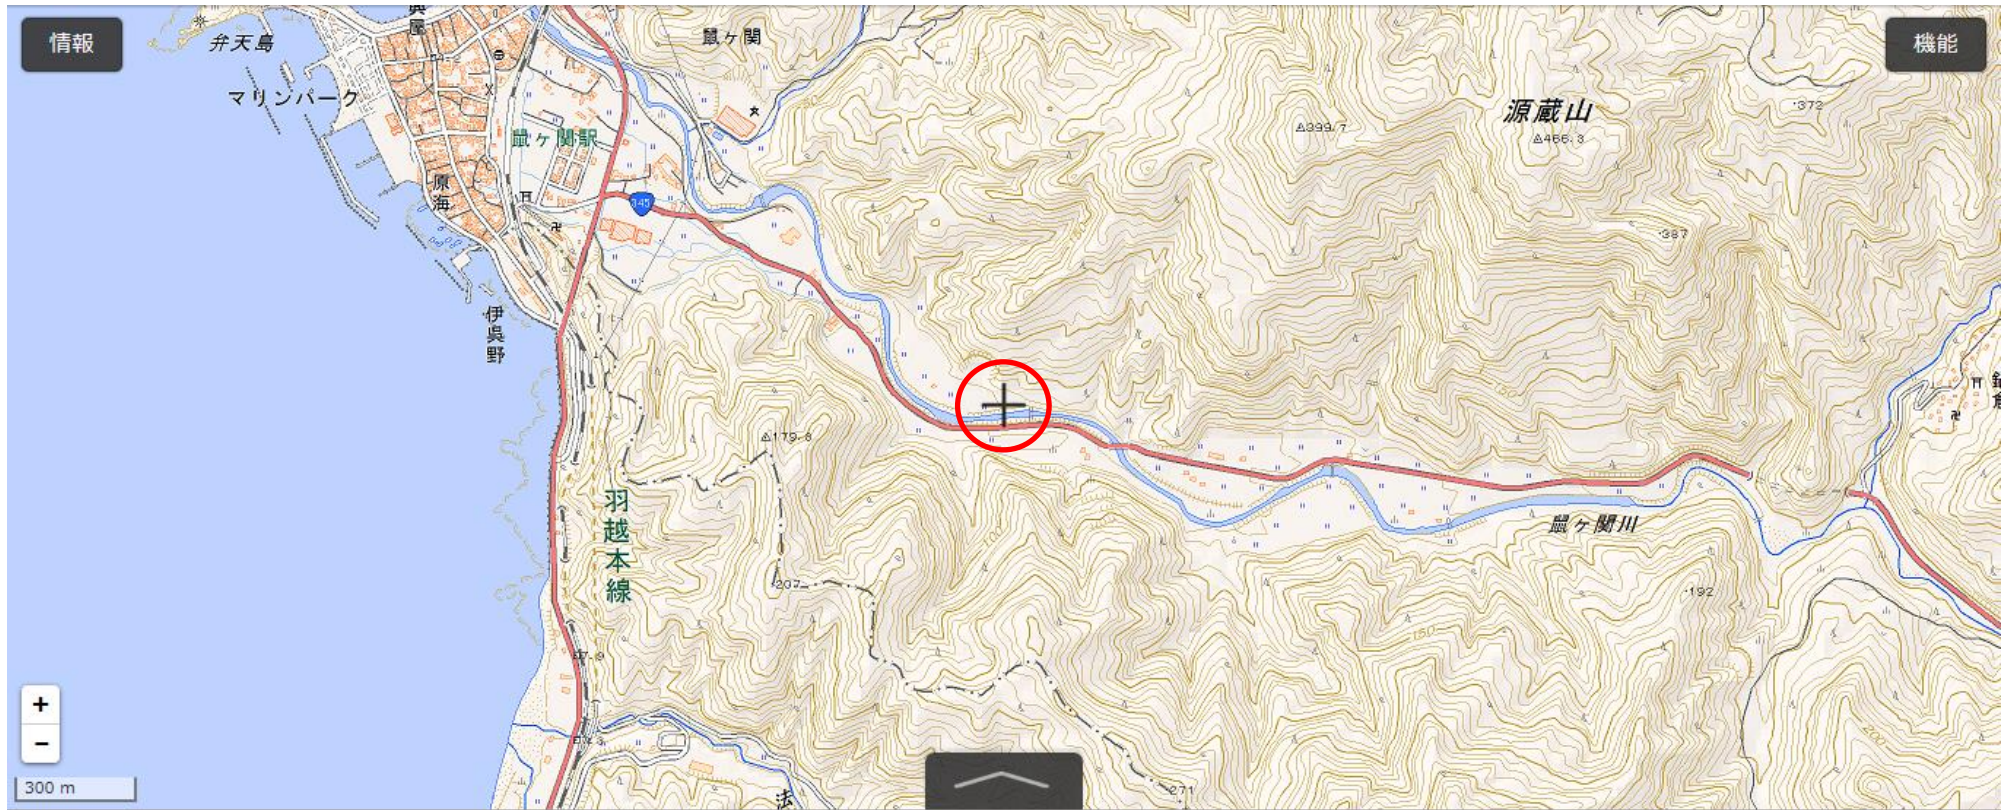

# 位置図

## 出没情報

日時	平成28年7月27日
場所	鶴岡市 鼠ヶ関字橋掛 地内
	養鯉池脇の小屋の中にクマが入り、荒らした痕跡があったもの。